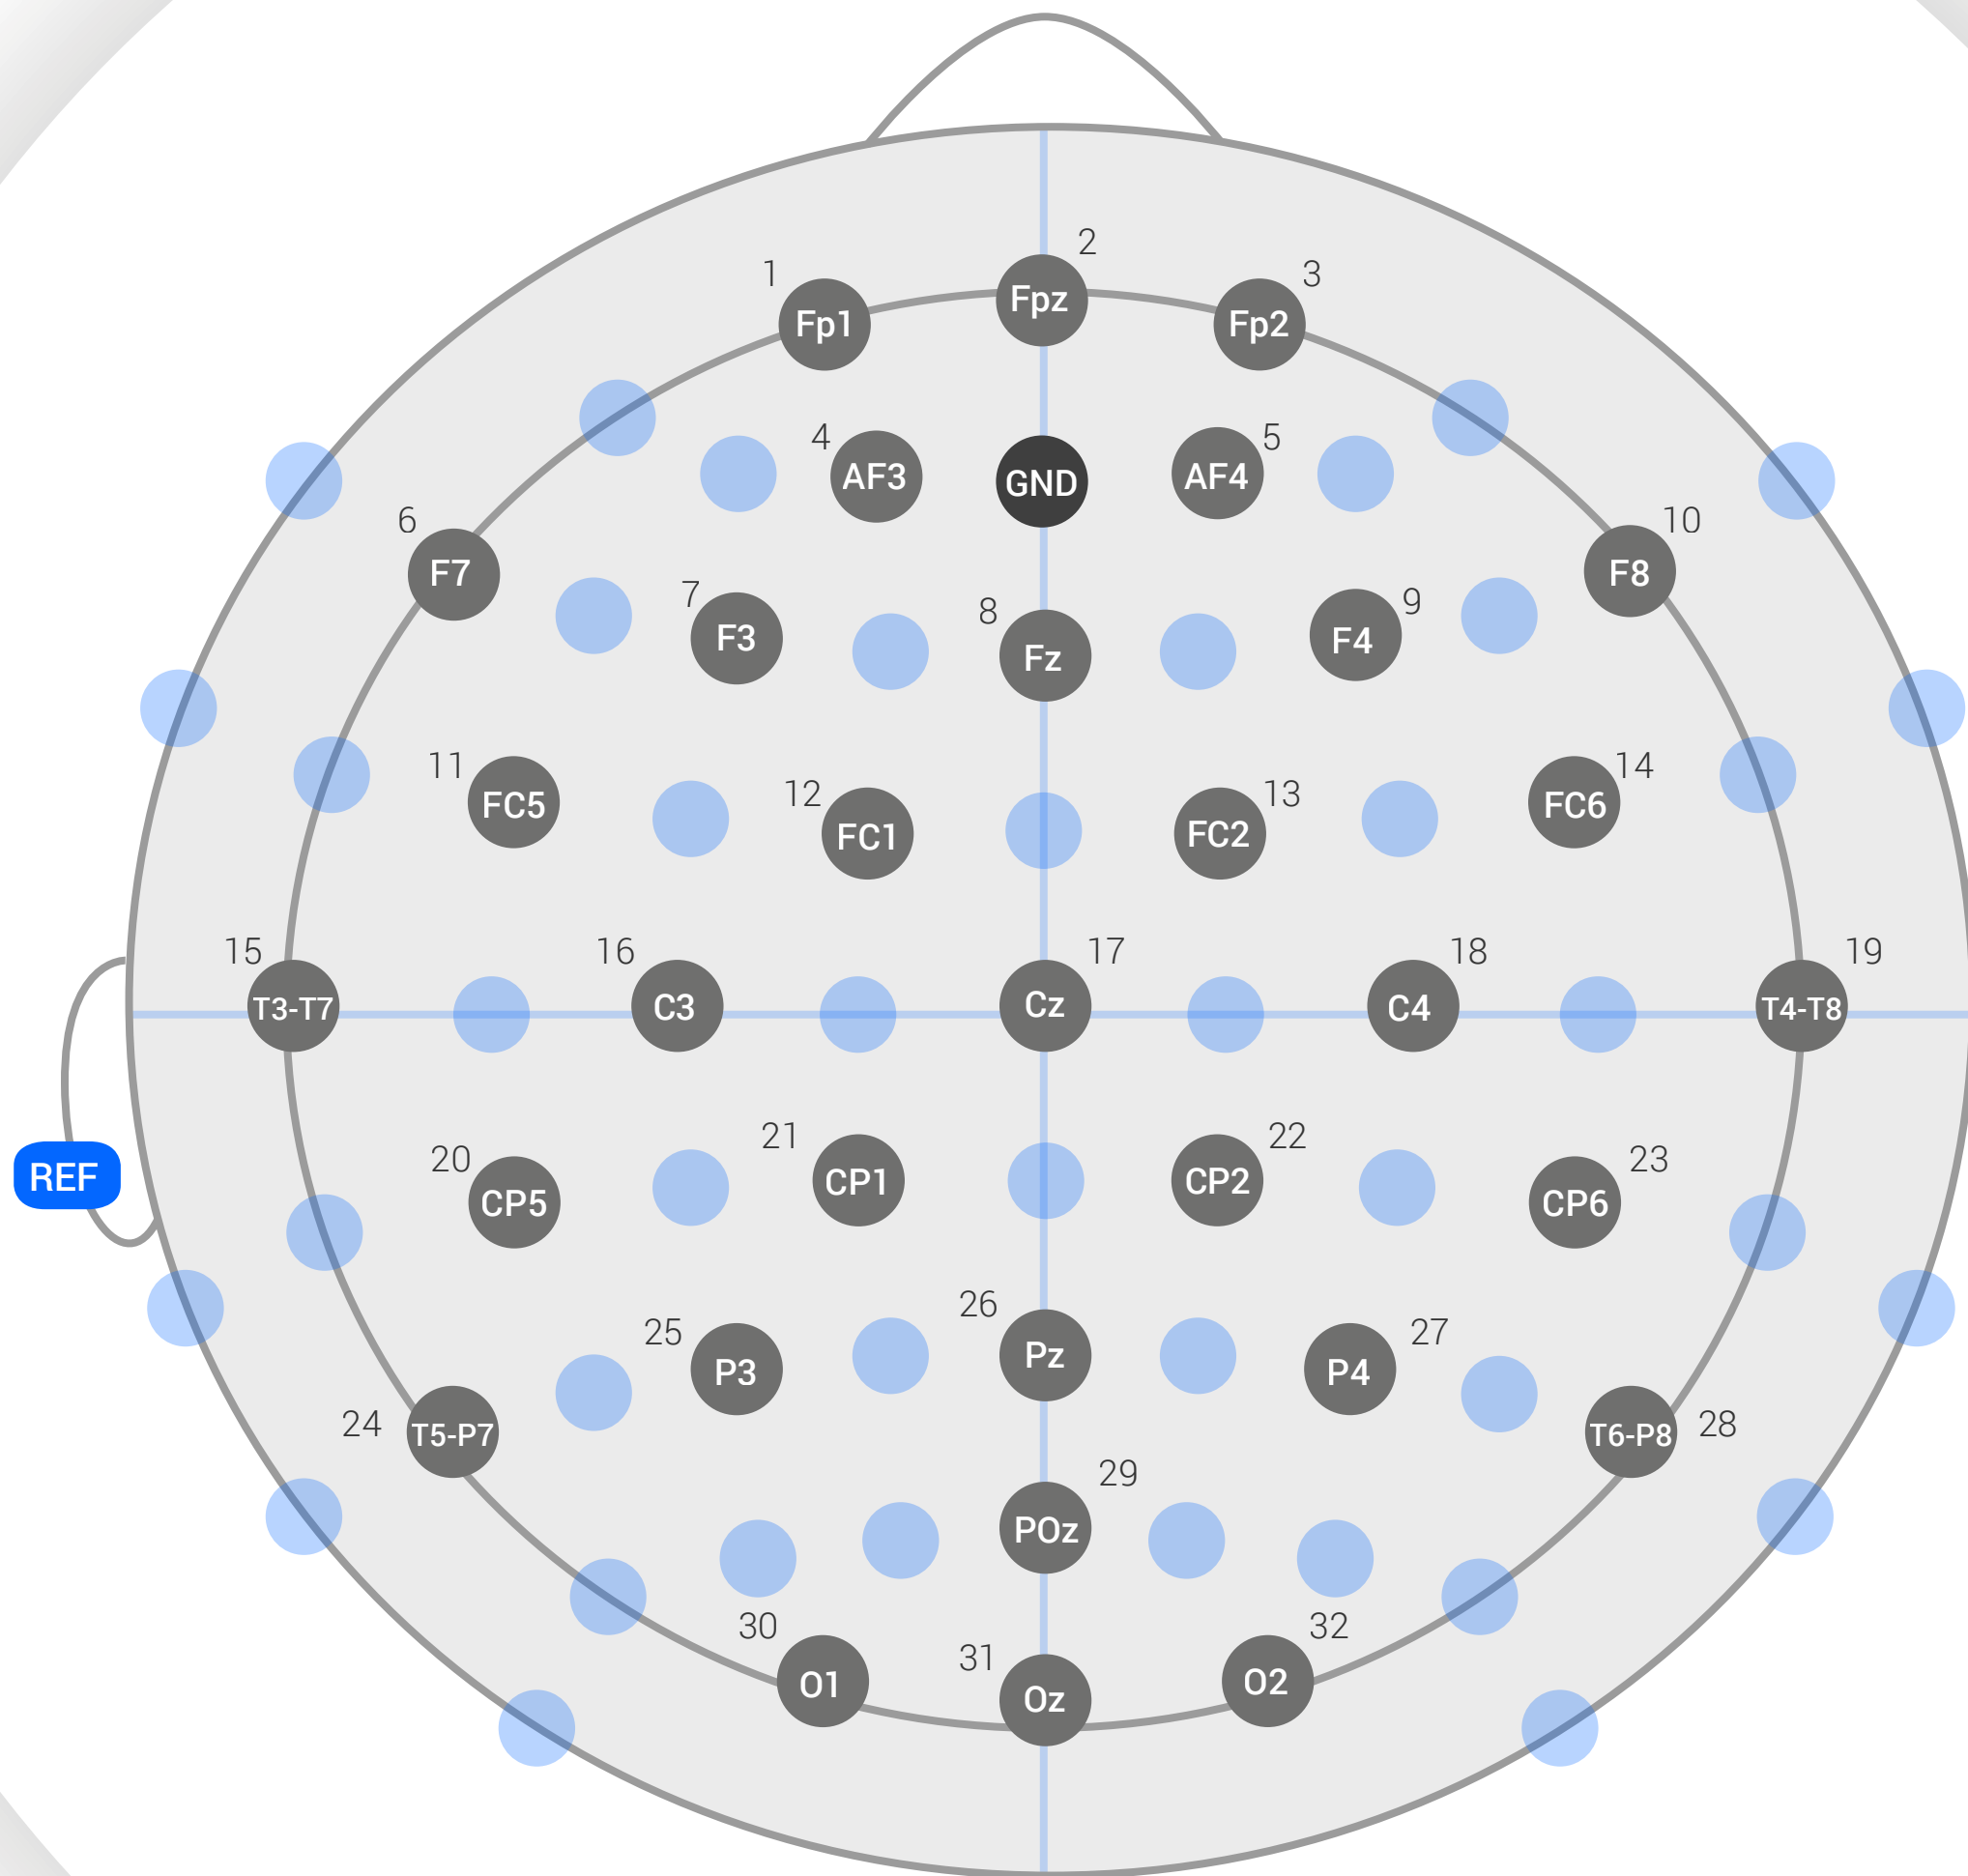

Versatile EEG 16ch

Versatile EEG 32ch