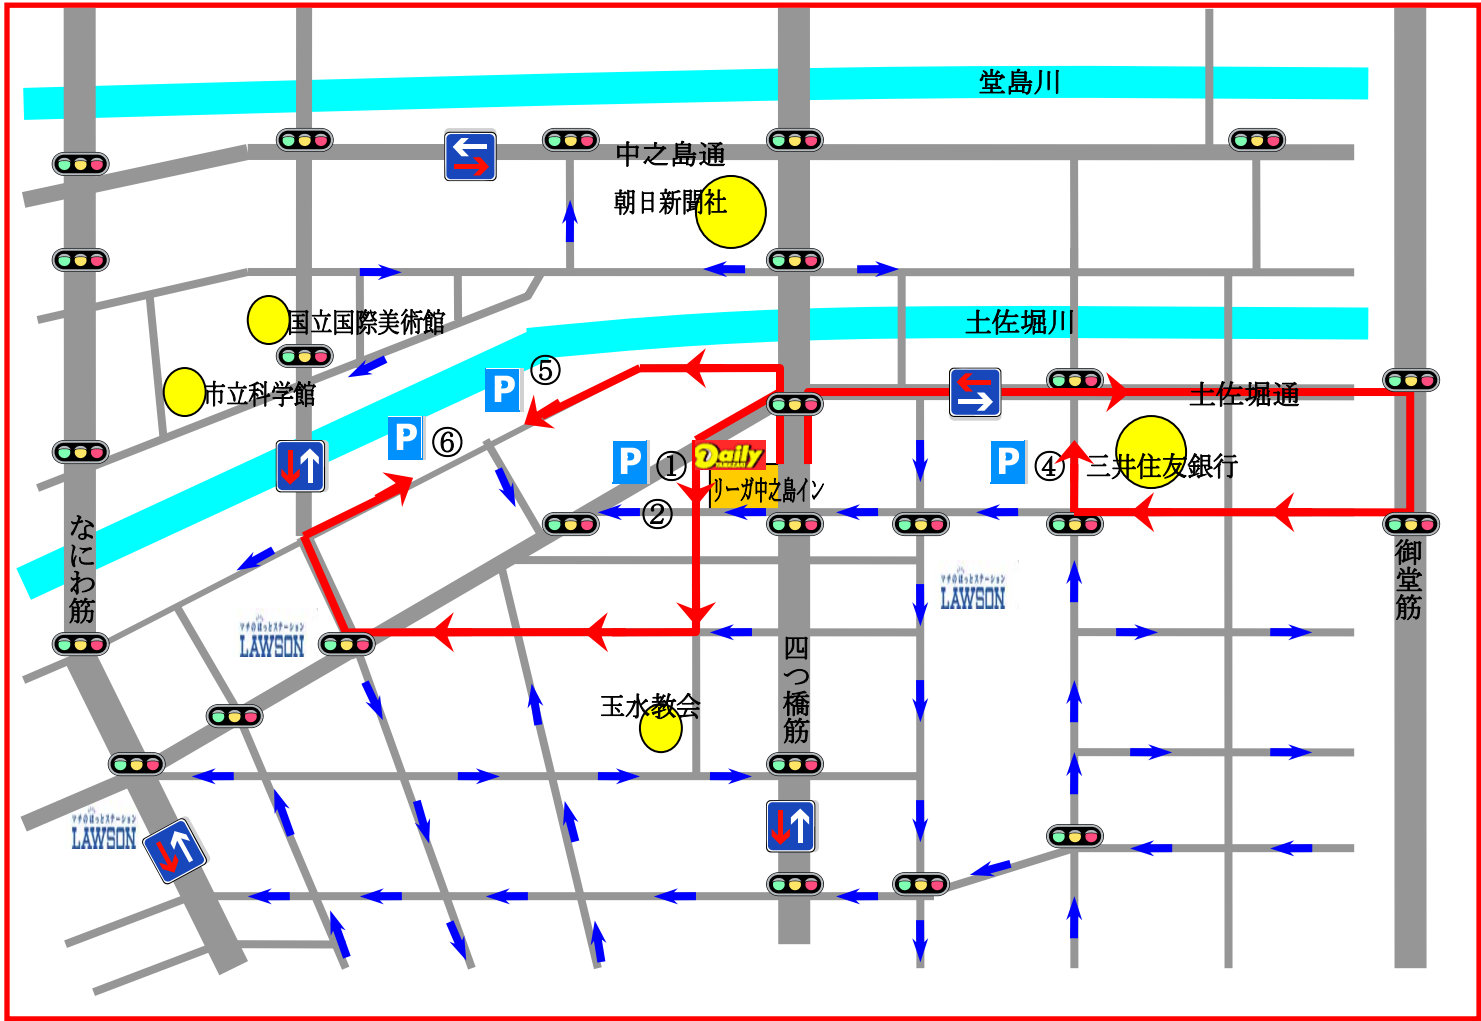

リーグ中之島イン 近隣駐車場 MAP

駐車場名・(営業時間)	ご案内	台数
① 土佐堀駐車場 (24 時間営業) 高さ 2.0m・長さ 5.0m・幅 1.9m・重量 2.3t まで 駐車可	月～土 : 当日 1 日最大料金 1300 円(24 時迄) 07:00-19:00 30 分 200 円/19:00-07:00 60 分 100 円 日・祝 : 当日 1 日最大料金 900 円(24 時迄) 07:00-19:00 30 分 200 円/19:00-07:00 60 分 100 円	210 台
② 徐園立体駐車場 (8 : 00～22 : 00) 営業時間外は出し入れ不可	20 : 00～10 : 00 留め置き ¥2000 上記以外は時間料金発生 ¥500/1H	40 台
④ 西横堀駐車場 (24 時間営業) 青空駐車場	8 : 00～22 : 00 ¥300/30 分 22 : 00～8 : 00 ¥100/60 分 1 日上限 ¥1900 但し当日限り	86 台
⑤ エイブルパーキング (24 時間営業) 青空駐車場	24 : 00～8 : 00 ¥100/60 分 8 : 00～24 : 00 ¥200/30 分	3 台
⑥ モリス e-Parking 土佐堀第二 (24 時間営業) 青空駐車場	24 : 00～8 : 00 ¥100/60 分 8 : 00～24 : 00 ¥200/20 分	3 台

※駐車場の料金・場所は平成 26 年 1 月現在でございます。尚、料金はお客様自身で確認願います。