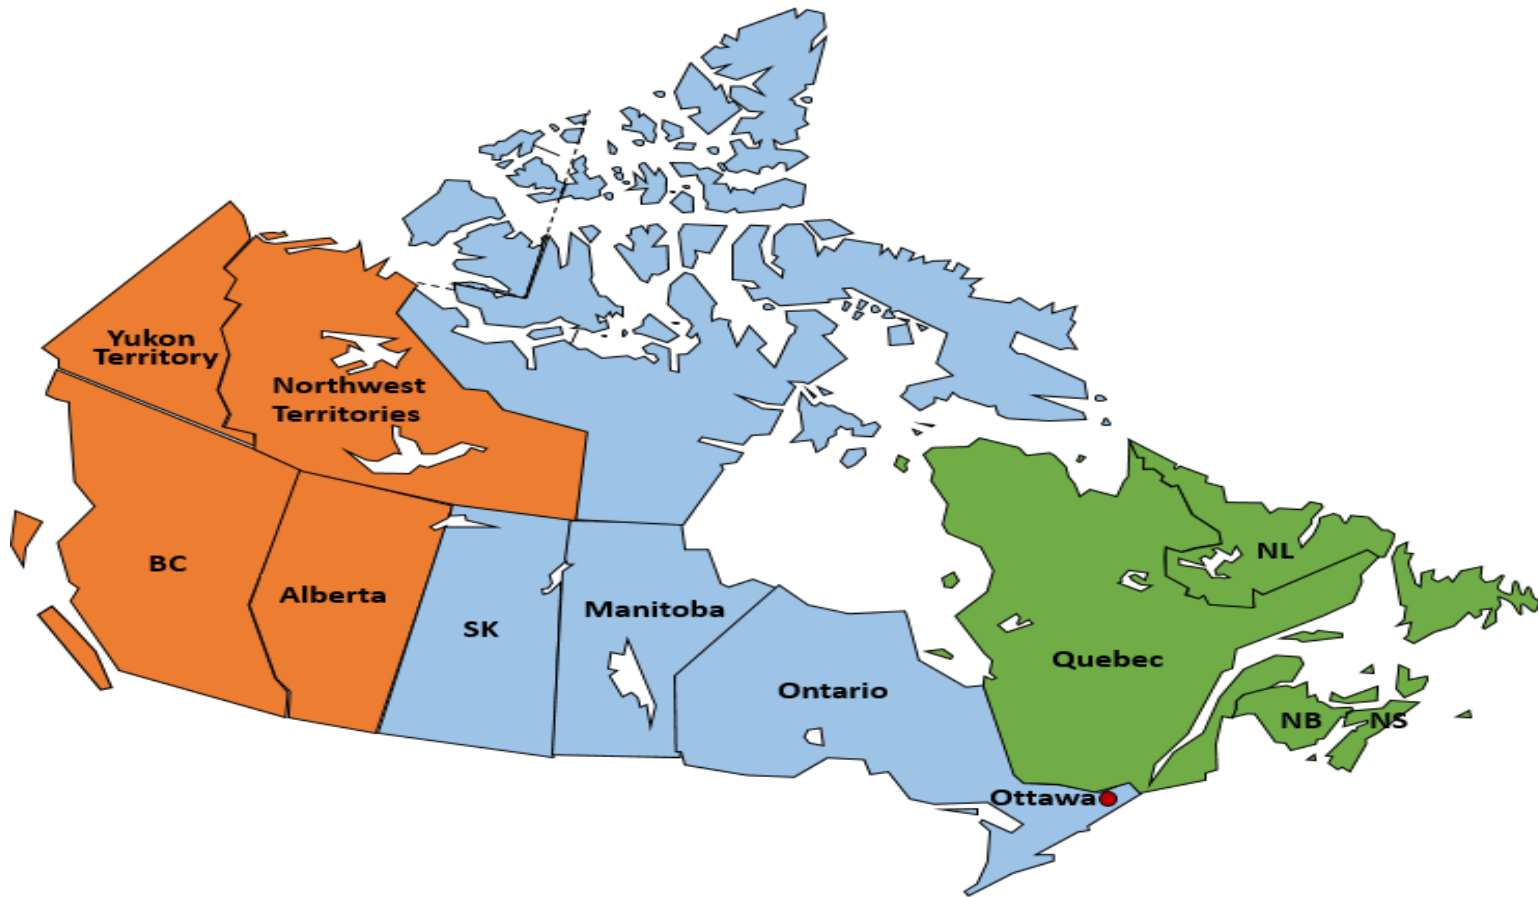

Customer Success Shop Specialist Territory Map - Canada

Lauren Vassallo	Johnny English	Dan Nordick
lauren.vassallo@oeconnection.com	johnny.english@oeconnection.com	daniel.nordick@oeconnection.com
1-888-776-5792 ext. 5792	1-888-776-5792 ext. 1671	1-888-776-5792 ext. 1578