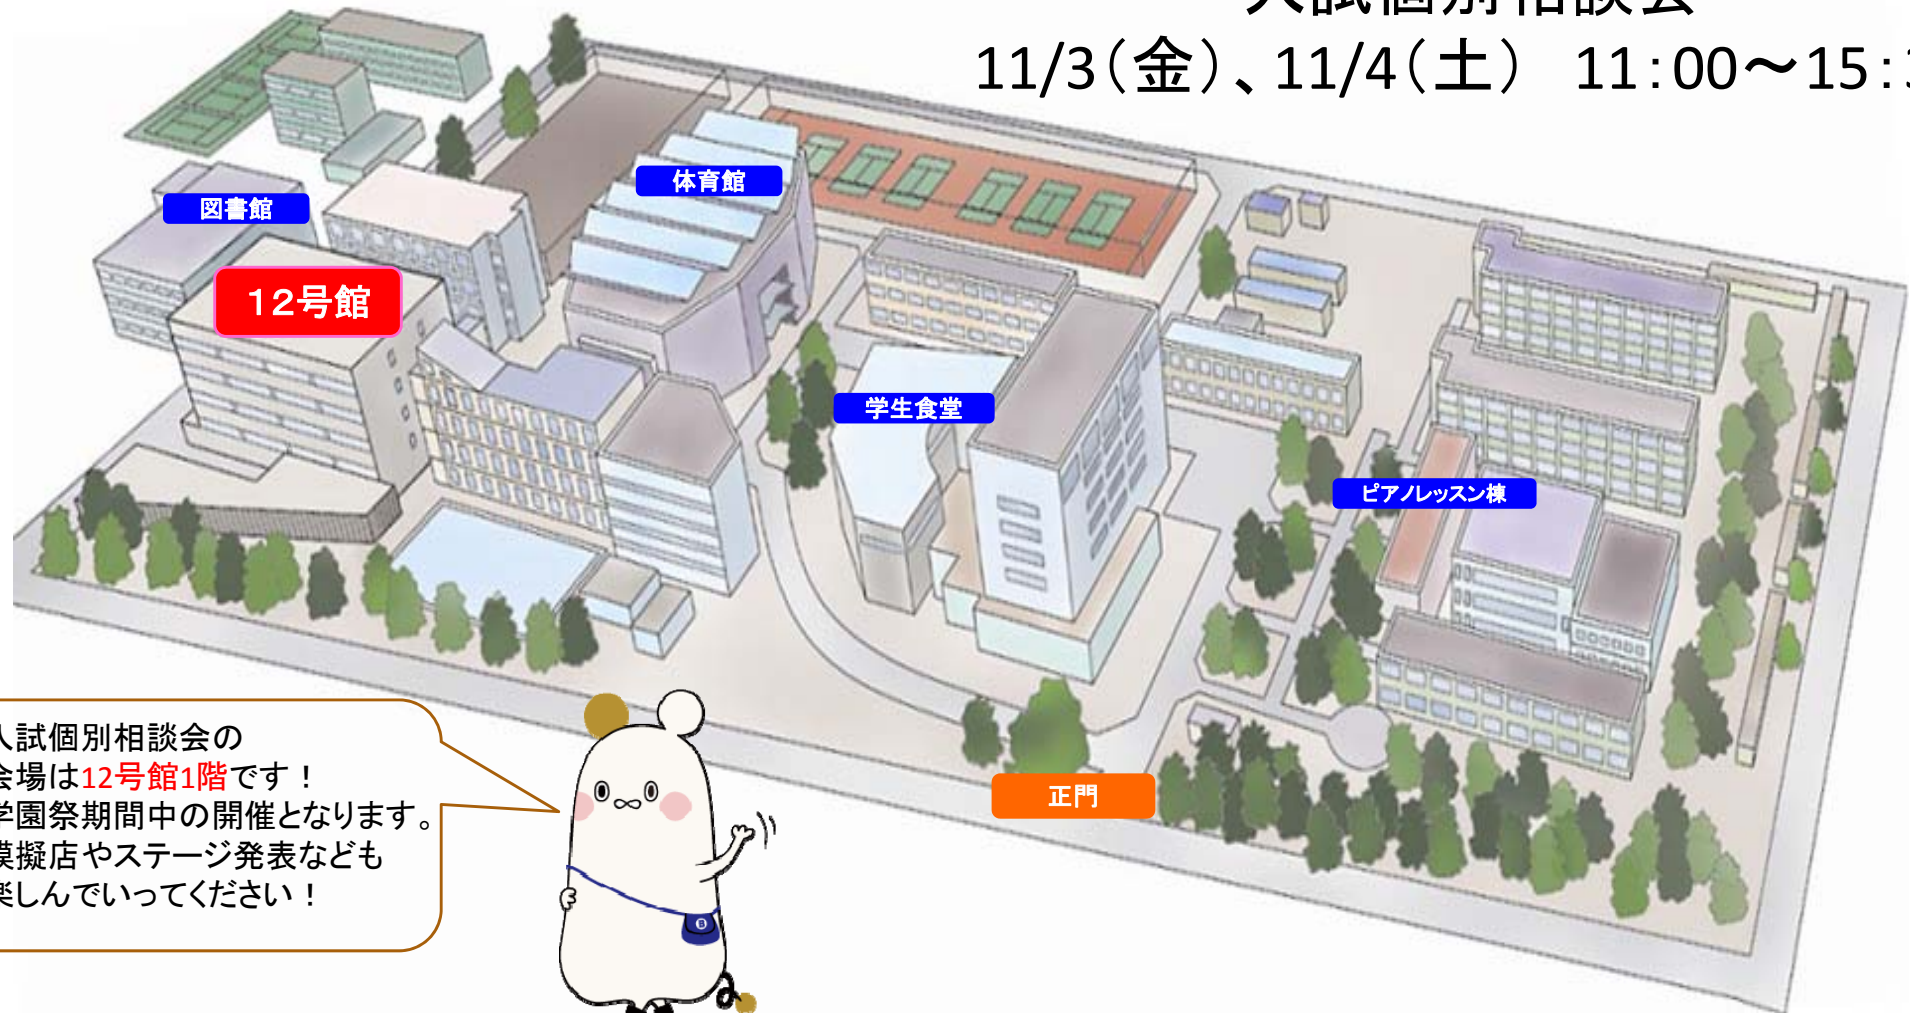

# 文教大学 越谷キャンパス 入試個別相談会

11/3(金)、11/4(土) 11:00~15:30

入試個別相談会の  
会場は**12号館1階**です！  
学園祭期間中の開催となります。  
模擬店やステージ発表なども  
楽しんでいってください！