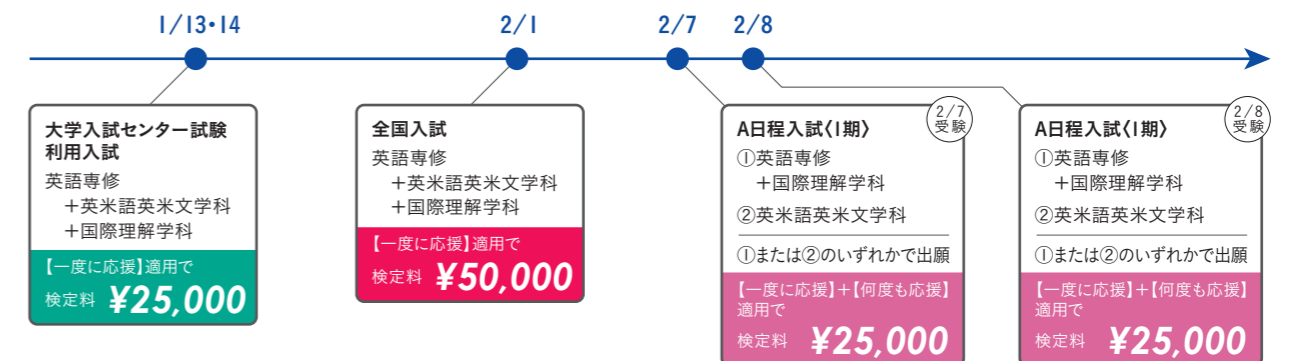

一度に応援

併願ダブル定額

同一日に実施する入試で併願する場合、1～2志願までと、3～5志願までの2段階で検定料を定額に。

何度も応援

複数回受験割引

異なる日程で複数回受験する場合、2回目以降の検定料を【併願ダブル定額】から、さらに1万円割引。

一度に応援 併願ダブル定額

同一日に実施する入試で併願する場合、1～2志願までと、3～5志願までの2段階で検定料が定額になります

【対象入試】

入試	1志願	2志願	3志願	4志願	5志願
全国入試	2/1	¥35,000	¥35,000	¥35,000	¥35,000
A日程入試<1期>	2/7	2志願まで ¥35,000	5志願まで ¥50,000		
A日程入試<1期>	2/8				
A日程入試<1期>	2/9				
大学入試センター試験 利用入試<1期・2期・3期>		¥16,000	¥16,000	¥16,000	¥16,000
		2志願まで ¥16,000	5志願まで ¥25,000		

※全国入試は5志願まで併願可能です。※大学センター試験利用入試は6志願以上併願可能ですが、6志願目以上は新たに出席が必要となります。※A日程入試(1期 2/7-9)は、試験日1日につき5志願まで併願可能です。※A日程入試(1期 2/10)は、1志願のみとなります。

2つの割引制度を組み合わせることにより、さらに併願しやすくなります

何度も応援 複数回受験割引

異なる日程で複数回受験する場合、2回目以降の検定料が【併願ダブル定額】から、さらに10,000円割引になります

【対象入試】

入試	1回目	2回目	3回目	4回目	5回目
全国入試	2/1	¥35,000	¥35,000	¥35,000	¥35,000
A日程入試<1期>	2/7	2志願まで ¥25,000	2志願まで ¥25,000	2志願まで ¥25,000	2志願まで ¥25,000
A日程入試<1期>	2/8				
A日程入試<1期>	2/9				
A日程入試<1期>	2/10	5志願まで ¥50,000	5志願まで ¥50,000	5志願まで ¥50,000	—
A日程入試<2期>	2/26	2志願まで ¥40,000	2志願まで ¥40,000	2志願まで ¥40,000	
B日程入試	3/6				

※A日程入試(1期)内の併願も【複数回受験割引】制度の対象となります。※A日程入試(1期 2/7-9)は、試験日1日につき5志願まで可能です。※A日程入試(1期 2/10)、A日程入試(2期)およびB日程入試は、1志願のみとなります。※1回目の受験と別の学科・課程を受験する場合も割引の対象となります。

【英語教諭を目指す人の併願スケジュール例】

併願組み合わせ例

学校教員を目指す人は
国語教諭…国語専修/日本語日本文学科
社会教諭…社会専修/人間科学科/臨床心理学科/国際理解学科
英語教諭…英語専修/英米語英米文学科/国際理解学科
家庭・栄養教諭…家庭専修/管理栄養学科

情報関係・ビジネスデザインを目指す人は
情報システム学科/情報社会学科/メディア表現学科/経営学科

グローバルに活躍したい人は
国際理解学科/国際観光学科/
英米語英米文学科/中国語中国文学科/外国語学科