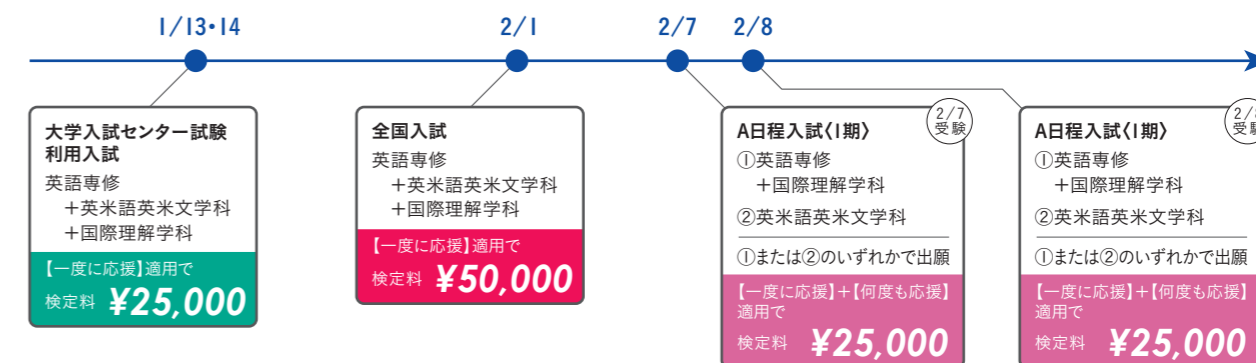

組み合わせることにより、さらに併願しやすくなります。

一度に応援

併願ダブル定額

同一日に実施する入試で併願する場合、1～2志願までと、3～5志願までの2段階で検定料を定額に。

何度も応援

複数回受験割引

異なる日程で複数回受験する場合、2回目以降の検定料を【併願ダブル定額】から、さらに1万円割引。

一度に応援 併願ダブル定額

同一日に実施する入試で併願する場合、1～2志願までと、3～5志願までの2段階で検定料が定額になります

【対象入試】

入試	1志願	2志願	3志願	4志願	5志願
全国入試 2/1	¥35,000	¥35,000	¥35,000	¥35,000	¥35,000
A日程入試<1期> 2/7	2志願まで ¥35,000		5志願まで ¥50,000		
A日程入試<1期> 2/8	2志願まで ¥35,000		5志願まで ¥50,000		
A日程入試<1期> 2/9	2志願まで ¥35,000		5志願まで ¥50,000		
大学入試センター試験 利用入試<1期・2期・3期>	¥16,000	¥16,000	¥16,000	¥16,000	¥16,000
	2志願まで ¥16,000		5志願まで ¥25,000		

※全国入試は5志願まで併願可能です。※大学センター試験利用入試は6志願以上併願可能ですが、6志願目以上は新たに出席が必要となります。※A日程入試(1期 2/7-9)は、試験日1日につき5志願まで併願可能です。※A日程入試(1期 2/10)は、1志願のみとなります。

2つの割引制度を組み合わせることにより、さらに併願しやすくなります

何度も応援 複数回受験割引

異なる日程で複数回受験する場合、2回目以降の検定料が【併願ダブル定額】から、さらに10,000円割引になります

【対象入試】

入試	1回目	2回目	3回目	4回目	5回目
全国入試 2/1	¥35,000	¥35,000	¥35,000	¥35,000	¥35,000
A日程入試<1期> 2/7	2志願まで ¥25,000		2志願まで ¥25,000		
A日程入試<1期> 2/8	2志願まで ¥25,000		2志願まで ¥25,000		
A日程入試<1期> 2/9	2志願まで ¥25,000		2志願まで ¥25,000		
A日程入試<1期> 2/10	2志願まで ¥25,000		2志願まで ¥25,000		
A日程入試<2期> 2/26	5志願まで ¥40,000		5志願まで ¥40,000		
B日程入試 3/6	5志願まで ¥40,000		5志願まで ¥40,000		

※A日程入試(1期)内の併願も【複数回受験割引】制度の対象となります。※A日程入試(1期 2/7-9)は、試験日1日につき5志願まで可能です。※A日程入試(1期 2/10)、A日程入試(2期)およびB日程入試は、1志願のみとなります。※1回目の受験と別の学科・課程を受験する場合も割引の対象となります。

【英語教諭を目指す人の併願スケジュール例】

併願 組み合わせ 例

学校教員を目指す人は
国語教諭…国語専修/日本語日本文学科
社会教諭…社会専修/人間科学科/臨床心理学科/
国際理解学科
英語教諭…英語専修/英米語英米文学科/国際理解学科
家庭・栄養教諭…家庭専修/管理栄養学科

情報関係・ビジネスデザインを目指す人は
情報システム学科/情報社会学科/メディア表現学科/経営学科
グローバルに活躍したい人は
国際理解学科/国際観光学科/
英米語英米文学科/中国語中国文学科/外国語学科