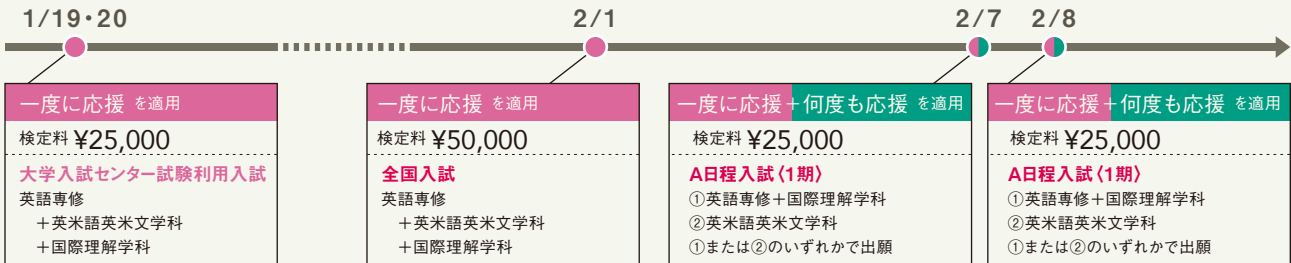

一度に応援 〈併願ダブル定額〉

【対象入試】

全国入試	2/1
A日程入試(1期)	2/7
A日程入試(1期)	2/8
A日程入試(1期)	2/9
大学入試センター試験利用入試 1期	
大学入試センター試験利用入試 2期	
大学入試センター試験利用入試 3期	

	1志願	2志願	3志願	4志願	5志願
全国入試	¥35,000	¥35,000	¥35,000	¥35,000	¥35,000
		2志願まで ¥35,000		5志願まで ¥50,000	
大学入試センター試験利用入試	¥16,000	¥16,000	¥16,000	¥16,000	¥16,000
		2志願まで ¥16,000		5志願まで ¥25,000	

5志願で
¥125,000
OFF!

5志願で
¥55,000
OFF!

※全国入試は5志願まで併願可能です。※大学入試センター試験利用入試は6志願以上併願可能ですが、6志願目以上は新たに出願が必要となります。
※A日程入試(1期 2/7~9)は、試験日1日につき5志願まで併願可能です。※A日程入試(1期 2/10)は、1志願のみとなります。

何度も応援 〈複数回受験割引〉

【対象入試】

全国入試	2/1
A日程入試(1期)	2/7
A日程入試(1期)	2/8
A日程入試(1期)	2/9
A日程入試(1期)	2/10
A日程入試(2期)	2/26
B日程入試	3/6

	1回目	2回目	3回目	4回目	5回目
2志願まで	¥35,000	¥35,000 ↓ ¥25,000	¥35,000 ↓ ¥25,000	¥35,000 ↓ ¥25,000	¥35,000 ↓ ¥25,000
5志願まで	¥50,000	¥50,000 ↓ ¥40,000	¥50,000 ↓ ¥40,000	¥50,000 ↓ ¥40,000	—

※A日程入試(1期)内の併願も【複数回受験割引】制度の対象となります。※A日程入試(1期 2/7~9)は、試験日1日につき5志願まで可能です。
※A日程入試(1期 2/10)、A日程入試(2期)およびB日程入試は、1志願のみとなります。※1回目の受験と別の学科・課程を受験する場合も割引の対象となります。

〔英語教諭を目指す人の併願スケジュール例〕

〔併願組み合わせ例〕

学校教員を目指す人は
国語教諭…国語専修/日本語日本文学科
社会教諭…社会専修/人間科学科/
臨床心理学科/国際理解学科
英語教諭…英語専修/英米語英米文学科/国際理解学科
家庭・栄養教諭…家庭専修/管理栄養学科

情報関係・ビジネスデザインを目指す人は
情報システム学科/情報社会学科/メディア表現学科/経営学科

グローバルに活躍したい人は
国際理解学科/国際観光学科/
英米語英米文学科/中国語中国文学科/外国語学科