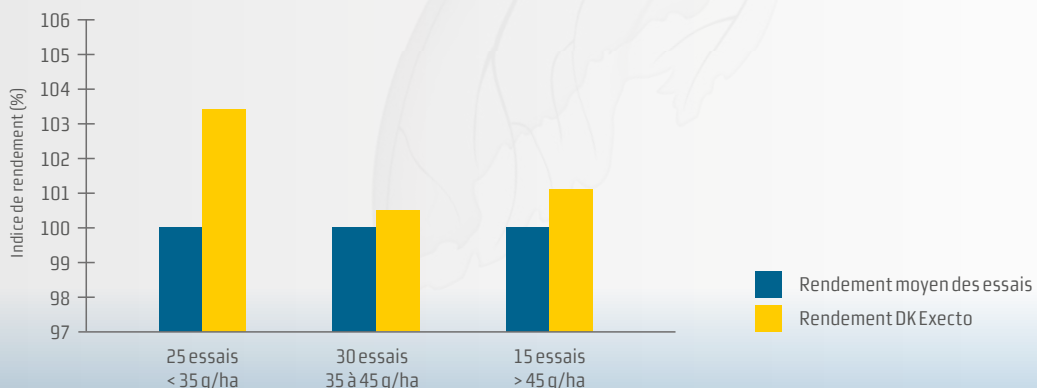

UN HAUT POTENTIEL QUI VALORISE TRÈS BIEN LES PETITES TERRES

Source:
Base de données DEKALB, France 2015-2016.

En savoir plus: www.dekalb.fr

DEKALB® est une marque déposée de Monsanto Technology LLC.

30 ans
d'innovation
en Europe

DEKALB
SEED YOUR SUCCESS®*

* Cultivez votre réussite