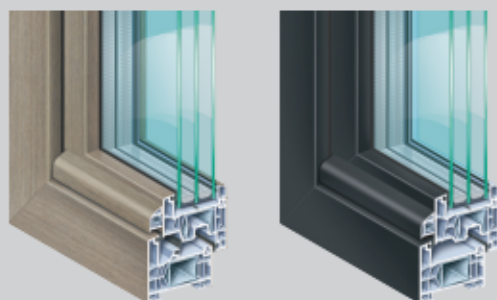

Pour les profils colorés sur la face extérieure uniquement, le film est appliqué sur le profil coloré dans la masse en blanc ou crème. Lorsque les profils sont recouverts d'un film sur les deux faces, la couleur de base du profil sera soit blanche, brun clair/foncé ou crème.