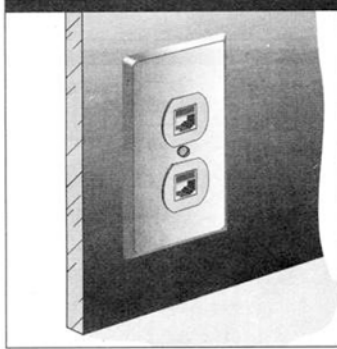

MDVO – 106 Type Adapter Unit (2-Port)
MDVO – Adaptateur de type 106 à 2 accès
MDVO – Unidad de adaptador tipo 106 de 2 puertos

Installation sheet Fiche d'installation Ficha de instalación

Version A October / Octobre / Octubre 2008

PX100426

Tools

Outils

Herramientas

Legend Légende Leyenda

Direction of action
Sens du mouvement
Dirección del movimiento

Attention
Attention
Atención

Not recommended
Non recommandé
No recomendado

Reference
Référence
Referencia

Materials

Matériel

Material

1a

7.6 cm (3 in.)
7,6 cm (3 po)

30 cm (12 in.)
30 cm (12 po)

5 cm (2 in.) / 5 cm (2 po)

!

Use a 7.6 cm (3 in.) electrical box for optical fiber and coax cables installation.
Utilisez une boîte électrique de 7,6 cm (3 po) pour installer la fibre optique et les câbles coaxiaux.
Utilice la caja eléctrica de 7.6 cm. (3 pulgadas) para instalar la fibra óptica y los cables coaxiales.

1b

30 cm (12 in.)
30 cm (12 po)

5 cm (2 in.) 5 cm (2 po)

!

Use a 7.6 cm (3 in.) electrical box for optical fiber and coax cables installation.
Utilisez une boîte électrique de 7,6 cm (3 po) pour installer la fibre optique et les câbles coaxiaux.
Utilice la caja eléctrica de 7.6 cm. (3 pulgadas) para instalar la fibra óptica y los cables coaxiales.

2