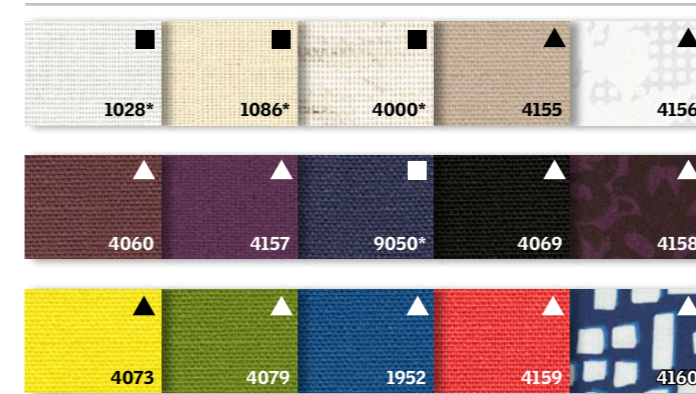

## Kleuren

■ ▲ De iconen op de kleurstenen corresponderen met de iconen in de prijstabel.

\* Rolgordijn met bevestigingshaakjes – type RHL – is alleen verkrijgbaar in deze 4 kleuren (1028, 1086, 4000, 9050).