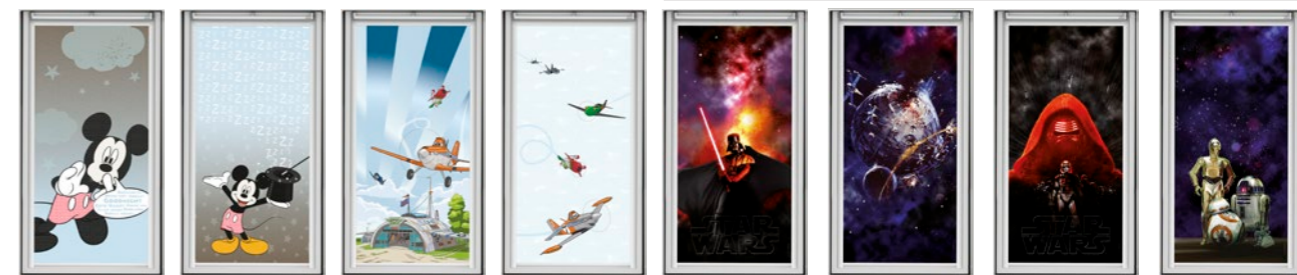

Mickey 1
Kleur: 4618

Mickey 2
Kleur: 4619

Planes 1
Kleur: 4620

Planes 2
Kleur: 4621

Darth Vader
Kleur: 4710

The Death Star
Kleur: 4711

Kylo Ren
Kleur: 4712

Robots
Kleur: 4713

© Disney. © Disney. Based on the "Winnie the Pooh" works by A. A. Milne and E. H. Shepard. © & ™ Lucasfilm Ltd.

Belangrijk:
Deze producten zijn niet geschikt voor polyurethaan dakramen geleverd vóór 2001, type GGU en GPU met 3-cijferige maatcode (bijv. GGU 304).

Prijzen & afmetingen

K Kies deze bestelcodering wanneer ook het typeplaatje van het dakraam een K bevat. **!** Bestelcodering zonder K past alleen op dakramen geleverd vóór april 2013.

* Voor de complete bestelcodering neemt u op de plek van het rode veld **[*]** de maatcodering uit de grijze regel over en vervolgens de viercijferige kleurcode.

K	Maatcodering nieuw dakraam		9	CK01	CK02	CK04	CK06	FK04	FK06	FK08	MK04	MK06	MK08	MK10	MK12	PK04	PK06	PK08	PK10	PK25	SK01	SK06	SK08	SK10	UK04	UK08	UK10	
	Maatcodering oudere dakramen (let op de bestelcodering)			C01	C02	C04	C06	F04	F06	F08	M04	M06	M08	M10		M12	P04	P06	P08	P10	P25	S01	S06	S08	S10	U04	U08	U10
DKL [*]----	Handbediend	Verduisterend rolgordijn, handbediend	6	109,09	111,57	119,01	127,27	123,14	128,10	138,02	131,40	139,67	144,63	152,89	160,33	150,41	155,37	159,50	163,64	146,28	159,50	171,90	173,55	183,47	177,69	188,43	194,21	
				132,00	135,00	144,00	154,00	149,00	155,00	167,00	159,00	169,00	175,00	185,00	194,00	182,00	188,00	193,00	198,00	177,00	193,00	208,00	210,00	222,00	215,00	228,00	235,00	
K	Voor nieuwe dakramen	Bestelcodering		CK01	CK02	CK04	CK06	FK04	FK06	FK08	MK04	MK06	MK08	MK10	MK12	PK04	PK06	PK08	PK10	PK25	SK01	SK06	SK08	SK10	UK04	UK08	UK10	
!	Voor oudere dakramen	Bestelcodering		C01	C02	C04	C06	F04	F06	F08	M04	M06	M08	M10	M12	P04	P06	P08	P10	P25	S01	S06	S08	S10	U04	U08	U10	

Alle genoemde prijzen zijn adviesverkoopprijzen in euro's exclusief & inclusief 21% btw.

- Levertijd in werkdagen naar VELUX verkooppunt

? - www.velux.nl/Disney
- www.velux.nl/StarWars