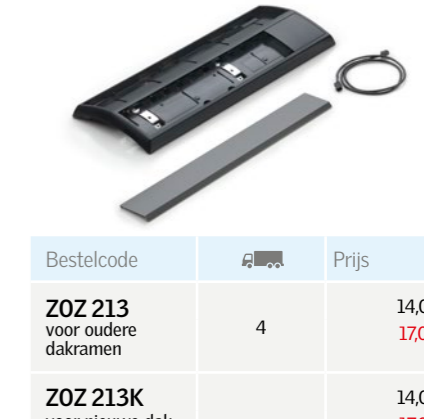

Bestelcode		Prijs
ZOZ 213 voor oudere dakramen	4	14,05 ~~17,00~~
ZOZ 213K voor nieuwe dakramen met K in de maatcode	4	14,05 ~~17,00~~