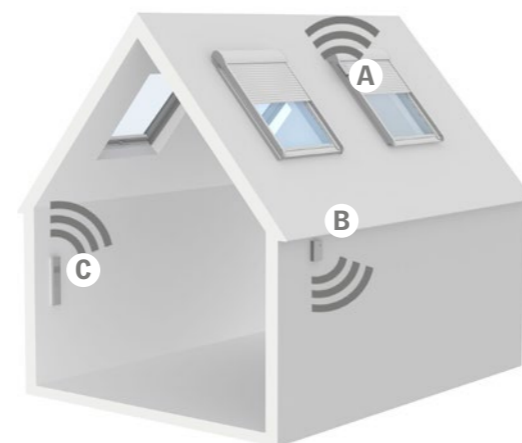

A. Lichtintensiteitsensor
De lichtintensiteitsensor wordt geplaatst tegen de zijkant van uw VELUX rolluik of dakraam. Voor het beste resultaat plaatst u één sensor per oriëntatierichting.

B. Temperatuursensor
De buitentemperatuursensor wordt geplaatst aan de gevel in de schaduw, zodat deze de buitentemperatuur de gehele dag accuraat kan meten.

C. Afstandsbediening
Plaats de afstandsbediening binnen aan de wand om alle functies te zien en in te stellen. Alle data van de sensoren worden hier verzameld en doorvertaald in de ideale stand van uw raamdecoratie en rolluiken.