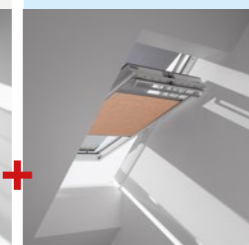

Houdt de warmte buiten en de kamer koel

Buitenzonwering  
MSL

- ★ Vermindert invallende warmte tot 73%
- ★ Transparante netstructuur voor behoud van uitzicht
- ★ Elektrische bediening op zonne-energie
- ★ Perfect geschikt om op een handbediend dakraam te monteren omdat geen bedrading of stroomaansluiting nodig is.