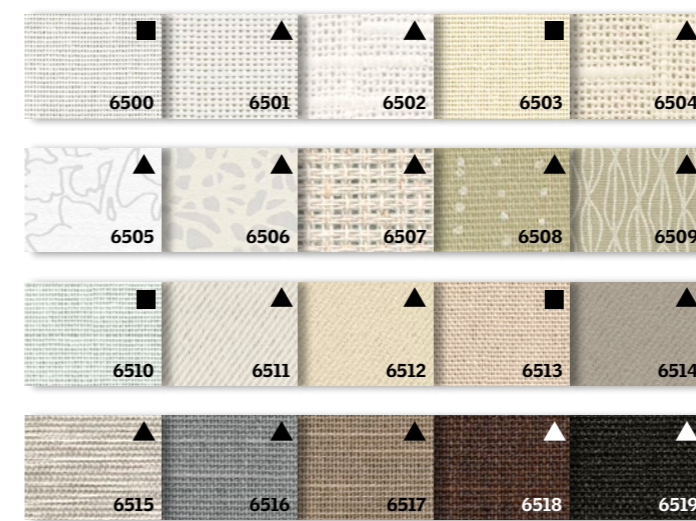

Kleuren

■▲ De iconen op de kleurstenen corresponderen met de iconen in de prijstabel.

Belangrijk:
Deze producten zijn niet geschikt voor polyurethaan dakramen type GGU en GPU met 3-cijferige maatcode (bijv. GGU 304).

Prijzen & afmetingen

- Kies deze bestelcodering wanneer ook het typeplaatje van het dakraam een K bevat.
- Bestelcodering zonder K past alléén op dakramen geleverd vóór april 2013.

* Voor de complete bestelcodering neemt u op de plek van het rode veld [K] de maatcodering uit de grijze regel over en vervolgens de viercijferige kleurcode.

Kleurgroep	Maatcodering nieuw dakraam	Maatcodering oudere dakramen (let op de bestelcodering)	Kleur	Afmeting	Maatcodering								Kleurcode																			
					CK01	CK02	CK04	CK06	FK04	FK06	FK08	MK04	MK06	MK08	MK10	MK12	PK04	PK06	PK08	PK10	PK25	SK01	SK06	SK08	SK10	UK04	UK08	UK10				
				5	102	104	206	C01	C02	C04	C06	F04	F06	F08	M04	M06	M08	M10	M12	P04	P06	P08	P10	P25	S01	S06	S08	S10	U04	U08	U10	
				9	6	9	6	9	6	9	6	9	6	9	1	3	2	13	11	31	404	406	408	410	425	601	606	608	610	804	808	810
FHB [K]	Handbediend		■	12	119,83	98,35	107,44	119,83	94,21	98,35	107,44	118,18	113,22	119,83	131,40	123,97	134,71	141,32	152,07	161,16	147,93	154,55	159,50	165,29	142,15	159,50	176,03	178,51	190,91	184,30	197,52	205,79
			▲	12	145,00	119,00	130,00	145,00	114,00	119,00	130,00	143,00	137,00	145,00	159,00	150,00	163,00	171,00	184,00	195,00	179,00	187,00	193,00	200,00	172,00	193,00	213,00	216,00	231,00	223,00	239,00	249,00
				12	156,20	134,71	143,80	156,20	130,58	134,71	143,80	154,55	149,59	156,20	167,77	160,33	171,07	177,69	188,43	197,52	184,30	190,91	195,87	201,65	178,51	195,87	212,40	214,88	227,27	220,66	233,88	242,15
				12	189,00	163,00	174,00	189,00	158,00	163,00	174,00	187,00	181,00	189,00	203,00	194,00	207,00	215,00	228,00	239,00	223,00	231,00	237,00	244,00	216,00	237,00	257,00	260,00	275,00	267,00	283,00	293,00
ZHB [K]	Losse stof voor vouwgordijn		■	12	59,50	48,76	53,72	59,50	47,11	48,76	53,72	59,50	56,20	59,50	66,12	61,98	66,94	70,25	76,03	80,99	73,55	76,86	80,17	82,64	71,07	80,17	87,60	89,26	95,04	91,74	98,35	102,48
			▲	12	72,00	59,00	65,00	72,00	57,00	59,00	65,00	72,00	68,00	72,00	80,00	75,00	81,00	85,00	92,00	98,00	89,00	93,00	97,00	100,00	86,00	97,00	106,00	108,00	115,00	111,00	119,00	124,00
				12	95,87	85,12	90,08	95,87	83,47	85,12	90,08	95,87	92,56	95,87	102,48	98,35	103,31	106,61	112,40	117,36	109,92	113,22	116,53	119,01	107,44	116,53	123,97	125,62	131,40	128,10	134,71	138,84
				12	116,00	103,00	109,00	116,00	101,00	103,00	109,00	116,00	112,00	116,00	124,00	119,00	125,00	129,00	136,00	142,00	133,00	137,00	141,00	144,00	130,00	141,00	150,00	152,00	159,00	155,00	163,00	168,00
K	Voor nieuwe dakramen							CK01	CK02	CK04	CK06	FK04	FK06	FK08	MK04	MK06	MK08	MK10	MK12	PK04	PK06	PK08	PK10	PK25	SK01	SK06	SK08	SK10	UK04	UK08	UK10	
!	Voor oudere dakramen				5	102	104	206	C01	C02	C04	C06	F04	F06	F08	M04	M06	M08	M10	M12	P04	P06	P08	P10	P25	S01	S06	S08	S10	U04	U08	U10

Alle genoemde prijzen zijn adviesverkoopprijzen in euro's exclusief & inclusief 21% btw.

- Levertijd in werkdagen naar VELUX verkooppunt