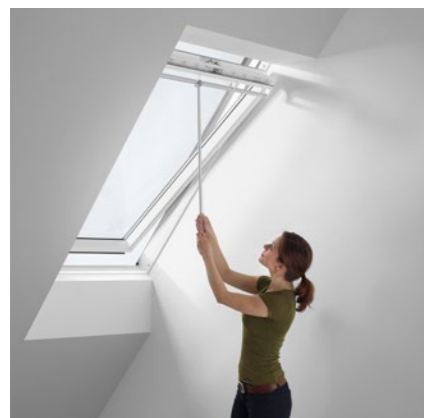

Bedieningsstang

Bestelcode		Prijs
ZCZ 080	4	13,22 ~~16,00~~

Bedieningsstang met een lengte van 80 cm voor het bedienen van dakramen GGL en GGU en diverse raamdecoratieproducten. Geschikt voor meerdere generaties dakramen.