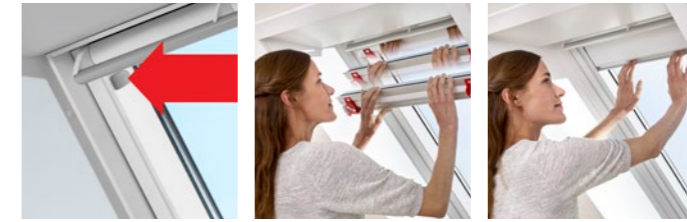

De perfecte oplossing binnen handbereik

Het ideale wooncomfort is een kwestie van het vinden van de perfecte combinatie. Eerst moet u de controle over de hoeveelheid daglicht hebben om een aangename sfeer in uw interieur te krijgen. Ten tweede moet u uw huis beschermen tegen de warmte van de zon vóórdat deze binnenkomt. De meest efficiënte oplossing wordt gecreëerd door raamdecoratie aan de binnenkant te combineren met zonwering aan de buitenkant.

Pick&Click!®

Alle VELUX dakramen zijn voorzien van Pick&Click!® montageblokjes voor eenvoudige montage van raamdecoratie.

Warmtewering		Verduistering			
Buiten-zonwering	Rolluik	Verduisterend plisségordijn FHC	Lichtdimmend plisségordijn FSC	Verduisterend rolgordijn plus plissé DFD	Verduisterend rolgordijn DKL
Houdt de warmte buiten en de kamer koel	Totale bescherming tegen de elementen	Verduisterend met controle over licht	Lichtdimmend, op afstand bedienbaar	2-in-1-product voor dag en nacht	Verduistering voor een goede nachtrust
★ Vermindert invallende warmte tot 73%* ★ Transparante netstructuur voor behoud van uitzicht	★ Vermindert invallende warmte tot 91%* ★ Verduisterend ★ Verbeterd de thermische isolatie ★ Vermindert regengeluid ★ Privacy en een veilig gevoel	★ Verduisterend effect ★ Beschermt tegen koude van buiten ★ Biedt privacy en reguleert het daglicht ★ Flexibel in het raam te positioneren ★ Elegant en decoratief ontwerp ★ In 12 kleuren ★ Pick&Click!®	★ Lichtdimmend effect ★ Beschermt tegen koude van buiten ★ Biedt privacy en reguleert het daglicht ★ Beschikbaar op zonne-energie (FSC) en op net-stroom (FMC) ★ Stille bediening en soft closing ★ Pick&Click!®	★ Verduisterend effect (rolgordijn) ★ Soepele bediening ★ Sfeervolle, lichtdoorlatende stof (plissé) ★ In 24 kleuren en dessins ★ Pick&Click!®	★ Verduisterend ★ Oeko-Tex® certificaat ★ Slank ontwerp ★ Soepele bediening ★ In 24 kleuren en dessins ★ Pick&Click!®

* Technische waarden zijn in overeenstemming met EN ISO 12567-2, EN 13363-2 en ISO 15099. De effecten hangen af van het type dakraam en de beglazing.

Daglichtregulatie				Insectenwering
Vouwgordijn FHB	Jaloezie PAL	Plisségordijn FHL	Rolgordijn RFL	Insectenhor ZIL
Voor een zachte, warme sfeer	Controle over daglicht	Lichtdoorlatend	Verzacht daglicht	Frisse lucht naar binnen, insecten blijven buiten
★ Elegant en decoratief ★ Sfeervolle uitstraling ★ Flexibele positionering ★ Extra slanke zijgeleiding ★ Verwisselbare stoffen ★ 20 tijdloze dessins ★ Pick&Click!®	★ Vochtbestendige materialen ★ Soepele bediening zonder koorden ★ Slank ontwerp ★ Flexibele controle over daglicht en privacy ★ Pick&Click!®	★ Flexibele positionering ★ Sfeervolle, lichtdoorlatende stoffen ★ Slank ontwerp ★ Pick&Click!®	★ Biedt privacy ★ Verzacht binnenvallend daglicht ★ Slank ontwerp ★ Traploze bediening ★ Ook verkrijgbaar met 3 posities ★ Pick&Click!®	★ Nieuw gaas: 17% beter zicht ★ Soepele bediening