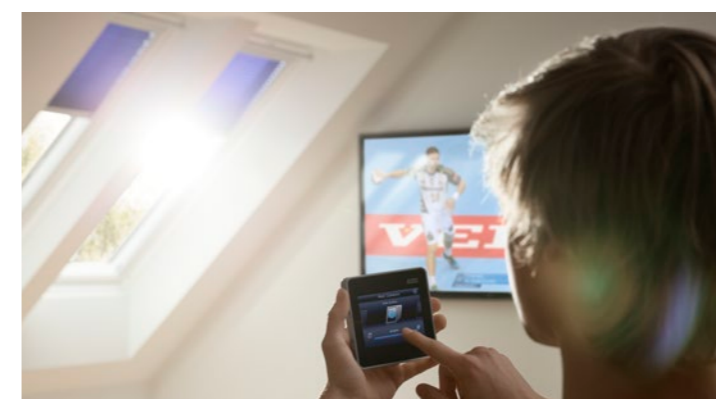

### Creëer de perfecte sfeer met automatisering

Wilt u gewekt worden door het licht van de zon? Of wilt u het daglicht in de middag wat dimmen? Op afstand bedienbare raamdecoratie is naar uw eigen wens te programmeren. Zo ontstaat elke keer weer de sfeer die u wenst, zonder dat u hier iets voor hoeft te doen.