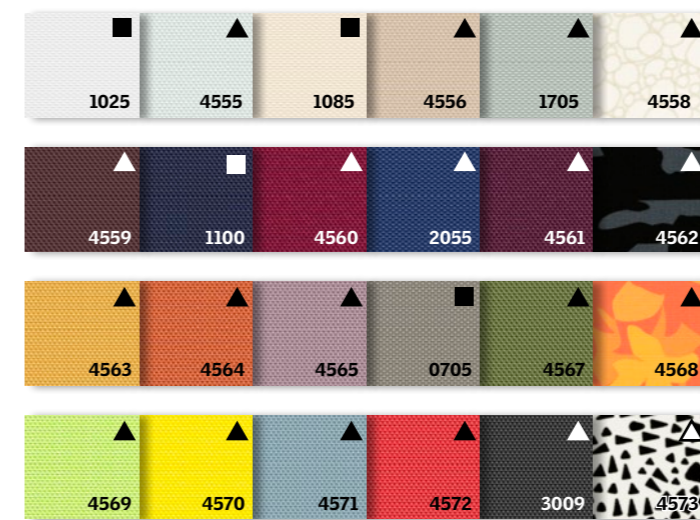

### Kleuren FHC - FSC - FMC

■ ▲ De iconen op de kleurstenen corresponderen met de iconen in de prijslijst.

## Kleuren

■ ▲ De iconen op de kleurstenen corresponderen met de iconen in de prijstabel.

Het verduisterend rolgordijn plus plissé is verkrijgbaar in alle 24 kleuren, standaard gecombineerd met een wit plissé (kleur 1016).