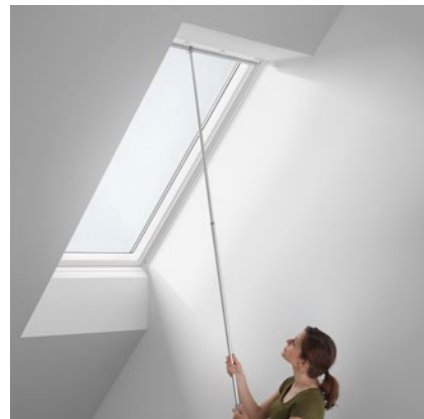

Bedieningsystemen

Bedieningsstang

Bestelcode		Prijs
ZCT 200	4	22,31 ~~27,00~~

Uitschuifbare bedieningsstok met een lengte van 108 tot maximaal 188 cm. Geschikt voor dakramen GGL en GGU en diverse type raamdecoratieproducten. Geschikt voor meerdere generaties dakramen.