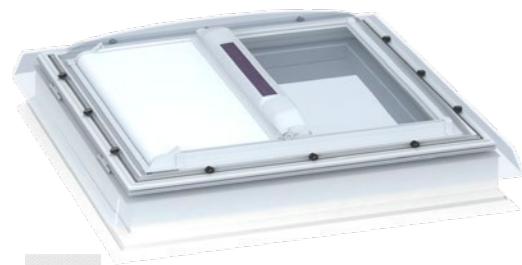

Raamdecoratie & zonwering

Verzacht of blokkeer het binnenvallende zonlicht

6090

Elektrisch

Zonne-energie