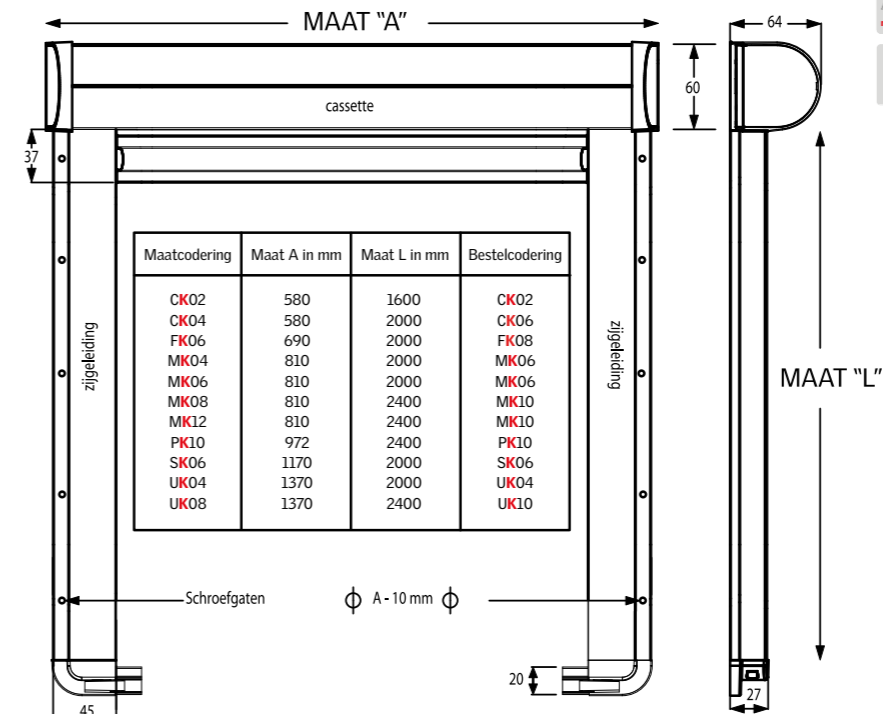

## Matenoverzicht

Insectenhorren worden op de interieurafwerking gemonteerd. Hierdoor is de hoogtemaat flexibel, terwijl voor de breedtemaat 6 standaardmogelijkheden beschikbaar zijn. Hieronder ziet u de afmetingen van de beschikbare maten. **Let op** dat maat **A** altijd enkele centimeters breder moet zijn dan de breedte van het gat in uw interieurafwerking.