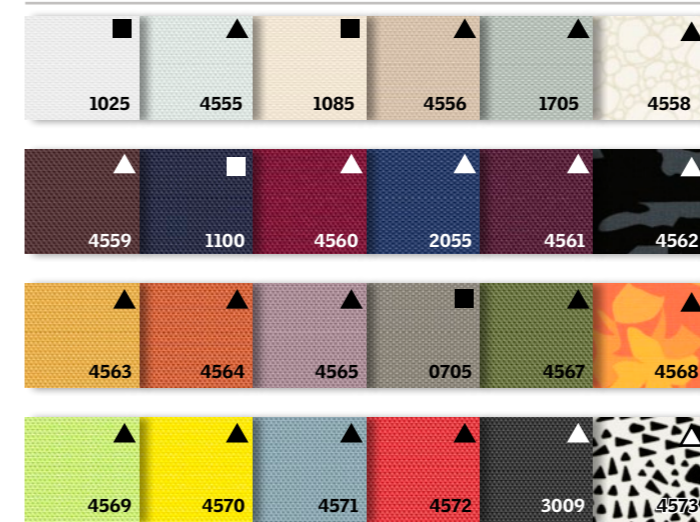

Kleuren

■ ▲ De iconen op de kleurstalen corresponderen met de iconen in de prijstabel.

1. **Belangrijk:**
2. De elektrisch aangestuurde DML wordt geleverd exclusief bediening, bestel daarvoor een bedienings-eenheid KUX 110.
   - Voor polyurethaan dakramen type GGU en GPU, met 3-cijferige maatcode (bijv. GGU 304), geleverd vóór 2001, is alleen een handbediend verduisterend rolgordijn type DKU beschikbaar in de kleuren 1100, 1085, 1025. De prijzen zijn gelijk aan de reguliere DKL, maar gebruik de 3-cijferige maatcodering.

Prijzen & afmetingen

- **K** Kies deze bestelcodering wanneer ook het typeplaatje van het dakraam een **K** bevat.
- **!** Bestelcodering zonder **K** past alléén op dakramen geleverd vóór april 2013.

* Voor de complete bestelcodering neemt u op de plek van het rode veld **[*]** de maatcodering uit de grijze regel over en vervolgens de viercijferige kleurcode.