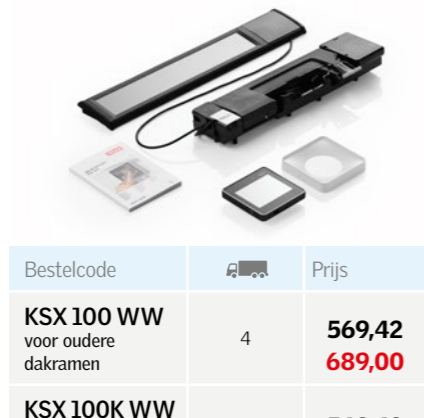

Ombouwsets zonne-energie

Bestelcode		Prijs
KSX 100 WW voor oudere dakramen	4	569,42 ~~689,00~~
KSX 100K WW voor nieuwe dakramen met K in de maatcode	4	569,42 ~~689,00~~

Ombouwset op zonne-energie voor handbediende GGL / GGU tuimelvensters. De set bestaat uit een motor met openingsketting van max. 20 cm, geïntegreerde zonnecollector en batterij, regensensor en bedieningstaf. Past niet op dakramen met een hoogtemaat van 78 cm of kleiner.