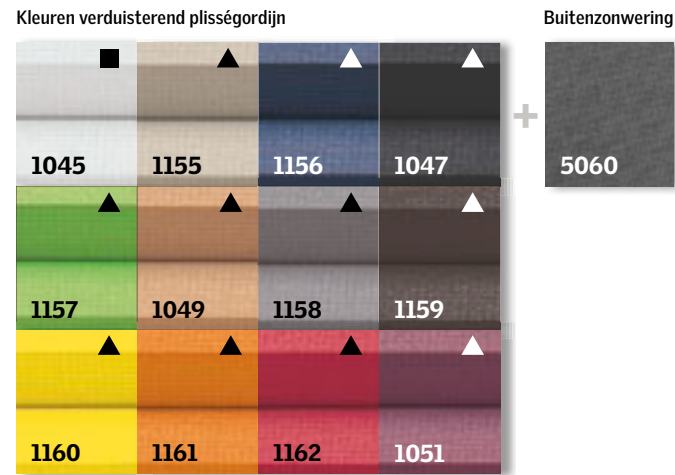

Verduistering plus isolatie COMBI, FOP

■ ▲ De iconen op de kleurstalen corresponderen met de iconen in de prijslijst.

Kies deze bestelcodering wanneer ook het typeplaatje van het dakraam een **K** bevat.

Bestelcodering zonder **K** past alléén op dakramen geleverd vóór april 2013.

Kleurgroep	Maatcodering nieuw dakraam	Maatcodering oudere dakramen (let op de bestelcodering)	Kleur	5	102	104	206	CK01	CK02	CK04	CK06	FK04	FK06	FK08	MK04	MK06	MK08	MK10	MK12	PK04	PK06	PK08	PK10	PK25	SK01	SK06	SK08	SK10	UK04	UK08	UK10																								
																																C01	C02	C04	C06	F04	F06	F08	M04	M06	M08	M10	M12	P04	P06	P08	P10	P25	S01	S06	S08	S10	U04	U08	U10
DOP [*] ---	Handbediend	Verduisterend COMBI Verduisterend rolgordijn + buitenzonwering	■	6	146,53	120,49	127,19	145,04	118,26	120,66	127,27	135,37	140,58	145,45	153,23	152,89	160,33	164,46	172,56	194,88	180,00	184,30	188,43	191,90	176,28	196,36	208,26	209,92	218,67	219,83	229,75	235,78																							
			■	6	177,30	145,80	153,90	175,49	143,09	146,00	154,00	163,80	170,10	176,00	185,40	185,00	194,00	199,00	208,79	235,80	217,80	223,00	228,00	232,20	213,30	237,60	252,00	254,00	264,59	266,00	278,00	285,30																							
FOP [*] ---	Handbediend	Verduistering plus isolatie COMBI Verduisterend plisségordijn + buitenzonwering	■	6	171,82	141,32	150,25	170,33	137,60	141,32	150,25	159,91	164,38	170,33	181,49	178,52	188,18	194,88	204,54	229,10	211,24	217,19	222,40	227,60		230,58	245,46	247,68	258,84	259,59	272,23	279,67																							
			▲	6	207,90	170,99	181,80	206,09	166,50	170,99	181,80	193,49	198,89	206,09	219,60	227,70	235,80	247,50	277,20	255,60	269,10	275,40	279,00	297,00	299,69		297,00	299,69	313,20	314,10	329,40	338,40																							
			▲	6	204,55	174,04	182,97	203,06	170,33	174,04	182,97	192,64	197,11	203,06	214,21	211,24	220,91	227,60	237,28	261,82	243,96	249,91	255,12	260,33		263,30	278,18	280,41	291,56	292,31	304,96	312,40																							
					247,51	210,59	221,39	245,70	206,09	210,59	221,39	233,09	238,50	245,70	259,19	255,60	267,30	275,40	287,10	316,80	295,20	302,39	308,70	315,00		318,60	336,60	339,30	352,79	353,70	369,00	378,00																							
K	!	Voor nieuwe dakramen	Bestelcodering					CK01		CK02	CK04	CK06	FK04	FK06	FK08	MK04	MK06	MK08	MK10	MK12	PK04	PK06	PK08	PK10	PK25	SK01	SK06	SK08	SK10	UK04	UK08	UK10																							
		Voor oudere dakramen	Bestelcodering	5	102	104	206	C01		C02	C04	C06	F04	F06	F08	M04	M06	M08	M10	M12	P04	P06	P08	P10	P25	S01	S06	S08	S10	U04	U08	U10																							

* Voor de juiste bestelcodering neemt u op de plek van het rode veld [*] de maatcodering over. Prijzen zijn in euro's exclusief & inclusief 21% btw.

Voordeelsets

Voordeelsets met standaard 10% korting op de beide producten. Samen verpakt met één bestelcodering.

Verduisterend rolgordijn & buitenzonwering. Voor optimale verduistering en een koele slaapkamer, type DOP.

Energie-efficiënte combinatie van een verduisterend plisségordijn & buitenzonwering voor een optimaal binnenklimaat in winter en zomer, type FOP.

Makkelijk en snel monteren met het Pick&Click!™ systeem.

Belangrijk: