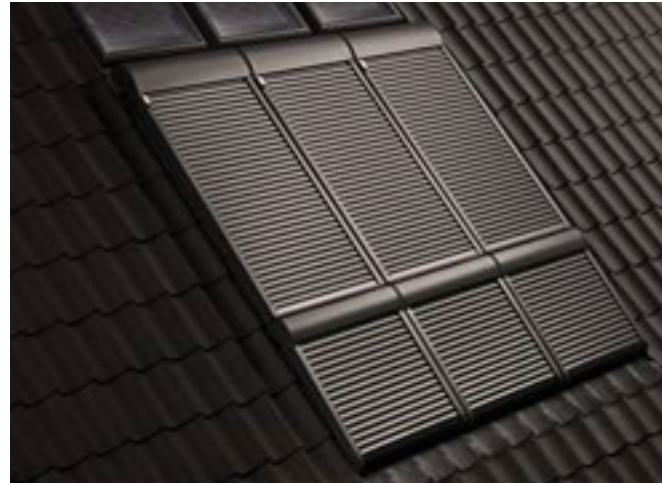

Rolluiken en buitenzonweringen voor combinatie-elementen

Rolluiken voor combinatie-elementen SMG

Voor hellende combinatie-elementen is een speciaal rolluik beschikbaar. Het type SMG is elektrisch bediend en beschikt over dezelfde functies als het reguliere elektrische SML rolluik. Het SMG rolluik bestaat uit twee delen die geplaatst kunnen worden op het dakraam en het combinatie-element samen.

Kies deze bestelcodering wanneer ook het typeplaatje van het dakraam een **K** bevat.

Bestelcodering zonder **K** past alléén op dakramen geleverd vóór april 2013.

Maatcodering nieuw dakraam en combinatie-element	Maatcodering ouder dakraam en combinatie-element	SMG [*] 0000	VELUX INTEGRA® rolluik voor dakraam & combinatie-element	3	MK04 / MK34	MK06 / MK34	MK08 / MK34	PK04 / PK34	PK10 / PK34	SK06 / SK34	SK08 / SK34	UK04 / UK34	UK08 / UK34	
					M04 / M34	M06 / M34	M08 / M34	P04 / P34	P10 / P34	S06 / S34	S08 / S34	U04 / U34	U08 / U34	
					998,35 1.208,00	1.051,24 1.272,00	1.103,31 1.335,00	1.082,64 1.310,00	1.261,16 1.526,00	1.219,01 1.349,00	1.303,31 1.577,00	1.208,26 1.462,00	1.408,26 1.704,00	
Universeel					Bestelcodering	MK04	MK06	MK08	PK04	PK10	SK06	SK08	UK04	UK08

Kleuren

Buitenzonweringen voor combinatie-elementen

Een buitenzonwering kan ook worden gemonteerd op de verschillende combinatie-elementen. Deze kunt u plaatsen op zowel een hellend combinatie-element als een gevelement als in een CABRIO® balkonvenster. Let op, want voor ieder type combinatie-element is een andere buitenzonwering vereist.

Voor daglichtsystemen met hellende combinatie-elementen (GIL/GIU) is op aanvraag een speciale buitenzonwering type MMG beschikbaar. Neem hiervoor contact op met ons Customer Care team.

Kies deze bestelcodering wanneer ook het typeplaatje van het dakraam een **K** bevat.

Bestelcodering zonder **K** past alléén op dakramen geleverd vóór april 2013.

Maatcodering nieuw dakraam	Maatcodering oudere dakramen	MAG [*] 5060	Buitenzonwering voor combinatie-element GIL / GIU	4	MK31	MK34 / MK35	PK31	PK34 / PK35	SK31	SK34 / SK35	UK31	UK34 / UK35	P19	
					M31 331	M34 334	P31 431	P34 434	S31 631	S34 634	U31 831	U34 834		
						110,74 134,00		126,45 153,00		142,98 173,00		152,89 185,00		
Universeel					Bestelcodering		MK34	PK34		SK34		UK34		
													123,14 149,00	
Voor oudere dakramen					Bestelcodering								P04	
						119,83 145,00	119,83 145,00	138,84 168,00	138,84 168,00	153,72 186,00	153,72 186,00	166,94 202,00	166,94 202,00	
Universeel					Bestelcodering	MK00	MK00	PK00	PK00	SK00	SK00	UK00	UK00	

Kleuren

Rolluiken & buitenzonweringen

Houdt tot wel 73% van de zonnearmte buiten.

Door de transparante netstructuur blijft het uitzicht behouden, maar wordt inkijk beperkt.

Perfect te combineren met lichtregulerende of verduisterende raamdecoratieproducten aan de binnenzijde.

Zie ook de voordeelcombinatiesets op pagina 242 met 10% korting.

Belangrijk: