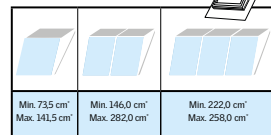

Dakkapel basis