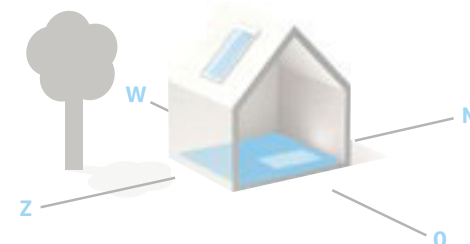

3. Positie van de dakramen

Plaats de dakramen zo dat productieve plekken, zoals bureaus en eettafels, goed verlicht worden. Overweeg ook om de dakramen zodanig te plaatsen dat ze uitzicht naar buiten bieden. Een laatste tip: dakramen die op het zuiden worden geplaatst, laten meer daglicht binnen dan dakramen op het noorden.