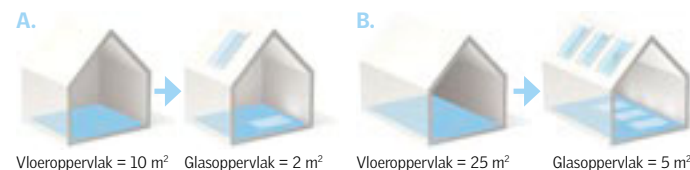

Kies de juiste oplossing

Tegenwoordig brengen we 90% van onze tijd binnen door en zijn we bijna ons halve leven thuis. Terwijl uit onderzoek juist blijkt dat daglicht en frisse lucht op meerdere manieren goed zijn voor lichaam en geest.

De EU beveelt een minimale hoeveelheid daglicht aan voor huizen: 300 lux voor de meeste kamers en 500 lux voor kamers waar wordt gewerkt. De meest effectieve manier om meer daglicht binnen te laten vallen in een kamer is licht via het dak.

We hebben zes stappen voor u gemaakt. Hiermee kunt u uw behoeftes in kaart brengen en de perfecte VELUX oplossing ontwerpen voor uw huis.

2 x DAGLICHT

Dakramen zorgen voor twee keer meer daglicht dan gevelramen

Daglicht

Zorg voor voldoende daglicht

1. Kies het juiste soort dakraam

VELUX heeft allerlei dakramen, voor zowel hellende als platte daken. Dakramen voor hellende daken zijn bedoeld voor daken met een helling van minimaal 15%.

2. Bepaal de juiste hoeveelheid daglicht

Met deze vuistregel bereikt u voldoende daglicht in huis: het totale glasoppervlak in een kamer moet gelijk zijn aan ongeveer 20% van het vloeroppervlak. Dan weet u zeker dat u voldoet aan het aanbevolen daglichtniveau van 300-500 lux. En u heeft meteen een indicatie van het aantal dakramen dat u nodig heeft.

3. Positie van de dakramen

Plaats de dakramen zo dat productieve plekken, zoals bureaus en eettafels, goed verlicht worden. Overweeg ook om de dakramen zodanig te plaatsen dat ze uitzicht naar buiten bieden. Een laatste tip: dakramen die op het zuiden worden geplaatst, laten meer daglicht binnen dan dakramen op het noorden.