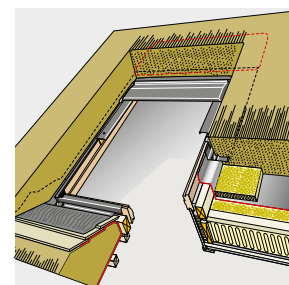

Indekken in riet

Gebruik voor het indekken van een VELUX dakraam in een rieten dak het EDW gootstuk. Correcte montage kan op diverse manieren, afhankelijk van de rietdekker. De hierboven afgebeelde situatie is slechts een voorbeeld. Wanneer gebruikgemaakt wordt van een VELUX rolluik of elektrische buitenzonwering, dan adviseren wij aanvullingsset ZZZ 166 (geplisseerd aluminium op rol) en 2 x zijgootverbreding 913060 te gebruiken.

Gebruik bij een rieten dak geen zinken gootstukken of lijstwerk.

Bestelcode	Prijs
ZZZ 166	€ 56,20 € 68,00
913060	€ 21,49 € 26,00

Belangrijk:

Informeer voorafgaand aan de installatie ook bij de rietdekker, indien deze betrokken is. Installatie van een dakraam in een rieten dak kan op diverse manieren worden uitgevoerd. Hierboven wordt slechts een van de mogelijkheden afgebeeld.