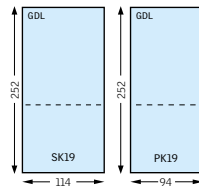

Matenoverzicht

Dakramen

			GGL 425 P25 PK25		
				GGL 601 S01 SK01	
	GGL GGU 102 C02 CK02				
	GGL GGU 104 C04 CK04	GGL GGU 204 F04 FK04	GGL GPL 304 M04 MK04	GGL GPL 404 P04 PK04	GGL GPL 7 804 U04 UK04
	GGL GGU (5) 206 F06 FK06	GGL GGU 14 306 M06 MK06	GGL GGU 406 P06 PK06	GGL GGU 4 606 S06 SK06	GGL GGU 74 UK06
		GGL GGU 2 308 M08 MK08	GGL GGU 408 P08 PK08	GGL GGU 10 608 S08 SK08	GGL GGU 8 808 U08 UK08
		GGL GGU 13 310 M10 MK10	GGL GGU 3 410 P10 PK10	GGL GGU 610 S10 SK10	GGL GGU 810 U10 UK10
		GGL 11 312 M12 MK12			
		GIL GIU 334 M34 MK34	GIL GIU 434 P34 PK34	GIL GIU 634 S34 SK34	GIL GIU 834 U34 UK34
		VFE 331 M31 MK31	VFE 431 P31 PK31	VFE 631 S31 SK31	VFE 831 U31 UK31
		VFE 334 M34 MK35	VFE 434 P34 PK35	VFE 634 S34 SK35	VFE 834 U34 UK35

mm
cm

CABRIO® Balkonvenster & dakterrasvenster