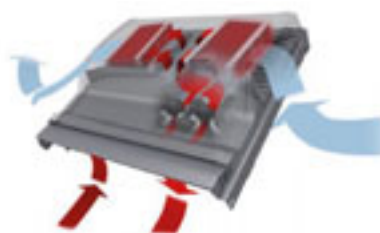

ZOV - Smart Vent

20°-60°

Decentrale mechanische ventilatiemodule met warmteterugwin functie

Kijk voor meer informatie op
www.velux.nl/ZOV

Voordelen

Decentrale ventilatiemodule met meer dan 75% warmteterugwinning.

Houd controle over de luchtvochtigheid in huis.

Frisse lucht zonder tocht.

Snel en eenvoudig te monteren als aansluiting op de standaard bovenkap.

Minimale geluidsproductie en verbetert geluidsisolatie van omgevingsgeluid.

Belangrijk:

- Kan alleen worden geplaatst in combinatie met een handmatig VELUX tuimelvenster GGL of GGU en EDW gootstuk.
- Set G3 filters wordt meegeleverd, vervangende filters zijn los te bestellen.
- Buitenzonwering MIV beschikbaar in combinatie met dit product.

VELUX smart ventilatie werkt met een innovatief dubbelkanaalsysteem dat zorgt voor een duale, afwisselende luchtstroom door warmteregeneratoren. Dit zorgt voor een constante uitwisseling van lucht in de kamer met een hoge mate van warmteterugwinning.

Elk kanaal bestaat uit een ventilator en een regenerator, die elkaar voortdurend afwisselen. Een kanaal verwijderd vochtige warme

lucht van binnen naar buiten, door een van de regenerators, waarbij de warmte-energie wordt teruggewonnen en vervolgens opgeslagen in het regeneratorelement. Ondertussen trekt het andere kanaal de koude buitenlucht in de ruimte, waarbij deze lucht de regenerator passeert, waar deze wordt voorverwarmd door de warmte die daarin is opgeslagen. Daarna wordt deze cyclus omgekeerd voor een continu efficiënt proces.

Breedtemaat dakraam		MIK-	PK-	SK-	
Bestelcode *	Maatcodering	[MK00]	[PK00]	[SK00]	
ZOV [*] 0000	Smart Vent	3	660,33	690,08	719,01
			799,00	835,00	870,00

Installatieproducten

ZOZ 232	G3 filter voor ZOV - 12 stuks	3	14,88	14,88	
			18,00	18,00	
ZOZ 234	G3 filter voor ZOV - 12 stuks	3			14,88
					18,00