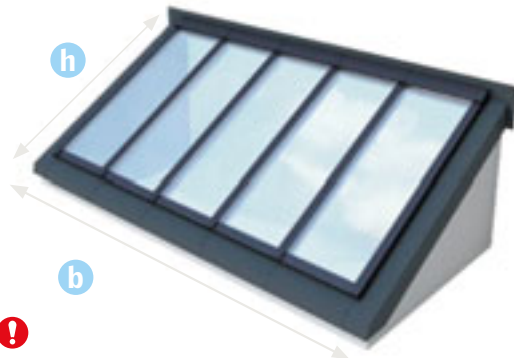

VELUX modulaire lichtstraten

Lessenaarsdak muuraansluiting

Retourzendingen en annulering

VELUX modulaire lichtstraten worden per bestelling op maat gemaakt en kunnen daarom niet worden geretourneerd of geannuleerd. Lees meer op: www.velux.nl/veluxmodulairelichtstraten/aanvullendeleveringsvoorwaarden.

Lichtstraat van alleen vaste modules

Lessenaarsdak muuraansluiting					
Aantal modules		b	h	Bestelcode	Prijs
1	34	100	120	HFC 100120 SW0022	1.175,00 1.421,75
1	34	100	160	HFC 100160 SW0022	1.388,00 1.679,48
1	34	100	200	HFC 100200 SW0022	1.594,00 1.928,74
1	34	100	240	HFC 100240 SW0022	1.814,00 2.194,94
2	34	200	120	HFC 100120 SW0023	1.934,00 2.340,14
2	34	200	160	HFC 100160 SW0023	2.274,00 2.751,54
2	34	200	200	HFC 100200 SW0023	2.606,00 3.153,26
2	34	200	240	HFC 100240 SW0023	2.953,00 3.573,13
3	34	300	120	HFC 100120 SW0024	2.693,00 3.258,53
3	34	300	160	HFC 100160 SW0024	3.186,00 3.855,06
3	34	300	200	HFC 100200 SW0024	3.644,00 4.409,24
3	34	300	240	HFC 100240 SW0024	4.118,00 4.982,78
4	34	400	120	HFC 100120 SW0025	3.478,00 4.208,39
4	34	400	160	HFC 100160 SW0025	4.072,00 4.927,12
4	34	400	200	HFC 100200 SW0025	4.656,00 5.633,76
4	34	400	240	HFC 100240 SW0025	5.257,00 6.360,97

* Prijzen zijn in euro's exclusief & inclusief 21% btw.

Elektrische zonwering