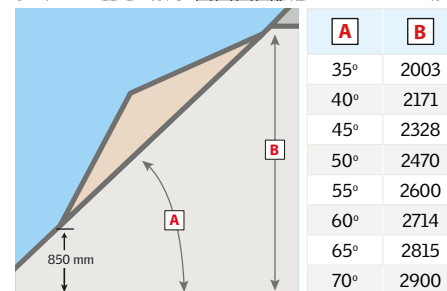

Afmetingen