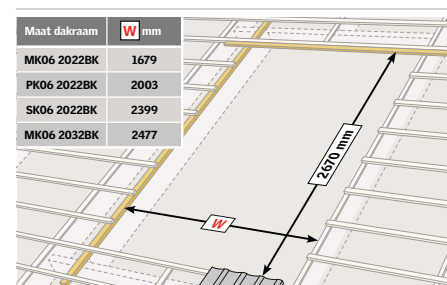

Afmetingen