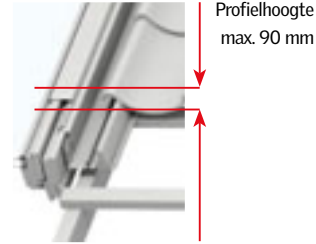

EKJ - koppelgootstukken

Voor 40 mm verdiepte inbouw en geprofileerde dakbedekking

40 mm verdiepte inbouw
Monteer de montagebeugels op de blauwe lijn van het frame met EKJ gootstukken.

Voordelen

Koppelgootstukken voor 40 mm verdiepte inbouw.

De EKJ gootstukken zijn geschikt voor geprofileerde dakbedekking tot 90 mm.

Met het slimme koppelsysteem zijn vrijwel alle denkbare combinaties mogelijk.

Kies de benodigde koppelgootstukken

a = 100 mm koppellafstand
b = 100 mm koppellafstand
18 mm koppellafstand is niet mogelijk.
Neem voor andere koppellafstanden contact op met VELUX Nederland B.V.