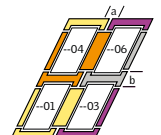

Quattro koppelen