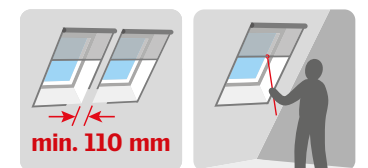

Insectenhorren

- 100% insectenwerend
- Duurzame transparante netstructuur die het uitzicht niet belemmert.
- Combineer met VELUX raamdecoratie, buitenzonweringen en rolluiken
- Nieuw slank design met witte zijgeleiding
- Snel en eenvoudig te monteren
- Eenvoudig te bedienen en netjes op te bergen als de hor niet gebruikt wordt.

1. **Belangrijk:**
2. VELUX insectenhorren zijn alleen handbediend verkrijgbaar.
   - De zijgeleidingen van een insectenhor zijn standaard 1200 mm lang, eventueel aangevuld met verlengstukken.
   - In het geval van een verticale borstwering kunnen twee insectenhorren worden gekoppeld met koppelkit type ZOZ 157.
   - Minimale afstand tussen de dakramen is 110 mm. Het dakvlak rondom de dakramen moet in één lijn liggen.
   - Is de bovenzijde van het dakraam niet bereikbaar, dan kunnen een bedieningsstang (ZCZ 080K) en een adapter (ZOZ 085) besteld worden.
   - Insectenhorren passen op alle generaties dakramen.