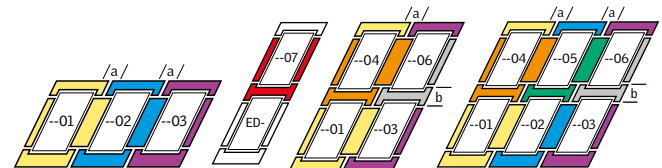

Met het slimme koppelsysteem zijn vrijwel alle denkbare combinaties mogelijk.

Kies de benodigde koppelgootstukken

a = 100 mm koppellafstand
b = 100 mm koppellafstand
18 mm koppellafstand is niet mogelijk.
Neem voor andere koppellafstanden contact op met VELUX Nederland B.V.