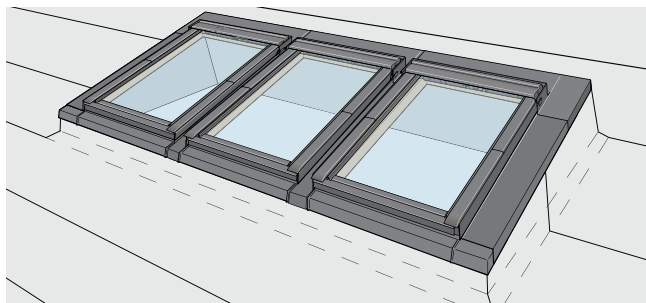

Lichtstraat met dakramen

Gootstukken voor gekoppelde dakramen in een lessenaars- of zadeldak

Lessenaarsdak