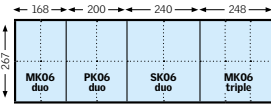

Daglichtspots

Dakkapel serre