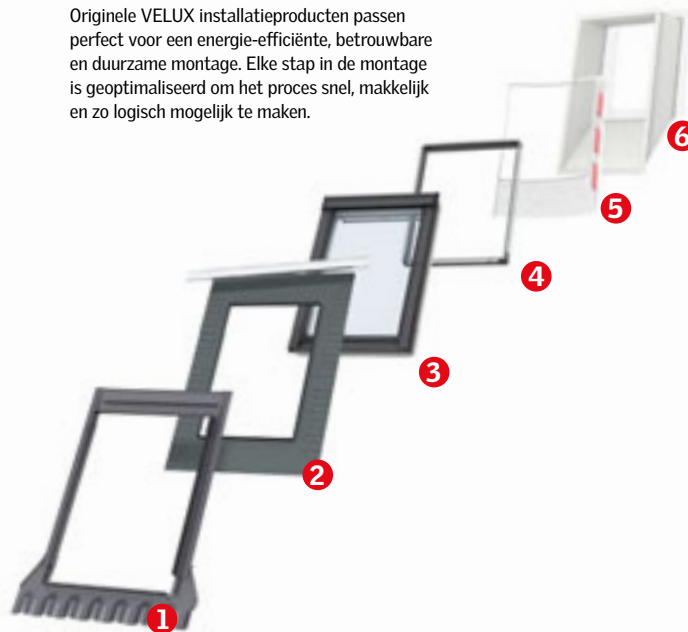

Installatieproducten

Enkele gootstukken	EDW & EDJ geprofileerde dakbedekking	118
	EDL & EDN vlakke dakbedekking	120
	EDT & EDQ gootstukken	122
Koppelgootstukken	EKW koppelgootstukken	124
	EKJ koppelgootstukken voor verdiepte inbouw	126
Renovatiegootstukken	EW & EL renovatiegootstukken	128
	Overige gootstukken	130
Installatieproducten	BFX waterkerende manchet	132
	BDX isolatieframe	132
	BBX dampremmende folie	133
	ZWC losse afdekljsten	133
Interieurafwerking	LSB/LSC/LSD interieurafwerkingen	134
	LEI & LFI vensterbanken	134
	EKY & EBY ondersteuningsbalken	135

Het VELUX systeem

Originele VELUX installatieproducten passen perfect voor een energie-efficiënte, betrouwbare en duurzame montage. Elke stap in de montage is geoptimaliseerd om het proces snel, makkelijk en zo logisch mogelijk te maken.

1. **1 Gootstukken**
   VELUX gootstukken leggen de basis voor een goede aansluiting tussen het dak en dakraam. Afhankelijk van dakbedekking en inbouwdiepte kiest u het juiste gootstuk.
2. **2 Waterkerende manchet – BFX**
   De geplisseerde kraag zorgt voor een waterdichte, maar damp-open afsluiting van het dakraam. De BFX is altijd voorzien van een lekwatergoot.
3. **3 Afdekljsten – ZWC**
   Bij de nieuwe generatie dakramen zijn de afdekljsten voor de zij- en onderkant toegevoegd aan de verpakking van het dakraam. Gebruikt u geen originele VELUX gootstukken, dan dient u altijd de ZWC-set met losse afdekljsten te bestellen.
4. **4 Isolatieframe – BDX**
   Een VELUX isolatieframe voegt een extra laag isolatiemateriaal toe aan de buitenzijde van het dakraam om koudebruggen te minimaliseren. Deze BDX is standaard geleverd met een BFX (waterkerende manchet).
5. **5 Dampremmende folie – BBX**
   De dampremmende folie zorgt voor een luchtdichte aansluiting met het dak en voorkomt daarmee condensatie in de dakconstructie.
6. **6 Interieurafwerking – LSB**
   VELUX biedt een aantal standaardoplossingen om de afwerking aan de interieurzijde eenvoudig en snel te kunnen uitvoeren. Standaard voorzien van BBX.

VELUX Rewards op alle installatieproducten
www.velux.nl/rewards