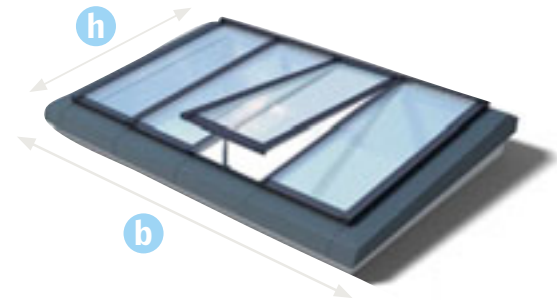

VELUX modulaire lichtstraten

Lessenaarsdak

Retourzendingen en annulering

VELUX modulaire lichtstraten worden per bestelling op maat gemaakt en kunnen daarom niet worden geretourneerd of geannuleerd. Lees meer op: www.velux.nl/veluxmodulairelichtstraten/aanvullendeleveringsvoorwaarden.

Lichtstraat van alleen vaste modules

Aantal modules		b	h	Bestelcode	Prijs
1	19	100	120	HFC 100120 SL0022	1175,00 1.421,75
1	19	100	160	HFC 100160 SL0022	1388,00 1.679,48
1	19	100	200	HFC 100200 SL0022	1594,00 1.928,74
1	19	100	240	HFC 100240 SL0022	1814,00 2.194,94
2	19	200	120	HFC 100120 SL0023	1934,00 2.340,14
2	19	200	160	HFC 100160 SL0023	2274,00 2.751,54
2	19	200	200	HFC 100200 SL0023	2606,00 3.153,26
2	19	200	240	HFC 100240 SL0023	2953,00 3.573,13
3	19	300	120	HFC 100120 SL0024	2693,00 3.258,53
3	19	300	160	HFC 100160 SL0024	3186,00 3.855,06
3	19	300	200	HFC 100200 SL0024	3644,00 4.409,24
3	19	300	240	HFC 100240 SL0024	4118,00 4.982,78
4	19	400	120	HFC 100120 SL0025	3478,00 4.208,38
4	19	400	160	HFC 100160 SL0025	4072,00 4.927,12
4	19	400	200	HFC 100200 SL0025	4656,00 5.633,76
4	19	400	240	HFC 100240 SL0025	5257,00 6.360,97

Lichtstraat met 1 ventilerende module

Aantal modules		b	h	Bestelcode	Prijs
1	19	100	120	HVC 100120 SL0067	2723,24 3.295,12
1	19	100	160	HVC 100160 SL0067	3111,24 3.764,60
1	19	100	200	HVC 100200 SL0067	3492,24 4.225,61
1	19	100	240	HVC 100240 SL0067	3887,24 4.703,56
2	19	200	120	HVC 100120 SL0069	3482,24 4.213,51
2	19	200	160	HVC 100160 SL0069	3997,24 4.836,66
2	19	200	200	HVC 100200 SL0069	4504,24 5.450,13
2	19	200	240	HVC 100240 SL0069	5026,24 6.081,75
3	19	300	120	HVC 100120 SL0071	4241,24 5.131,90
3	19	300	160	HVC 100160 SL0071	4909,24 5.940,18
3	19	300	200	HVC 100200 SL0071	5542,24 6.706,11
3	19	300	240	HVC 100240 SL0071	6191,24 7.491,40
4	19	400	120	HVC 100120 SL0033	4.875,00 5.898,75
4	19	400	160	HVC 100160 SL0033	5.795,24 7.012,24
4	19	400	200	HVC 100200 SL0033	6.554,24 7.930,63
4	19	400	240	HVC 100240 SL0033	7330,24 8.869,59

* Prijzen zijn in euro's exclusief & inclusief 21% btw.

- Levertijd in werkdagen naar VELUX verkooppunt