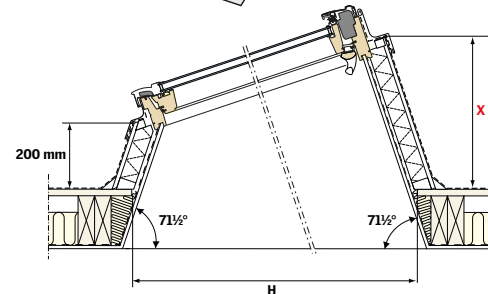

Doorsnede van een daglichtbox.