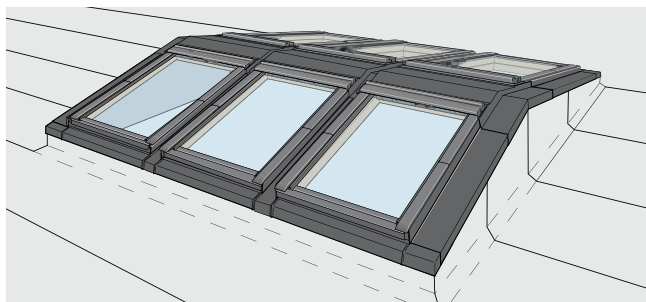

Zadeldak

Wilt u een lichtstraat zadeldak plaatsen op een hellend dak? U kunt hiervoor gebruikmaken van een speciaal gootstuk dat koppeling over de nok van het dak mogelijk maakt. Neem contact op met VELUX Nederland voor de mogelijkheden, prijzen en beschikbaarheid.

Voordelen

Alle voordelen en accessoires van een VELUX dakraam voor toepassing op een plat dak.

0°-30°

Kan worden toegepast bij een dakhelling van 0°-30°.

De gootstukcombinaties worden als één pakket geleverd met één bestelcode.

Belangrijk:

- De getoonde pakketten zijn exclusief dakramen en opstand.
- Rolluiken zijn niet mogelijk op een lichtstraat zadeldak.
- Meer informatie over GGU dakramen op pagina 70.

Lichtstraat lessenaar										
Bestelcode *			CK02	CK04	MK04		MK06	MK08	SK06	UK08
ECB [*] S0211	Gootstukken voor lessenaar met 2 dakramen	25	329,75	333,06	336,36		341,32	343,80	345,45	351,24
			399,00	403,00	407,00		413,00	416,00	418,00	425,00
ECB [*] S0311	Gootstukken voor lessenaar met 3 dakramen	25	475,21	500,83	485,95		493,39	496,69	500,00	507,44
			575,00	606,00	588,00		597,00	601,00	605,00	614,00
ECB [*] S0411	Gootstukken voor lessenaar met 4 dakramen	25	620,66	668,60	635,54		645,45	649,59	654,55	663,64
			751,00	809,00	769,00		781,00	786,00	792,00	803,00

Lichtstraat zadeldak										
Bestelcode *			CK02	CK04	MK04		MK06	MK08	SK06	UK08
ECB [*] S0221	Gootstukken voor zadeldak met 4 dakramen	25	1520,66	1520,66	1571,90		1581,82	1588,43	1638,02	1672,73
			1840,00	1840,00	1902,00		1914,00	1922,00	1982,00	2024,00
ECB [*] S0321	Gootstukken voor zadeldak met 6 dakramen	25	2134,71	2145,45	2221,49		2237,19	2244,63	2320,66	2371,90
			2583,00	2596,00	2688,00		2707,00	2716,00	2808,00	2870,00

* Voor de juiste bestelcodering neemt u op de plek van het rode veld [*] de maatcodering over. Prijzen zijn in euro's exclusief & inclusief 21% btw.