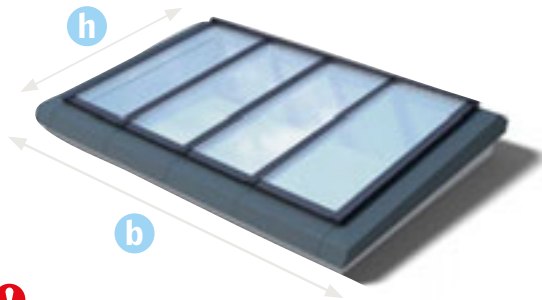

VELUX modulaire lichtstraten

Lessenaarsdak

Retourzendingen en annulering

VELUX modulaire lichtstraten worden per bestelling op maat gemaakt en kunnen daarom niet worden geretourneerd of geannuleerd. Lees meer op: www.velux.nl/veluxmodulairelichtstraten/aanvullendeleveringsvoorwaarden.

Lichtstraat van alleen vaste modules

Aantal modules		b	h	Bestelcode	Prijs
1	19	100	120	HFC 100120 SL0022	1175,00 1.421,75
1	19	100	160	HFC 100160 SL0022	1388,00 1.679,48
1	19	100	200	HFC 100200 SL0022	1594,00 1.928,74
1	19	100	240	HFC 100240 SL0022	1814,00 2.194,94
2	19	200	120	HFC 100120 SL0023	1934,00 2.340,14
2	19	200	160	HFC 100160 SL0023	2274,00 2.751,54
2	19	200	200	HFC 100200 SL0023	2606,00 3.153,26
2	19	200	240	HFC 100240 SL0023	2953,00 3.573,13
3	19	300	120	HFC 100120 SL0024	2693,00 3.258,53
3	19	300	160	HFC 100160 SL0024	3186,00 3.855,06
3	19	300	200	HFC 100200 SL0024	3644,00 4.409,24
3	19	300	240	HFC 100240 SL0024	4118,00 4.982,78
4	19	400	120	HFC 100120 SL0025	3478,00 4.208,38
4	19	400	160	HFC 100160 SL0025	4072,00 4.927,12
4	19	400	200	HFC 100200 SL0025	4656,00 5.633,76
4	19	400	240	HFC 100240 SL0025	5257,00 6.360,97

Lichtstraat met 1 ventilerende module

Aantal modules		b	h	Bestelcode	Prijs
1	19	100	120	HVC 100120 SL0067	2723,24 3.295,12
1	19	100	160	HVC 100160 SL0067	3111,24 3.764,60
1	19	100	200	HVC 100200 SL0067	3492,24 4.225,61
1	19	100	240	HVC 100240 SL0067	3887,24 4.703,56
2	19	200	120	HVC 100120 SL0069	3482,24 4.213,51
2	19	200	160	HVC 100160 SL0069	3997,24 4.836,66
2	19	200	200	HVC 100200 SL0069	4504,24 5.450,13
2	19	200	240	HVC 100240 SL0069	5026,24 6.081,75
3	19	300	120	HVC 100120 SL0071	4241,24 5.131,90
3	19	300	160	HVC 100160 SL0071	4909,24 5.940,18
3	19	300	200	HVC 100200 SL0071	5542,24 6.706,11
3	19	300	240	HVC 100240 SL0071	6191,24 7.491,40
4	19	400	120	HVC 100120 SL0033	4.875,00 5.898,75
4	19	400	160	HVC 100160 SL0033	5.795,24 7.012,24
4	19	400	200	HVC 100200 SL0033	6.554,24 7.930,63
4	19	400	240	HVC 100240 SL0033	7330,24 8.869,59

* Prijzen zijn in euro's exclusief & inclusief 21% btw.

- Levertijd in werkdagen naar VELUX verkooppunt