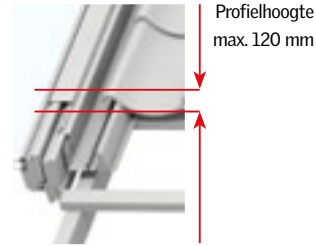

EKW - koppelgootstukken

Voor standaard inbouwdiepte en geprofileerde dakbedekking