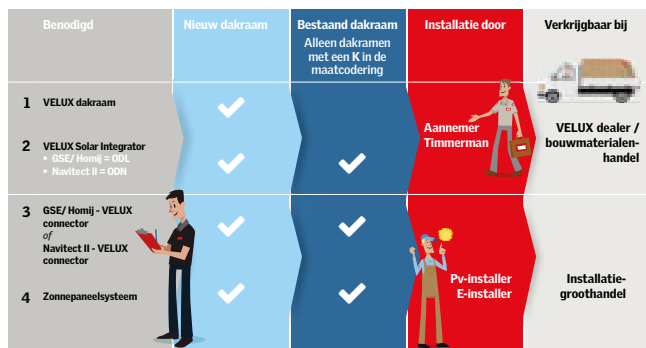

Voor de perfecte integratie van VELUX dakramen in een indak zonnepaneelsysteem, heeft u 4 producten nodig:

Maatcodering dakraam			MK06	MK08	PK08	SK10
Bestelcode *			78x118	78x140	94x140	114x160
ODL [*] 000001	Standaard kleur NCS 7500-N	23	97,52 118,00	100,00 121,00	114,88 139,00	131,40 159,00
ODL [*] 050001	Zwart (RAL 9005)	23	97,52 118,00	100,00 121,00	114,88 139,00	131,40 159,00

Kijk voor meer informatie op
www.velux.nl/PV

Meer informatie of een offerte?
Bel 030-6629629 of neem contact
op via www.velux.nl/contact

Voordelen

Past perfect in het zonnepaneelgrid

Maximale energie-opwekking doordat het gootstuk het zonnepaneel niet bedekt.

Eenvoudig installeren, de unieke zijden bieden een flexibiliteit tot 25 mm.

Getest op windbestendigheid en waterdichtheid

Tevens leverbaar in kleur zwart, voor aansluiting van een zwart VELUX dakraam op het zonnepaneelsysteem.

Aan te sluiten op een geselecteerd aantal indak zonnepaneelsystemen

Belangrijk:

De unieke zijden van de VELUX Solar Integrator type ODL biedt leveranciers van indak zonnepaneelsystemen de mogelijkheid om met behulp van een door hen ontwikkeld aluminium profiel een waterdichte aansluiting te maken op het ODL gootstuk. Deze aluminium profielen worden geproduceerd en geleverd door de zonnepaneel leverancier. Via de leveranciers GSE en Homij zijn deze profielen reeds verkrijgbaar.

Matenoverzicht

cm	55	66	78	94	114
55					
70					
78					
98					
118			MK06 0,59		
140			MK08 0,72	PK08 0,92	
160					SK10 1,35

vet = maatcodering
dun = zichtbaar glasoppervlak in m²