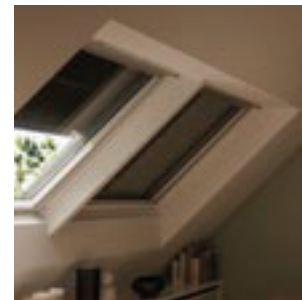

Bescherming tegen de elementen

Wat uw wens ook is, wij hebben de perfecte oplossing voor u. Buitenzonwering voor weren van de zonnewarmte, verduisterende buitenzonwering voor verduistering en warmtewering en rolluiken voor complete bescherming tegen de elementen. Kies de buitenzonwering of het rolluik die het beste bij u past!

Buitenzonwering (MHL, MML, MSL)

Warmtewering	☒	☐	☐	☐	☐		
Verduistering	☒	☐	☐	☐	☐	☐	☐
Isolatie	☐	☐	☐	☐	☐	☐	☐
Geluidsreductie	☐	☐	☐	☐	☐	☐	☐
Inbraakwerend	☐	☐	☐	☐	☐	☐	☐

Verduisterende buitenzonwering (SSS)

Warmtewering	☒	☒	☐	☐	☐	☐	
Verduistering	☒	☒	☒	☒	☐	☐	☐
Isolatie	☒	☐	☐	☐	☐	☐	☐
Geluidsreductie	☒	☐	☐	☐	☐	☐	☐
Inbraakwerend	☒	☐	☐	☐	☐	☐	☐

Rolluiken (SML, SMH, SSL)

Warmtewering	☒	☒	☒	☒	☒	☒	
Verduistering	☒	☒	☒	☒	☒	☒	☒
Isolatie	☒	☒	☒	☐	☐	☐	☐
Geluidsreductie	☒	☒	☒	☒	☒	☐	☐
Inbraakwerend	☒	☒	☒	☒	☒	☒	☐

Verduisterende buitenzonwering

Effectieve warmtewering en verduistering

VELUX verduisterende buitenzonweringen bieden effectieve warmtewering waardoor uw zolder koel blijft op zonnige dagen. De lichtdichte stof zorgt voor verduistering en een betere nachtrust.

Het moderne ontwerp integreert perfect met het dak, werkt op zonne-energie en is op afstand bedienbaar met een vooraf in de fabriek gekoppelde wandbediening. Hierdoor is de buitenzonwering eenvoudig te bedienen en snel en gemakkelijk te monteren.

Kijk voor meer informatie op pagina 202 of op velux.nl/verduisterendebuitenzonwering

Verwacht medio zomer 2020