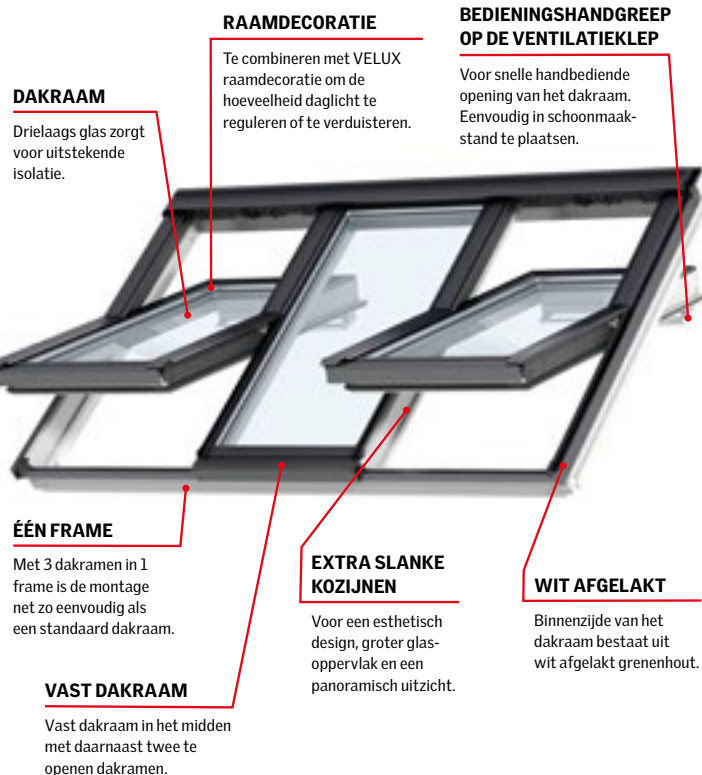

Pick & Click!*

Insectenhor ZIL

Frise lucht zonder insecten

- 100% insectenwerend
- Duurzame stof met behoud van zicht
- Opbergcassette indien u de hor niet gebruikt
- Soepele bediening
- Met witte zijgeleiding

NIEUW

* Technische waarden zijn in overeenstemming met EN ISO 12567-2, EN 13363-2 en ISO 15099. De prestaties zijn afhankelijk van het type dakraam en beglazing.

NIEUW

De '3-in-1' oplossing **VELUX STUDIO dakraam**

Met de nieuwe VELUX STUDIO '3-in-1' ervaart u een panoramisch uitzicht, een overvloed aan daglicht en goede ventilatie voor maximaal comfort. Extra slanke kozijnen laten meer daglicht door het raam en bieden een esthetisch design. Met drie dakramen in één frame is de montage net zo eenvoudig als een standaard VELUX dakraam. Het VELUX STUDIO dakraam kan tevens uitgevoerd worden met VELUX INTEGRA® dakramen.