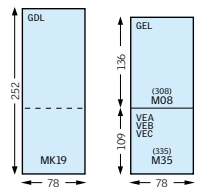

Matenoverzicht

Dakramen

			GGL 425 P25 PK25		
				GGL 601 S01 SK01	
	GGL GGU 102 C02 CK02				
	GGL GGU 104 C04 CK04	GGL GGU 204 F04 FK04	GGL GPL 304 M04 MK04	GGL GPL 404 P04 PK04	GGL GPL 7 804 U04 UK04
	GGL GGU (5) 206 F06 FK06	GGL GGU 14 306 M06 MK06	GGL GGU 406 P06 PK06	GGL GGU 4 606 S06 SK06	GGL GGU 74 UK06
		GGL GGU 2 308 M08 MK08	GGL GGU 408 P08 PK08	GGL GGU 10 608 S08 SK08	GGL GGU 8 808 U08 UK08
		GGL GGU 13 310 M10 MK10	GGL GGU 3 410 P10 PK10	GGL GGU 610 S10 SK10	GGL GGU 810 U10 UK10
		GGL 11 312 M12 MK12			
		GIL GIU 334 M34 MK34	GIL GIU 434 P34 PK34	GIL GIU 634 S34 SK34	GIL GIU 834 U34 UK34
		VFE 331 M31 MK31	VFE 431 P31 PK31	VFE 631 S31 SK31	VFE 831 U31 UK31
		VFE 334 M34 MK35	VFE 434 P34 PK35	VFE 634 S34 SK35	VFE 834 U34 UK35

mm
cm

CABRIO® Balkonvenster & dakterrasvenster