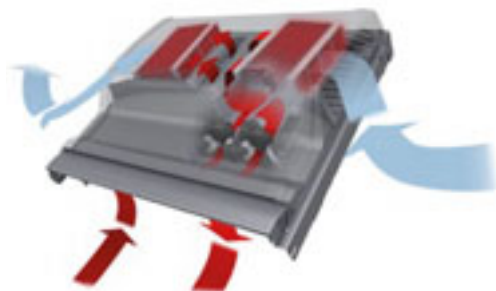

ZOV - Smart Vent

Decentrale mechanische ventilatiemodule met warmteterugwin functie

Kijk voor meer informatie op
www.velux.nl/ZOV

Voordelen

Decentrale ventilatiemodule met meer dan 75% warmteterugwinning.