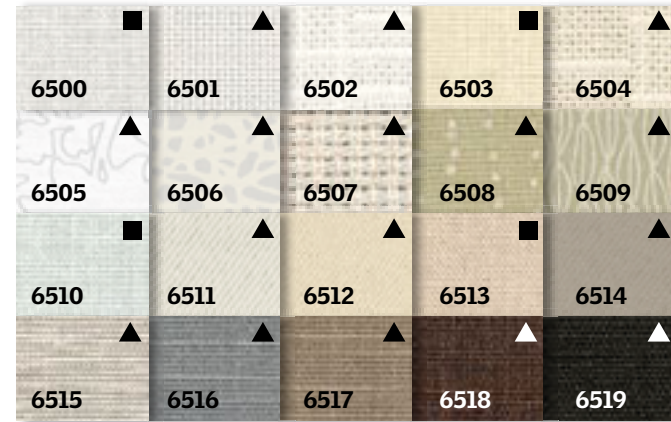

Kijk voor meer informatie op www.velux.nl/FHB

Kleuren

■ ▲ De iconen op de kleurstenen corresponderen met de iconen in de prijslijst.

Vouwgordijnen

Sfeervolle oplossing om het daglicht te reguleren en de kamer te decoreren. Stoffen kunnen eenvoudig worden gewisseld (ZHB).