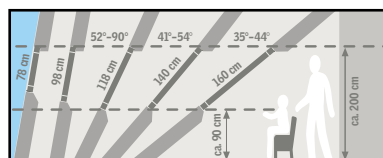

Aanbevolen maat