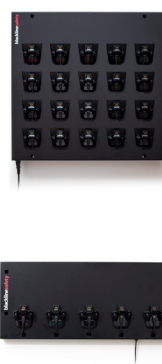

**SKU:** ACC-CHG-CAR

**Clip caricatore G7**

- Incluso con ogni dispositivo G7
- Acquistabile come parte di ricambio

**SKU:** ACC-LNS-CLIP

**Stazioni di ricarica da muro per 5 o 20 unità**

- Mette i G7 in piena vista
- Facile assicurare la ricarica dei G7
- Ideale per dispositivi condivisi
- Include supporti per dispositivi, clip caricatore, cavi USB e alimentatore USB
- I cavi di alimentazione sono disponibili in più standard