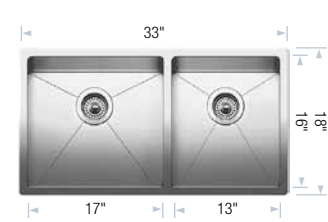

BLANCO QUATRUS™ R15 U BAR

BLANCO QUATRUS™ R15 Undermount

BLANCO QUATRUS™ R15 U 1 ¾

Sink Specifications	Model N°	List Price	Optional Accessories	List Price
Undermount Minimum Cabinet Size* 36" (915 mm) Bowl Depth 9" (230 mm) Cubed Weight 55 lb. (25 kg)	401520	\$ 1378	406451 Grid (LB) 406450 Grid (SB) 406345 Ash Cutting Board 406344 Workstation 517666 CapFlow™ 230694 Magnetic Caddy	\$ 205 \$ 184 \$ 273 \$ 140 \$ 32 \$ 98