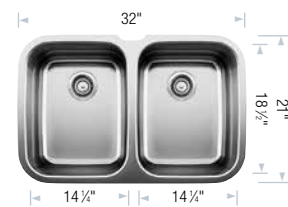

\$ 1232

Optional Accessories

406470 Crockery Basket (LB) \$ 187
 406487 Grid (LB) \$ 173
 406459 Grid (SB) \$ 132
 517666 CapFlow™ \$ 32
 230694 Magnetic Caddy \$ 98

List Price

\$ 1409

BLANCO SUPREME™ U 2

Sink Specifications