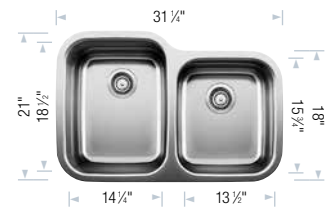

400757

List Price

\$ 1699

Optional Accessories

406470 Crockery Basket (LB) \$ 187
 406494 Grid (LB) \$ 209
 406459 Grid (SB) \$ 132
 517666 CapFlow™ \$ 32
 230694 Magnetic Caddy \$ 98

List Price

BLANCO SUPREME™ U 1¾