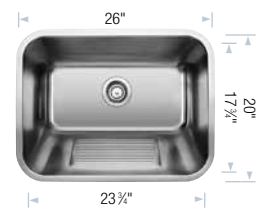

BLANCO PRACTIKA™ - Integrated washboard

BLANCO PRACTIKA™ UTILITY SINK

Sink Specifications	Model N°	List Price	Optional Accessories	List Price
Topmount Minimum Cabinet Size* 30" (760 mm) Bowl Depth 10" (255 mm) Cubed Weight 34 lb. (15 kg)	400779	\$ 887	517666 CapFlow™ 230694 Magnetic Caddy	\$ 32 \$ 98