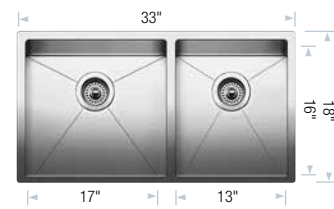

Radius 10 Corners

BLANCO RADIUS™ 10 U 1¼

BLANCO RADIUS™ 10 U LARGE

BLANCO RADIUS™ 10 U 2

BLANCO RADIUS™ 10 U

BLANCO RADIUS™ 10 U 1½

BLANCO RADIUS™ 10 U BAR

BLANCO RADIUS™ 10 U
SUPER SINGLE

RADIUS™ 10 U SMALL BAR

BLANCO RADIUS™ 10 Undermount

BLANCO RADIUS™ 10 U 1¾

Sink Specifications	Model N°	List Price	Optional Accessories	List Price
Undermount Minimum Cabinet Size* 36" (915 mm) Bowl Depth 10" (255 mm) Cubed Weight 50 lbeve. (23 kg)	400470	\$ 2471	406465 Glass Cutting Board 406462 Colander 406451 Grid (LB) 406450 Grid (SB) 517666 CapFlow™	\$ 396 \$ 492 \$ 205 \$ 184 \$ 32