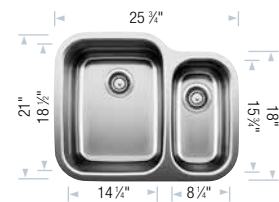

BLANCO SUPREME™ U 1½