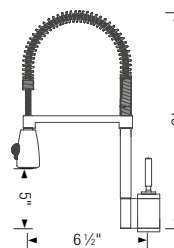

MODEL N° / FINISH / LIST PRICE

403319
Chrome
\$ 703

403320
Classic Steel
\$ 921

403330
Chrome/ Anthracite
\$ 797

401466
Chrome/ Cinder
\$ 797

403331
Chrome/ Truffle
\$ 797

BLANCO SONOMA™

Pull-down, dual spray