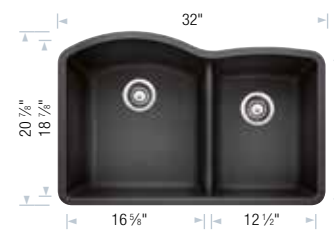

BLANCO DIAMOND™ U 1 3/4

Sink Specifications	Model N°	Sink Colour	List Price	Optional Accessories	List Price
Undermount	400077	Anthracite	$ 986	406470 Crockery Basket (LB)	$ 187
Minimum Cabinet Size*	400309	Café	$ 986	406490 Grid (LB)	$ 178
36" (915 mm)	401403	Cinder	$ 986	406491 Grid (SB)	$ 161
Bowl Depth	401660 NEW	Metallic Gray	$ 986	517666 CapFlow™	$ 32
Main 9 1/2" (240 mm)	401149	Truffle	$ 986		
Secondary 8" (205 mm)	401811 NEW	Biscuit	$ 986		
Cubed Weight	400076	White	$ 986		
64 lb. (29 kg)