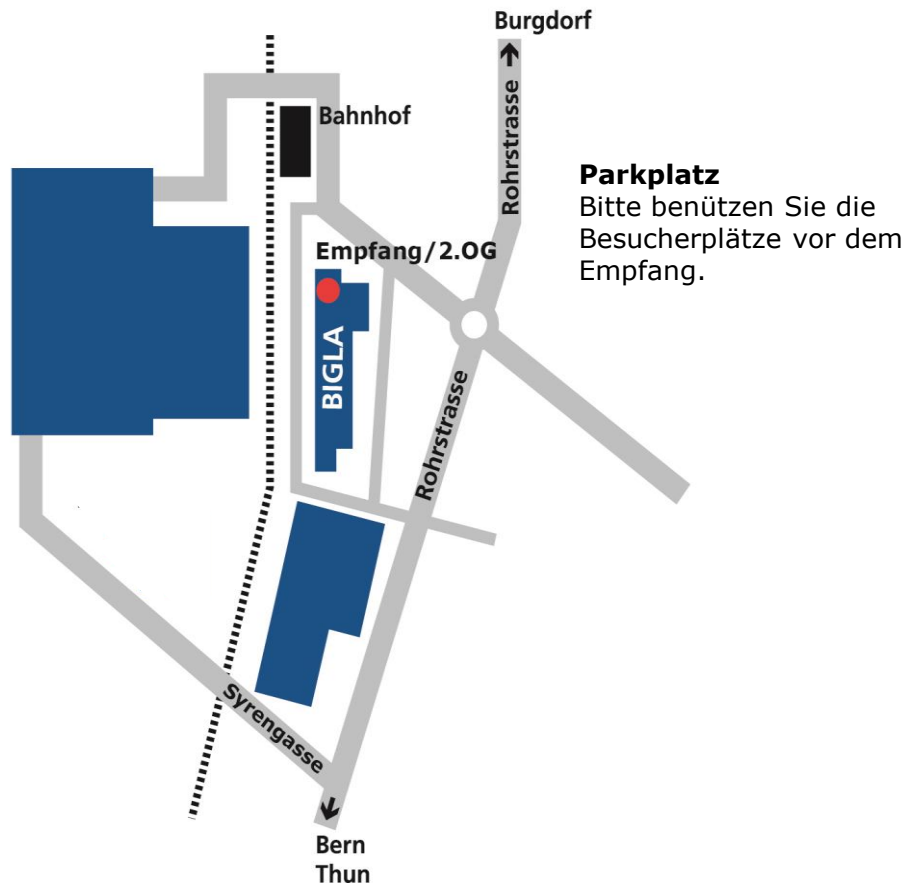

In Biglen befindet sich der Hauptsitz der Bigla Care AG mit Verwaltungsgebäude und Showroom.

**Anreise**

Bahn: BLS-Station Biglen, 30 Fahrminuten von Bern HB

Auto: 10 km von der Autobahn A6, Ausfahrt Muri und ca. 20 Fahrminuten von Bern

**Parkplatz**

Bitte benützen Sie die Besucherplätze vor dem Empfang.