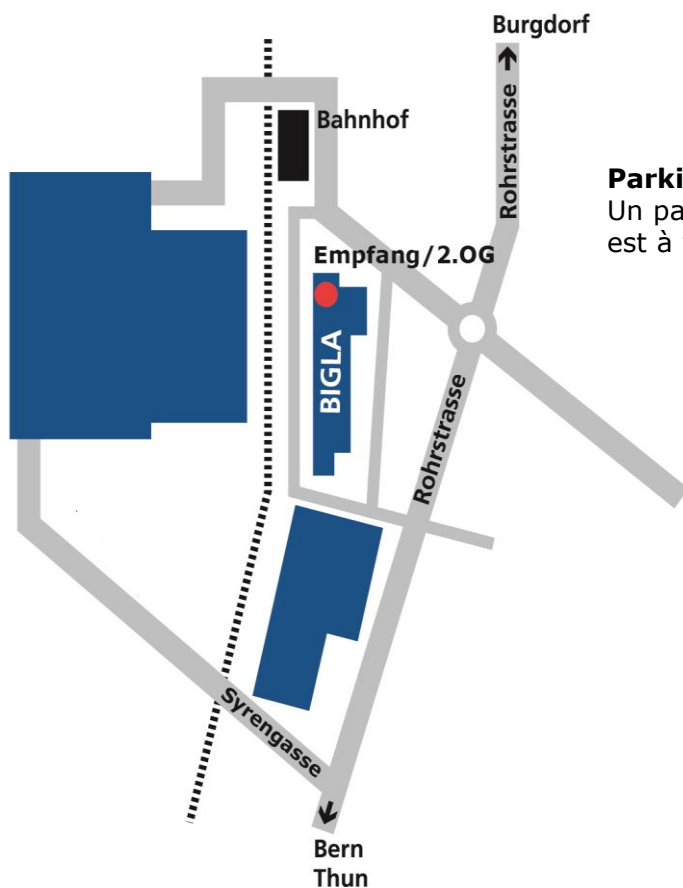

Le siège de Bigla SA, l'administration et le showroom, est situé à Biglen.

Plan d'accès

En train: 30 min. depuis la gare centrale de Berne jusqu'à la station BLS Biglen.
En voiture: 20 min. par l'autoroute A6, sortie Muri. 10 km jusqu'à Biglen.

Parking

Un parking devant l'accueil est à votre disposition.