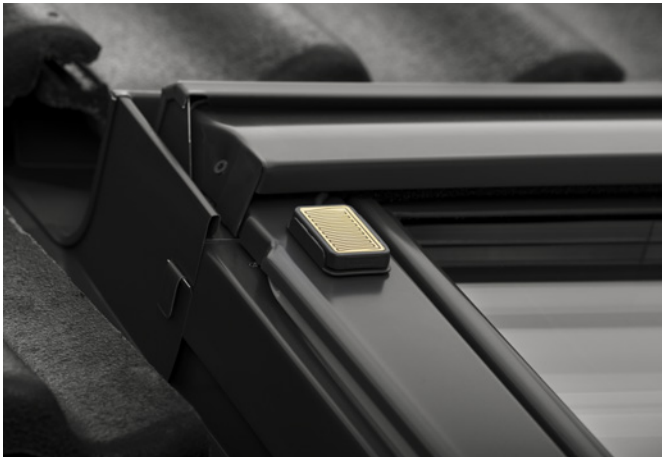

La ventana proyectante GPU VELUX INTEGRA® ofrece una apertura automática y aporta en los hogares confort, salubridad y despreocupación, ya que se cierra automáticamente en caso de lluvia, se acciona con un solo clic y si se combina con VELUX ACTIVE, incorporando una respuesta inteligente smart a través de una ventilación basada en sensores y el control desde el móvil.

La ventana proyectante GPU VELUX INTEGRA® ofrece una apertura de 45° para experimentar unas vistas panorámicas de la apertura proyectante combinada con el confort del accionamiento eléctrico.

Apertura y cierre eléctricos

Permite una apertura eléctrica hasta 45 grados.

Una ventana para cada situación

Con la ventana proyectante eléctrica es posible colocar mobiliario debajo de la ventana y seguir disfrutando de las vistas panorámicas.

Smart home: VELUX ACTIVE

La ventana proyectante GPU VELUX INTEGRA® incluye un interruptor de pared preconfigurado, para acceder al aire fresco solamente pulsando un botón a través de una operación inalámbrica intuitiva.