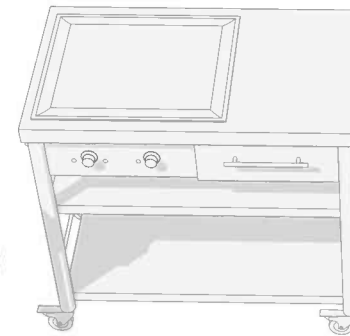

teppan 2 built in
698012

portable

teppan 1
697020

teppan 2
697030

SYSTEM AUXILIUM | kitchen carts | tables | cutting boards

JOKODOMUS
JOKO GmbH srl
39040 Salurn | Salorno
Südtirol ITALIA

www.jokodomus.com
info@jokodomus.com
0039 0471 88 41 48