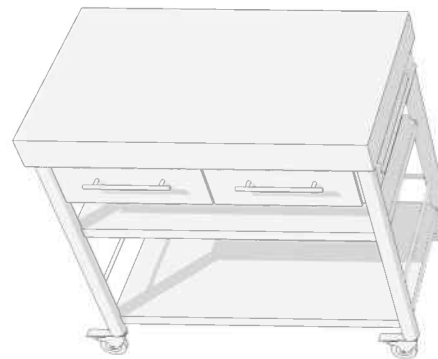

teppan 2 built in
698012

portable

teppan 1
697020

teppan 2
697030

SYSTEM AUXILIUM | kitchen carts | tables | cutting boards

JOKODOMUS
JOKO GmbH srl
39040 Salurn | Salorno
Südtirol ITALIA

www.jokodomus.com
info@jokodomus.com
0039 0471 88 41 48