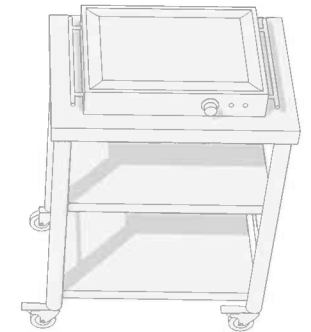

teppan 2 built in
698012

portable

teppan 1
697020

teppan 2
697030

SYSTEM AUXILIUM | kitchen carts | tables | cutting boards

JOKODOMUS
JOKO GmbH srl
39040 Salurn | Salorno
Südtirol ITALIA

www.jokodomus.com
info@jokodomus.com
0039 0471 88 41 48