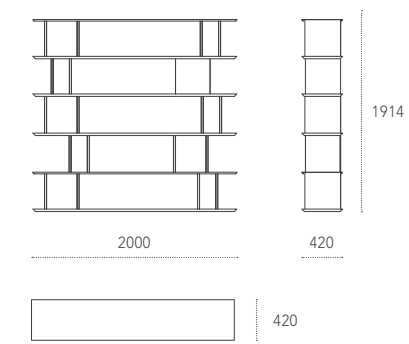

Dimensioni - Dimensions (mm)

LIBERA 45
Esempio composizione - Composition example