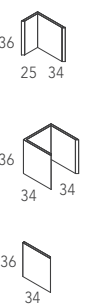

Supporti - Supports