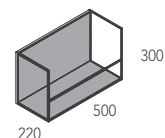

Portata - Load capacity **10 kg**