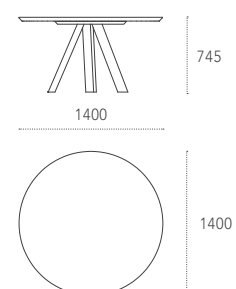

Struttura in metallo verniciato. Piano in legno, vetro, marmo o ceramica.

Painted metal base. Wooden, glass, marble or ceramic top.

Dimensioni - Dimensions (mm)

GEMINI Design: Studio 28