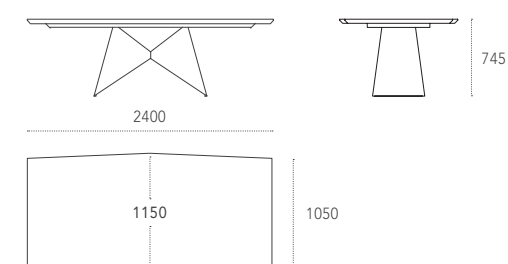

Struttura in metallo verniciato. Piano in legno o marmo.

Painted metal base. Wooden or marble top.

Dimensioni - Dimensions (mm)

KI-ROUND Design: Studio 28

Struttura in metallo verniciato. Piano in legno, vetro, marmo o ceramica.

Painted metal base. Wooden, glass, marble or ceramic top.

Dimensioni - Dimensions (mm)

GEMINI Design: Studio 28

Struttura in metallo verniciato. Piano in legno, vetro, marmo o ceramica disponibile in formato rettangolare o sagomato.

Painted metal base. Wooden, glass, marble or ceramic top, available in two versions: rectangular or shaped.

Dimensioni - Dimensions (mm)
Piano rettangolare - Rectangular top

Piano sagomato - Shaped top

TAVOLI - TABLES