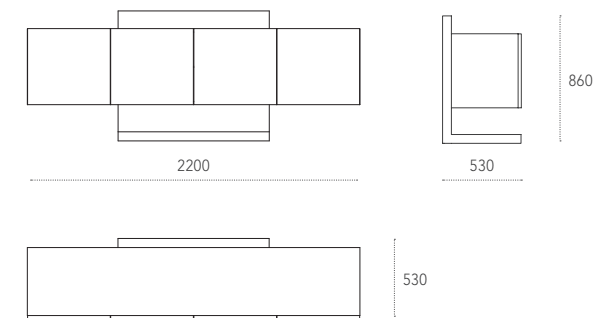

Madia con ante in acciaio inox e struttura di supporto in laccato opaco.
Scocca disponibile in acciaio o in laccato opaco. Vano Tv a scomparsa opzionale.

Sideboard with steel doors and matt lacquered supporting structure.
The body is available in steel or matt lacquered, optional retractable Tv.

Dimensioni - Dimensions (mm)