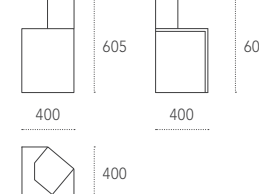

TAVOLINI - COFFEE TABLES

ATIK Design: Studio 28

Tavolino asimmetrico in metallo verniciato.
Atik medium con cassetto.

Dimensioni - Dimensions (mm)

Small

Asymmetrical coffee table in painted metal.
Medium version with drawer.

Medium - con cassetto - with drawer

Tall

EUREKA Design: Studio 28

Tavolino in metallo verniciato e legno,
disponibile in diverse essenze.

Dimensioni - Dimensions (mm)

Small

Coffee table in wood and painted metal,
available in various kinds of wood.

Medium

WIRE Design: Luca Roccadadria

Tavolino in filo di ferro
con piano in metallo verniciato.

Dimensioni - Dimensions (mm)

Wire 2

Metal wire coffee table
with painted metal top.

Wire 1

SPECCHI - MIRRORS

CARTESIO Design: Calandrin, Coppiello, Farina, Padovani

Specchio da terra
con telaio in metallo verniciato.
Vani laterali in laccato opaco opzionali.

Floor mirror
with painted metal frame.
Optional matt lacquered side compartments.

Dimensioni - Dimensions (mm)

Dimensioni - Dimensions (mm)

Con contenitore laterale - With side compartments.

ADAMO Design: Ronda Design Lab

Specchio rettangolare
con cornice di 160 mm in acciaio satinato.
Utilizzabile in verticale o orizzontale.

Rectangular mirror
with a 160 mm wide brushed steel frame.
Suitable for horizontal or vertical fitting.

Dimensioni - Dimensions (mm)

Verticale - Vertical

Orizzontale - Horizontal

magnetika

ESAGONI Design: Ronda Design Lab

Specchio esagonale magnetico.
Fissabile anche a parete
con apposito lamierino posteriore.

Magnetic hexagonal mirror.
Can also be fixed to the wall
with a special back plate.

Dimensioni - Dimensions (mm)

JAZZ Design: Studio 28

Specchio magnetico con cornice in legno.
Fissabile anche a parete
con apposito lamierino posteriore.