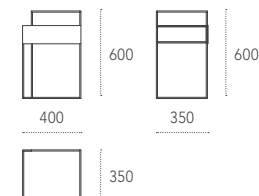

Medium - con cassetto - with drawer