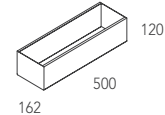

Portata - Load capacity **10 kg**

JAZZ APPENDINO - COAT HANGER

Design: Studio 28

Appendiabiti magnetico in legno laccato.
Magnetic coat hanger in lacquered wood.