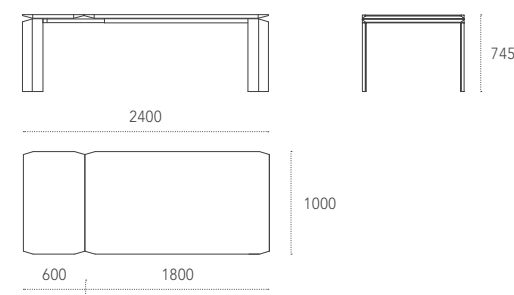

Painted metal base. Wooden, glass, marble or ceramic top, available in two versions: rectangular or shaped.

Dimensioni - Dimensions (mm)
Piano rettangolare - Rectangular top

Piano sagomato - Shaped top

TAVOLI - TABLES

PANTA REI Design: Studio 28

Tavolo fisso o allungabile.
Struttura in metallo verniciato.
Piano in legno, vetro, marmo o ceramica.

Fixed or extendable table.
Painted metal base.
Wooden, glass, marble or ceramic top.

Dimensioni - Dimensions (mm)
Tavolo fisso - Fixed table

Tavolo allungabile - Extendable table

QUASIMODO Design: Adriani e Rossi

Struttura in metallo verniciato.
Piano in legno, vetro, cemento o ceramica
disponibile in formato rettangolare o sagomato.