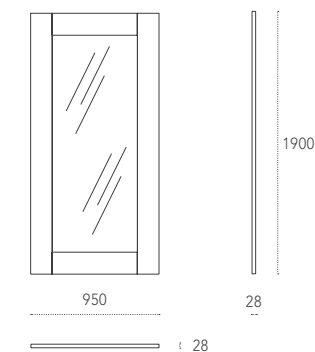

Dimensioni - Dimensions (mm)

Wire 2

Metal wire coffee table
with painted metal top.

Wire 1

SPECCHI - MIRRORS

CARTESIO Design: Calandrin, Coppiello, Farina, Padovani

Specchio da terra
con telaio in metallo verniciato.
Vani laterali in laccato opaco opzionali.

Floor mirror
with painted metal frame.
Optional matt lacquered side compartments.

Dimensioni - Dimensions (mm)

Dimensioni - Dimensions (mm)

Con contenitore laterale - With side compartments.

ADAMO Design: Ronda Design Lab

Specchio rettangolare
con cornice di 160 mm in acciaio satinato.
Utilizzabile in verticale o orizzontale.

Rectangular mirror
with a 160 mm wide brushed steel frame.
Suitable for horizontal or vertical fitting.

Dimensioni - Dimensions (mm)

Verticale - Vertical

Orizzontale - Horizontal

magnetika

ESAGONI Design: Ronda Design Lab

Specchio esagonale magnetico.
Fissabile anche a parete
con apposito lamierino posteriore.