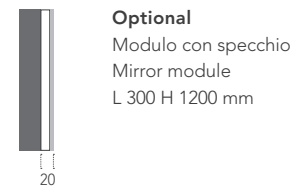

Set di pannelli
in metallo verniciato.

Set of panels
in painted metal.

Dimensioni - Dimensions (mm)

Spessore - Thickness **20 mm**

Optional
Modulo con specchio
Mirror module
L 300 H 1200 mm

Optional
Modulo sporgente con illuminazione a
LED lungo il bordo superiore e inferiore.
Projecting module with LED lighting
along the upper and lower edge.