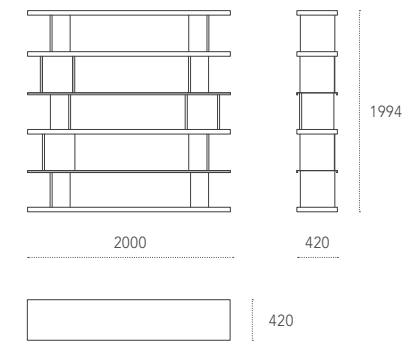

Dimensioni - Dimensions (mm)

W SU LINE Design: Diego Collareda - Etimodesign

Libreria a parete in metallo verniciato. Wall-mounted bookcase in painted metal.
Utilizzabile in verticale o orizzontale. Suitable for horizontal or vertical fitting.

Dimensioni - Dimensions (mm)
Verticale - Vertical

Orizzontale - Horizontal

LIBERA Design: Gino Carollo

Libreria componibile magneticamente, disponibile nelle versioni con bordi a 90° e 45°. Elementi in legno o metallo verniciato.

Magnetic modular bookcase available in 90° or 45° cut edges. Elements in wood or painted metal.

magnetika

Dimensioni - Dimensions (mm)

LIBERA 90
Esempio composizione - Composition example

Dimensioni - Dimensions (mm)