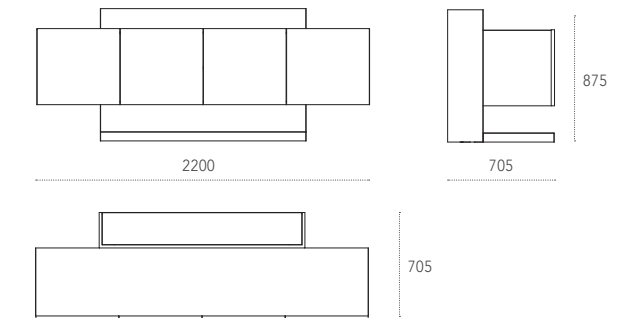

Con vano TV a scomparsa - With retractable TV storage