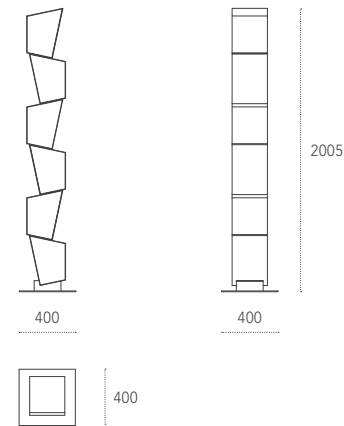

LIBRERIE - BOOKCASES

SU Design: Diego Collareda - Etimodesign

Libreria in metallo verniciato. Bookcase in painted metal.

Dimensioni - Dimensions (mm)