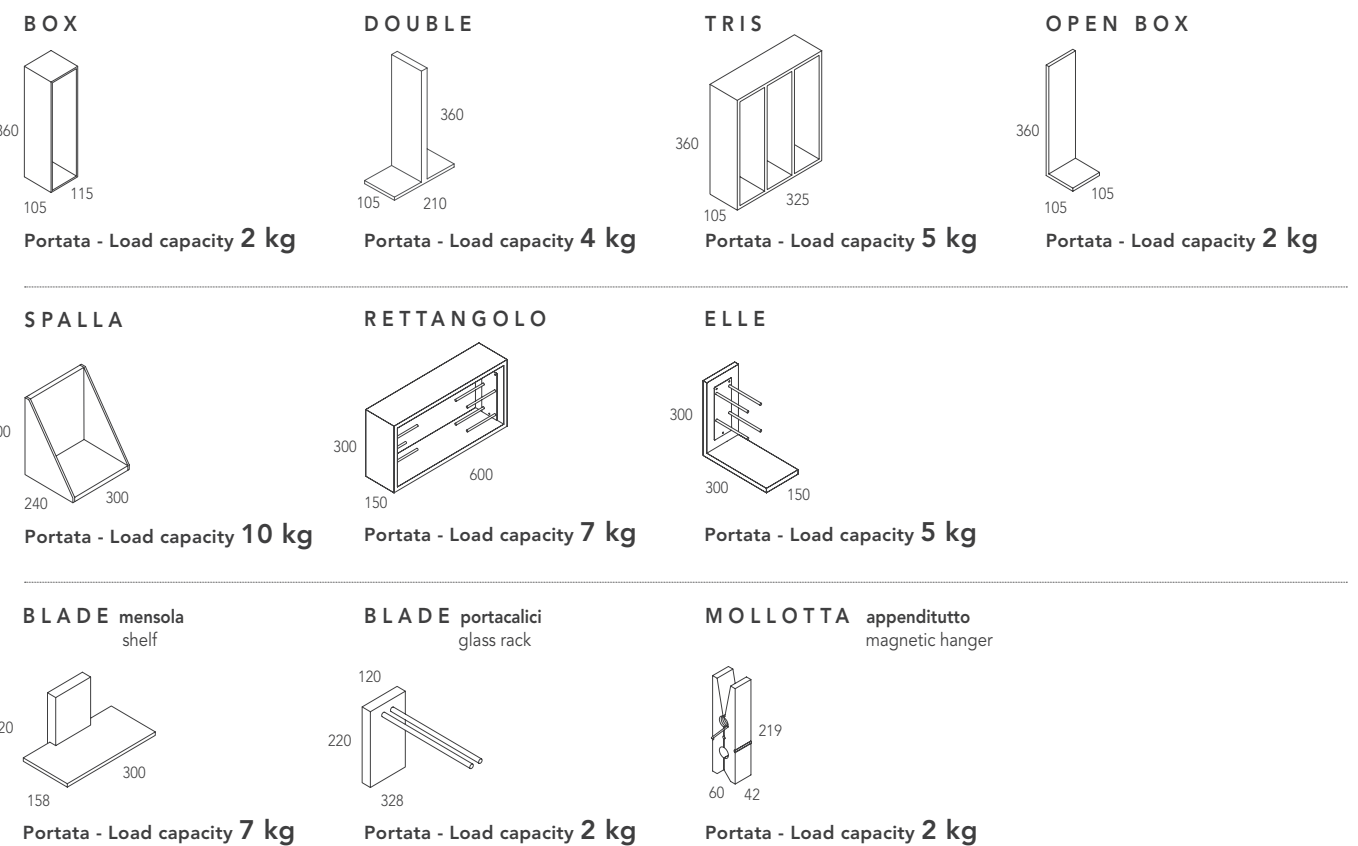

Dimensioni standard- Standard dimensions (mm)

Spessore - Thickness 1,5 mm

ACCESSORI MAGNETICI - MAGNETIC ITEMS

magnetika

ACCESSORI MAGNETICI - MAGNETIC ITEMS WINE BAR

SISTEMA GIORNO - WALL SYSTEM

LINK Design: Ronda Design Lab

Basi a cassettone con scocca in acciaio inox e anta in acciaio inox o legno.

Deep drawer bases with stainless steel body and wooden or stainless steel door.

Bordi a 45°
45° edges

Sostegno opzionale per base
Optional support for base