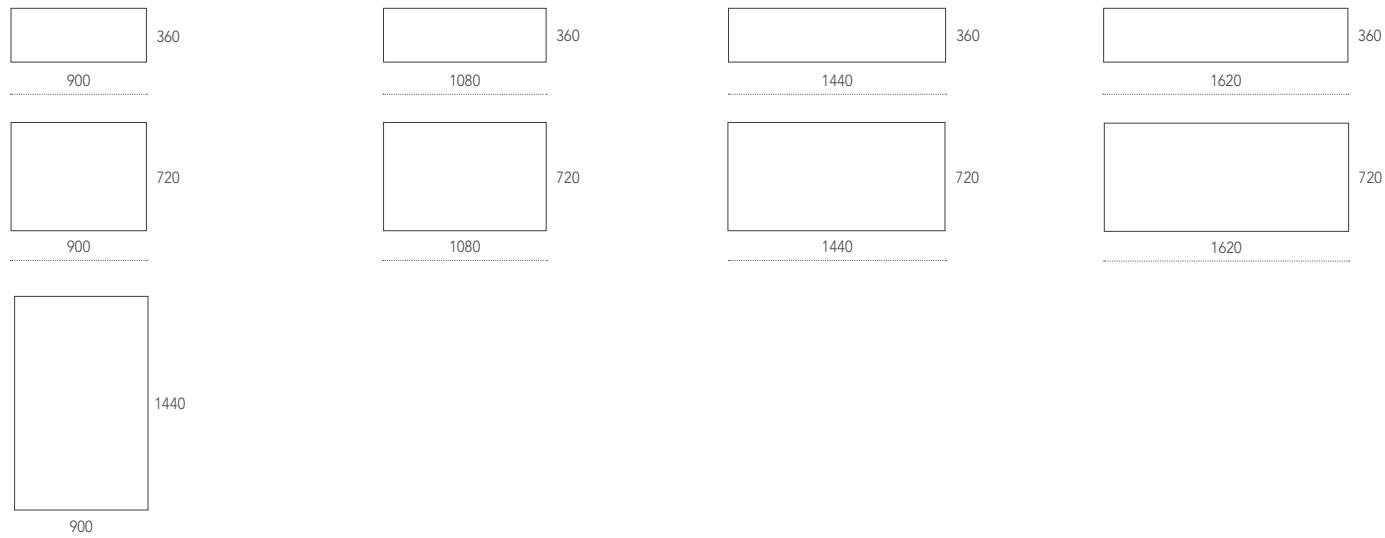

SISTEMI MAGNETICI - MAGNETIC SYSTEMS

Optional

Retroilluminazione led con distanziatori di 20 mm.
Led backlighting with spacers 20 mm.

magnetika

Pannello idoneo all'utilizzo di mensole ed accessori magnetici.
Suitable panel for magnetic shelves and accessories.

BASIC Design: Ronda Design Lab

Boiserie in ferro verniciato spessore 20 mm.

Painted metal panel thickness 20 mm.

Dimensioni - Dimensions (mm)

Spessore - Thickness 20 mm