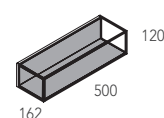

CART Design: Design: Studio 28

Mensola magnetica con profilo a sezione quadrata in metallo verniciato
Magnetic shelf with squared section profiles in painted metal.

Portata - Load capacity **7 kg**

Portata - Load capacity **10 kg**