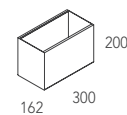

Portata - Load capacity **10 kg**