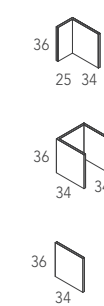

Supporti - Supports