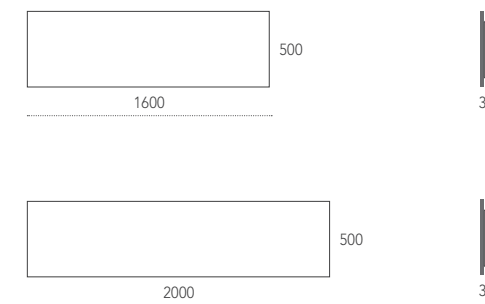

Optional
Retroilluminazione led
con distanziatori di 15 mm.
Led backlighting
with spacers 15 mm.

SWING Design: Studio 28

Vaschetta magnetica in metallo verniciato.
Magnetic pot in painted metal.

Portata - Load capacity **7 kg**

Portata - Load capacity **10 kg**

Portata - Load capacity **10 kg**

JAZZ APPENDINO - COAT HANGER

Design: Studio 28

Appendiabiti magnetico in legno laccato.
Magnetic coat hanger in lacquered wood.

Profondità - Depth **30 mm**

Portata - Load capacity **6 kg**

JAZZ SPECCHIO - MIRROR

Design: Studio 28

Specchio magnetico con cornice in legno.
Magnetic mirror with wooden frame.

Profondità - Depth **40 mm**

CART Design: Design: Studio 28

Mensola magnetica con profilo a sezione quadrata in metallo verniciato
Magnetic shelf with squared section profiles in painted metal.

Portata - Load capacity **7 kg**

Portata - Load capacity **10 kg**

Portata - Load capacity **10 kg**

Portata - Load capacity **10 kg**