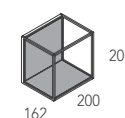

Profondità - Depth **30 mm**

Portata - Load capacity **6 kg**

JAZZ SPECCHIO - MIRROR

Design: Studio 28

Specchio magnetico con cornice in legno.
Magnetic mirror with wooden frame.

Profondità - Depth **40 mm**

CART Design: Design: Studio 28

Mensola magnetica con profilo a sezione quadrata in metallo verniciato
Magnetic shelf with squared section profiles in painted metal.

Portata - Load capacity **7 kg**

Portata - Load capacity **10 kg**