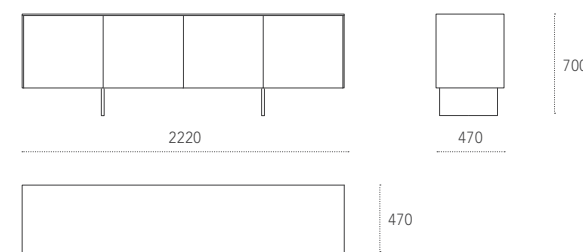

4 ante - doors

OTIUM Design: Studio 28

Pouf con base in metallo verniciato,
cuscino rivestito in pelle, ecopelle o velluto.

Painted metal structure and cushion covered in leather,
ecoleather or velvet

Dimensioni - Dimensions (mm)
Pouf