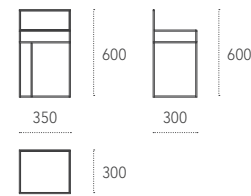

Dimensioni - Dimensions (mm)

Small