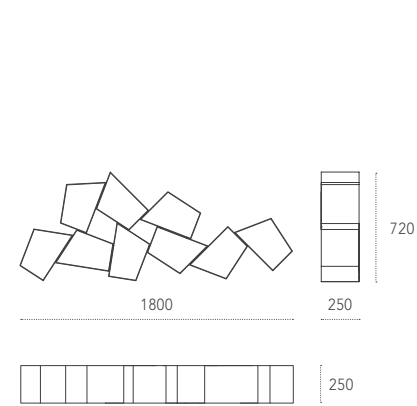

Dimensioni - Dimensions (mm)

W SU LINE Design: Diego Collareda - Etimodesign

Libreria a parete in metallo verniciato. Wall-mounted bookcase in painted metal.
Utilizzabile in verticale o orizzontale. Suitable for horizontal or vertical fitting.

Dimensioni - Dimensions (mm)
Verticale - Vertical

Orizzontale - Horizontal

LIBERA Design: Gino Carollo

Libreria componibile magneticamente, disponibile nelle versioni con bordi a 90° e 45°. Elementi in legno o metallo verniciato.