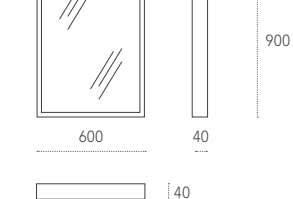

Dimensioni - Dimensions (mm)