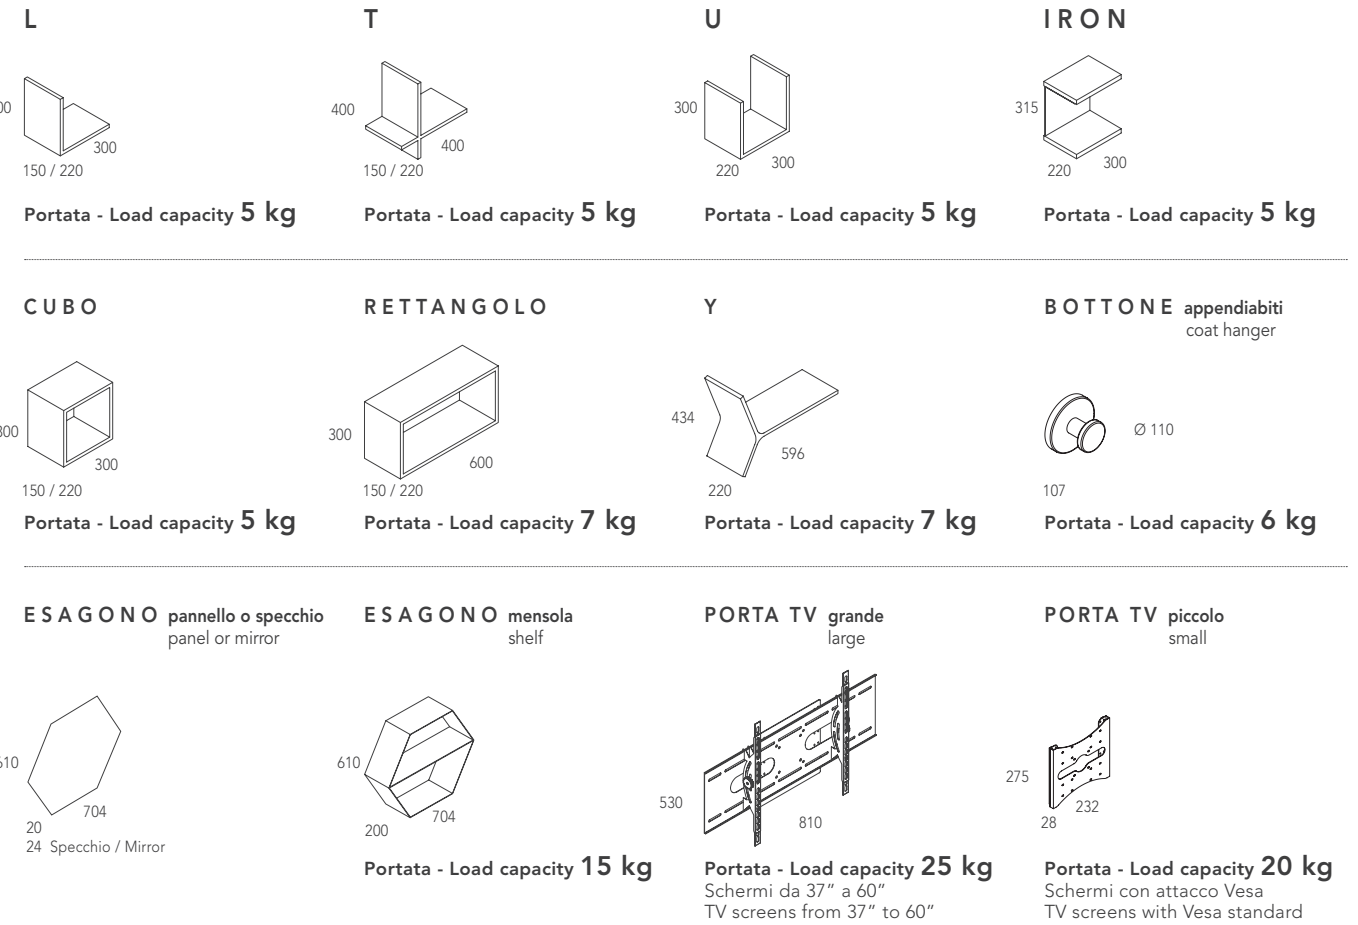

Dimensioni - Dimensions (mm)

Spessore - Thickness 20 mm

FLAT Design: Ronda Design Lab

Foglio di metallo verniciato con fori per viti.
Possibile taglio su misura

Painted metal sheet with screw holes.
Custom sized panels available.

Dimensioni standard- Standard dimensions (mm)

Spessore - Thickness 1,5 mm

ACCESSORI MAGNETICI - MAGNETIC ITEMS

magnetika

ACCESSORI MAGNETICI - MAGNETIC ITEMS WINE BAR

SISTEMA GIORNO - WALL SYSTEM

LINK Design: Ronda Design Lab