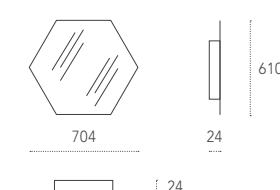

Dimensioni - Dimensions (mm)