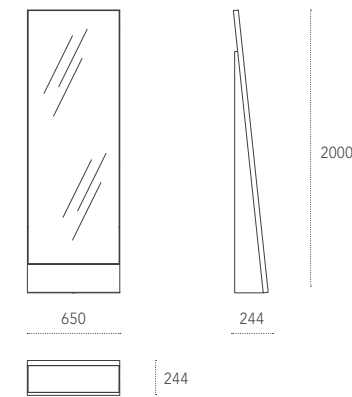

Dimensioni - Dimensions (mm)