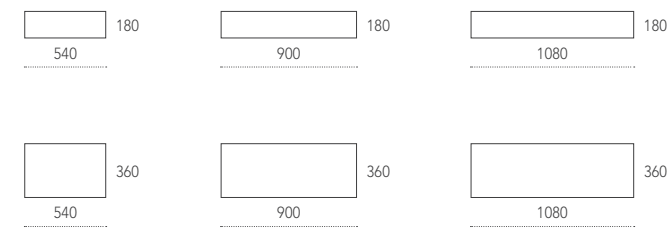

BASI - BASES

Dimensioni - Dimensions (mm)

Profondità - Depth 480 mm