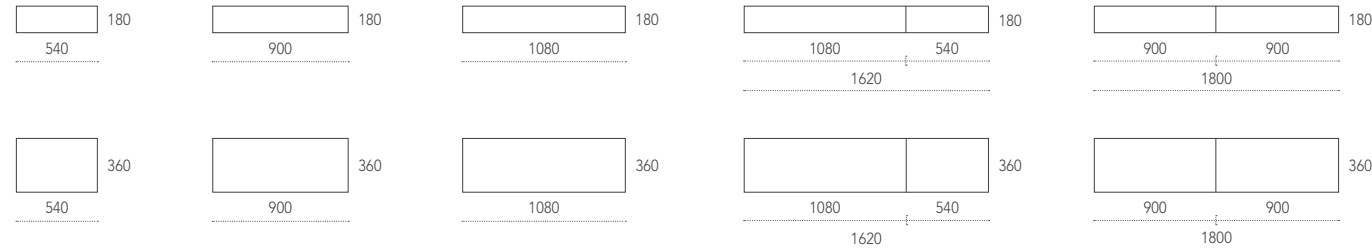

SISTEMA GIORNO - WALL SYSTEM

LINK Design: Ronda Design Lab

Basi a cassettone con scocca in acciaio inox e anta in acciaio inox o legno.

Deep drawer bases with stainless steel body and wooden or stainless steel door.

BASI - BASES

Dimensioni - Dimensions (mm)

Profondità - Depth 480 mm