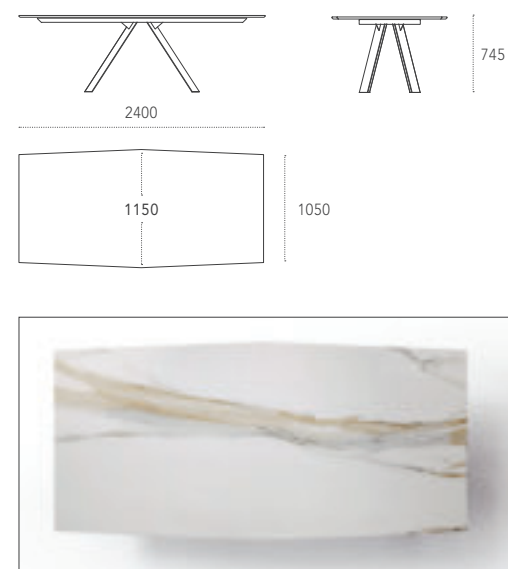

Dimensioni - Dimensions (mm)

Spessore pannello - Panel thickness 20 mm

Profondità mensola 250 mm (escluso pannello) - Shelf depth 250 mm (excluding panel)

TAVOLI - TABLES

KI Design: Studio 28

Struttura in metallo verniciato. Piano in legno, vetro, marmo o ceramica disponibile in formato rettangolare o sagomato.

Painted metal base. Wooden, glass, marble or ceramic top, available in two versions: rectangular or shaped.

Dimensioni - Dimensions (mm)
Piano rettangolare - Rectangular top

Piano sagomato - Shaped top

KI-XL Design: Studio 28