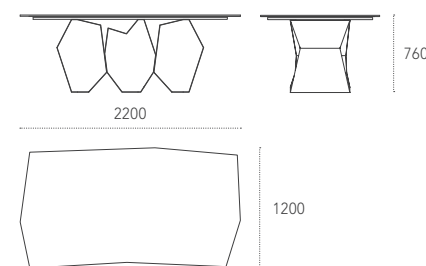

Piano sagomato - Shaped top