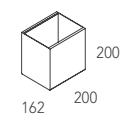

Dimensioni - Dimensions (mm)

Spessore - Thickness **34 mm**

Optional
Retroilluminazione led
con distanziatori di 15 mm.
Led backlighting
with spacers 15 mm.

SWING Design: Studio 28

Vaschetta magnetica in metallo verniciato.
Magnetic pot in painted metal.