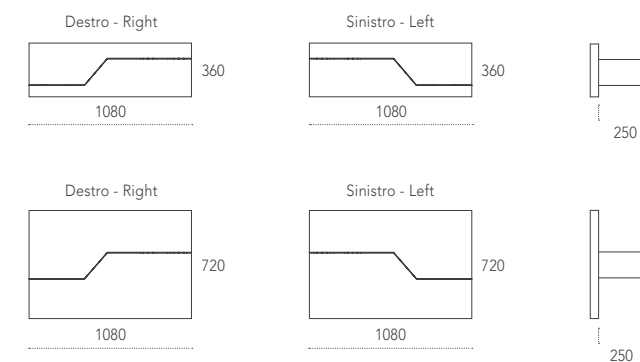

Profondità - Depth 360 mm

SEGNO Design: Adriani e Rossi

Boiserie in metallo con mensola integrata.

Metal panel with integrated shelf.

Optional
Retroilluminazione led con distanziatori di 20 mm.
Led backlighting with spacers 20 mm.

Dimensioni - Dimensions (mm)

Spessore pannello - Panel thickness 20 mm

Profondità mensola 250 mm (escluso pannello) - Shelf depth 250 mm (excluding panel)

TAVOLI - TABLES

KI Design: Studio 28

Struttura in metallo verniciato. Piano in legno, vetro, marmo o ceramica disponibile in formato rettangolare o sagomato.