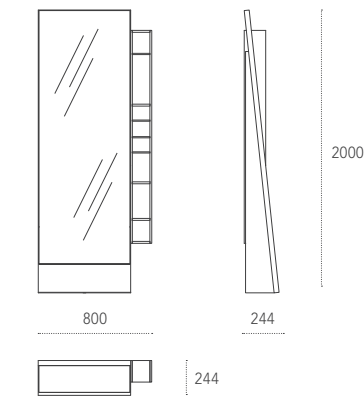

Dimensioni - Dimensions (mm)

Con contenitore laterale - With side compartments.