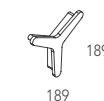

Portata - Load capacity **7 kg**

Portata - Load capacity **10 kg**

Portata - Load capacity **10 kg**

JAZZ APPENDINO - COAT HANGER

Design: Studio 28

Appendiabiti magnetico in legno laccato.
Magnetic coat hanger in lacquered wood.