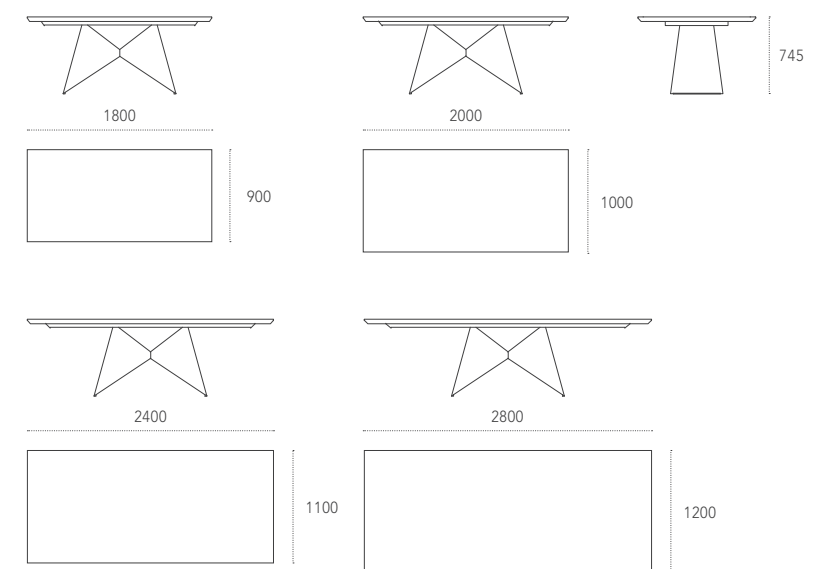

Struttura in metallo verniciato. Piano in legno, vetro, marmo o ceramica.

Painted metal base. Wooden, glass, marble or ceramic top.

Dimensioni - Dimensions (mm)

Struttura in metallo verniciato. Piano in legno, vetro, marmo o ceramica disponibile in formato rettangolare o sagomato.

Painted metal base. Wooden, glass, marble or ceramic top, available in two versions: rectangular or shaped.

Dimensioni - Dimensions (mm)
Piano rettangolare - Rectangular top