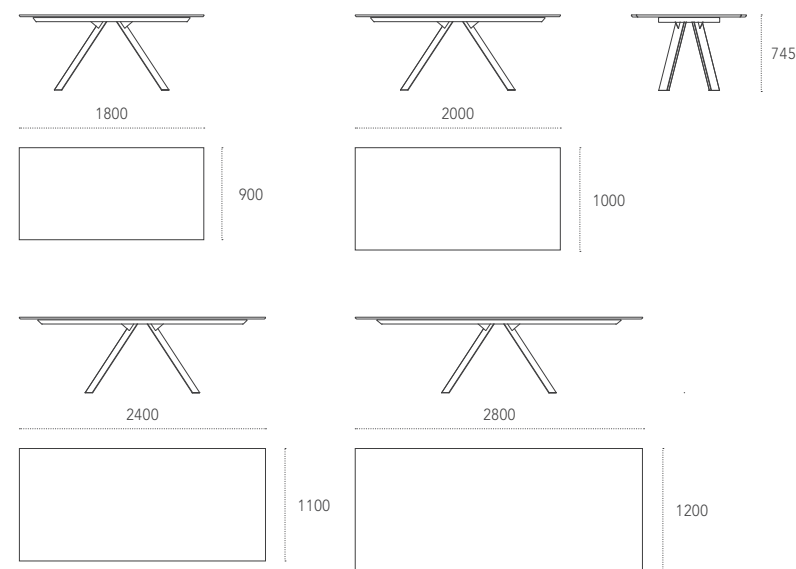

TAVOLI - TABLES

Struttura in metallo verniciato. Piano in legno, vetro, marmo o ceramica disponibile in formato rettangolare o sagomato.

Painted metal base. Wooden, glass, marble or ceramic top, available in two versions: rectangular or shaped.

Dimensioni - Dimensions (mm)
Piano rettangolare - Rectangular top