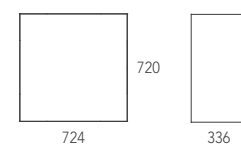

Dimensioni - Dimensions (mm)