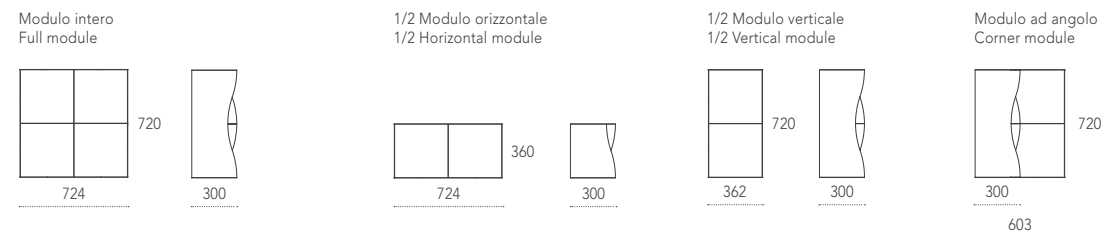

Dimensioni - Dimensions (mm)

Ripiani legno - Wooden shelves

Supporti - Supports

Ripiani legno - Wooden shelves

Supporti - Supports

Ripiani metallo - Metal shelves

Ripiani metallo - Metal shelves

IRON-IC SHELTER Design: Ronda Design Lab

Contenitore con rivestimento in metallo e anta battente in legno o rivestita in metallo. Combinabile con moduli Iron-ic. Metal covered container with wooden or metal covered hinged door. It can be combined with Iron-ic modules.

Dimensioni - Dimensions (mm)

AGO & FILO Design: Ronda Design Lab

Mensola in legno e metallo con elementi liberamente posizionabili. Metal and wood shelf with freely positionable elements.

Optional
Illuminazione a Led lungo il bordo inferiore. Led lighting along the lower edge.

Dimensioni - Dimensions (mm)

Mensola in legno - Wood shelf

Mensola in metallo - Metal shelf

Esempio - Example