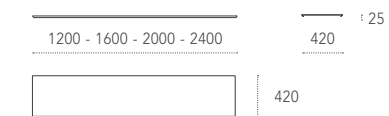

Ripiani metallo - Metal shelves