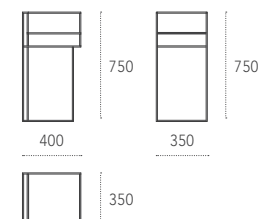

Dimensioni - Dimensions (mm)

Mensola in legno - Wood shelf

Mensola in metallo - Metal shelf

Esempio - Example

TAVOLINI - COFFEE TABLES

ATIK Design: Studio 28

Tavolino asimmetrico in metallo verniciato.
Atik medium con cassetto.

Dimensioni - Dimensions (mm)

Small

Asymmetrical coffee table in painted metal.
Medium version with drawer.

Medium - con cassetto - with drawer

Tall

EUREKA Design: Studio 28

Tavolino in metallo verniciato e legno,
disponibile in diverse essenze.

Dimensioni - Dimensions (mm)

Small

Coffee table in wood and painted metal,
available in various kinds of wood.

Medium

WIRE Design: Luca Roccadadria

Tavolino in filo di ferro
con piano in metallo verniciato.