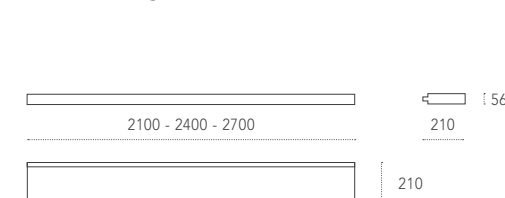

Dimensioni - Dimensions (mm)

Mensola in legno - Wood shelf