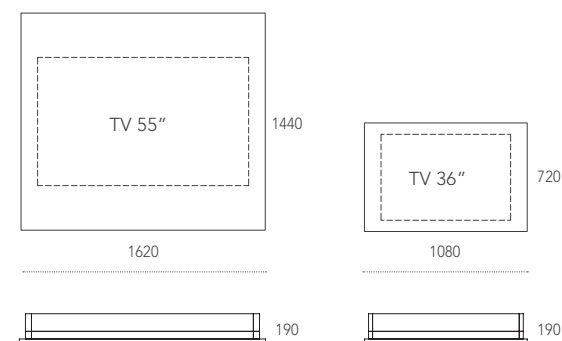

Dimensioni - Dimensions (mm)

Profondità esterna - External depth 190 mm Profondità interna - Internal depth 116 mm