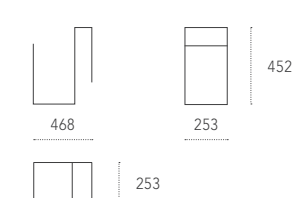

Dimensioni - Dimensions (mm)

AGO & FILO Design: Ronda Design Lab

Mensola in legno e metallo con elementi liberamente posizionabili. Metal and wood shelf with freely positionable elements.

Optional
Illuminazione a Led lungo il bordo inferiore. Led lighting along the lower edge.

Dimensioni - Dimensions (mm)

Mensola in legno - Wood shelf

Mensola in metallo - Metal shelf

Esempio - Example

TAVOLINI - COFFEE TABLES

ATIK Design: Studio 28

Tavolino asimmetrico in metallo verniciato.
Atik medium con cassetto.