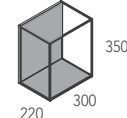

Portata - Load capacity **10 kg**