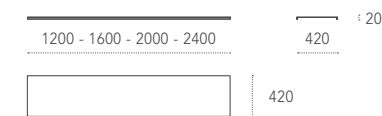

Ripiani metallo - Metal shelves