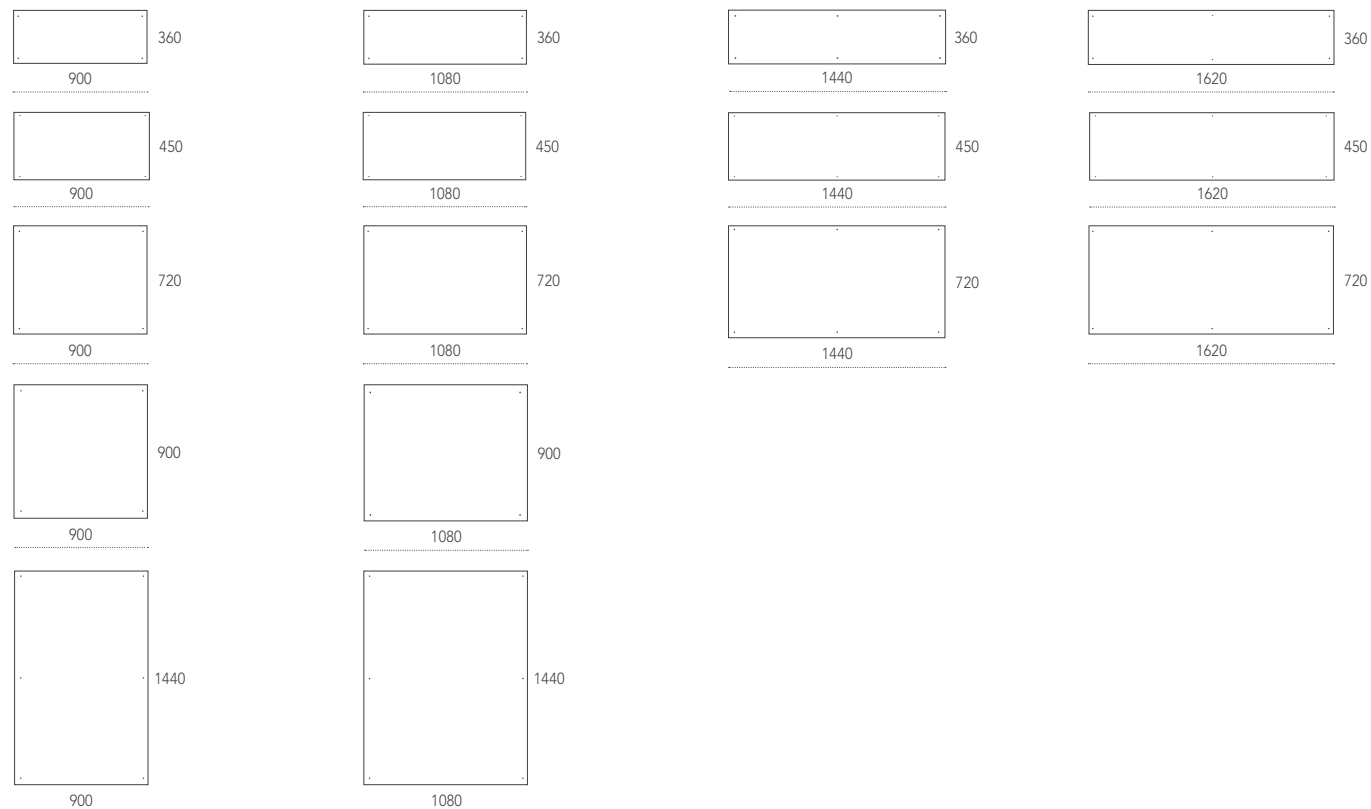

Dimensioni standard- Standard dimensions (mm)

Spessore - Thickness 1,5 mm