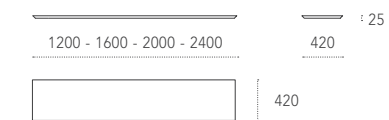

Ripiani legno - Wooden shelves