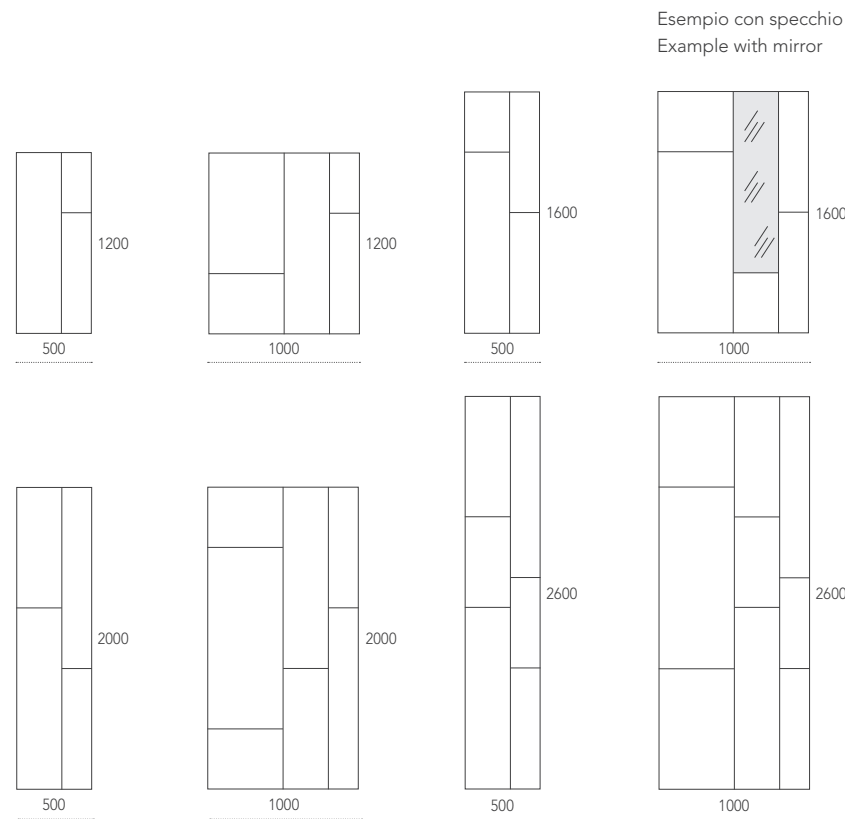

CADDY Design: Studio 28

Set di pannelli
in metallo verniciato.

Set of panels
in painted metal.

Dimensioni - Dimensions (mm)

Spessore - Thickness **20 mm**

Optional
Modulo con specchio
Mirror module
L 300 H 1200 mm

Optional
Modulo sporgente con illuminazione a
LED lungo il bordo superiore e inferiore.
Projecting module with LED lighting
along the upper and lower edge.

Moduli - Modules
L 300 H 800 mm
L 500 H 600 mm

Esempio con specchio
Example with mirror

JAZZ BOISERIE Design: Studio 28

Boiserie in metallo verniciato
o impiallacciato con bordi a 45°.

Painted or veneered metal panel
with 45° edges.

Dimensioni - Dimensions (mm)

Spessore - Thickness **34 mm**