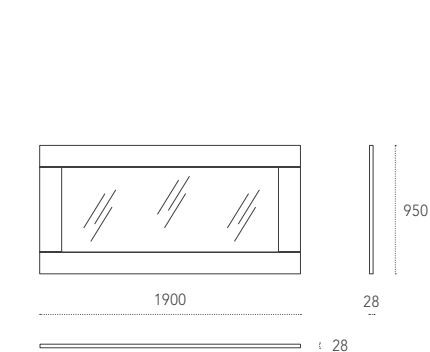

Orizzontale - Horizontal

magnetika

ESAGONI Design: Ronda Design Lab

Specchio esagonale magnetico.
Fissabile anche a parete
con apposito lamierino posteriore.

Magnetic hexagonal mirror.
Can also be fixed to the wall
with a special back plate.

Dimensioni - Dimensions (mm)

JAZZ Design: Studio 28

Specchio magnetico con cornice in legno.
Fissabile anche a parete
con apposito lamierino posteriore.

Magnetic mirror with wooden frame.
Can also be fixed to the wall
with a special back plate.

Dimensioni - Dimensions (mm)