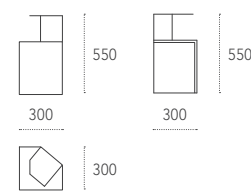

Dimensioni - Dimensions (mm)

Small