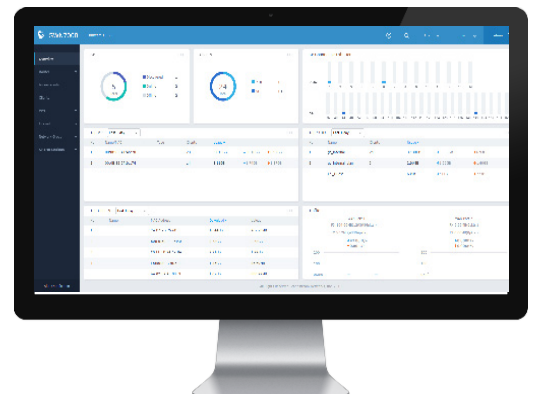

## Giải pháp: Dòng sản phẩm Wifi GWN của Grandstream

Công ty TTL đã thử nghiệm rất nhiều hãng Wifi lớn trên thị trường bao gồm cả Unifi và MicroTik, Sau khi thử nghiệm họ đã đề xuất Yeah1 sử dụng sản phẩm Wifi GWN7610 của Grandstream cho toàn bộ văn phòng của họ để nâng cấp chất lượng cũng như dễ dàng trong việc quản lý các trạm phát wifi cũng như người dùng đang kết nối. Yeah1 đồng ý và công ty TTL đã lắp đặt thiết bị GWN7610 cho toàn bộ văn phòng của Yeah1 tại Hồ Chí Minh.

### Quản lý tập chung, tiết kiệm thời gian và dễ dàng giám sát quản lý

Dòng sản phẩm mạng của Grandstream cung cấp một trong những cách thức quản lý đơn giản nhất trên thị trường nhờ vào trình quản lý tập chung tích hợp sẵn bên trong thiết bị. Bộ điều khiển này được tích hợp sẵn trong bộ phát wifi và quản lý toàn bộ các bộ phát wifi còn lại và quản lý dễ dàng qua giao diện web. Trong khi đó các sản phẩm wifi khác yêu cầu phải mua bộ phần cứng điều khiển riêng hoặc mua bộ phần mềm để điều khiển chúng, điều này làm cho việc vận hành trở lên kho khăn và đắt đỏ tốn kém không cần thiết.