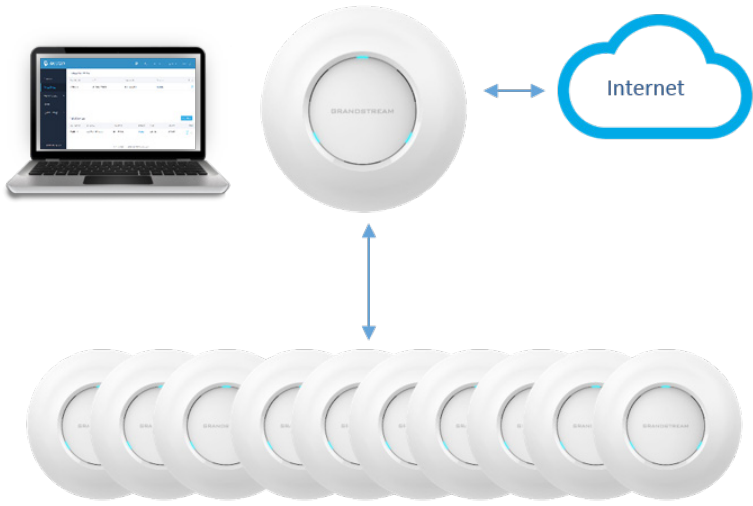

### Phạm vi phủ sóng rộng lớn, tốc độ cao và nhiều người kết nối đồng thời

Dòng sản phẩm wifi GWN của Grandstream đã cung cấp cho Yeah1 mạng wifi cao cấp, kịp thời và ổn định trong các trường hợp truyền thông của họ. Bộ phát đẳng hướng GWN7610 cho cự ly phát lên tới 175 mét đảm bảo cho việc kết nối ở mọi vị trí góc ngách của văn phòng, thiết bị wifi này cung cấp tốc độ phát tuyệt vời lên tới 1.75GBps và kết nối lên tới 250 người dùng đồng thời. Yeah1 có thể hỗ trợ hàng ngàn người dùng cấp doanh nghiệp bằng cách xây dựng lên mạng lưới các bộ phát Wifi GWN7610 và kết nối tại bất kỳ điểm nào trong văn phòng của họ. Mục tiêu của họ là hỗ trợ cho 400 người dùng nhưng bộ điều khiển tập chung còn cho phép mở rộng lớn hơn thế rất nhiều nếu cần thiết và mọi người dùng luôn được đảm bảo kết nối nhanh chóng.

### Quản lý tập chung, tiết kiệm thời gian và dễ dàng giám sát quản lý

Dòng sản phẩm mạng của Grandstream cung cấp một trong những cách thức quản lý đơn giản nhất trên thị trường nhờ vào trình quản lý tập chung tích hợp sẵn bên trong thiết bị. Bộ điều khiển này được tích hợp sẵn trong bộ phát wifi và quản lý toàn bộ các bộ phát wifi còn lại và quản lý dễ dàng qua giao diện web. Trong khi đó các sản phẩm wifi khác yêu cầu phải mua bộ phần cứng điều khiển riêng hoặc mua bộ phần mềm để điều khiển chúng, điều này làm cho việc vận hành trở lên kho khăn và đắt đỏ tốn kém không cần thiết.