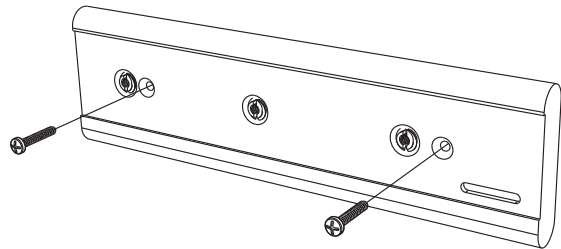

Handdukshängare Towel rail

2018-01-25

Art.nr 2900 0380

TYLÖHELO

Handdukshängare Towel rail

2018-01-25

Art.nr 2900 0380

TYLÖHELO