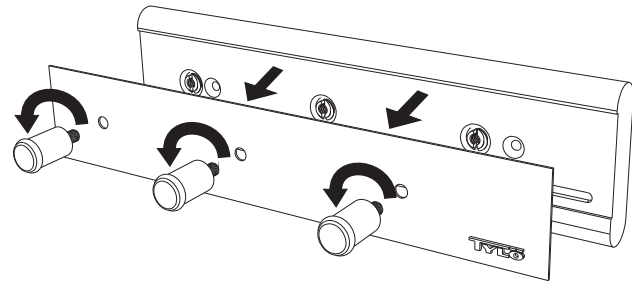

Handdukshängare Towel rail

2018-01-25

Art.nr 2900 0380

TYLÖHELO

Handdukshängare Towel rail

2018-01-25

Art.nr 2900 0380

TYLÖHELO