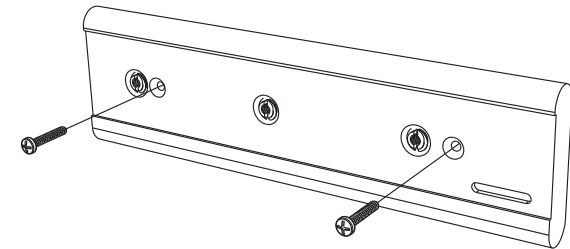

Handdukshängare Towel rail

2018-01-25

Art.nr 2900 0380

TYLÖHELO

Handdukshängare Towel rail

2018-01-25

Art.nr 2900 0380

TYLÖHELO