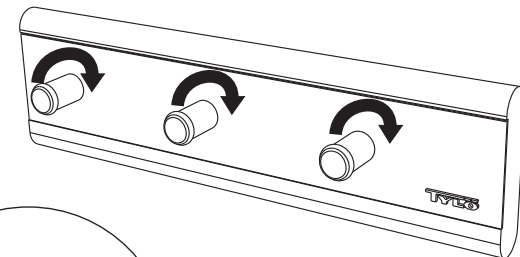

Handdukshängare Towel rail

2018-01-25

Art.nr 2900 0380

TYLÖHELO

Handdukshängare Towel rail

2018-01-25

Art.nr 2900 0380

TYLÖHELO