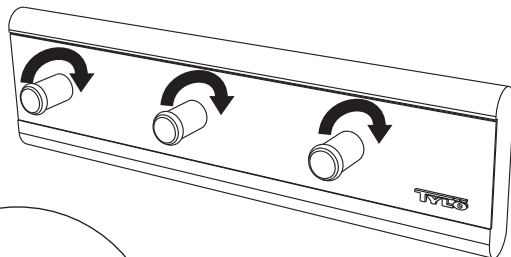

Handdukshängare Towel rail

2018-01-25

Art.nr 2900 0380

TYLÖHELO

Handdukshängare Towel rail

2018-01-25

Art.nr 2900 0380

TYLÖHELO