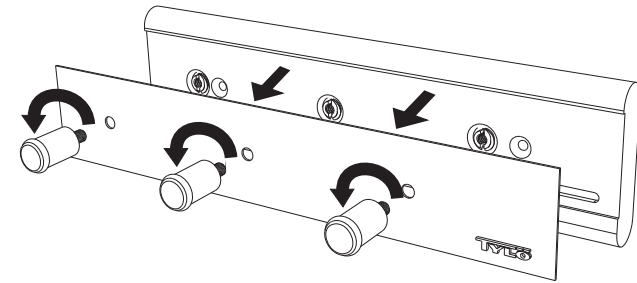

Handdukshängare Towel rail

2018-01-25

Art.nr 2900 0380

TYLÖHELO

Handdukshängare Towel rail

2018-01-25

Art.nr 2900 0380

TYLÖHELO