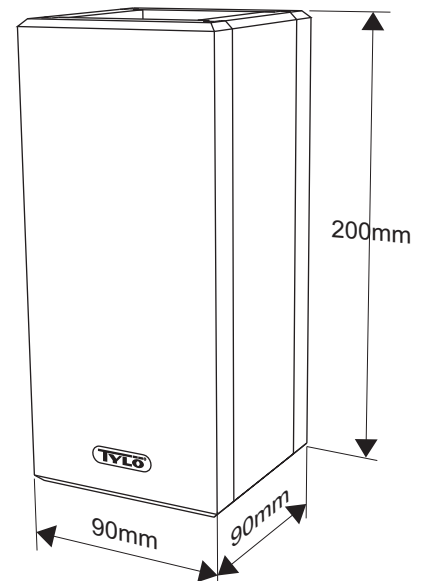

BASTUBELYSNING E90

Endast för privat bruk

SAUNA LIGHT E90

Only for private use

Kom ihåg!

Vid installation eller byte av LED produkter får under inga omständigheter transformatorerna vara anslutna till strömkällan. Detta för att undvika att LED dioden förstörs.

Remember!

When installing or replacing the LED products should under no circumstances transformers be connected to the power source. This is to prevent the LED diode from being destroyed.