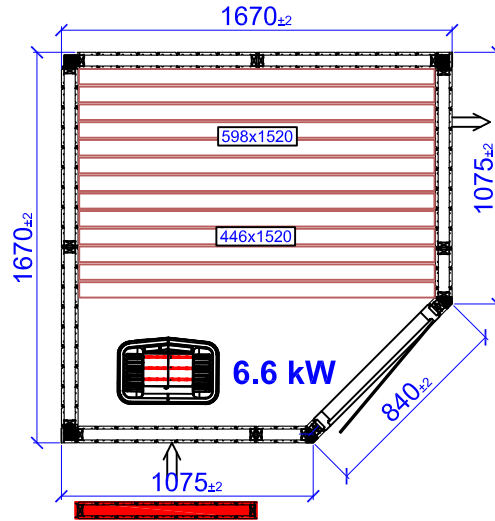

Layouter Harmony Corner

Replaceable sections

 Glassektion vent

1415x1415/c

1670x1670/c

1925x1670/c

1925x1925/c

2180x1925/c

2180x2180/c

2435x2435/c