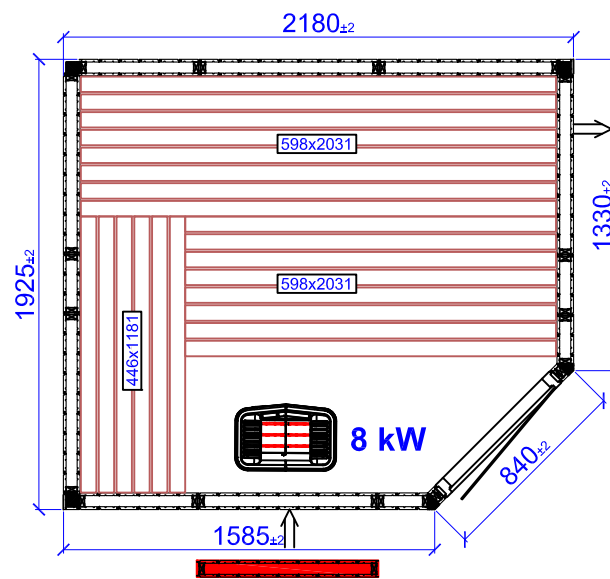

Layouter Harmony Corner

Replaceable sections

 Glassektion vent

1415x1415/c

1670x1670/c

1925x1670/c

1925x1925/c

2180x1925/c

2180x2180/c

2435x2435/c