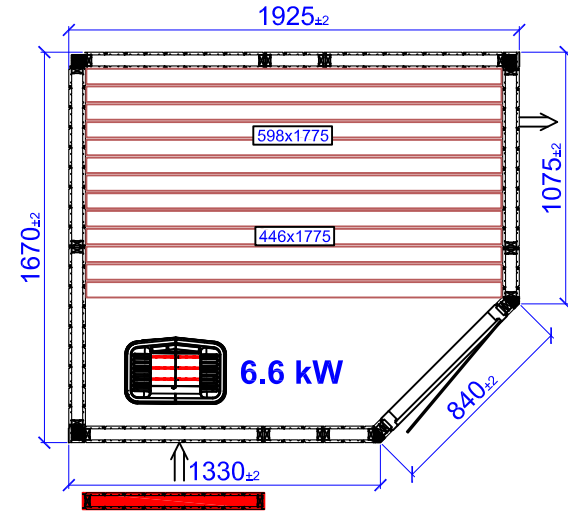

Layouter Harmony Corner

Replaceable sections

 Glassektion vent

1415x1415/c

1670x1670/c

1925x1670/c

1925x1925/c

2180x1925/c

2180x2180/c

2435x2435/c