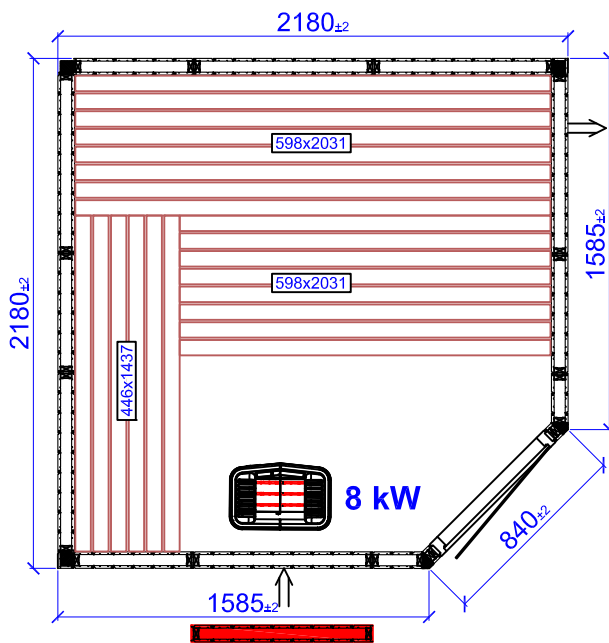

Layouter Harmony Corner

Replaceable sections

 Glassektion vent

1415x1415/c

1670x1670/c

1925x1670/c

1925x1925/c

2180x1925/c

2180x2180/c

2435x2435/c