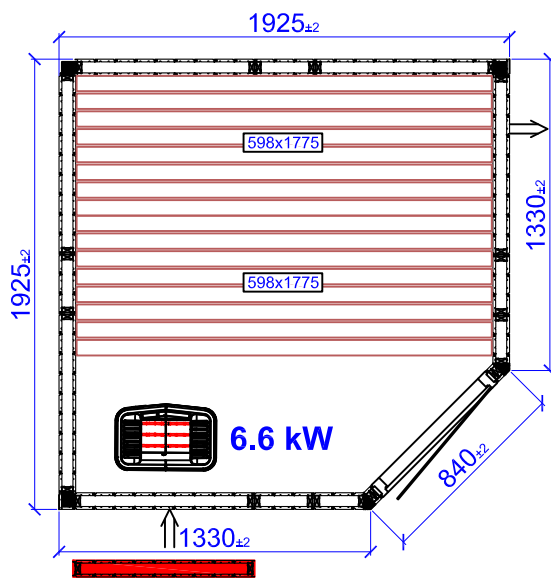

Layouter Harmony Corner

Replaceable sections

 Glassektion vent

1415x1415/c

1670x1670/c

1925x1670/c

1925x1925/c

2180x1925/c

2180x2180/c

2435x2435/c