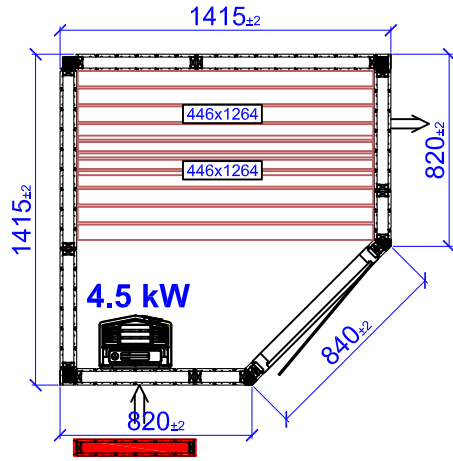

Layouter Harmony Corner

Replaceable sections

 Glassektion vent

1415x1415/c

1670x1670/c

1925x1670/c

1925x1925/c

2180x1925/c

2180x2180/c

2435x2435/c