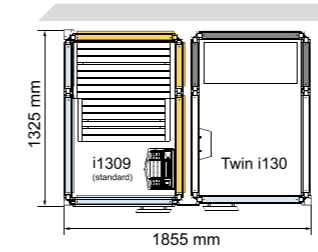

IMPRESSION TWIN

Сауна и пародушевая кабина, совмещенные вместе. Роскошный дизайн и премиум материалы. Идеальный способ расслабиться после тренировки. Стены, застекленные секции и двери могут быть собраны различными способами, чтобы вписаться в планировку вашей ванной. Все внутренние детали, кроме крепления печи, могут быть размещены там, где вы пожелаете.

TWIN 130/1309

Белый Арт. № 9607 4840
Черный Арт. № 9607 4841