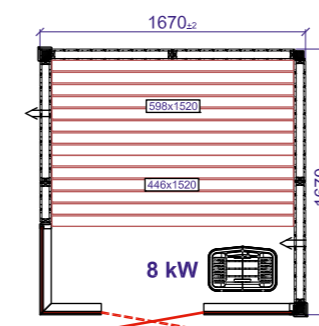

Harmony Glass Corner

**HARMONY GLASS CORNER
ЛЕВАЯ 1670X1670**