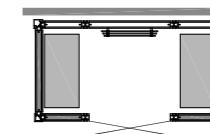

PANACEA 1709

Размер: 1725 x 925 x 2090 мм
Арт. № 9607 5026