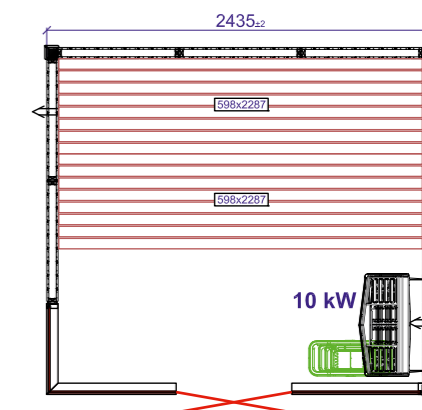

**HARMONY GLASS CORNER
ЛЕВАЯ 2435X2180**