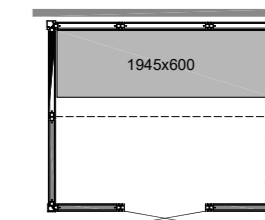

PANACEA 1309 T

Размер:
1325 x 925 x 2090 мм)
Арт. № 9607 5020

PANACEA 1709 T

Размер:
1725 x 925 x 2090 мм
Арт. № 9607 5022

PANACEA 1717 1B

Размер:
1725 x 1725 x 2090 мм
Арт. № 9607 5070

PANACEA 2117 2B

Размер:
2125 x 1725 x 2090 мм
Арт. № 9607 5076