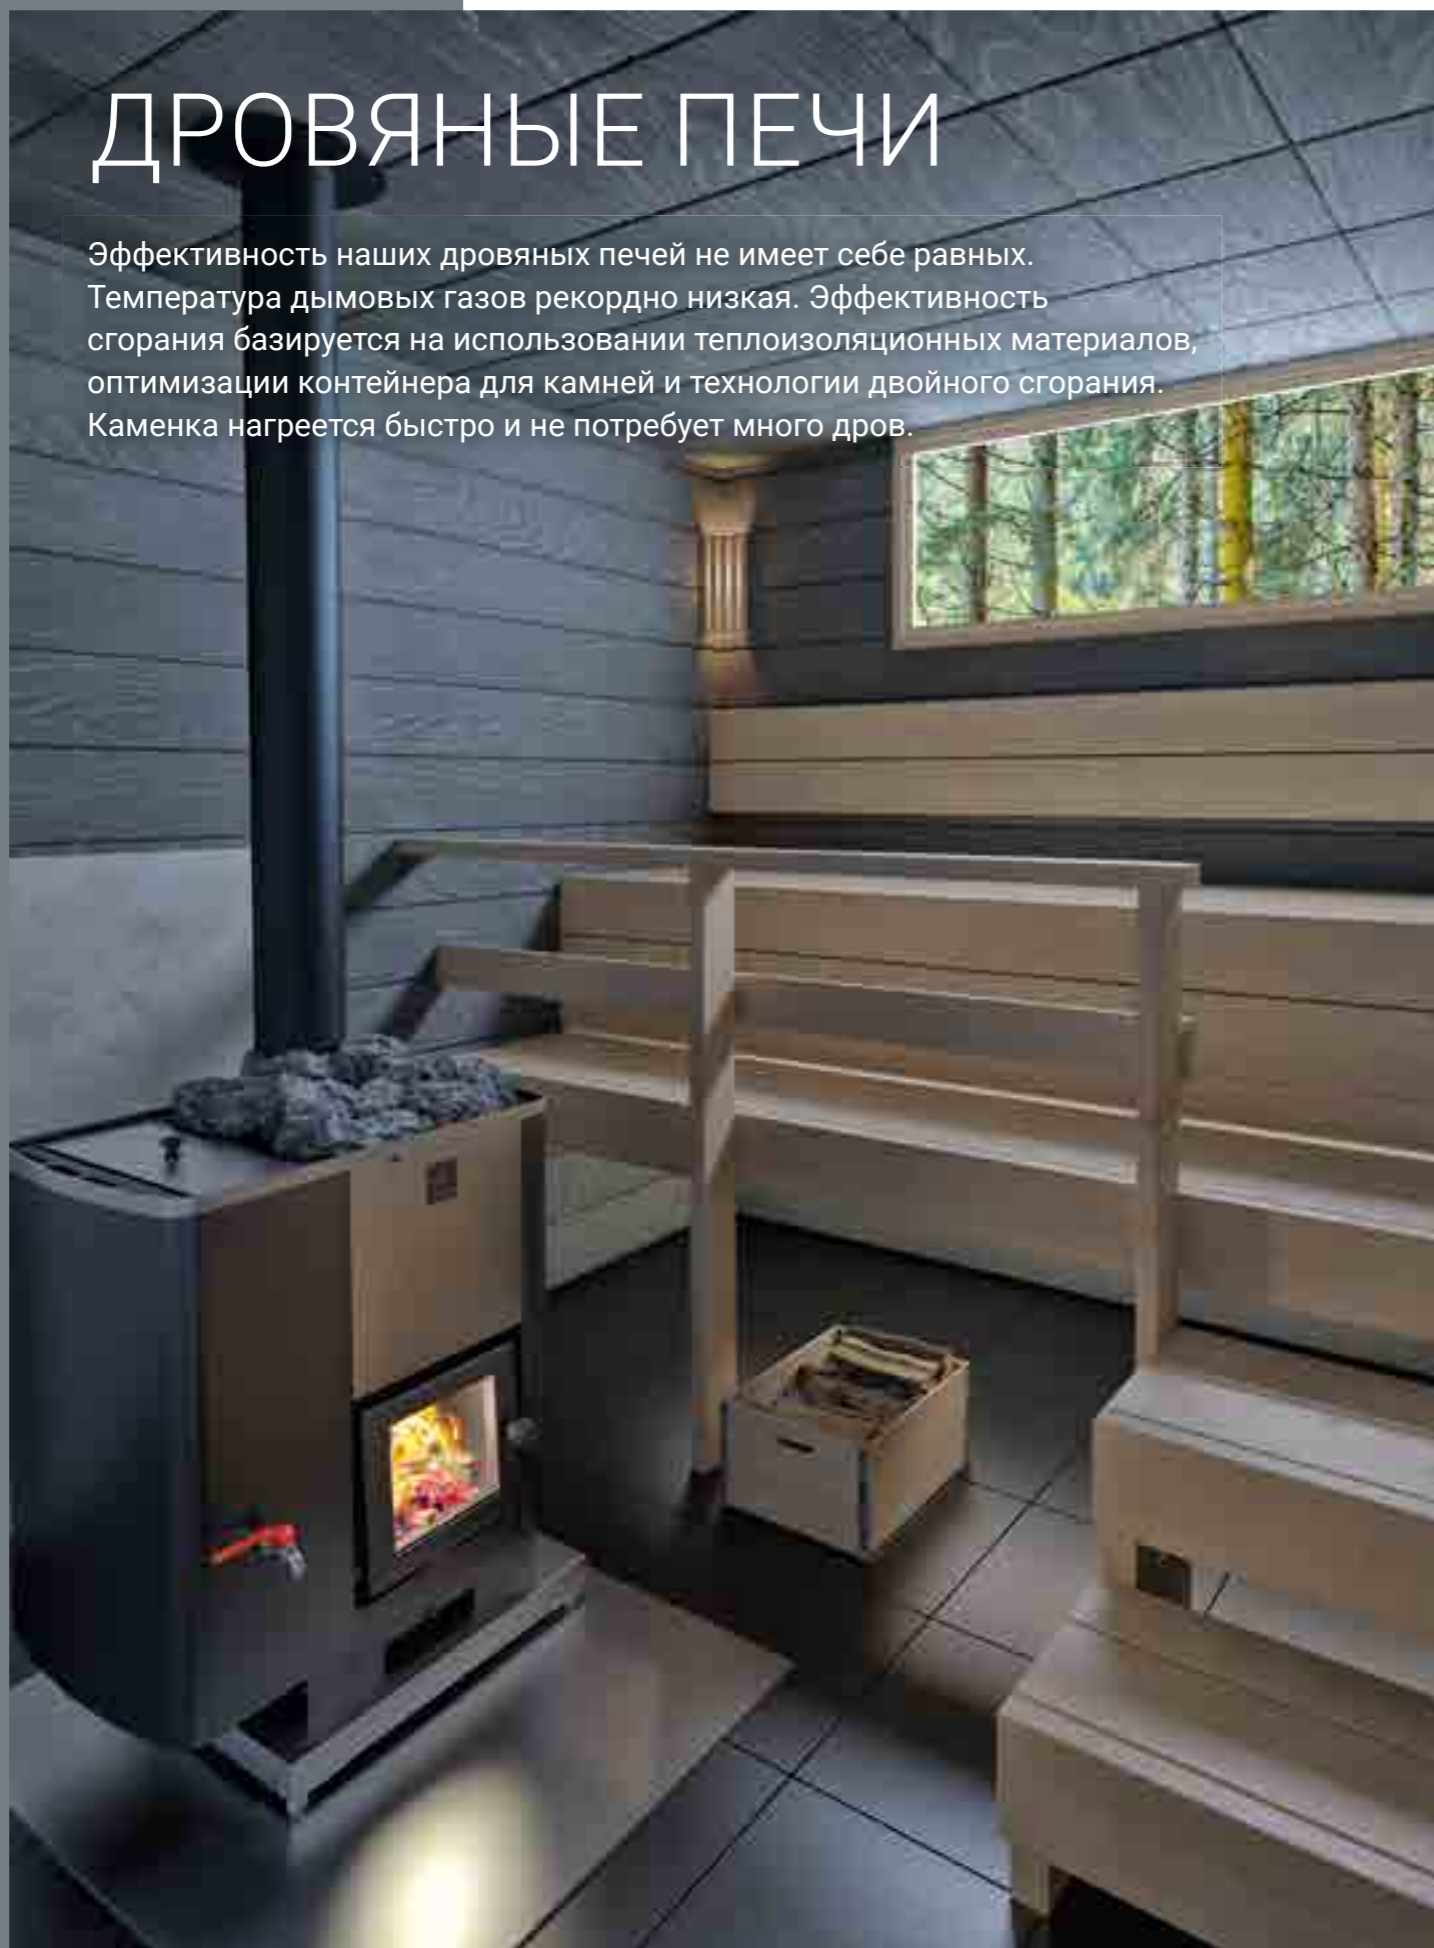

KASTOR SAGA

Kastor Saga — новая ступень эволюции дровяных печей. Она вмещает от 130 до 180 кг камней, открытая поверхность которых создаёт волны мягкого, комфортного тепла и пара. Открытая масса камней служит центральным элементом интерьера сауны.