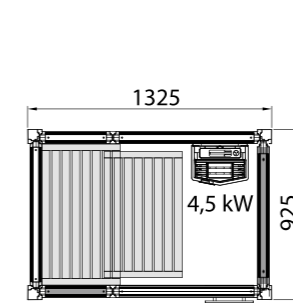

САУНА IMPRESSION i1309

Белый Арт. №. 9607 4815
Черный: Арт. №. 9607 4817