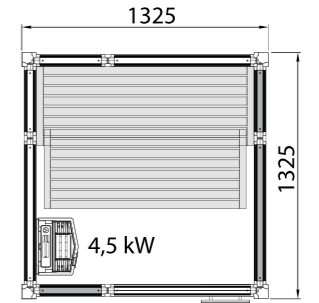

САУНА IMPRESSION i1313

Белый Арт. №. 9607 4820
Черный: Арт. №. 9607 4822