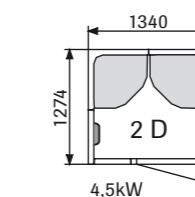

ELYSÉE 2D*
Арт. № 9609 1000