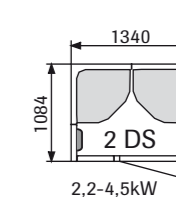

ELYSÉE 2DS*
Арт. № 9609 1010