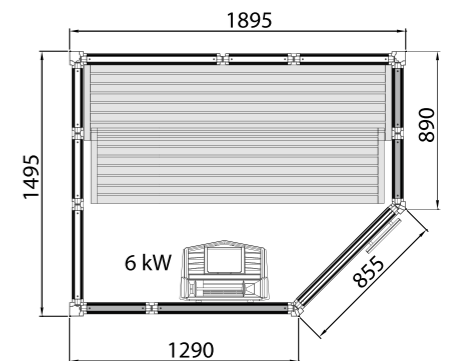

САУНА IMPRESSION i1515/C

Белый Арт. №. 9607 4805
Черный: Арт. №. 9607 4807

САУНА IMPRESSION i1915/C

Белый Арт. №. 9607 4810
Черный: Арт. №. 9607 4812