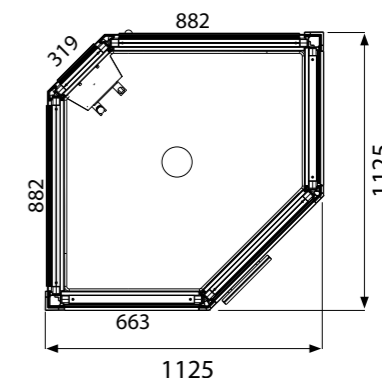

IMPRESSION I110/C

Внешняя высота 2090 мм. Размеры: 1125 x 1125 мм. Включает потолочный душ. Одноместная.

Белые профили Арт. № 9607 4930

Черные профили Арт. № 9607 4932

Белые профили с напольным поддоном Арт. № 9607 4931

Черные профили с напольным поддоном Арт. № 9607 4933