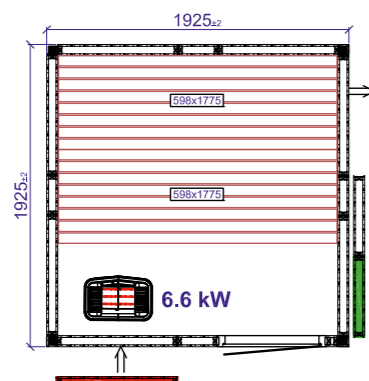

Harmony Square

Сменные секции

 Вентиляция стеклянной секции

 Стеклянная секция

**HARMONY SQUARE
1160X1160**

**HARMONY SQUARE
1925X1925**

**HARMONY SQUARE
2435X2435**

Harmony Glass Front