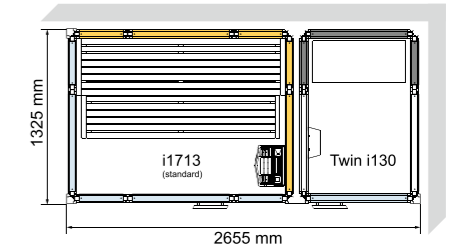

TWIN 130/1713

Белый Арт. № 9607 4844
Черный Арт. № 9607 4845