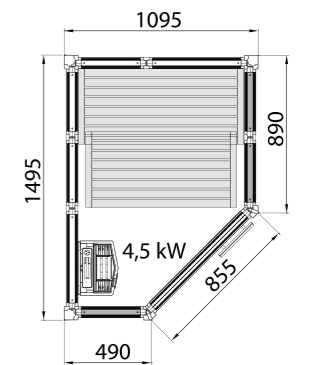

САУНА IMPRESSION i1115/C

Белый Арт. №. 9607 4800
Черный: Арт. №. 9607 4802