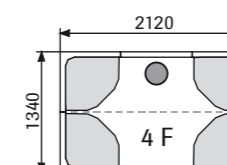

ELYSÉE 4F**
Арт. № 9609 1028