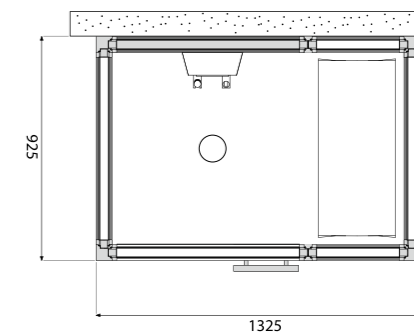

IMPRESSION I130

Внешняя высота 2090 мм. Размеры: 1325 x 925 мм

Белые профили Арт. № 9607 4950

Черные профили Арт. № 9607 4952

Белые профили с напольным поддоном Арт. № 9607 4951

Черные профили с напольным поддоном Арт. № 9607 4953