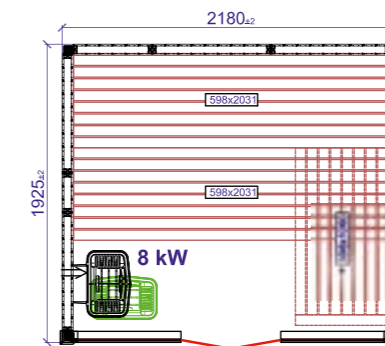

**HARMONY GLASS FRONT
2180X1925**

*Третий полок с опорой заказывается отдельно.