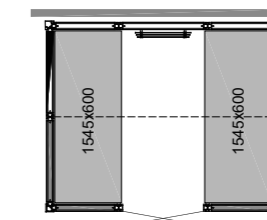

PANACEA 1309 T

Размер:
1325 x 925 x 2090 мм)
Арт. № 9607 5020

PANACEA 1709 T

Размер:
1725 x 925 x 2090 мм
Арт. № 9607 5022

PANACEA 1717 1B

Размер:
1725 x 1725 x 2090 мм
Арт. № 9607 5070

PANACEA 2117 2B

Размер:
2125 x 1725 x 2090 мм
Арт. № 9607 5076