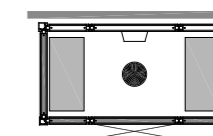

PANACEA 1709 TX/T

Размер: 1725 x 925 x 2090 мм
Арт. № 9607 5030