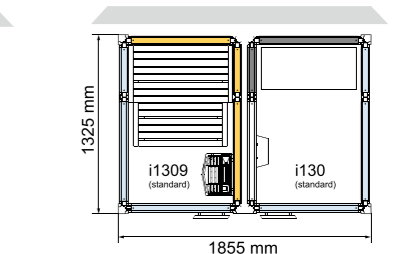

TWIN 130/1309/W

Белый Арт. № 9607 4852
Черный Арт. № 9607 4853