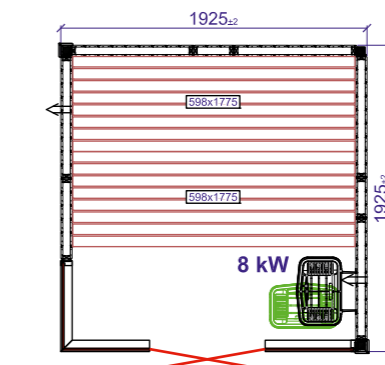

**HARMONY GLASS CORNER
ЛЕВАЯ 1925X1925**