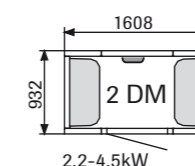

ELYSÉE 2DM*
Арт. № 9609 1012