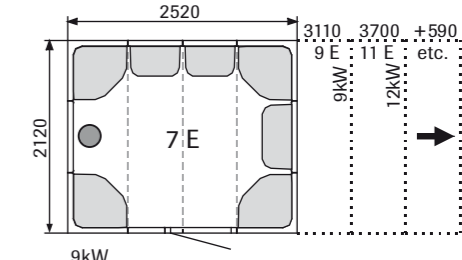

ELYSÉE 7E**
Арт. № 9609 1050