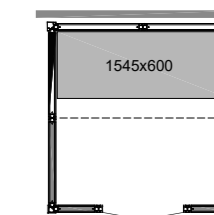

PANACEA 1717 1B

Размер:
1725 x 1725 x 2090 мм
Арт. № 9607 5070