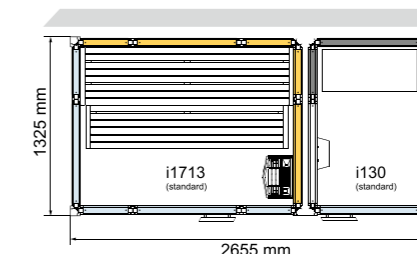

TWIN 130/1713/W

Белый Арт. № 9607 4856
Черный Арт. № 9607 4857