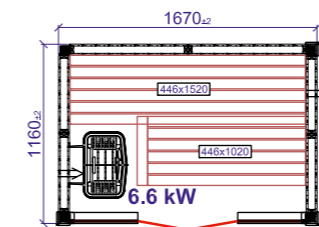

Harmony Square

Сменные секции

 Вентиляция стеклянной секции

 Стеклянная секция

**HARMONY SQUARE
1160X1160**

**HARMONY SQUARE
1925X1925**

**HARMONY SQUARE
2435X2435**

Harmony Glass Front