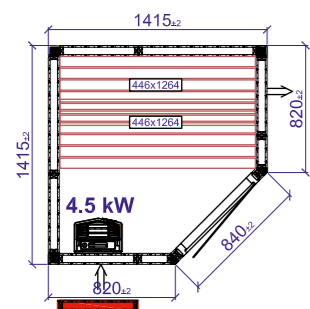

ДЛЯ ПОМЕЩЕНИЯ ЛЮБОЙ ПЛОЩАДИ

В модульные сауны от TyloHelo встроены интеллектуальные решения, обеспечивающие быстроту и лёгкость их монтажа. Такую сауну можно построить самостоятельно, видоизменяя и приспособив её по собственному вкусу. Благодаря нашему обширному опыту и знаниям вам есть на что опереться. Мастерство, добротные материалы и внимание к деталям являются основой удобной сауны для современных домов и образа жизни.

**ЕЩЕ БОЛЬШЕ
ВАРИАНТОВ
ПЛАНИРОВОК НА
tylohelo.com
ИЛИ У ВАШЕГО
ДИЛЕРА**

Harmony Corner

Сменные секции

Вентиляция стеклянной секции

**HARMONY CORNER
1415X1415/C**