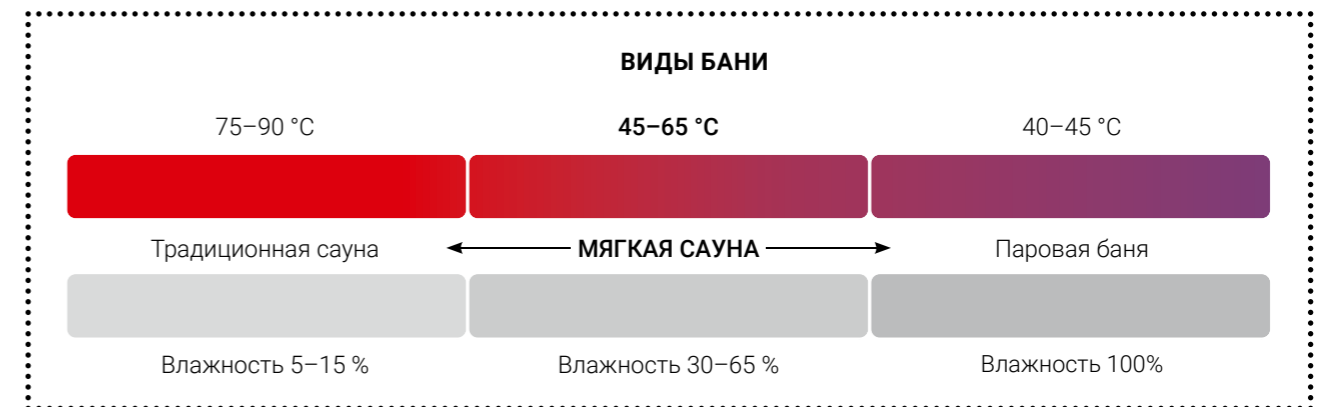

ЭЛЕКТРИЧЕСКИЕ ПЕЧИ ДЛЯ САУНЫ TYLÖ

Электрические печи для сауны Tylö – один из важнейших факторов создания роскошной домашней спа. Они позволят вам нежиться в облаке мягкого пара и душистых ароматов, или в расслабляющей атмосфере сухого жара традиционной сауны.

МЯГКАЯ САУНА – САУНА НА ЛЮБОЙ ВКУС

Мы создали мягкую сауну для семейного отдыха и общения. Вы можете настроить мягкую сауну на любой вкус.

сауна дарит все возможности профессиональных спа – от одной печи.

ЗАДАЙТЕ ТЕМПЕРАТУРУ И ВЛАЖНОСТЬ, ДОБАВЬТЕ ЛЮБИМЫЙ АРОМАТ.

Мягкая сауна справляется с задачами, которые не под силу традиционным саунам. Вам нравится экстремальная температура, а ваша семья предпочитает мягкую и влажную атмосферу? Мягкая

МЯГКАЯ САУНА С ПЕЧЬЮ SENSE COMBI

Sense Combi – универсальная печь, которая способна обеспечить полноценное удовольствие от сауны всей семье, в то же время не теряя возможности индивидуальной подстройки под предпочтения каждого.