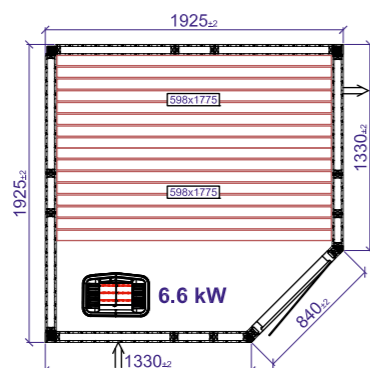

**HARMONY CORNER
1925X1925/C**