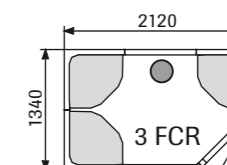

ELYSÉE 3FCR*
Арт. № 9609 1140