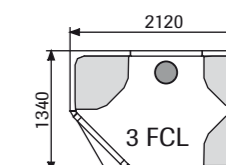

ELYSÉE 3FCL*
Арт. № 9609 1144