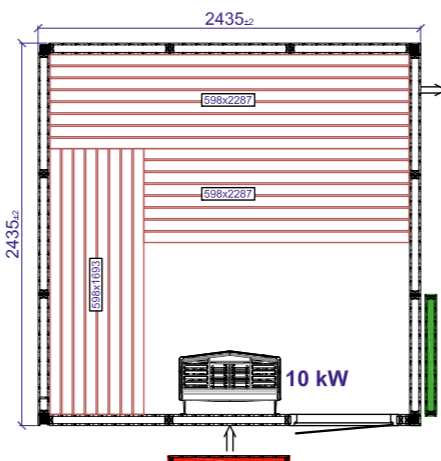

Harmony Square

Сменные секции

 Вентиляция стеклянной секции

 Стеклянная секция

**HARMONY SQUARE
1160X1160**

**HARMONY SQUARE
1925X1925**

**HARMONY SQUARE
2435X2435**

Harmony Glass Front