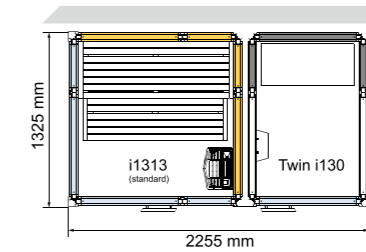

TWIN 130/1313

Белый Арт. № 9607 4842
Черный Арт. № 9607 4843