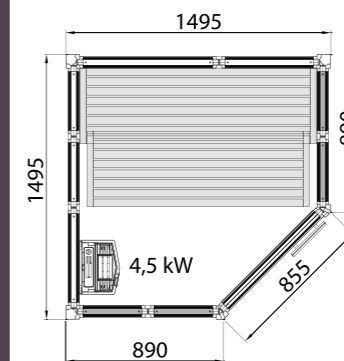

ГОТОВЫЕ САУНЫ

IMPRESSION

Готовая сауна Impression легко встраивается в ванну, превращая её в домашний спа-салон. Доступна с черным и белым каркасом. Стены, двери и стекло можно комбинировать в различных сочетаниях.

Подробная информация о пародушевой кабине Impression дана на стр. 52.
Информация об Impression Twin на стр. 54

**IMPRESSION
БУДЕТ НА
СВОЁМ МЕСТЕ
ПРАКТИЧЕСКИ
ПОВСЮДУ**

**ЭКСКЛЮЗИВНЫЙ ИНСТРУМЕНТ
"ДВА В ОДНОМ"**

Все сауны Impression оборудованы гигрометром/термометром со встроенным светодиодным освещением. Стиль и функциональность плюс атмосферное освещение.

В КОМПЛЕКТ ВХОДЯТ ДВА ПОЛКА
Кабина сауны укомплектована двумя разноуровневыми полками, подспинником и освещением.

ОРИГИНАЛЬНЫЙ КОМПАКТНЫЙ ДИЗАЙН

Шведские дизайнеры поставили перед собой задачу скомбинировать практические функции с элегантным интерьером, в котором можно расслабиться и хорошо отдохнуть. Сауна Impression выделяется оригинальным дизайном и небольшими габаритами. Здесь вы видите примеры стандартных конфигураций Impression.

САУНА IMPRESSION i1309

Белый Арт. №. 9607 4815
Черный: Арт. №. 9607 4817

САУНА IMPRESSION i1313

Белый Арт. №. 9607 4820
Черный: Арт. №. 9607 4822

САУНА IMPRESSION i1713

Белый Арт. №. 9607 4825
Черный: Арт. №. 9607 4827

САУНА IMPRESSION i1115/C

Белый Арт. №. 9607 4800
Черный: Арт. №. 9607 4802

САУНА IMPRESSION i1515/C

Белый Арт. №. 9607 4805
Черный: Арт. №. 9607 4807

САУНА IMPRESSION i1915/C

Белый Арт. №. 9607 4810
Черный: Арт. №. 9607 4812