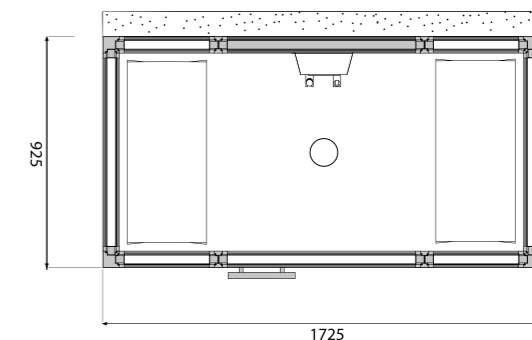

IMPRESSION I170

Внешняя высота 2090 мм. Размеры: 1725 x 925 мм

Белые профили Арт. № 9607 4960

Черные профили Арт. № 9607 4962

Белые профили с напольным поддоном Арт. № 9607 4961

Черные профили с напольным поддоном Арт. № 9607 4963