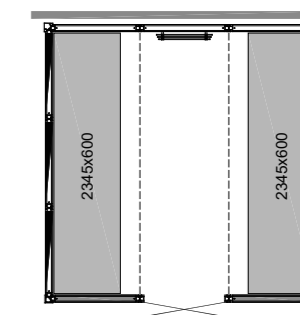

PANACEA 2525 2B

Размер: 2525 x 2525 x 2090 мм
Арт. № 9607 5084

1717, 2117 и 2525 могут быть доставлены с дверью для лиц с ограниченными возможностями (отверстие 930 мм).

1309, 1709 доступны с пародушевым модулем или паровой форсункой, а также с напольным поддоном.