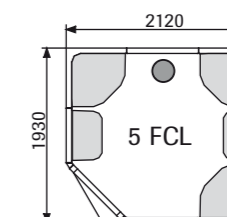

ELYSÉE 5FCL*
Арт. № 9609 1152