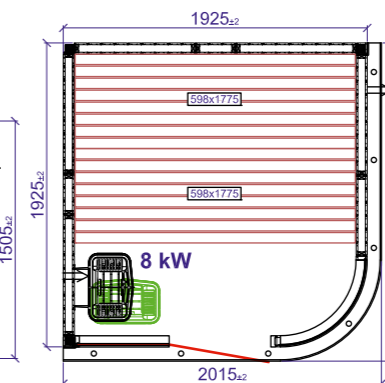

**HARMONY GLASS ROUND
CORNER 1925X1925**