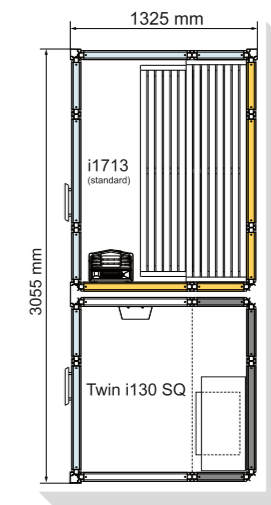

TWIN 130 SQ/1713

Белый Арт. № 9607 4850
Черный Арт. № 9607 4851

Внешняя высота 2090 мм. Каждая планировка доступна в зеркальном варианте.