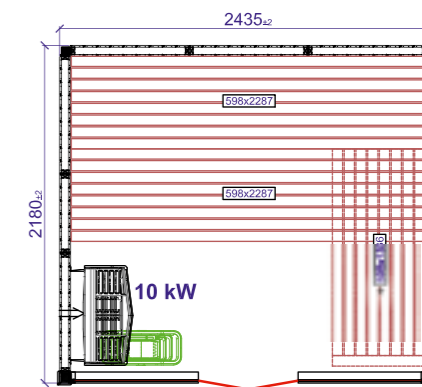

**HARMONY GLASS FRONT
2435X2180**

*Третий полок с опорой заказывается отдельно.