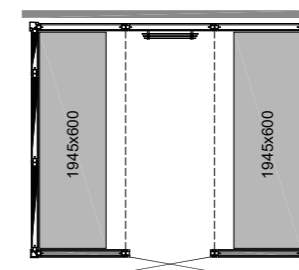

PANACEA 2521 2B

Размер: 2525 x 2125 x 2090 мм
Арт. № 9607 5080