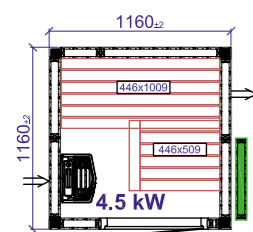

Harmony Square

Сменные секции

Вентиляция стеклянной секции

Стеклянная секция

**HARMONY SQUARE
1160X1160**