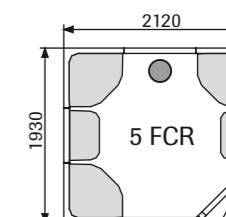

ELYSÉE 5FCR*
Арт. № 9609 1148