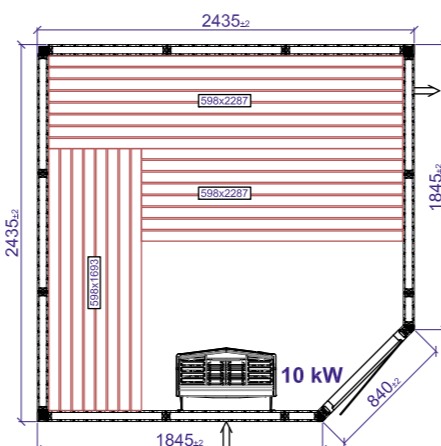

**ЕЩЕ БОЛЬШЕ
ВАРИАНТОВ
ПЛАНИРОВОК НА
tylohelo.com
ИЛИ У ВАШЕГО
ДИЛЕРА**

Harmony Corner

Сменные секции

 Вентиляция стеклянной секции

**HARMONY CORNER
1415X1415/C**

**HARMONY CORNER
1925X1925/C**

**HARMONY CORNER
2435X2435/C**