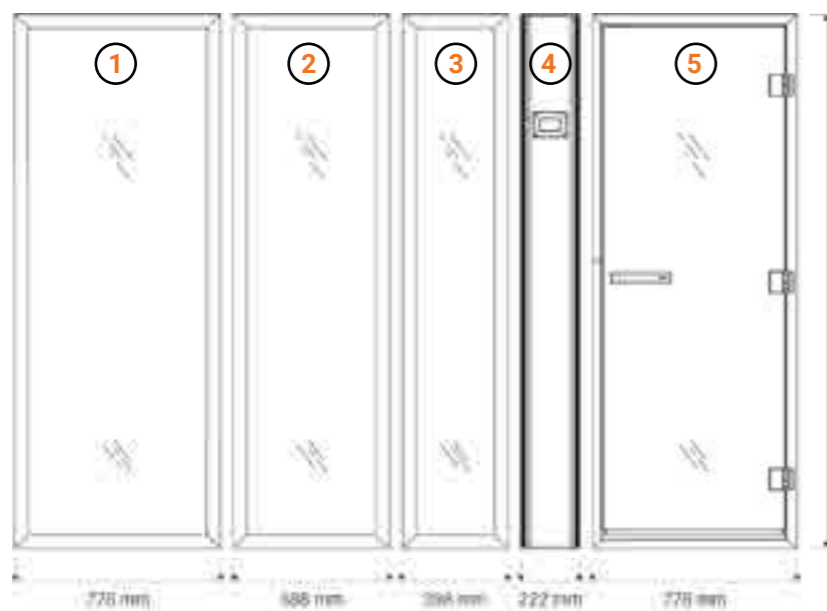

1 - ЗАСТЕКЛЕННАЯ СЕКЦИЯ 778/2020 БРОНЗА Размер 778 x 2020 мм. Арт. № 9091 4060

2 - ЗАСТЕКЛЕННАЯ СЕКЦИЯ 588/2020 БРОНЗА Размер 588 x 2020 мм. Арт. № 9091 4050

3 - ЗАСТЕКЛЕННАЯ СЕКЦИЯ 398/2020 БРОНЗА Размер 398 x 2020 мм. Арт. № 9091 4040

4 - ПАРДУШЕВОЙ МОДУЛЬ ТХ202/G

5 - ДВЕРЬ ДЛЯ ПАРОВОЙ 60 G 2020 БРОНЗА Размер: 778 x 2020 мм. Арт. № 9091 4000

ДВЕРИ ДЛЯ ПАРОВОЙ

Наши высококачественные двери специально рассчитаны на то, чтобы выдерживать значительные перепады температур между внешней и внутренней частью сауны без перекоса или деформации полотна. Хотите дверь другого размера или из других материалов? Обратитесь к официальному дилеру TyloHelo для расчета цены.