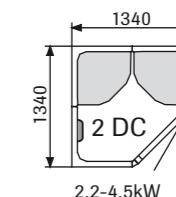

ELYSÉE 2DC*
Арт. № 9609 1002