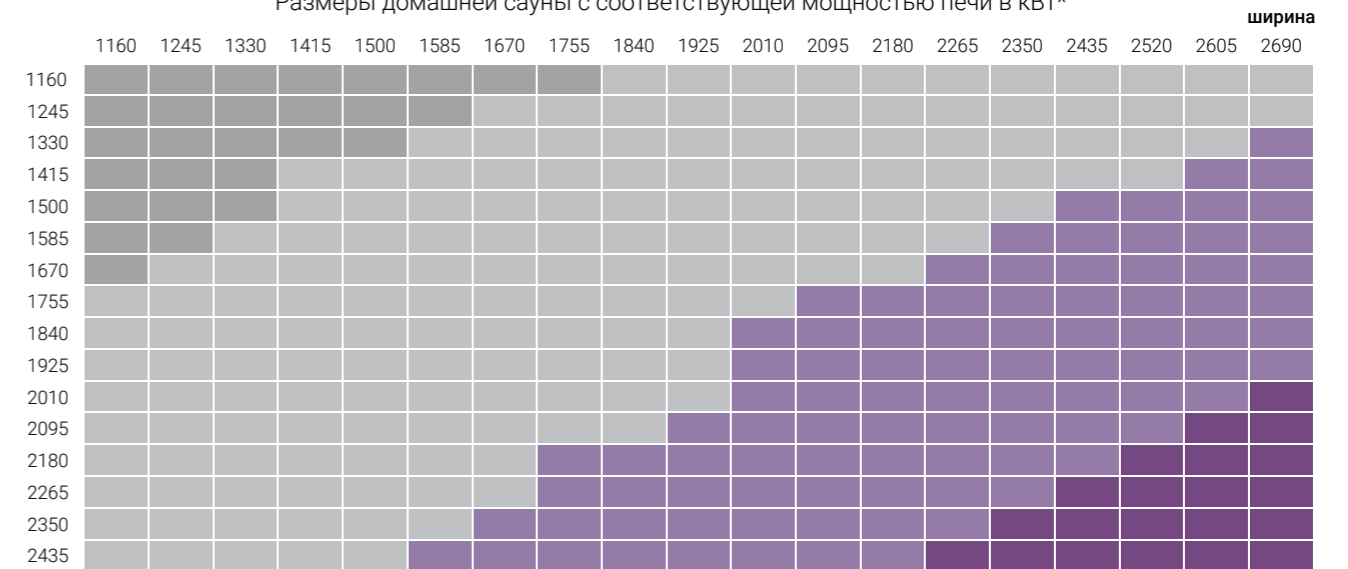

Выбор печи в зависимости от размеров сауны

Руководство поможет выбрать максимально эффективную печь.
ДЛЯ ДОМАШНЕГО ИСПОЛЬЗОВАНИЯ

Размеры домашней сауны с соответствующей мощностью печи в кВт*

* Примечание: если стены вашей сауны выложены плиткой, камнем или из стекла, добавьте 1 м³ к объему сауны на каждый м² соответствующего материала.