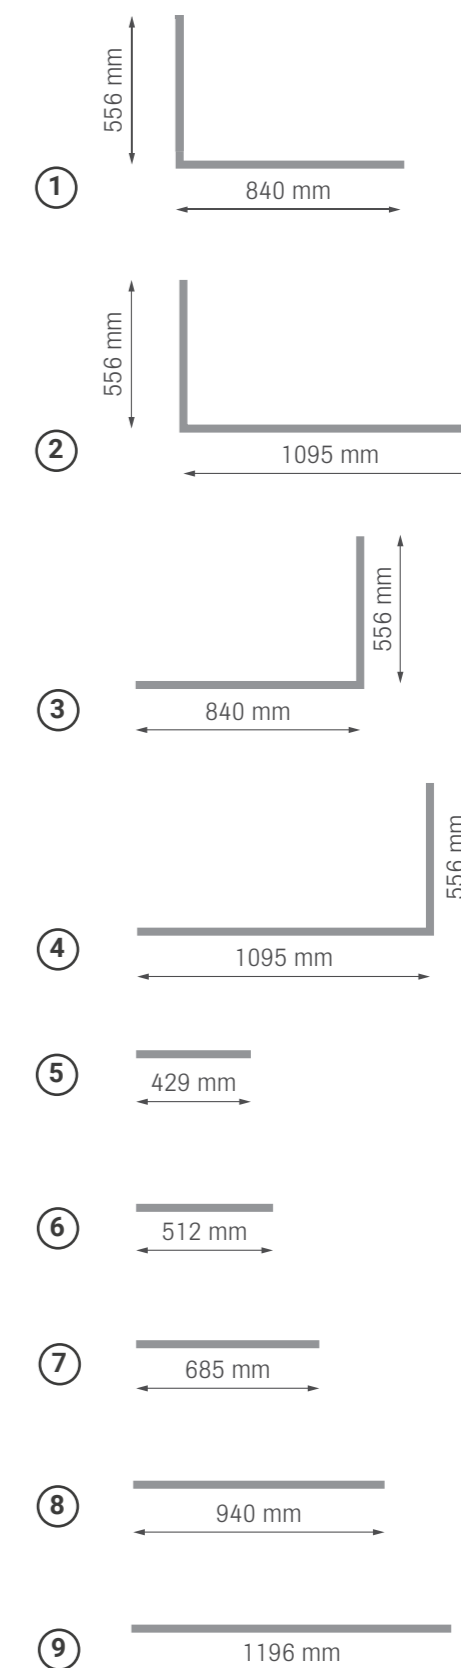

СТЕКЛЯННЫЕ ФАСАДЫ

- 5- **Стеклоанный фасад С** -429 мм осина арт. No 9511 3880
  - 6 - **Стеклоанный фасад С** - 512 мм, осина, арт. No. 9511 3882
  - 7 - **Стеклоанный фасад С** - 685 мм, осина, арт. №. 9511 3884
  - 8 - **Стеклоанный фасад С** - 940 мм, осина, арт.№. 9511 3886
  - 9 - **Стеклоанный фасад С** - 1196 мм, осина, арт. №. 9511 3888
2. Требуется дверь DGL Plus осина (Арт. no. 9511 3150)