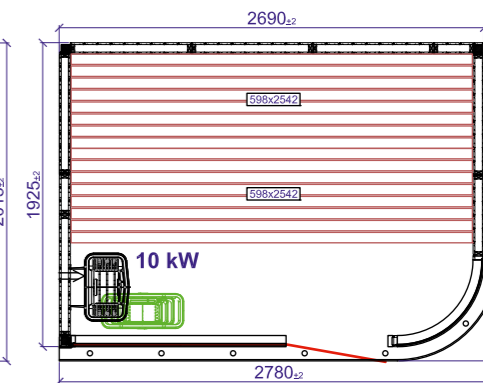

**HARMONY GLASS ROUND CORNER
2690X1925**