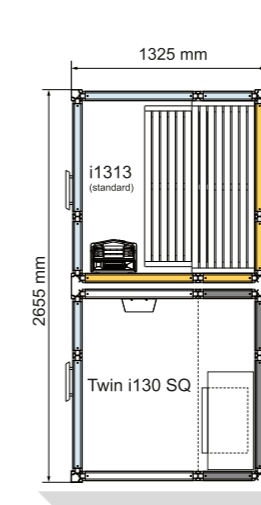

TWIN 130 SQ/1313

Белый Арт. № 9607 4848
Черный Арт. № 9607 4849