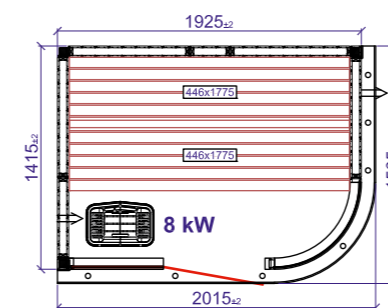

Harmony Glass Round Corner

**HARMONY GLASS ROUND
CORNER 1925X1415**