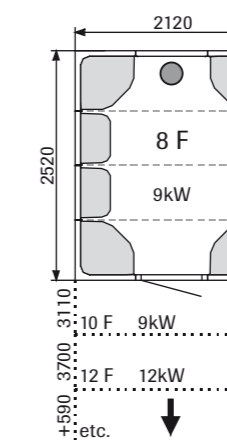

ELYSÉE 8F**
Арт. № 9609 1036

Каждая планировка доступна в зеркальном варианте. Не забудьте добавить подходящий по мощности парогенератор и пульт управления. Внешняя отделка стен в комплект не входит. Пунктирные линии показывают возможное расширение крыши. Комнаты могут быть увеличены в направлении стрелки.

Размещение выхода пара

* Внешняя высота 2170 мм.

Эти планировки имеют цельный купол.

** Внешняя высота 2070 мм.