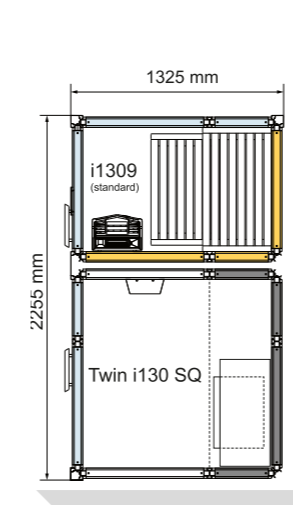

TWIN 130 SQ/1309

Белый Арт. № 9607 4846
Черный Арт. № 9607 4847