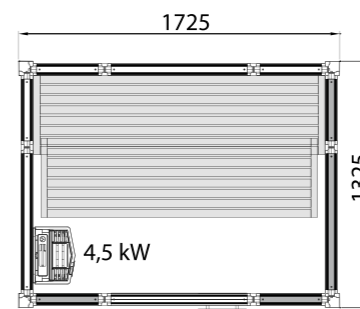

САУНА IMPRESSION i1713

Белый Арт. №. 9607 4825
Черный: Арт. №. 9607 4827