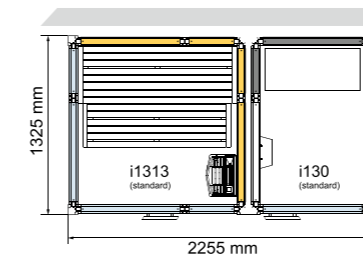

TWIN 130/1313/W

Белый Арт. № 9607 4854
Черный Арт. № 9607 4855