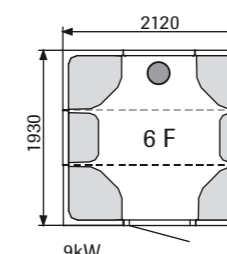

ELYSÉE 6F**
Арт. № 9609 1032