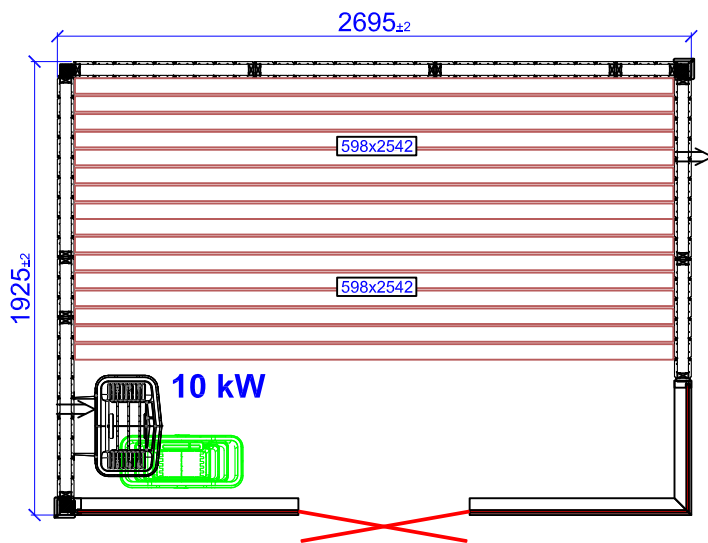

Layouter Harmony GC Right

1670x1670

1925x1670

2180x1670

1925x1925

2180x1925

2435x1925

2690x1925

2180x2180

2435x2180