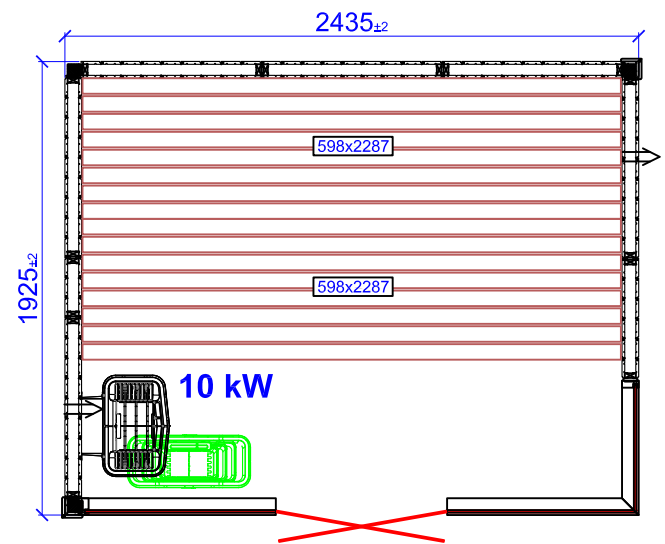

Layouter Harmony GC Right

1670x1670

1925x1670

2180x1670

1925x1925

2180x1925

2435x1925

2690x1925

2180x2180

2435x2180