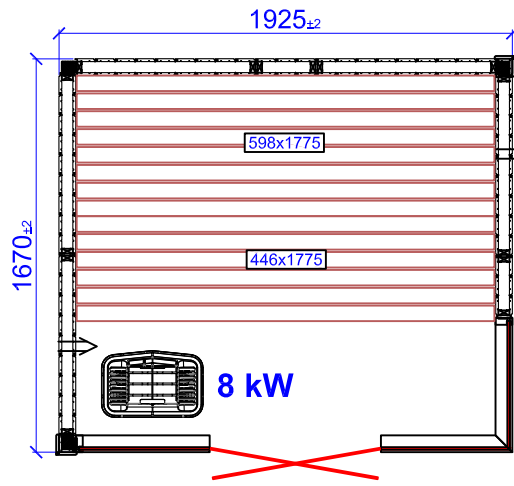

Layouter Harmony GC Right

1670x1670

1925x1670

2180x1670

1925x1925

2180x1925

2435x1925

2690x1925

2180x2180

2435x2180