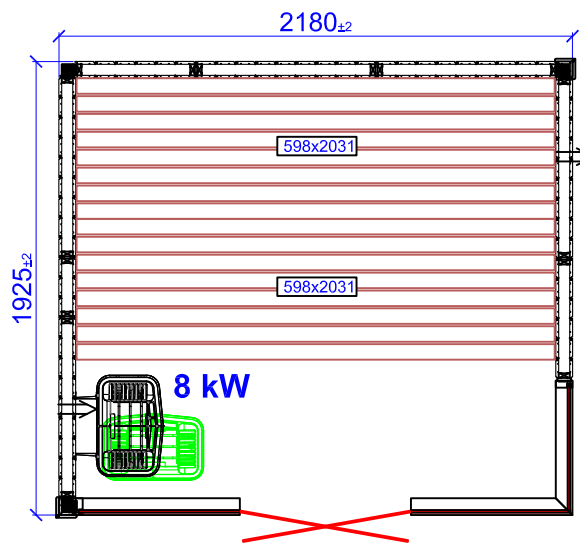

Layouter Harmony GC Right

1670x1670

1925x1670

2180x1670

1925x1925

2180x1925

2435x1925

2690x1925

2180x2180

2435x2180