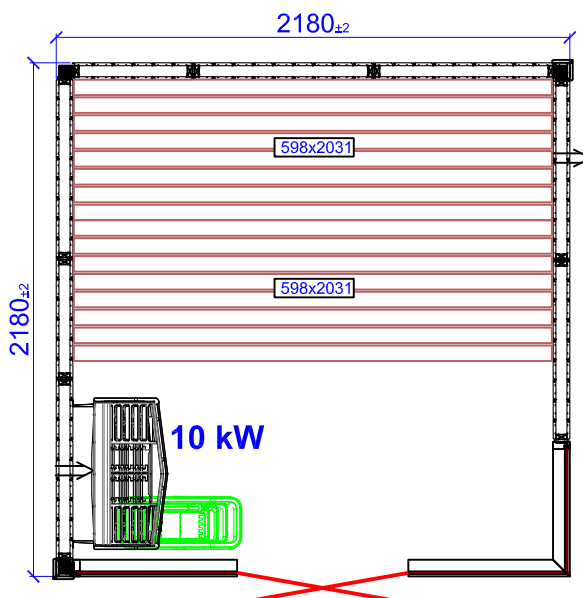

Layouter Harmony GC Right

1670x1670

1925x1670

2180x1670

1925x1925

2180x1925

2435x1925

2690x1925

2180x2180

2435x2180