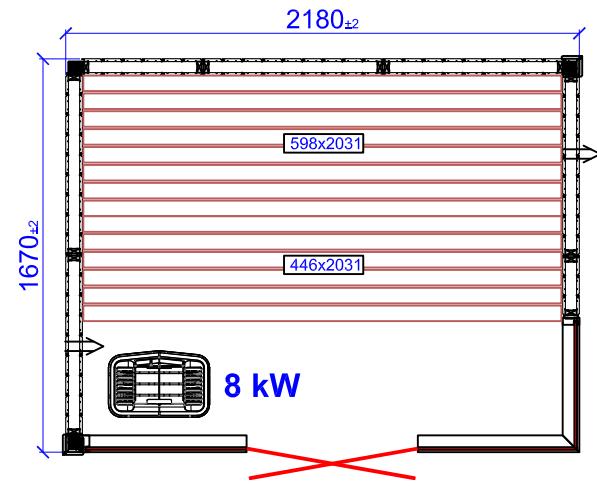

Layouter Harmony GC Right

1670x1670

1925x1670

2180x1670

1925x1925

2180x1925

2435x1925

2690x1925

2180x2180

2435x2180