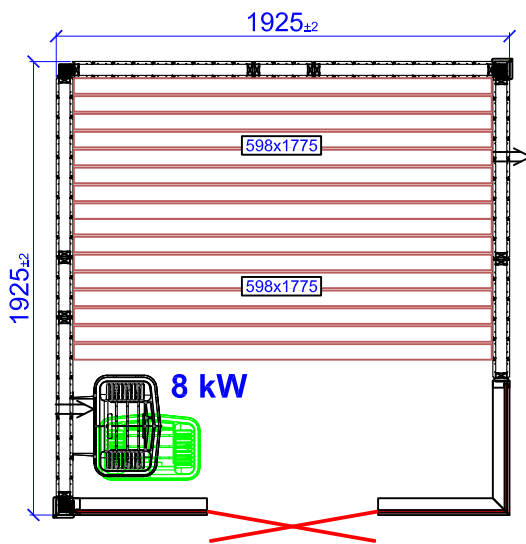

Layouter Harmony GC Right

1670x1670

1925x1670

2180x1670

1925x1925

2180x1925

2435x1925

2690x1925

2180x2180

2435x2180