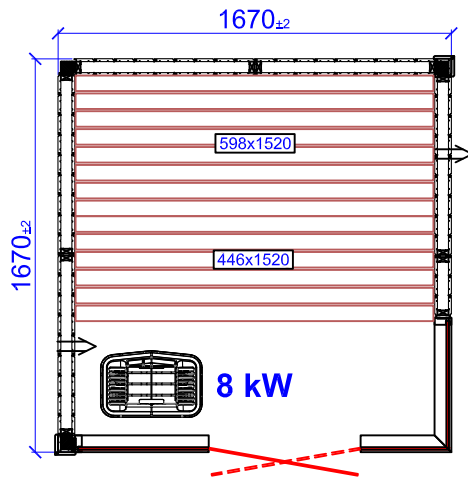

Layouter Harmony GC Right

1670x1670

1925x1670

2180x1670

1925x1925

2180x1925

2435x1925

2690x1925

2180x2180

2435x2180