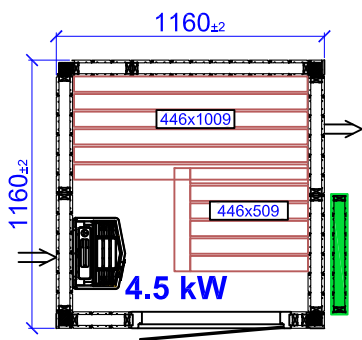

Layouter Harmony Square

Replaceable sections

 Glassektion vent

 Glassektion

1160x1160

1670x1160

1415x1415

1670x1670

1925x1670

2180x1670

1925x1925

2180x1925

2435x1925

2690x1925

2180x2180

2435x2180

2435x2435