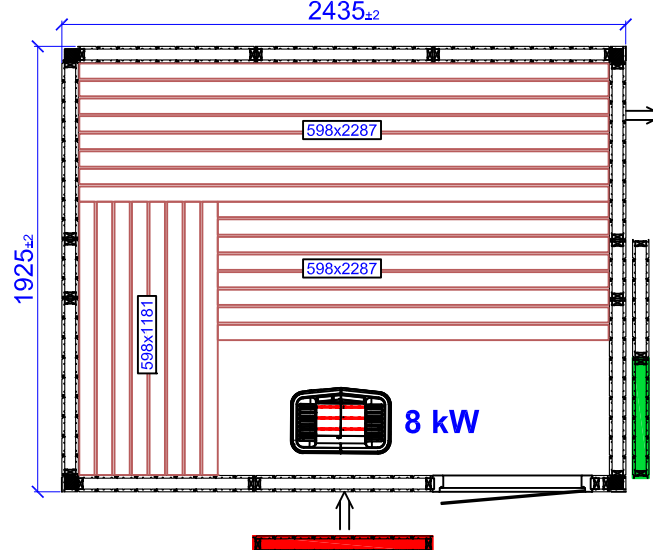

Layouter Harmony Square

Replaceable sections

 Glassektion vent

 Glassektion

1160x1160

1670x1160

1415x1415

1670x1670

1925x1670

2180x1670

1925x1925

2180x1925

2435x1925

2690x1925

2180x2180

2435x2180

2435x2435