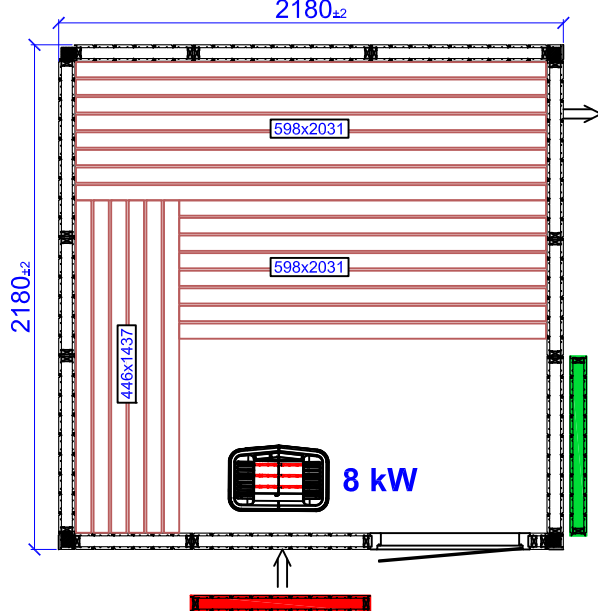

Layouter Harmony Square

Replaceable sections

 Glassektion vent

 Glassektion

1160x1160

1670x1160

1415x1415

1670x1670

1925x1670

2180x1670

1925x1925

2180x1925

2435x1925

2690x1925

2180x2180

2435x2180

2435x2435