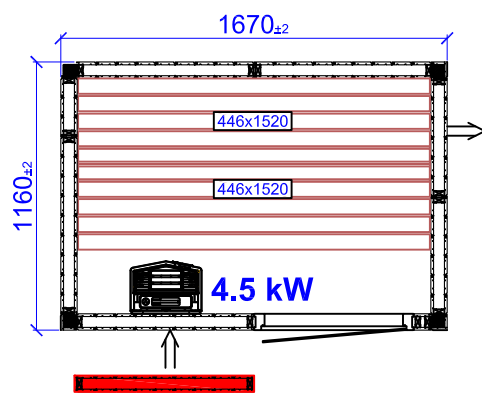

Layouter Harmony Square

Replaceable sections

 Glassektion vent

 Glassektion

1160x1160

1670x1160

1415x1415

1670x1670

1925x1670

2180x1670

1925x1925

2180x1925

2435x1925

2690x1925

2180x2180

2435x2180

2435x2435