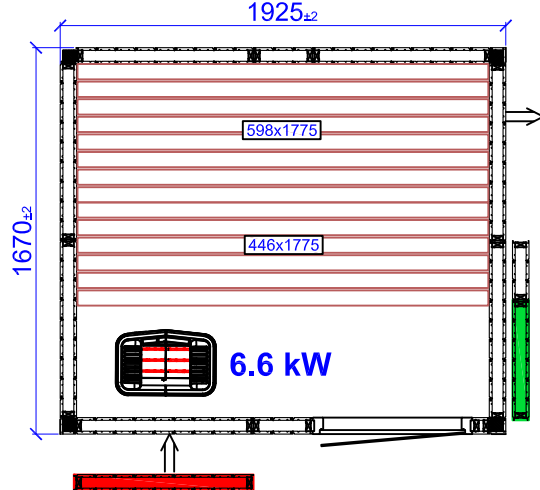

Layouter Harmony Square

Replaceable sections

 Glassektion vent

 Glassektion

1160x1160

1670x1160

1415x1415

1670x1670

1925x1670

2180x1670

1925x1925

2180x1925

2435x1925

2690x1925

2180x2180

2435x2180

2435x2435