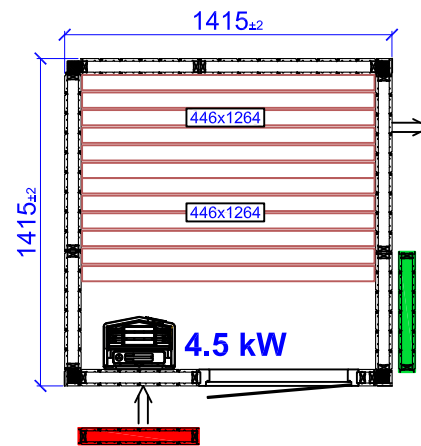

Layouter Harmony Square

Replaceable sections

 Glassektion vent

 Glassektion

1160x1160

1670x1160

1415x1415

1670x1670

1925x1670

2180x1670

1925x1925

2180x1925

2435x1925

2690x1925

2180x2180

2435x2180

2435x2435