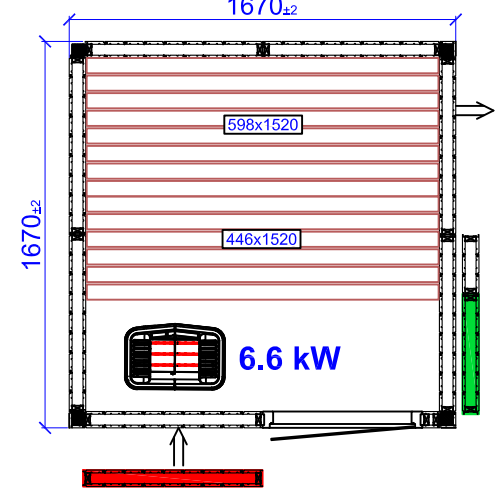

Layouter Harmony Square

Replaceable sections

 Glassektion vent

 Glassektion

1160x1160

1670x1160

1415x1415

1670x1670

1925x1670

2180x1670

1925x1925

2180x1925

2435x1925

2690x1925

2180x2180

2435x2180

2435x2435