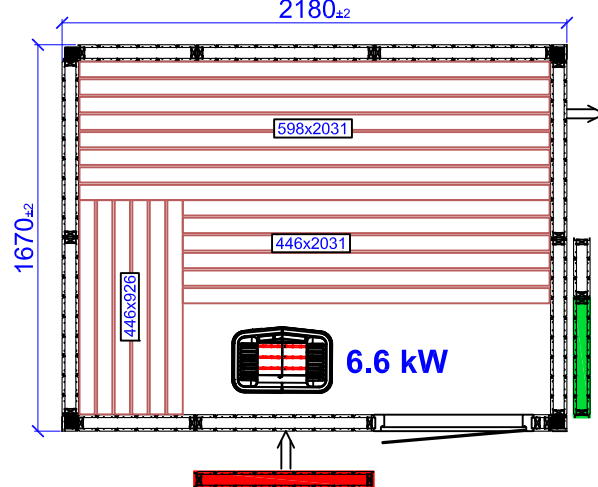

Layouter Harmony Square

Replaceable sections

 Glassektion vent

 Glassektion

1160x1160

1670x1160

1415x1415

1670x1670

1925x1670

2180x1670

1925x1925

2180x1925

2435x1925

2690x1925

2180x2180

2435x2180

2435x2435