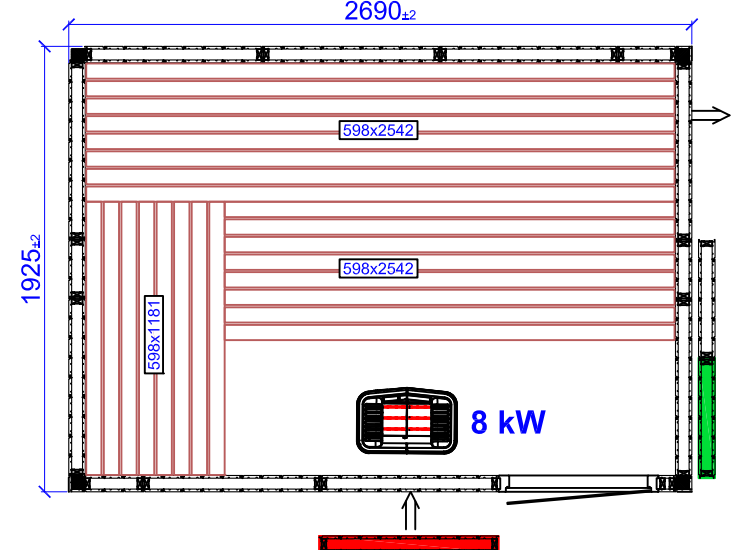

Layouter Harmony Square

Replaceable sections

 Glassektion vent

 Glassektion

1160x1160

1670x1160

1415x1415

1670x1670

1925x1670

2180x1670

1925x1925

2180x1925

2435x1925

2690x1925

2180x2180

2435x2180

2435x2435