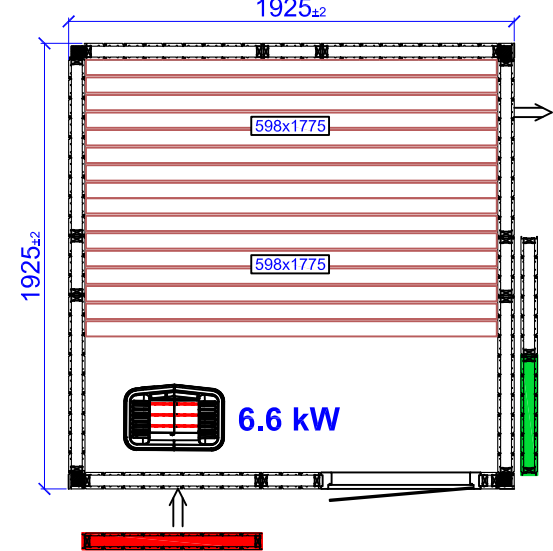

Layouter Harmony Square

Replaceable sections

 Glassektion vent

 Glassektion

1160x1160

1670x1160

1415x1415

1670x1670

1925x1670

2180x1670

1925x1925

2180x1925

2435x1925

2690x1925

2180x2180

2435x2180

2435x2435