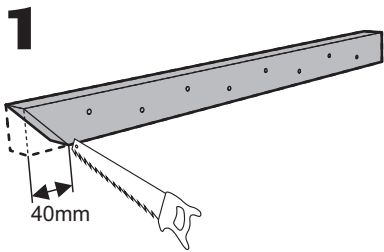

LAVE, BENCH, BANK, BANQUETTE 2017-05-30

E-PRO

Laven kan kapas till önskad längd. / The bench could be cut to the length you require.

E-PRO

LAVE, BENCH, BANK, BANQUETTE ESR-PRO

Laven kan kapas till önskad längd. / The bench could be cut to the length you require.

ESR-PRO

Lave/Bench 410mm

382 mm

Lave/Bench 600mm

572 mm

100mm