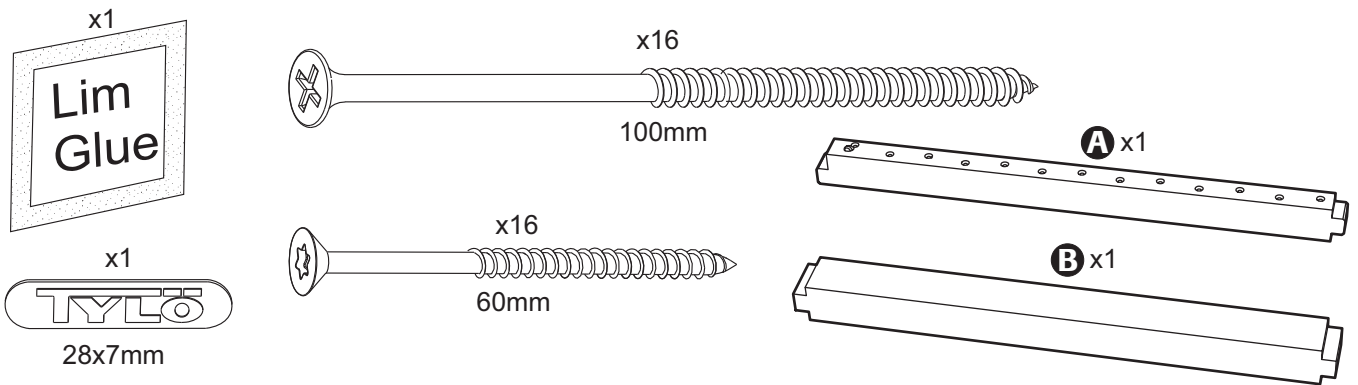

LAVE, BENCH, BANK, BANQUETTE 2017-05-30

E-PRO

Laven kan kapas till önskad längd. / The bench could be cut to the length you require.

E-PRO

LAVE, BENCH, BANK, BANQUETTE ESR-PRO

Laven kan kapas till önskad längd. / The bench could be cut to the length you require.

ESR-PRO

Lave/Bench 410mm

382 mm

Lave/Bench 600mm

572 mm

100mm