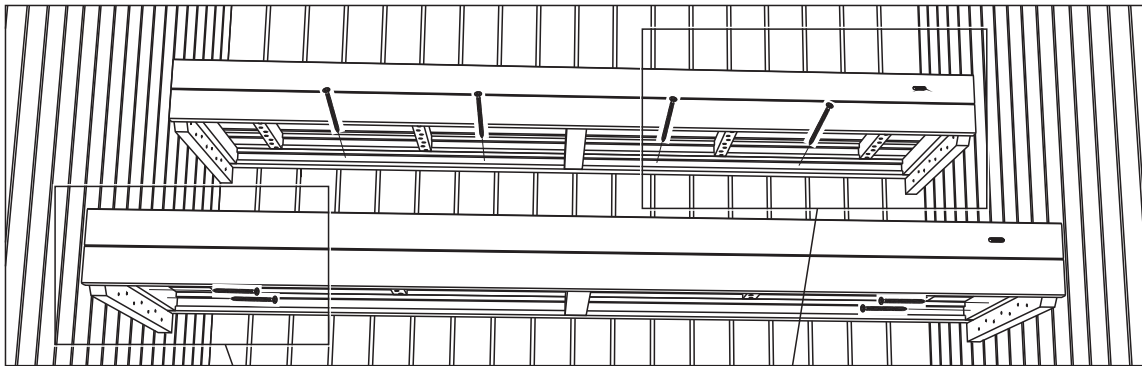

ESR-PRO

Lave/Bench 410mm

382 mm

Lave/Bench 600mm

572 mm

100mm