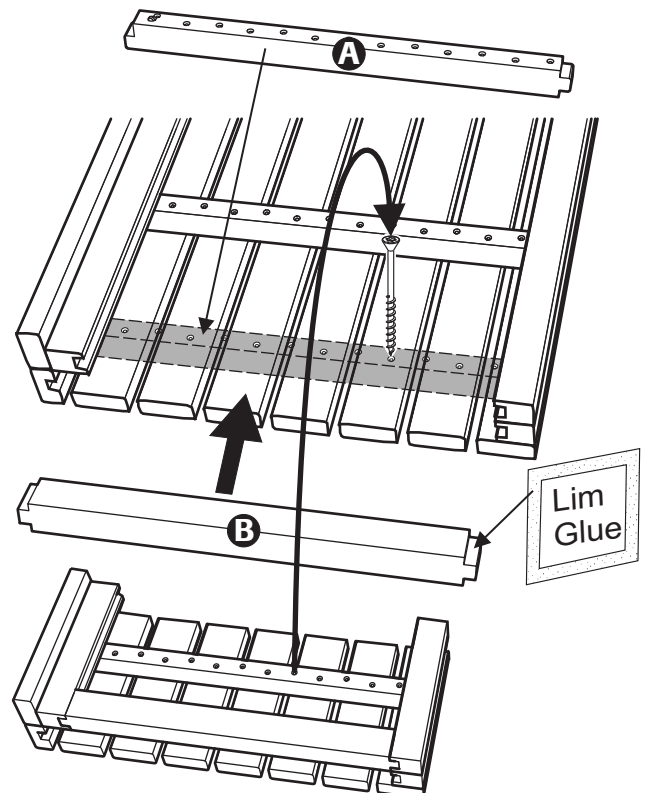

LAVE, BENCH, BANK, BANQUETTE 2017-05-30

E-PRO

Laven kan kapas till önskad längd. / The bench could be cut to the length you require.

E-PRO

LAVE, BENCH, BANK, BANQUETTE ESR-PRO

Laven kan kapas till önskad längd. / The bench could be cut to the length you require.

ESR-PRO

Lave/Bench 410mm

382 mm

Lave/Bench 600mm

572 mm

100mm