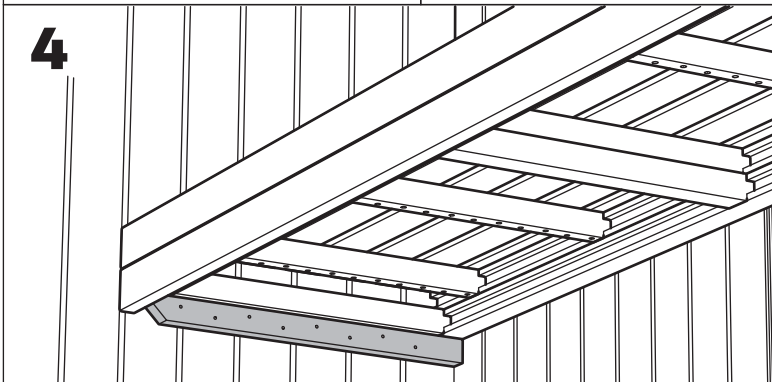

LAVE, BENCH, BANK, BANQUETTE 2017-05-30

E-PRO

Laven kan kapas till önskad längd. / The bench could be cut to the length you require.

E-PRO

LAVE, BENCH, BANK, BANQUETTE ESR-PRO

Laven kan kapas till önskad längd. / The bench could be cut to the length you require.

ESR-PRO

Lave/Bench 410mm

382 mm

Lave/Bench 600mm

572 mm

100mm