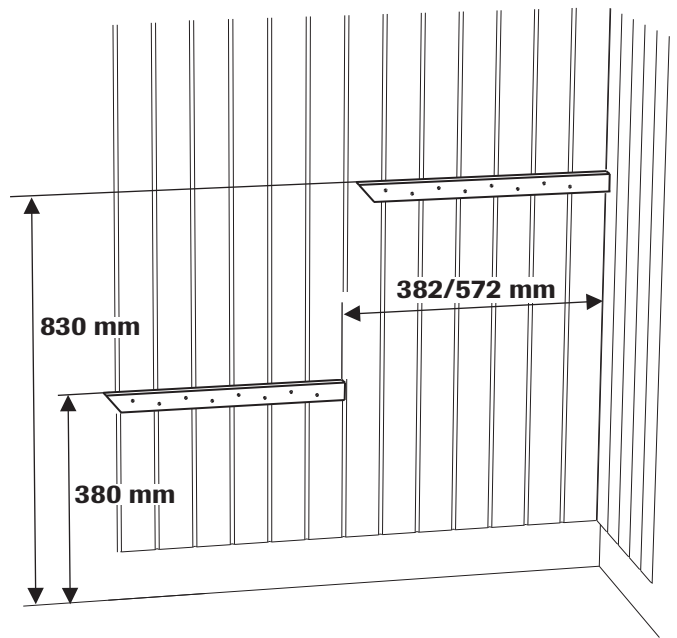

ESR-PRO

Lave/Bench 410mm

382 mm

Lave/Bench 600mm

572 mm

100mm