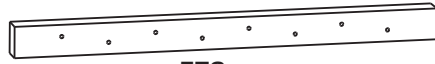

ESR-PRO

Lave/Bench 410mm

382 mm

Lave/Bench 600mm

572 mm

100mm