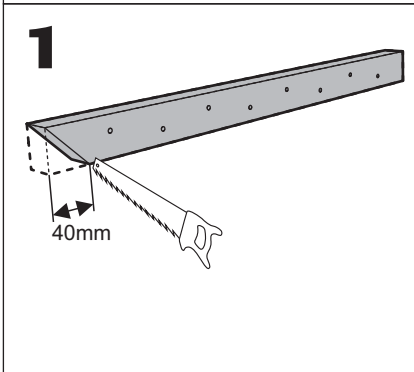

LAVE, BENCH, BANK, BANQUETTE 2017-05-30

E-PRO

Laven kan kapas till önskad längd. / The bench could be cut to the length you require.

E-PRO

LAVE, BENCH, BANK, BANQUETTE ESR-PRO

Laven kan kapas till önskad längd. / The bench could be cut to the length you require.

ESR-PRO

Lave/Bench 410mm

382 mm

Lave/Bench 600mm

572 mm

100mm