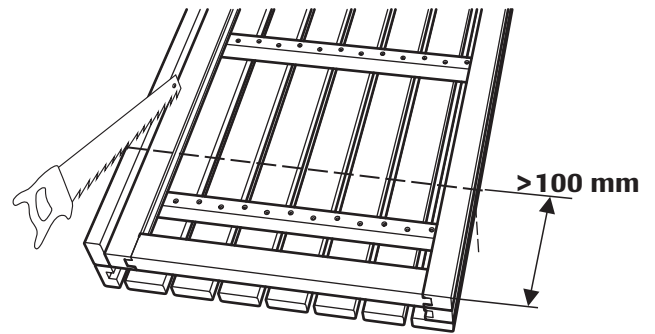

LAVE, BENCH, BANK, BANQUETTE 2017-05-30

E-PRO

Laven kan kapas till önskad längd. / The bench could be cut to the length you require.

E-PRO

LAVE, BENCH, BANK, BANQUETTE ESR-PRO

Laven kan kapas till önskad längd. / The bench could be cut to the length you require.

ESR-PRO

Lave/Bench 410mm

382 mm

Lave/Bench 600mm

572 mm

100mm