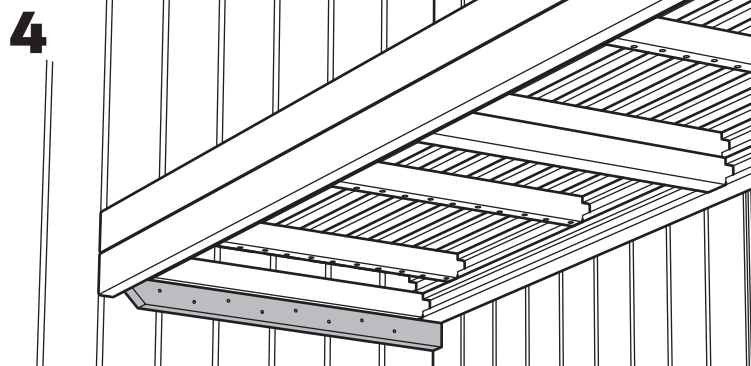

ESR-PRO

Lave/Bench 410mm

382 mm

Lave/Bench 600mm

572 mm

100mm