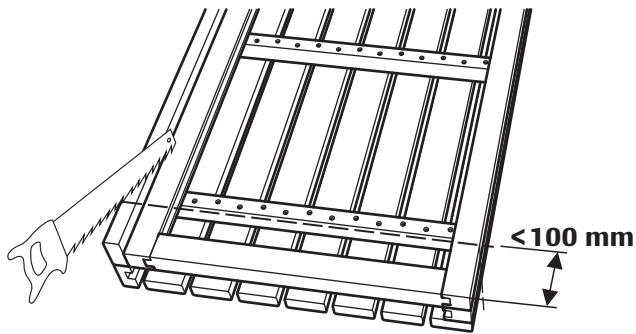

LAVE, BENCH, BANK, BANQUETTE 2017-05-30

E-PRO

Laven kan kapas till önskad längd. / The bench could be cut to the length you require.

E-PRO

LAVE, BENCH, BANK, BANQUETTE ESR-PRO

Laven kan kapas till önskad längd. / The bench could be cut to the length you require.

ESR-PRO

Lave/Bench 410mm

382 mm

Lave/Bench 600mm

572 mm

100mm