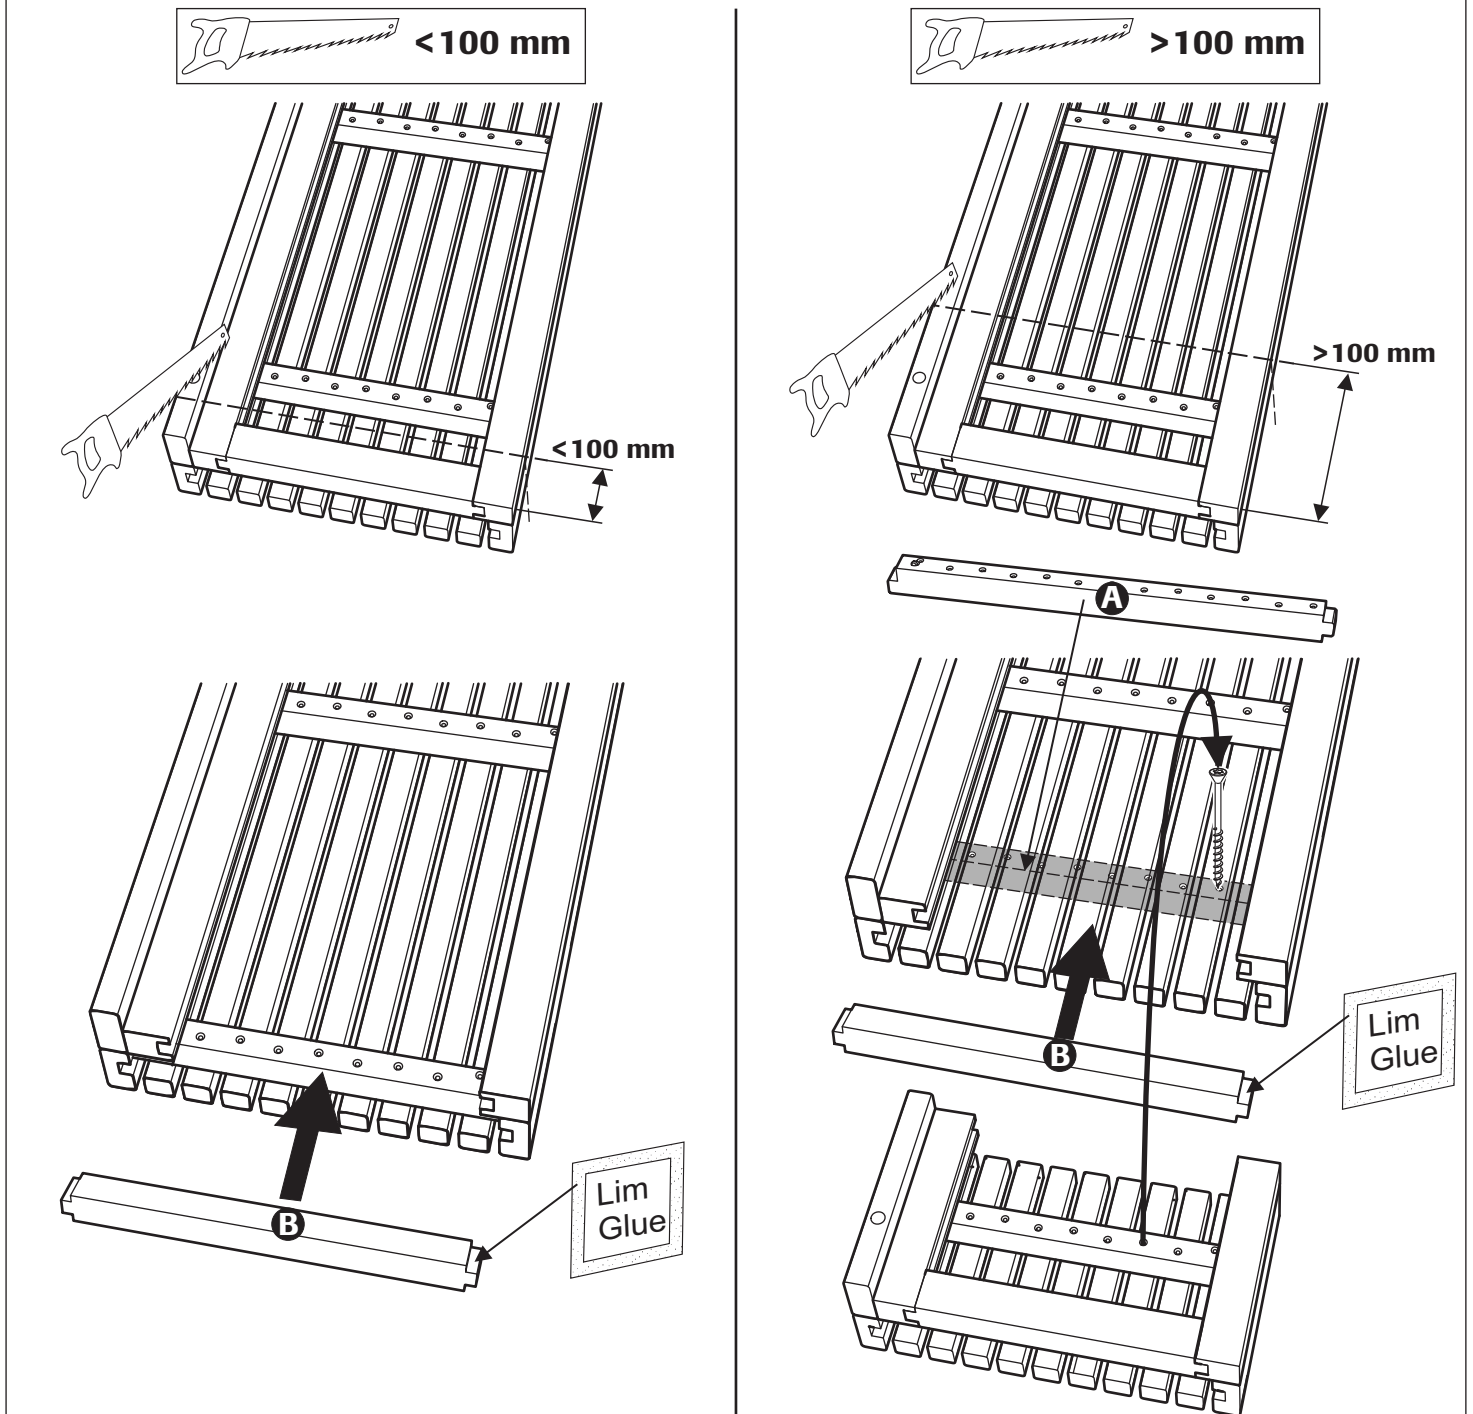

LAVE, BENCH, BANK, BANQUETTE 2017-05-30

E-PRO

Laven kan kapas till önskad längd. / The bench could be cut to the length you require.

E-PRO

LAVE, BENCH, BANK, BANQUETTE ESR-PRO

Laven kan kapas till önskad längd. / The bench could be cut to the length you require.

ESR-PRO

Lave/Bench 410mm

382 mm

Lave/Bench 600mm

572 mm

100mm