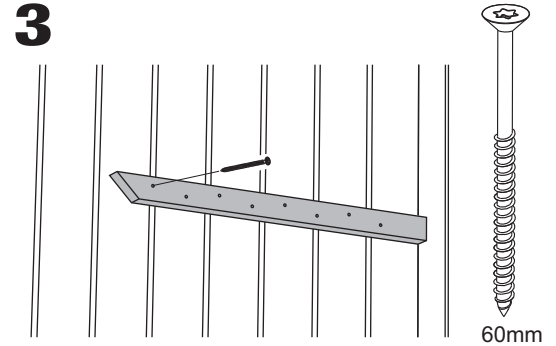

ESR-PRO

Lave/Bench 410mm

382 mm

Lave/Bench 600mm

572 mm

100mm