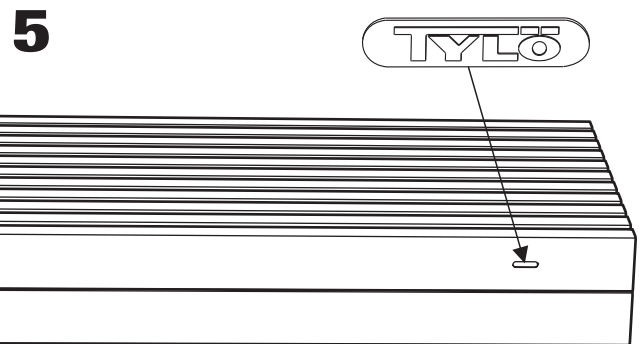

ESR-PRO

Lave/Bench 410mm

382 mm

Lave/Bench 600mm

572 mm

100mm