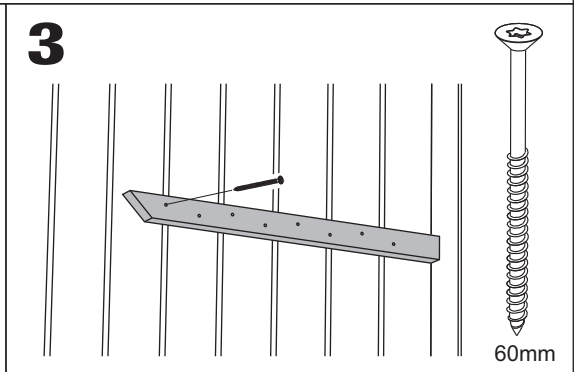

LAVE, BENCH, BANK, BANQUETTE 2017-05-30

E-PRO

Laven kan kapas till önskad längd. / The bench could be cut to the length you require.

E-PRO

LAVE, BENCH, BANK, BANQUETTE ESR-PRO

Laven kan kapas till önskad längd. / The bench could be cut to the length you require.

ESR-PRO

Lave/Bench 410mm

382 mm

Lave/Bench 600mm

572 mm

100mm