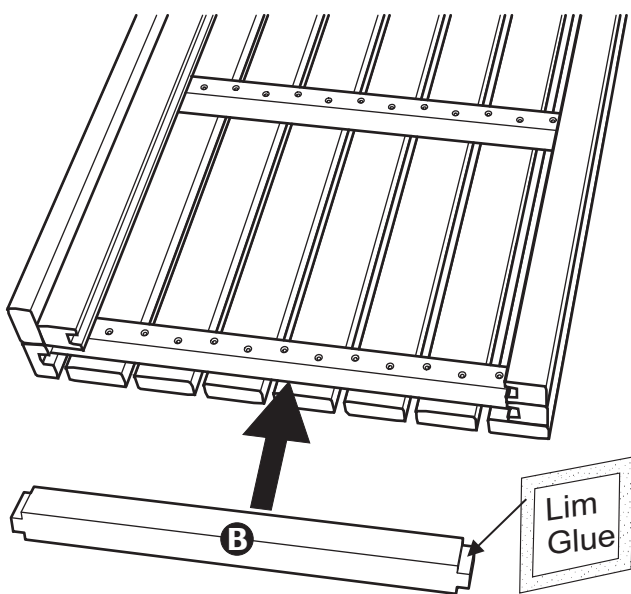

LAVE, BENCH, BANK, BANQUETTE 2017-05-30

E-PRO

Laven kan kapas till önskad längd. / The bench could be cut to the length you require.

E-PRO

LAVE, BENCH, BANK, BANQUETTE ESR-PRO

Laven kan kapas till önskad längd. / The bench could be cut to the length you require.

ESR-PRO

Lave/Bench 410mm

382 mm

Lave/Bench 600mm

572 mm

100mm