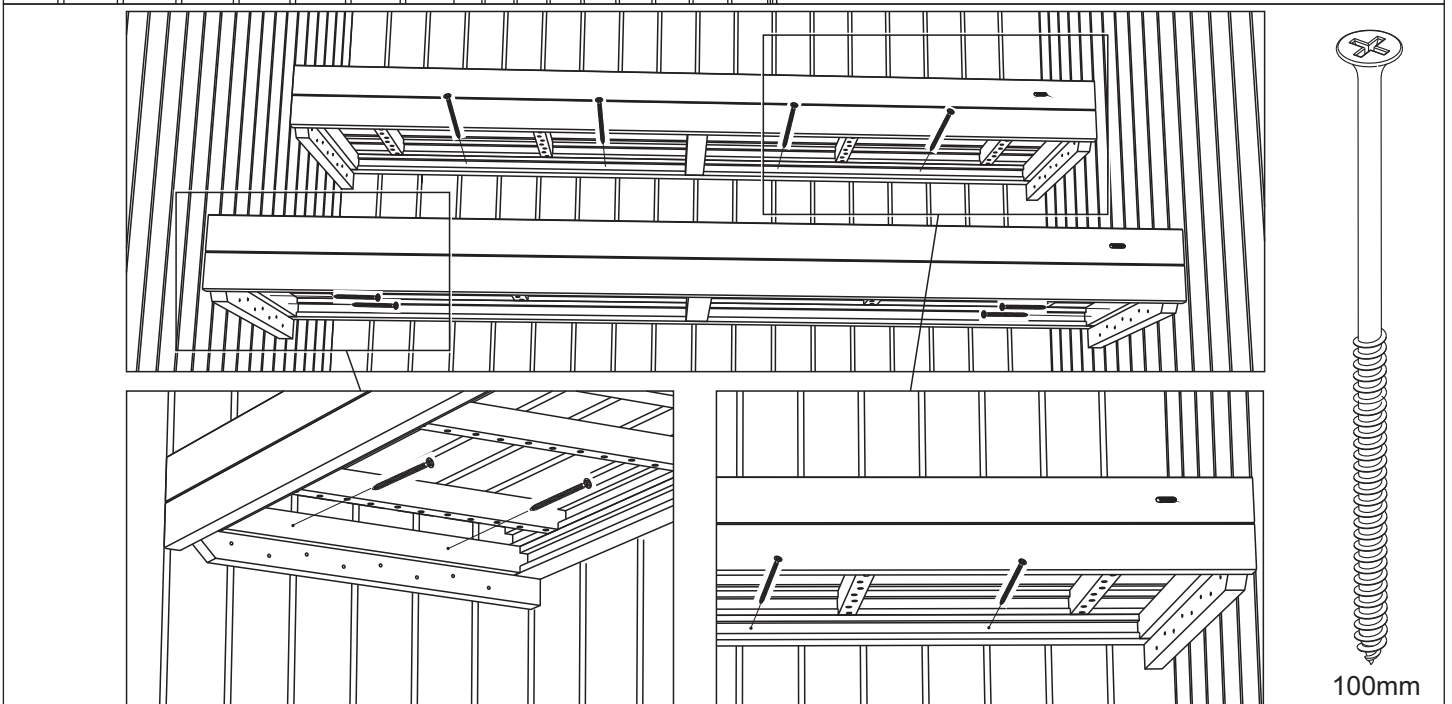

LAVE, BENCH, BANK, BANQUETTE 2017-05-30

E-PRO

Laven kan kapas till önskad längd. / The bench could be cut to the length you require.

E-PRO

LAVE, BENCH, BANK, BANQUETTE ESR-PRO

Laven kan kapas till önskad längd. / The bench could be cut to the length you require.

ESR-PRO

Lave/Bench 410mm

382 mm

Lave/Bench 600mm

572 mm

100mm