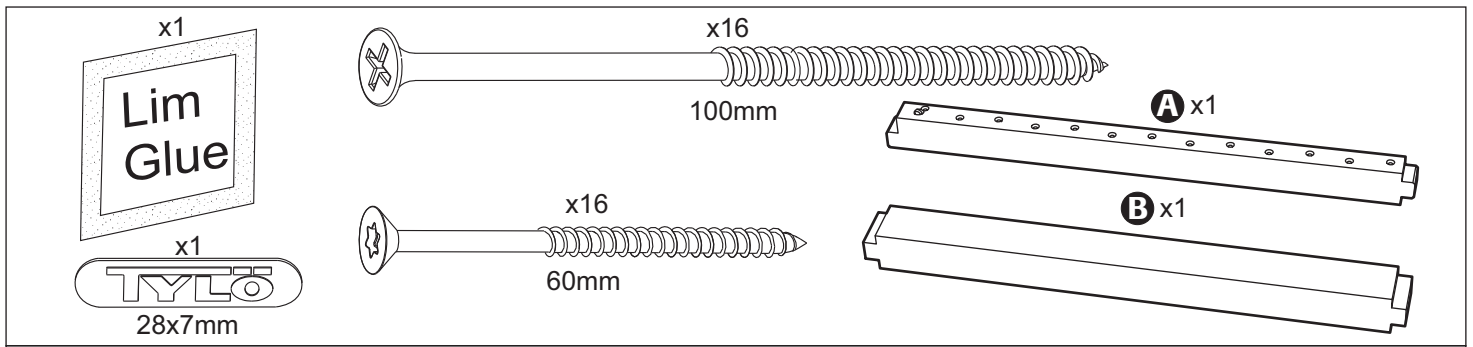

LAVE, BENCH, BANK, BANQUETTE 2017-05-30

E-PRO

Laven kan kapas till önskad längd. / The bench could be cut to the length you require.

E-PRO

LAVE, BENCH, BANK, BANQUETTE ESR-PRO

Laven kan kapas till önskad längd. / The bench could be cut to the length you require.

ESR-PRO

Lave/Bench 410mm

382 mm

Lave/Bench 600mm

572 mm

100mm