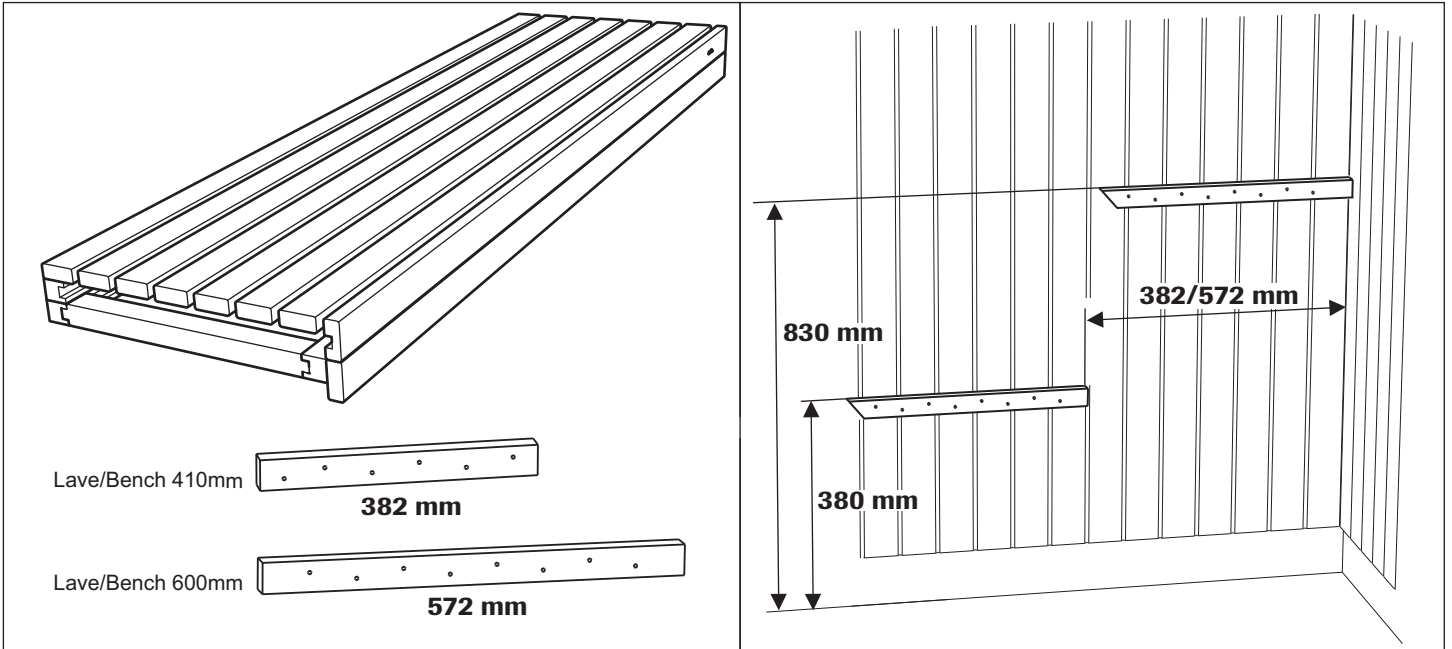

LAVE, BENCH, BANK, BANQUETTE 2017-05-30

E-PRO

Laven kan kapas till önskad längd. / The bench could be cut to the length you require.

E-PRO

LAVE, BENCH, BANK, BANQUETTE ESR-PRO

Laven kan kapas till önskad längd. / The bench could be cut to the length you require.

ESR-PRO

Lave/Bench 410mm

382 mm

Lave/Bench 600mm

572 mm

100mm