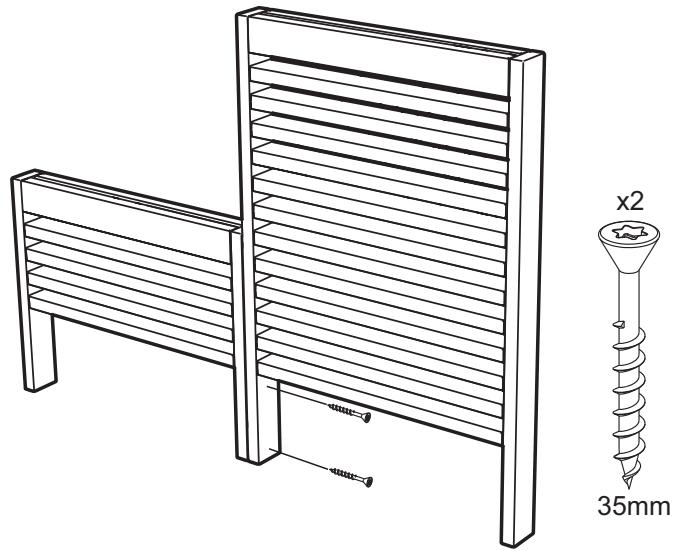

TÄCKSIDA ESR/E68

SIDE COVER ESR/E68

Armstöd Armrest	A (mm)	B (mm)	C (mm)
410/410	410	410	820
600/410	600	410	1010
600/600	600	600	1200

x1

Ø 3.5

x1

x1

35mm

x20

50mm

x2

35mm

x4

M8x30

1

2