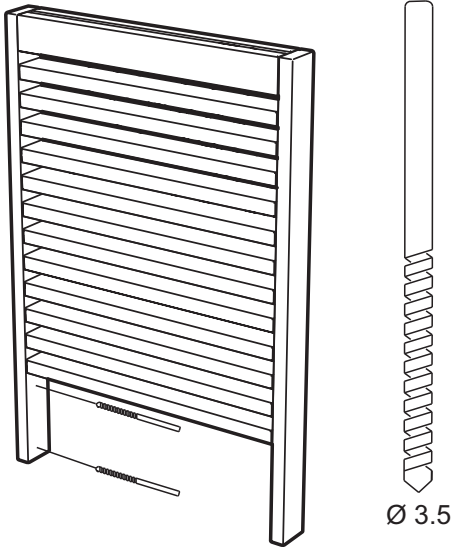

TÄCKSIDA ESR/E68

SIDE COVER ESR/E68

Armstöd Armrest	A (mm)	B (mm)	C (mm)
410/410	410	410	820
600/410	600	410	1010
600/600	600	600	1200

x1

Ø 3.5

x1

x1

35mm

x20

50mm

x2

35mm

x4

M8x30

1

2