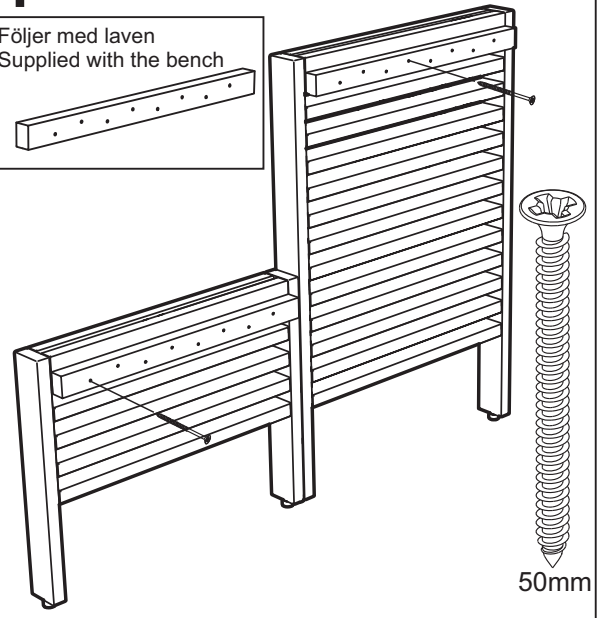

4

Följer med laven
Supplied with the bench