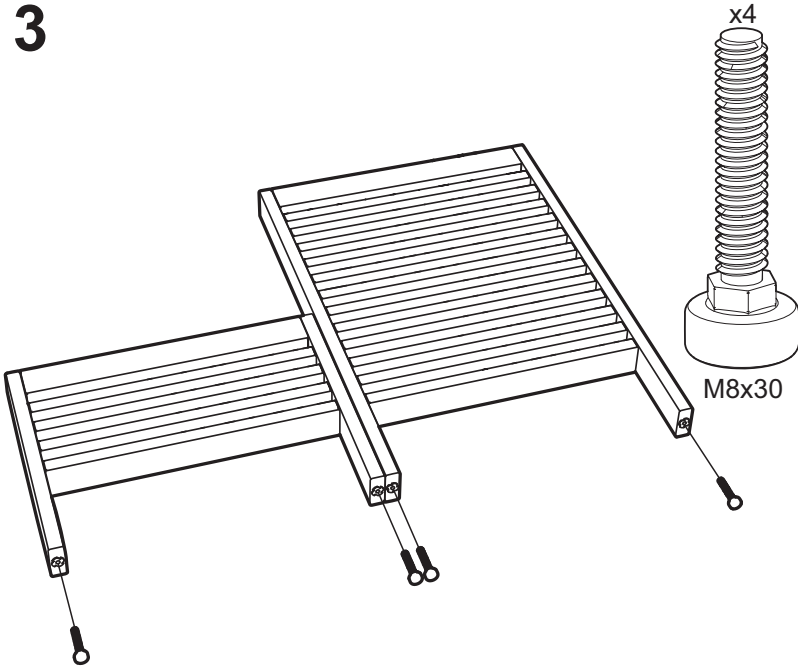

1

2

3

4

Följer med laven
Supplied with the bench

4