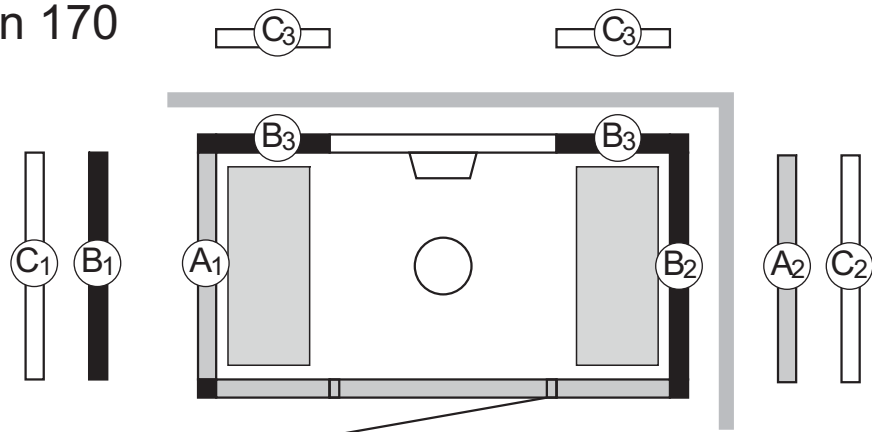

Utbytbara väggsektioner Impression Exchangeable wall sections Impression

Impression 130

Impression 170

Impression 110/C

	<p>A_x Klartglas Clear glass</p>
	<p>B_x Svart/Basic Black/Basic</p>
	<p>C_x Svagt gröntonat/Basic Pale green-tinted/Basic</p>

Synliga sektioner förutom transparent glas ska kompletteras med skivor och eventuellt ram + hörn, se sidan 2.
Visible sections except transparent glass shall be complemented with sheets and eventually frame + corner, see page 2.

Ytterbeklädnad: skivor/ram/hörnprofil

External cover: sheets/frame/corner profile

Impression 130

Impression 170

Skivor/sheets				Ram-hörnpr./frame-corner pr.				
mm	Färg/color	Art.no	Pris/Price	Typ/type	mm	Färg/color	Art.no	Pris/Price
368	vit/white	1900 8068	1600:- (R-discount)	Ram/frame	768	vit/white	4506 0190	200:- (R-discount)
400	vit/white	1900 8070	1500:- (R-discount)	Hörn/corner	2048	vit/white	4506 0180	500:- (R-discount)
368	svart/black	1900 8098	1600:- (R-discount)	Ram/frame	768	svart/black	4506 0191	200:- (R-discount)
400	svart/black	1900 8100	1500:- (R-discount)	Hörn/corner	2048	svart/black	4506 0181	500:- (R-discount)