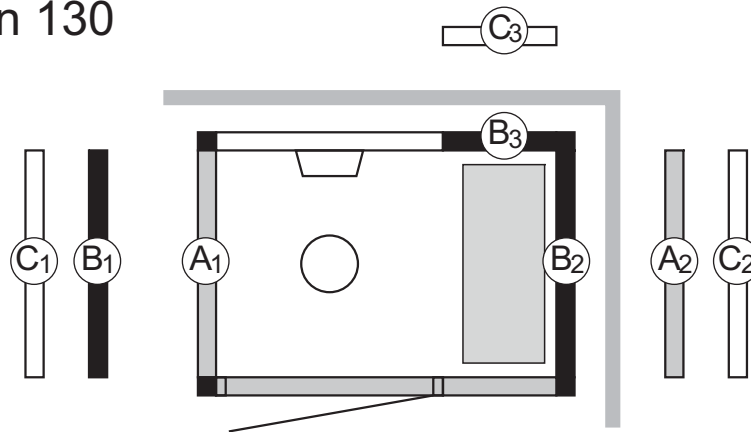

Utbytbara väggsektioner Impression Exchangeable wall sections Impression

Impression 130

Impression 170

Impression 110/C

	<p>A_x Klartglas Clear glass</p>
	<p>B_x Svart/Basic Black/Basic</p>
	<p>C_x Svagt gröntonat/Basic Pale green-tinted/Basic</p>

Synliga sektioner förutom transparent glas ska kompletteras med skivor och eventuellt ram + hörn, se sidan 2.
Visible sections except transparent glass shall be complemented with sheets and eventually frame + corner, see page 2.

Ytterbeklädnad: skivor/ram/hörnprofil

External cover: sheets/frame/corner profile

Impression 130

Impression 170

Skivor/sheets				Ram-hörnpr./frame-corner pr.				
mm	Färg/color	Art.no	Pris/Price	Typ/type	mm	Färg/color	Art.no	Pris/Price
368	vit/white	1900 8068	1600:- (R-discount)	Ram/frame	768	vit/white	4506 0190	200:- (R-discount)
400	vit/white	1900 8070	1500:- (R-discount)	Hörn/corner	2048	vit/white	4506 0180	500:- (R-discount)
368	svart/black	1900 8098	1600:- (R-discount)	Ram/frame	768	svart/black	4506 0191	200:- (R-discount)
400	svart/black	1900 8100	1500:- (R-discount)	Hörn/corner	2048	svart/black	4506 0181	500:- (R-discount)