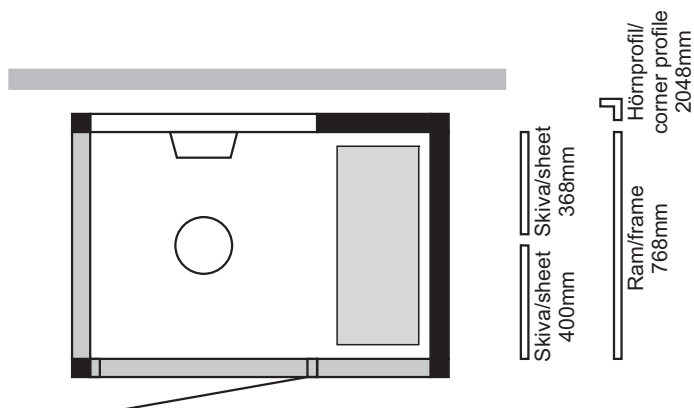

Utbytbara väggsektioner Impression Exchangeable wall sections Impression

Impression 130

Impression 170

Impression 110/C

	<p>A_x Klartglas Clear glass</p>
	<p>B_x Svart/Basic Black/Basic</p>
	<p>C_x Svagt gröntonat/Basic Pale green-tinted/Basic</p>

Synliga sektioner förutom transparent glas ska kompletteras med skivor och eventuellt ram + hörn, se sidan 2.
Visible sections except transparent glass shall be complemented with sheets and eventually frame + corner, see page 2.

Ytterbeklädnad: skivor/ram/hörnprofil

External cover: sheets/frame/corner profile

Impression 130

Impression 170

Skivor/sheets				Ram-hörnpr./frame-corner pr.				
mm	Färg/color	Art.no	Pris/Price	Typ/type	mm	Färg/color	Art.no	Pris/Price
368	vit/white	1900 8068	1600:- (R-discount)	Ram/frame	768	vit/white	4506 0190	200:- (R-discount)
400	vit/white	1900 8070	1500:- (R-discount)	Hörn/corner	2048	vit/white	4506 0180	500:- (R-discount)
368	svart/black	1900 8098	1600:- (R-discount)	Ram/frame	768	svart/black	4506 0191	200:- (R-discount)
400	svart/black	1900 8100	1500:- (R-discount)	Hörn/corner	2048	svart/black	4506 0181	500:- (R-discount)