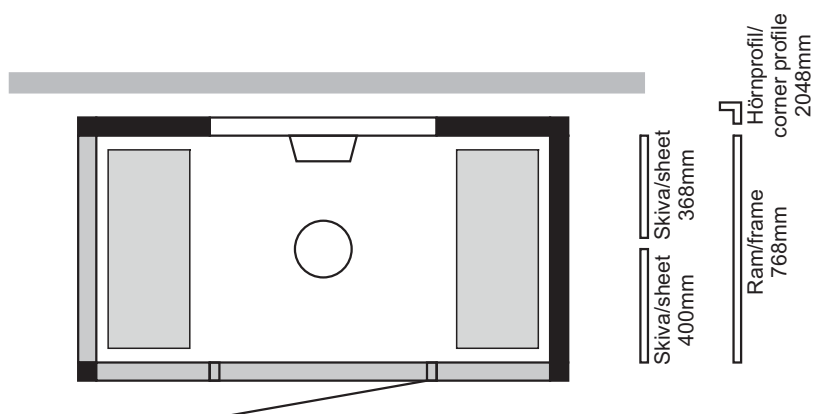

Utbytbara väggsektioner Impression Exchangeable wall sections Impression

Impression 130

Impression 170

Impression 110/C

	<p>A_x Klartglas Clear glass</p>
	<p>B_x Svart/Basic Black/Basic</p>
	<p>C_x Svagt gröntonat/Basic Pale green-tinted/Basic</p>

Synliga sektioner förutom transparent glas ska kompletteras med skivor och eventuellt ram + hörn, se sidan 2.
Visible sections except transparent glass shall be complemented with sheets and eventually frame + corner, see page 2.

Ytterbeklädnad: skivor/ram/hörnprofil

External cover: sheets/frame/corner profile

Impression 130

Impression 170

Skivor/sheets				Ram-hörnpr./frame-corner pr.				
mm	Färg/color	Art.no	Pris/Price	Typ/type	mm	Färg/color	Art.no	Pris/Price
368	vit/white	1900 8068	1600:- (R-discount)	Ram/frame	768	vit/white	4506 0190	200:- (R-discount)
400	vit/white	1900 8070	1500:- (R-discount)	Hörn/corner	2048	vit/white	4506 0180	500:- (R-discount)
368	svart/black	1900 8098	1600:- (R-discount)	Ram/frame	768	svart/black	4506 0191	200:- (R-discount)
400	svart/black	1900 8100	1500:- (R-discount)	Hörn/corner	2048	svart/black	4506 0181	500:- (R-discount)