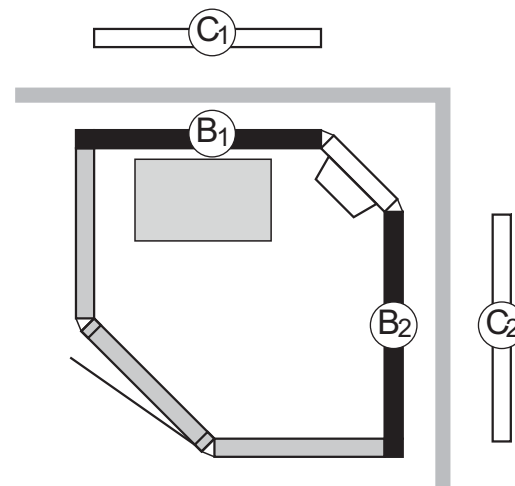

Utbytbara väggsektioner Impression Exchangeable wall sections Impression

Impression 130

Impression 170

Impression 110/C

	<p>A_x Klartglas Clear glass</p>
	<p>B_x Svart/Basic Black/Basic</p>
	<p>C_x Svagt gröntonat/Basic Pale green-tinted/Basic</p>

Synliga sektioner förutom transparent glas ska kompletteras med skivor och eventuellt ram + hörn, se sidan 2.
Visible sections except transparent glass shall be complemented with sheets and eventually frame + corner, see page 2.

Ytterbeklädnad: skivor/ram/hörnprofil

External cover: sheets/frame/corner profile

Impression 130

Impression 170

Skivor/sheets				Ram-hörnpr./frame-corner pr.				
mm	Färg/color	Art.no	Pris/Price	Typ/type	mm	Färg/color	Art.no	Pris/Price
368	vit/white	1900 8068	1600:- (R-discount)	Ram/frame	768	vit/white	4506 0190	200:- (R-discount)
400	vit/white	1900 8070	1500:- (R-discount)	Hörn/corner	2048	vit/white	4506 0180	500:- (R-discount)
368	svart/black	1900 8098	1600:- (R-discount)	Ram/frame	768	svart/black	4506 0191	200:- (R-discount)
400	svart/black	1900 8100	1500:- (R-discount)	Hörn/corner	2048	svart/black	4506 0181	500:- (R-discount)