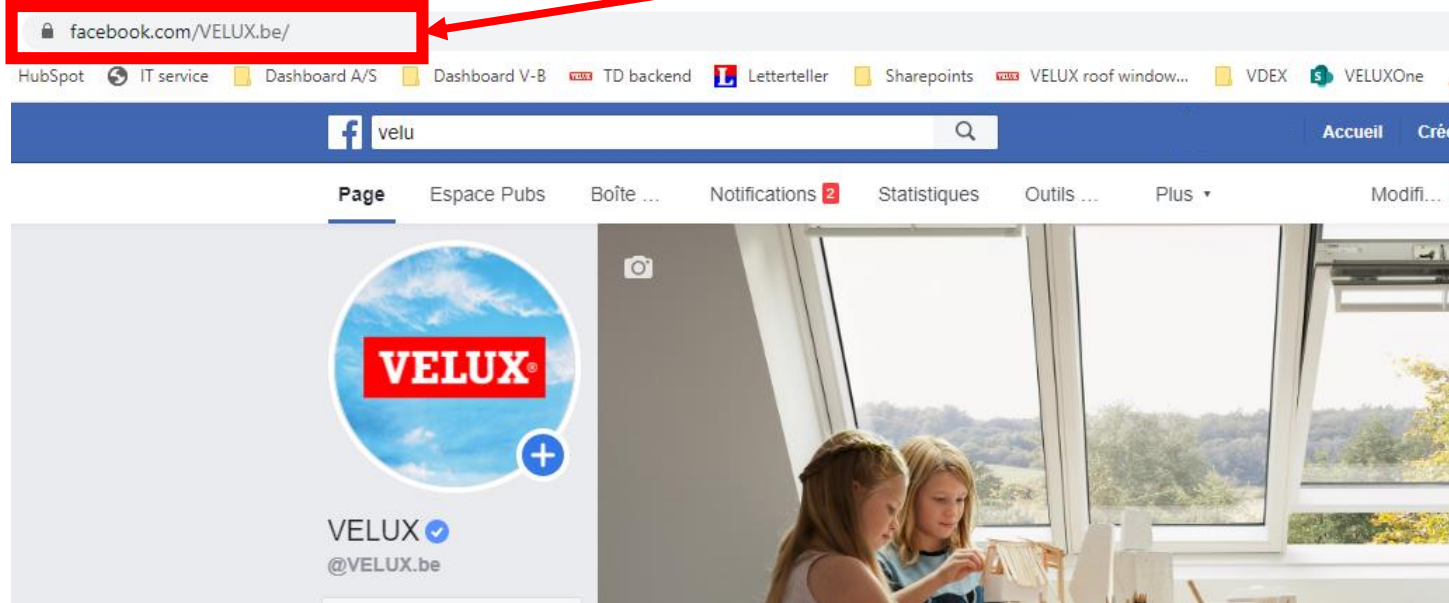

COMMENT RETROUVER L'URL D'UN PAGE FACEBOOK?

1. Aller sur Facebook et identifiez-vous

2. Chercher votre entreprise dans la barre de recherche Facebook et cliquez sur le bon résultat

3. Copier l'URL qui apparait