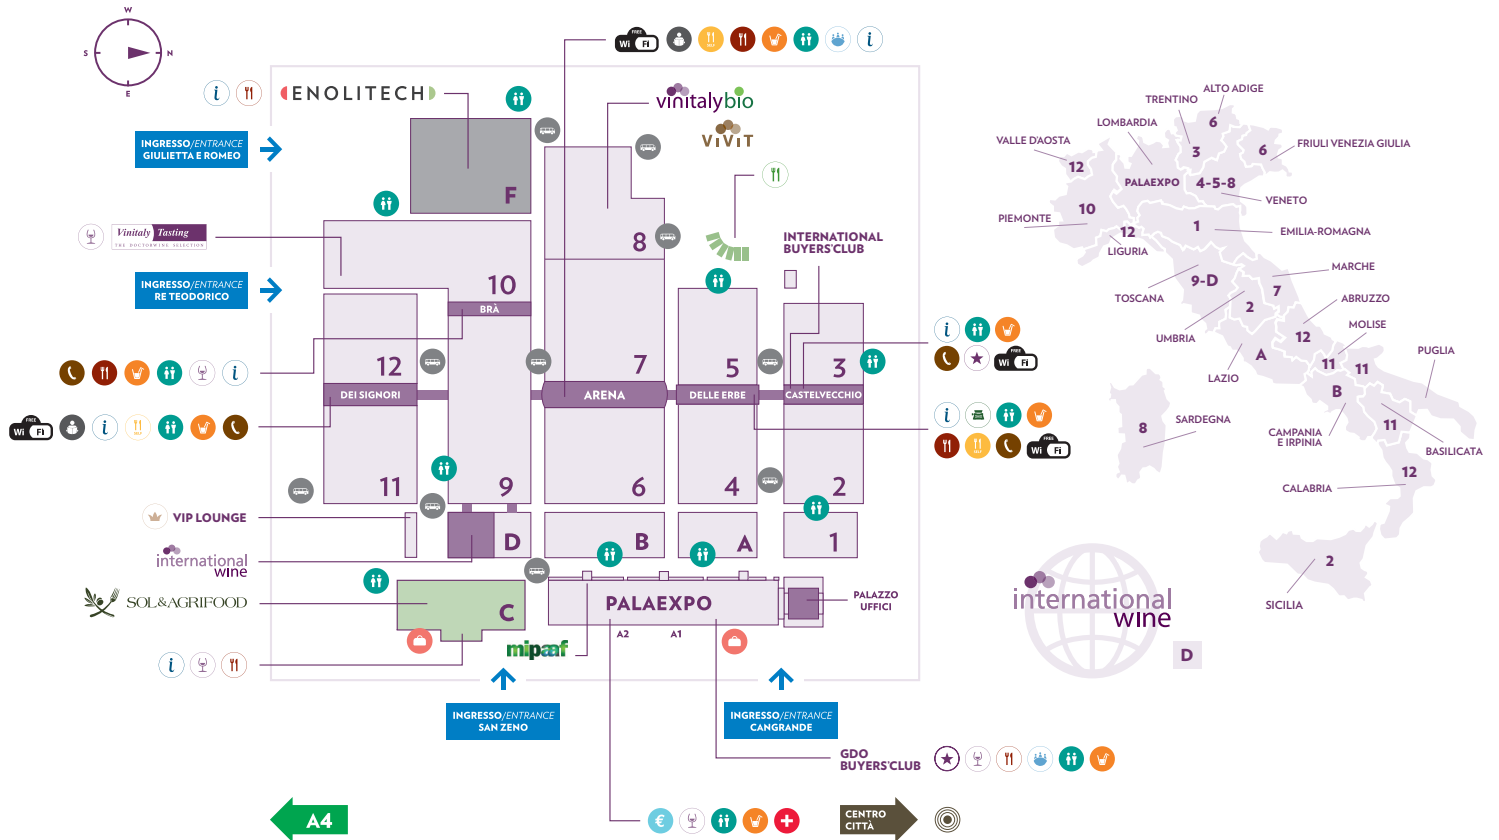

LA MAPPA E I PADIGLIONI REGIONALI

1 PADIGLIONE
Aziende dall'EMILIA ROMAGNA

2 PADIGLIONE
Aziende dalla SICILIA e dall'UMBRIA

3 PADIGLIONE
Aziende dal TRENITINO e da altra provenienza

4 PADIGLIONE
Aziende dal VENETO

5 PADIGLIONE
Aziende dal VENETO

6 PADIGLIONE
Aziende dall'ALTO ADIGE, FRIULI VENEZIA GIULIA e da altra provenienza

7 PADIGLIONE
Aziende dalle MARCHE e da altra provenienza

8 PADIGLIONE
Aziende dalla SARDEGNA, dal VENETO e da altra provenienza

vinalitybio - ViViT

9 PADIGLIONE
Aziende dalla TOSCANA

10 PADIGLIONE
Aziende dal PIEMONTE

Vinality Tasting
THE DOCTORWINE SELECTION

11 PADIGLIONE
Aziende dalla BASILICATA, MOLISE e PUGLIA

12 PADIGLIONE
Aziende dall'ABRUZZO, CALABRIA, LIGURIA, VALLE D'AOSTA e da altra provenienza

F PADIGLIONE
ENOLITECH
Gourmeat Bistrò

CENTRO SERVIZI

DELLE ERBE
Sala Stampa

Area Stampa Tecnica

ARENA
CENTRO CONGRESSI ARENA:
Sale Bellini - Puccini - Rossini

BRA
Sale Degustazioni A, B, C

DEI SIGNORI
Area Stampa Tecnica
Ristorante Self Service d'Autore