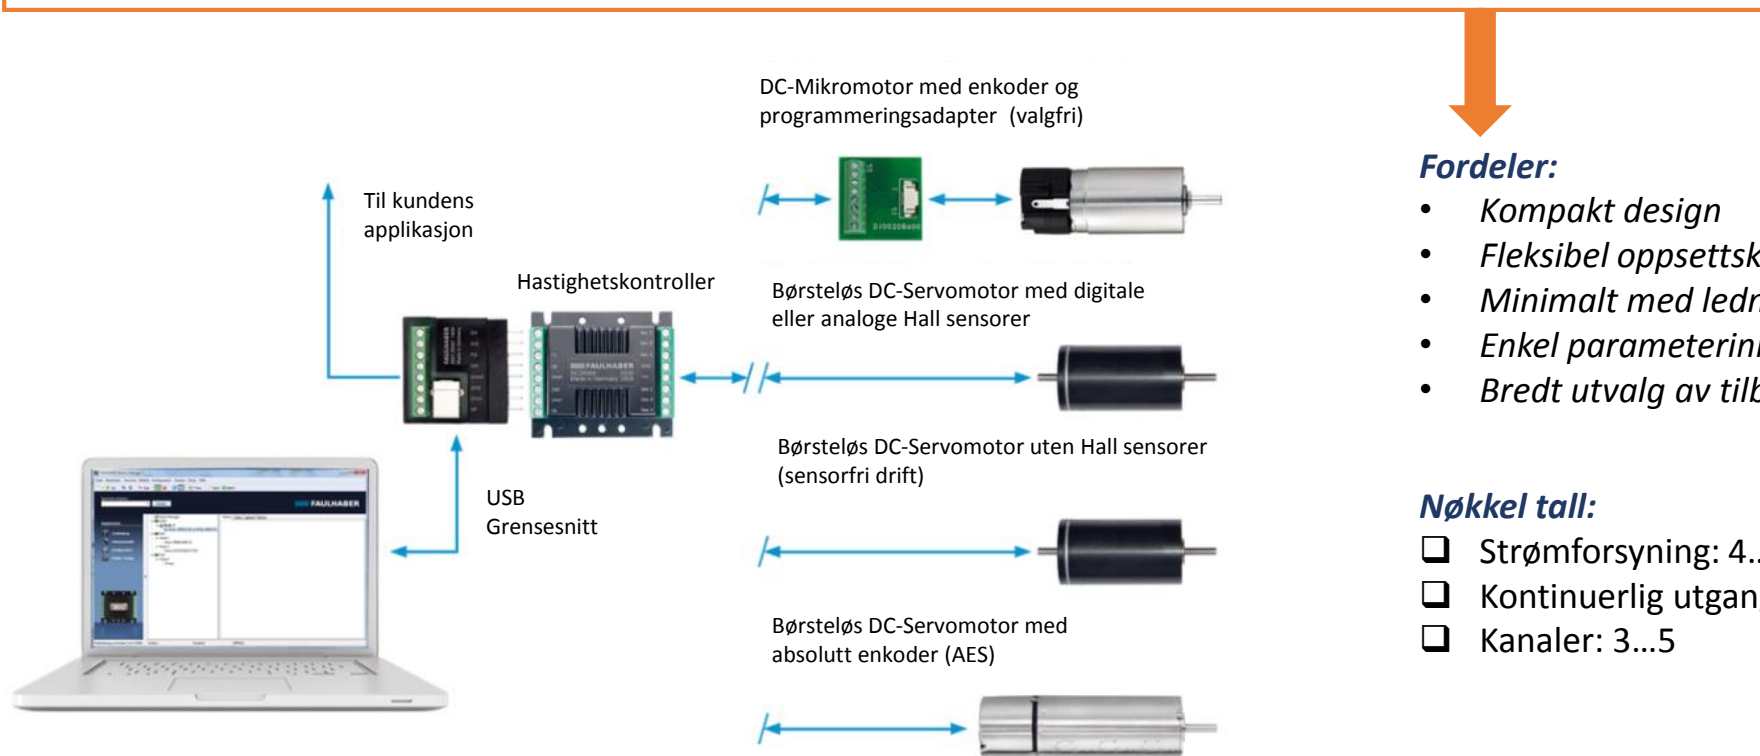

OEM

LIF-tilkobling

Skrutilkobling

Skrutilkobling

OEM

Fordeler:

- *Kompakt design*
- *Fleksibel oppsettskapasitet*
- *Minimalt med ledninger*
- *Enkel parameterinnstilling*
- *Bredt utvalg av tilbehør*

Nøkkeltall:

- ❑ Strømforsyning: 4...50 V
- ❑ Kontinuerlig utgangsstrøm: Opp til 8 A
- ❑ Kanaler: 3...5