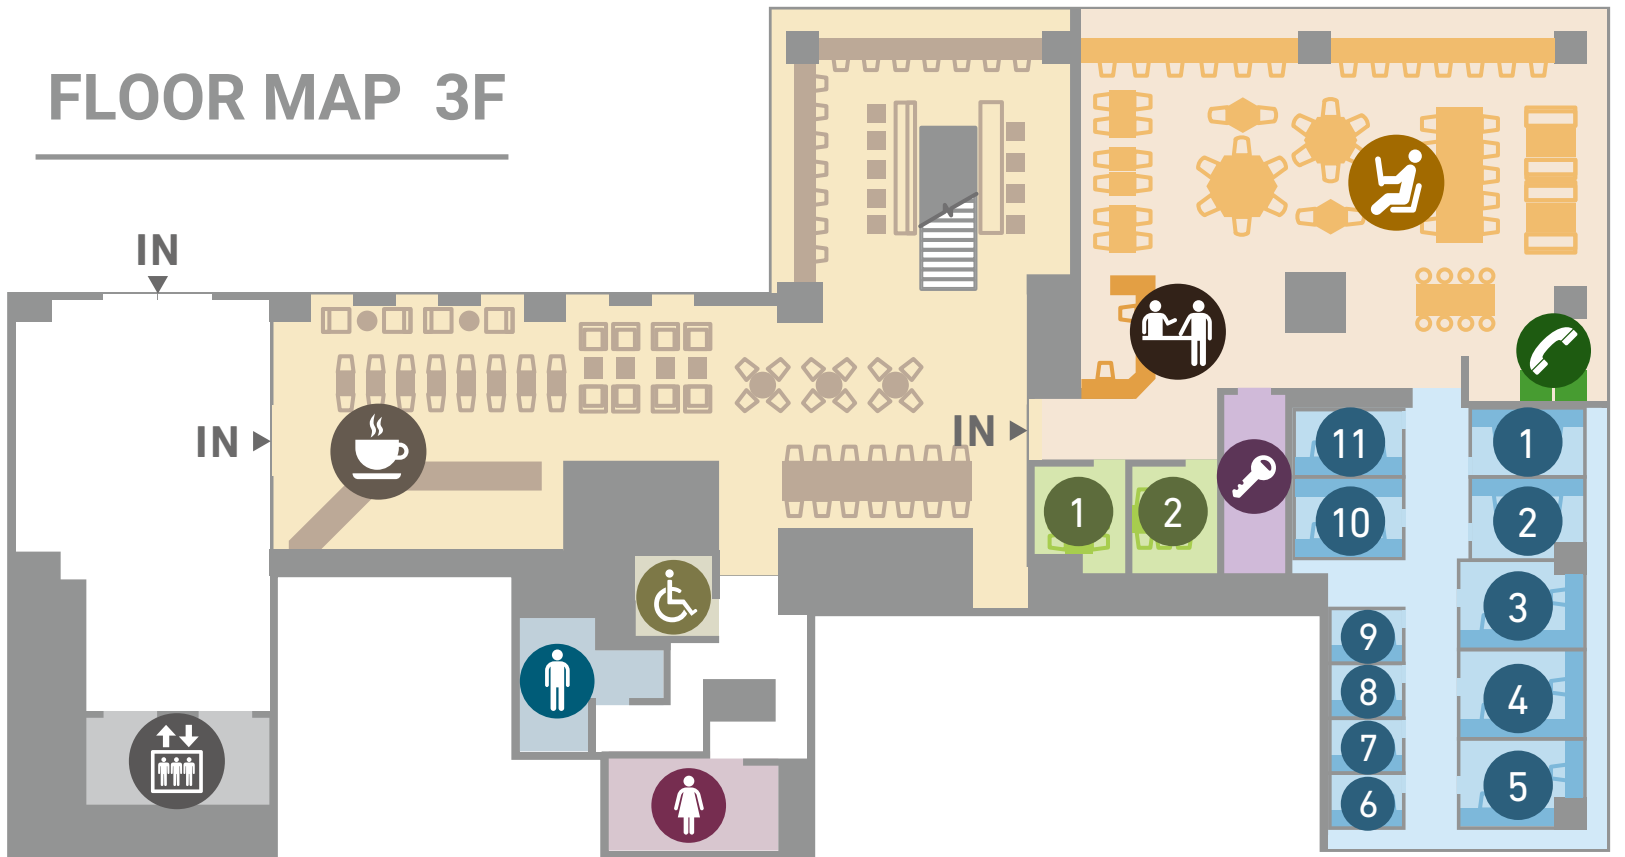

FLOOR MAP 3F

エレベーター

ロッカー

カフェ

フォンブース

会議室

受付

ラウンジ

ブース (11室)

FLOOR MAP 4F

エレベーター

シェアキッチン

ルーム (6室)