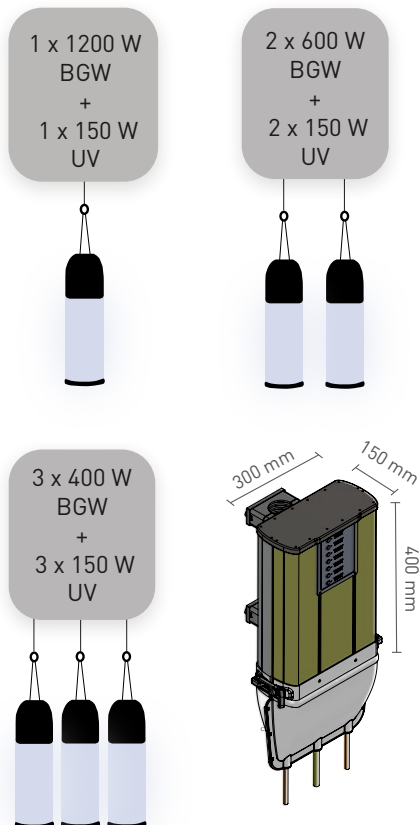

Lampene henges på cirka 10 meters dyp og kan brukes i hele sjøfasen.

Feste for oppheng

To wirestag sikrer bedre stabilitet

Helstøpt lampetopp med vulkanisert kabelinnføring

Strømlinjeformet design og glatt overflate reduserer faren for hekting

Metallkjerne i aluminiumsbronse for optimal kjøling og mindre begroing

Dobbel O-ring beskytter alle tenningsflater

Linse i industriakryl

Blått/grønt LED-lys (antikjønnsmodningslys)
Hvitt LED-lys (pelletskontrast)

UV-lys

AKVA Aurora SubLED Combi

Konfigurasjoner

Lampene blir konfigurert med et ekstrudert og eloksert styrings-skap i aluminium. Skapet har også kjøleribbe og IP 68 rating. Selve koblingene blir beskyttet av et solid gummiomslag.

SPESIFIKASJONER

| | |
|-------------------------------------|----------------------------------------------|
| Driftsspenning lampe: | 48 VDC |
| Total effektbruk: | 1200 W |
| Effekt LED-lys (228 dioder): | 1200 W (visuell effekt ~ 1000 W) |
| Effekt UV-lys (32 dioder): | 150 W (visuell effekt ~ 120 W) |
| Bølgelengde blått lys: | 480 nm |
| Bølgelengde grønt lys: | 530 nm |
| Bølgelengde UV-lys: | 380 - 400 nm |
| Kontrastlys: | 3000k warm white |
| Tid fra avslått til full lysstyrke: | 10 - 20 minutter |
| Størrelse (diameter/høyde): | 16 cm / 54,2 cm |
| Kjølemedium: | Gjennomstrømmende vann (fri for silikonolje) |
| Materiale i kjølekjerne: | Aluminiumbronse (anti-begroing) |
| Materiale lampe: | Ikke-ledende ytre materiale |
| Materiale i linsen: | Akryl |
| Kabeldimensjoner: | PUR 3G1,5 (vulkanisert) |
| Standard kabellengder: | 35 eller 55 meter |
| Anvendelse: | Alle størrelser merder og kar/tanker |
| Vekt: | 6,5 kilo |