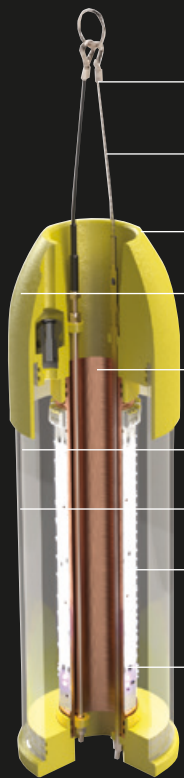

AKVA Aurora SubLED Combi

Dimbar undervannslampe som gir deg en unik kombinasjon av blått-, grønt- og ultrafiolett LED-lys.

AKVA Aurora SubLED Combi brukes i havbaserte anlegg til antikjønnsmodning, kontrastlys og fototaktisk tiltrekning av fisken. Dette er også en meget god lampe til smoltifisering av settefisk i landanlegg.

AKVA Aurora SubLED Combi er per i dag den eneste lampen som gir både blått-, grønt- og ultraviolet lys. Det blå og grønne LED-lyset brukes til å påvirke fiskens kjønnsmodning. Hvitt lys gir maksimal kontrast mellom fisken og pelletsen under fôring, mens det fototaktiske UV-lyset bidrar til å trekke fisken ned i merden når mørket senker seg. Å holde fisken på dypt vann er bevist å gi mindre lusepress. Kombinerer du lampen med undervannsfôring på cirka åtte meters dyp, vil du få en enda sterkere effekt.

Lampene henges på cirka 10 meters dyp og kan brukes i hele sjøfasen.

Feste for oppheng

To wirestag sikrer bedre stabilitet

Helstøpt lampetopp med vulkanisert kabelinnføring

Strømlinjeformet design og glatt overflate reduserer faren for hekting

Metallkjerne i aluminiumsbronse for optimal kjøling og mindre begroing

Dobbel O-ring beskytter alle tenningsflater

Linse i industriakryl

Blått/grønt LED-lys (antikjønnsmodningslys)
Hvitt LED-lys (pelletskontrast)