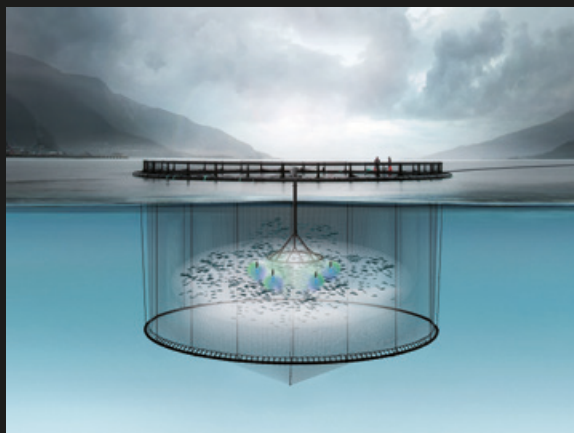

AKVA Aurora SubLED Combi

Dimbar undervannslampe som gir deg en unik kombinasjon av blått-, grønt- og ultrafiolett LED-lys.

AKVA Aurora SubLED Combi brukes i havbaserte anlegg til antikjønnsmodning, kontrastlys og fototaktisk tiltrekning av fisken. Dette er også en meget god lampe til smoltifisering av settefisk i landanlegg.

AKVA Aurora SubLED Combi er per i dag den eneste lampen som gir både blått-, grønt- og ultraviolet lys. Det blå og grønne LED-lyset brukes til å påvirke fiskens kjønnsmodning. Hvitt lys gir maksimal kontrast mellom fisken og pelletsen under fôring, mens det fototaktiske UV-lyset bidrar til å trekke fisken ned i merden når mørket senker seg. Å holde fisken på dypt vann er bevist å gi mindre lusepress. Kombinerer du lampen med undervannsfôring på cirka åtte meters dyp, vil du få en enda sterkere effekt.

Lampene henges på cirka 10 meters dyp og kan brukes i hele sjøfasen.

Feste for oppheng

To wirestag sikrer bedre stabilitet

Helstøpt lampetopp med vulkanisert kabelinnføring

Strømlinjeformet design og glatt overflate reduserer faren for hekting

Metallkjerne i aluminiumsbronse for optimal kjøling og mindre begroing

Dobbel O-ring beskytter alle tenningsflater

Linse i industriakryl

Blått/grønt LED-lys (antikjønnsmodningslys)
Hvitt LED-lys (pelletskontrast)