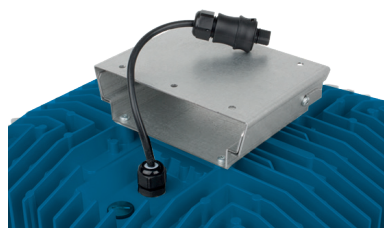

CPW

SPESIFIKASJONER

Elektrisk data:	220 V / 240 V - 50/60 Hz - 130 W
IP-klasse:	IP66
Bølgelengder lys:	480-530 nm
Lumen:	Ca. 10 000
Omgivelsestemp. (min/maks):	-25 °C / 50 °C
MacAdam-verdi:	3
Driver:	DALI-dimmer
Antall LED-drivere:	2
Størrelse (l/b/h):	380 mm / 380 mm / 137 mm
Lyskilde/optikk:	LED/COB/Opal
Lysfordeling (opp/ned):	0/100
Reflektor:	Sølvbelagt aluminium
Materiale armatur:	Aluminium
Tilkobling:	Schuko CEE 7/7
Standard kabellengde:	8 meter
Anvendelse:	Landbasert oppdrettsanlegg
Nettovekt:	9,1 kg
Sertifisering:	CE ENEC