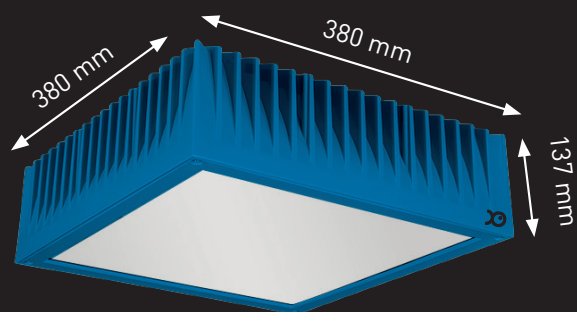

## AKVA Borealis SurfLED

**Robust, kraftig og energieffektiv LED-armatur som gir svært godt overflatelys i settefiskanlegget.**

AKVA Borealis SurfLED er et effektivt og allsidig armatur av kvalitetsmaterialer og det ypperste innen LED-teknologi. Blå og grønne LED-lys manipulerer døgn/årstid, styrer smoltifiseringen og bidrar til å skape et ideelt akvamiljø i settefiskanlegget. Måltrettet tilpassing av lys gir produksjonsfordeler og økt fiskevelferd.

Frontglasset er laget av varmetestet herdet glass som er ultraklart og belagt med et spesielt anti-reflekterende sjikt på begge sider for å oppnå høy lysgjennomgang. Med sitt lysstyringssystem og kraftige lysutbytte er AKVA Borealis SurfLED ideelt for landbasert oppdrett.

STATE-OF-THE-ART: Moderne LED-lampe produsert i Norge.

KVALITETSMATERIALER: Armaturhus i presstøpt aluminium med veldig lavt innhold av jern og kobber. Tilfredsstillende korrosjonsklasse C4.

SØLVBELAGTE REFLEKTORER: Kvalitetsreflektorer i aluminium med høy virkningsgrad. Tilgjengelig som både smal- og mediumstrålende.

ROBUST OVERFLATE: Fosfor-kromatert for godt feste for epoxy/polyester pulverlakk.

HØYKVALITETS FRONTGLASS: Leveres med 5 mm frontglass i varmetestet herdet glass eller med avdekning i slagfast klar akryl.