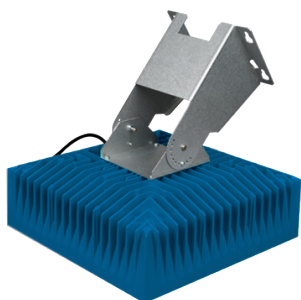

Svingbar brakett