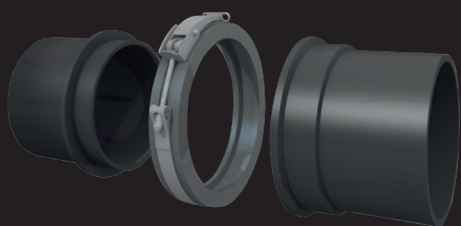

PS-kobling

Koblingene er designet for å ivareta god fiskevelferd under transport, med høyt fokus på sikkerhet og brukervennlighet.

En PS-kobling sørger for at du svært enkelt kan koble sammen transportslanger eller transportrør i forbindelse med transport av fisk og vann. PS-koblingen kan dreies til tilpasset størrelse uavhengig av dimensjon og leveres som hun- og hannkobling i komplette sett eller som enkeltstående koblinger.

Ved fisketransport settes PS-koblingen på slangen som fører fisken frem der den skal i forbindelse med sortering, vaksinerings eller levering. Alle PS-koblingene har en lås av polyetylen med klemme av rustfritt stål. Låsen er utformet med et spor på innsiden slik at den overlapper flensen på begge rørdelene. Låsen er utformet slik at det ikke vil være mulig å åpne klemmen ved et uhell noe som medfører en ekstra sikkerhet ved transport av fisk.

Våre standard dimensjoner:

- Ø75 mm
- Ø90 mm
- Ø110 mm
- Ø125 mm
- Ø160 mm
- Ø200 mm
- Ø225 mm
- Ø250 mm
- Ø280 mm
- Ø315 mm

Vi leverer også spesialtilpassede koblinger og overganger mellom ulike dimensjoner til alle våre PS-koblinger.