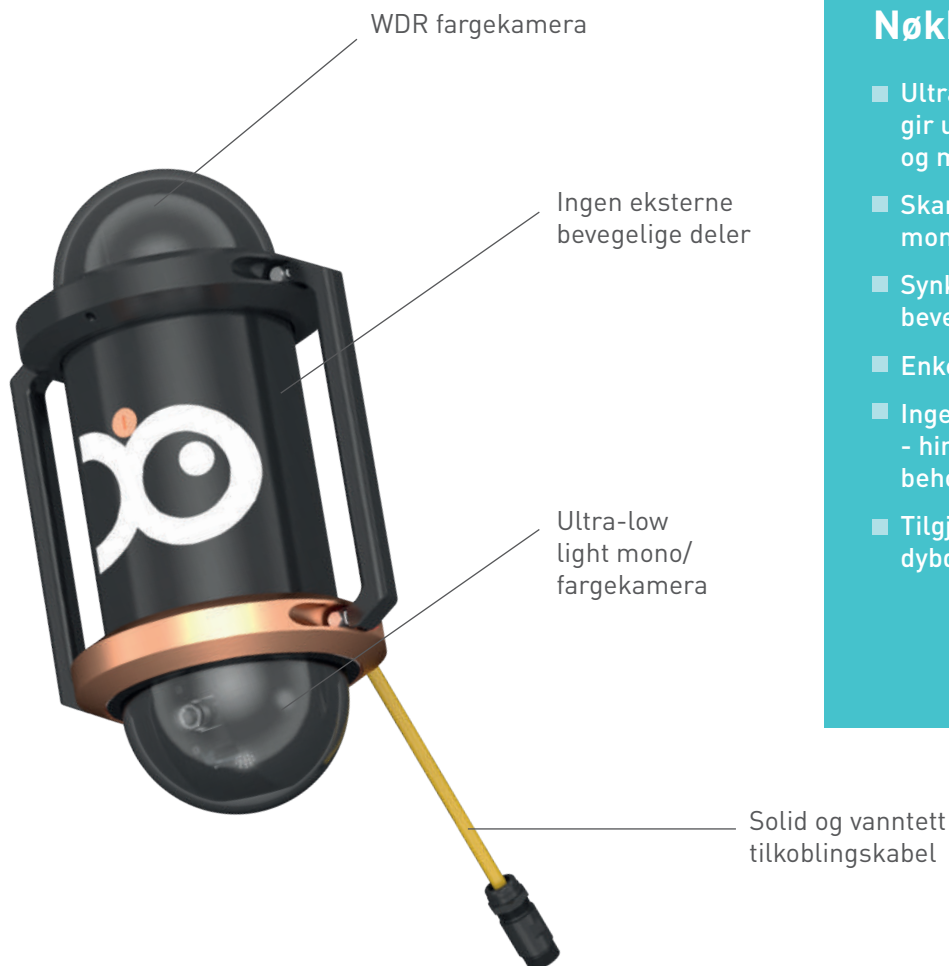

## SmartEye 360 Twin

**Kamera som er enkelt å betjene og som gir skarpe undervanns videobilder selv under vanskelige lysforhold.**

SmartEye 360 Twin er et avansert dobbelt fargekamera med unike egenskaper. Kameraet er svært lyssensitivt, og leverer svært gode undervanns videobilder selv i dypet og i mørke merder.

Kameraet kan enkelt betjenes via AKVAconnect. Pan/tilt-modulene gir 360° horisontal og 180° vertikal oversikt. Kombinert med et av våre vinsjssystem, gir SmartEye 360 Twin full oversikt over hva som foregår, både når det gjelder fôringsresponsen, tilstanden til fisken og dødfisk.

SmartEye 360 Twin har et 720p toppkamera og et 720p bunnkamera med Ultra Low-Light-linse. Dette driftssikre kamerasystemet kan kobles opp mot basestasjonen via den trådløse CAP-senderen (Cage Access Point).

## Nøkkelegenskaper

- Ultra-low light (ULL) kamera - gir utmerkede videobilder i dype og mørke merder
- Skarpe fargebilder og/eller monokrome bilder
- Synkronisert for 360 graders bevegelse
- Enkel å bruke med håndkontroll
- Ingen eksterne bevegelige deler - hindrer lekkasje og reduserer behovet for service
- Tilgjengelig med innebygd dybde- og temperatursensor