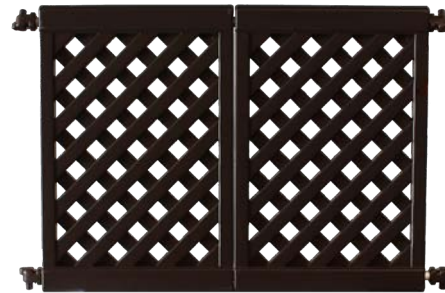

Fence

Decorative lattice panels can be assembled and fitted to design and define your patio space! Each post and base interlocks and can be filled with water or sand to 50 lbs. for extra stability.

Barrière 100% résine, modulable et facile à assembler. Idéal pour délimiter votre espace terrasse. Chaque poteau de connection peut être lesté avec de l'eau ou du sable pour améliorer la stabilité.

Valla de resina modular y de fácil montaje. Ideal para delimitar el espacio de su terraza. Para mayor estabilidad, cada poste de conexión puede ser relleno con agua o arena hasta 50 lbs.