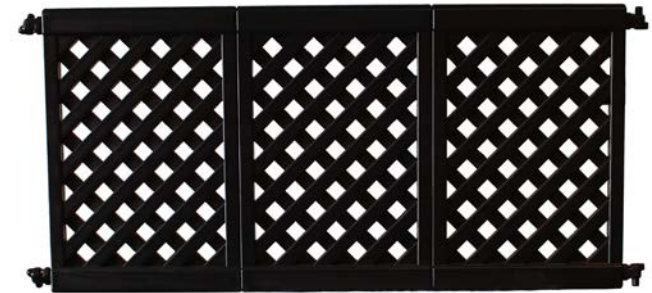

Fence

Decorative lattice panels can be assembled and fitted to design and define your patio space! Each post and base interlocks and can be filled with water or sand to 50 lbs. for extra stability.

Barrière 100% résine, modulable et facile à assembler. Idéal pour délimiter votre espace terrasse. Chaque poteau de connection peut être lesté avec de l'eau ou du sable pour améliorer la stabilité.

Valla de resina modular y de fácil montaje. Ideal para delimitar el espacio de su terraza. Para mayor estabilidad, cada poste de conexión puede ser relleno con agua o arena hasta 50 lbs.