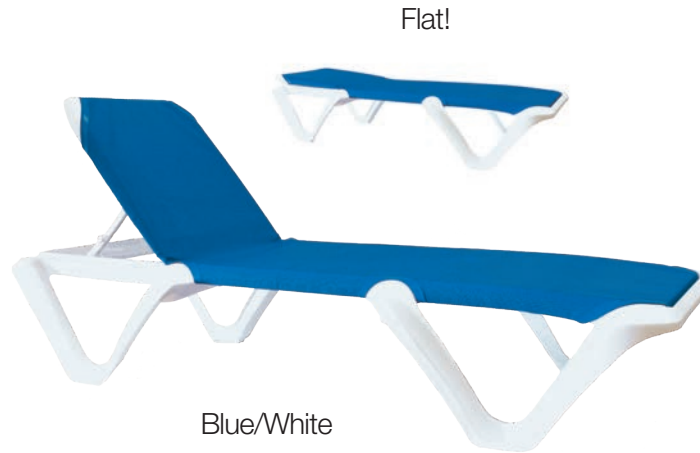

Blue/White