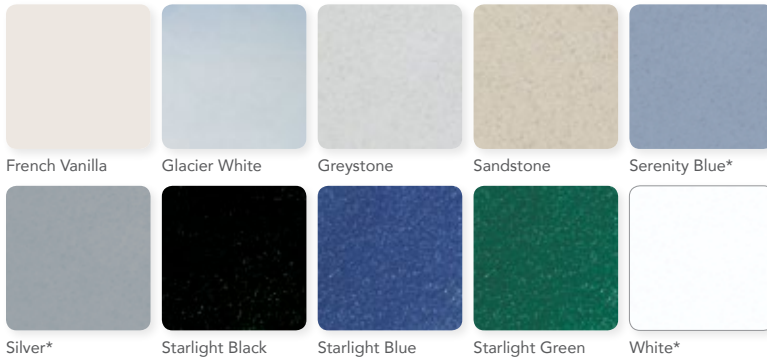

Shown in Glacier White

### PERMASHELL™ COLORS