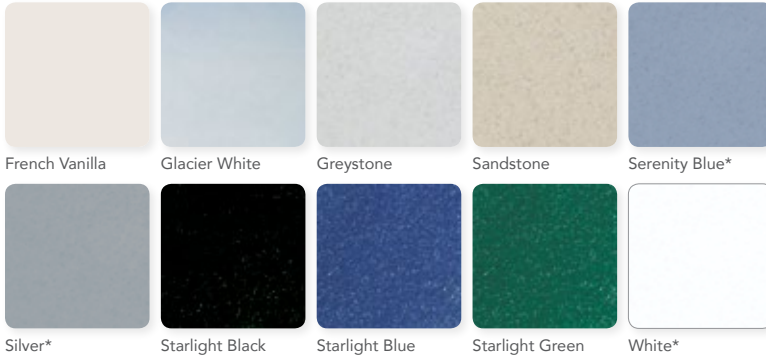

Shown in French Vanilla

### PERMASHELL™ COLORS