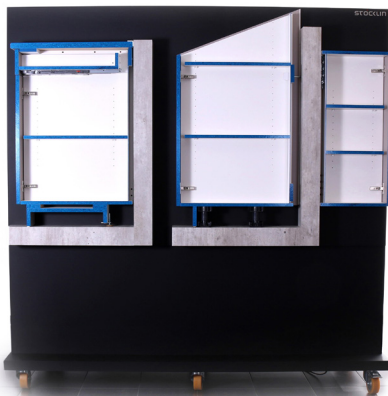

MUSTERMÖBEL GEMACHT ZUM BRAUCHEN

Unser Mustermöbel zeigt auf kleinem Platz 1950 x 2000 x 900 (H x L x T) die Vielfalt von Stöcklin:

Gerne stellen wir Ihnen dieses fahrbare Mustermöbel zur Verfügung als Anschauungsexemplar. Ideal für Showrooms, Messen, Event ...

★ Azurit Fronten 12mm ★ Griffmulden

★ **Korpusfarben:**

- weiss
- oriongrau
- schwarz

★ **Schubladenvarianten:**

- Legrabox weiss
- Legrabox oriongrau
- Legrabox Terraschwarz
- Legrabox Free

Holzbox Eiche

Holzbox Nussbaum

Holzbox Yaya schwarz

★ **Technik im Schnitt:**

- Möbelkonstruktion
- Schallschutzmontage
- Sockelkonstruktion * Holzsockel
- * Sockelfüsse

★ **Lichtlösungen**