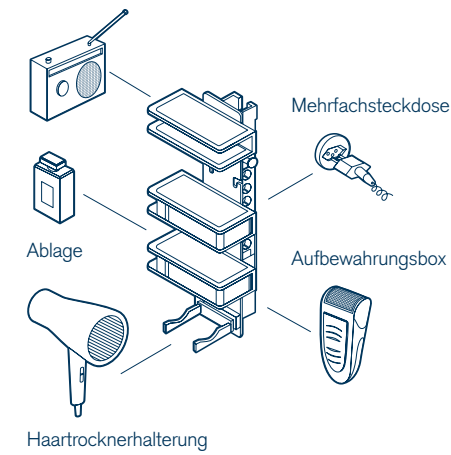

Gestapelte Ordnung: Den Platz ober- und unterhalb des Papierhalters klug nutzen. Beim Creativa-Papierhalter ist neben dem praktischen Basiselement mit Ablageflächen und Reserverollenhalter bereits ein Zeitschriftenhalter integriert.

Das Elektromodul: Haartrockner, Rasierer, Zahnbürsten – für alle elektrischen Geräte im Badezimmer gibt es jetzt das praktische Elektromodul. In diesem Modul können alle Geräte griffbereit platziert werden und für jedes ist eine Steckdose integriert.

Das C-Profil: Neben Zahnbürsten, Zahnpastatube und Seife finden auf den multifunktionalen Creativa-Accessoires auch die bisher heimatlosen Pflegeprodukte und Schminkutensilien ihren Platz. Den Kombinationsmöglichkeiten im Creativa-Programm sind nahezu keine Grenzen gesetzt.

← ELEKTROMODUL DELUXE