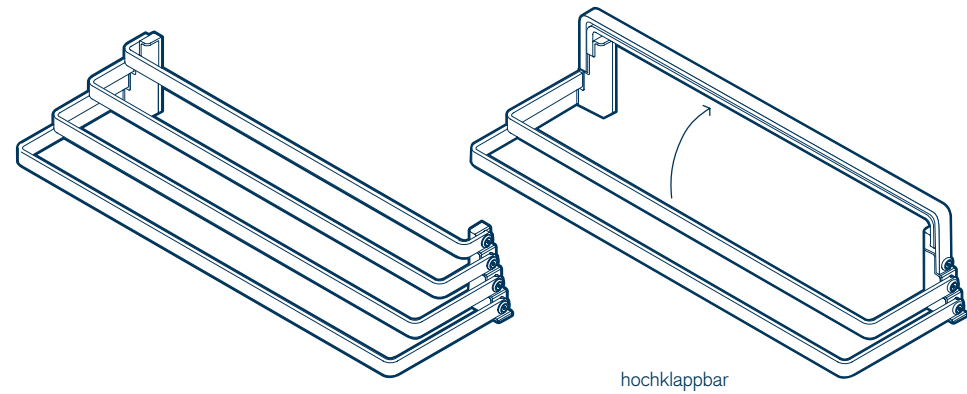

hochklappbar