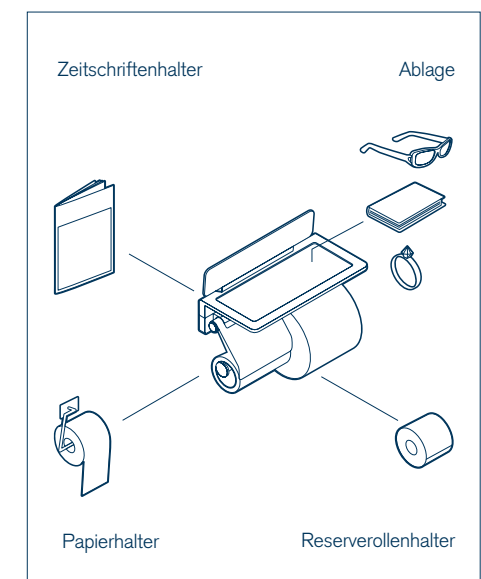

KOMBI-PAPIERHALTER MIT ZEITSCHRIFTENHALTER