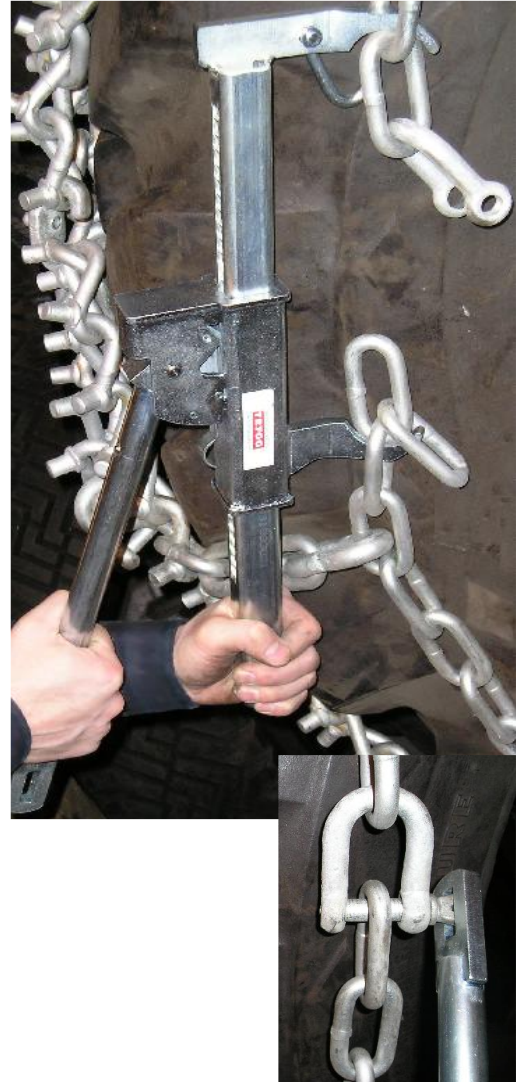

Safety Grip on tehty erityisesti niille jotka:

- *Tarvitsevat kevytketjun useisiin töihin.
- *Eivät saa tarpeeksi pitoa nastarenkailla.
- *Joutuvat asentamaan ketjun usein renkaalle.
- *Ajavat usein muuttuvissa tieolosuhteissa.

Suunniteltu sopimaan täydellisesti. Helppoa ja ilman työkaluja. Suunniteltu sekä vanhoille, että uusille renkaille. Kilpailukykyiset hinnat! Saatavana joko 8 tai 9.5 mm vahvuuksilla. Karkaistut 10 mm koukut ja 8 mm sivuketjut. Kiristysketju saatavana erikseen.

Saatavana myös työkalu sokkaliittimien avaamiseksi.

Rikkoutuneet koukut tulee korjata niin pian kuin mahdollista!

Rikkoutuneen sivuketjun korjaukseen

Ketjun kiristimet

Trygg on tehnyt oman ketjunkiristimen. Kiristintä on paranneltu, eikä siinä ole enään vanhoja ongelmia! Tarkoitettu 8-19 mm ketjulle. Kiristys ja avaus nopeaa ja helppoa. kiristysvoima 300 kg

Ketjun kiristin kovaan käyttöön.

TRYGG *Asennus ja korjaus*

Nøsted Kjetting as

Ketjun tulee olla aina oikein asennettuna.

Korkeat nopeudet vaativat, että keskilohkot ovat tiukasti renkaalla. Lue asennusohjeet huolellisesti ja toimi niiden mukaan.