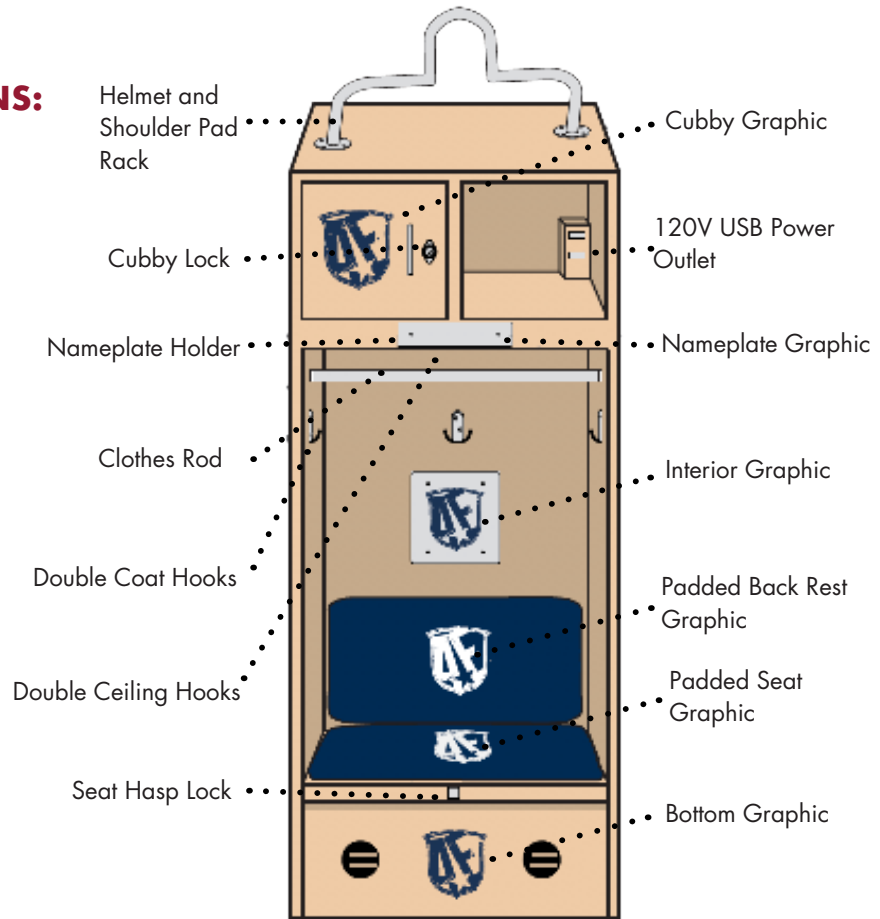

BOTTOM STORAGE OPTIONS:

- Open (Standard)
- Lift-Up Lid
- Pullout Drawer with Soft Close

Open
(Standard)

Lift-Up Lid

Pullout Drawer
with Soft Close

BOTTOM FACE OPTIONS:

- Insert Mini Louvers
- Insert Vertical Vents
- Grill Vent Plate
- Hardwood Vent Grate

Mini Louvers

Vertical Vents

Grill
Vent Plate

Hardwood
Vent Grate

CONTOUR SIDE WOOD LOCKER

STANDARD LAMINATE CHOICES:

- | | |
|---|--|
| <input type="checkbox"/>  Oak | <input type="checkbox"/>  Grey |
| <input type="checkbox"/>  Maple | <input type="checkbox"/>  Storm Grey |
| <input type="checkbox"/>  Cherry Merlot | <input type="checkbox"/>  Harbor Grain |
| <input type="checkbox"/>  Espresso | <input type="checkbox"/> Custom Laminate Color |