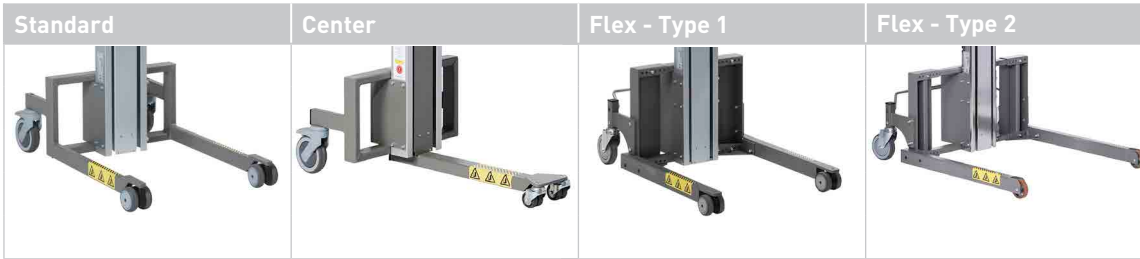

IMPACT 80

BENSÆT