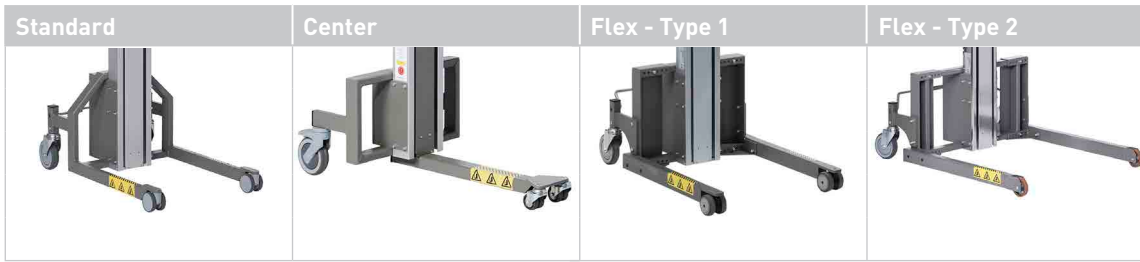

IMPACT 90

BENSÆT