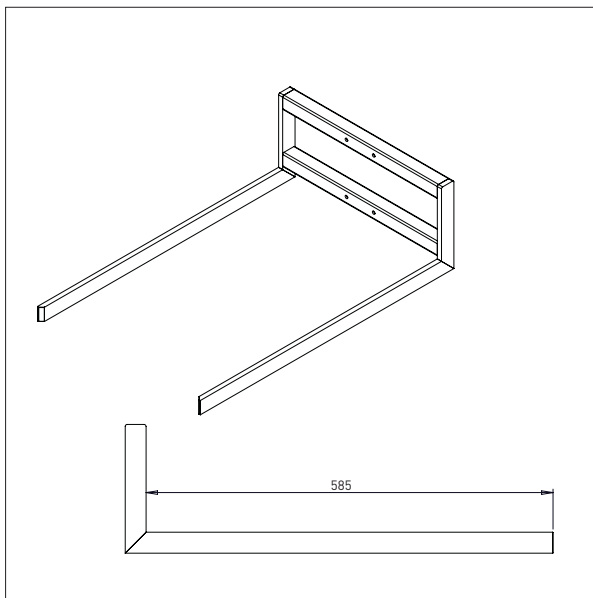

PLATFORM STAINLESS - EP1-ix

L x W: 500 x 400 mm

IMPOX 70 / TOOLS

BOOM

- All measurements in mm

BOOM - D1-ix
L x Ø: 500 x Ø60

BOOM - D2-ix
L x Ø: 800 x Ø60

IMPOX 70 / TOOLS

DOUBLE DOOM

- All measurements in mm

DOUBLE BOOM – DD1-ix
L x Ø x B: 500 x Ø30 x 250

Min. Width of reel: Ø300 mm
Max. Width of reel: Ø400 mm

DOUBLE BOOM – DD2-ix
L x Ø x B: 500 x Ø30 x 350

Min. Width of reel: Ø400 mm
Max. Width of reel: Ø800 mm

IMPOX 70 / TOOLS

FORK

- All measurements in mm

FORK - G1-ix

L x w: 585 x 375

For 600 x 400 boxes

IMPOX 70 / TOOLS

BOOM + V-BLOCK