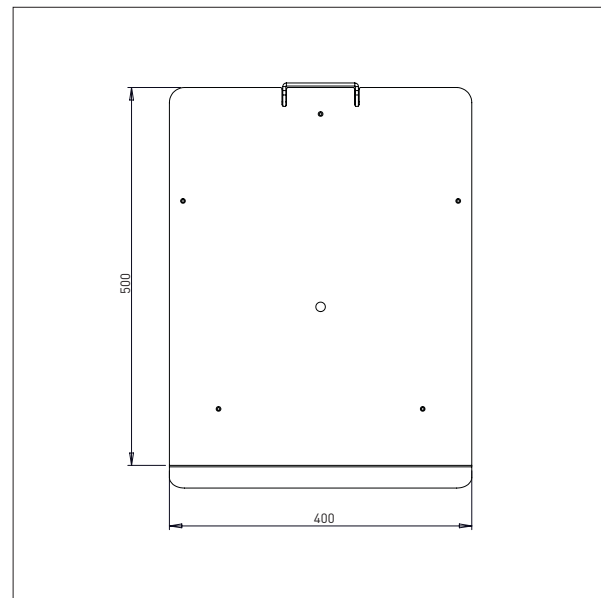

IMPOX 70 / VÆRKTØJ

RUSTFRI PLADE

- Alle mål i mm

RUSTFRI PLADE - EP1-ix

L x B: 500 x 400 mm