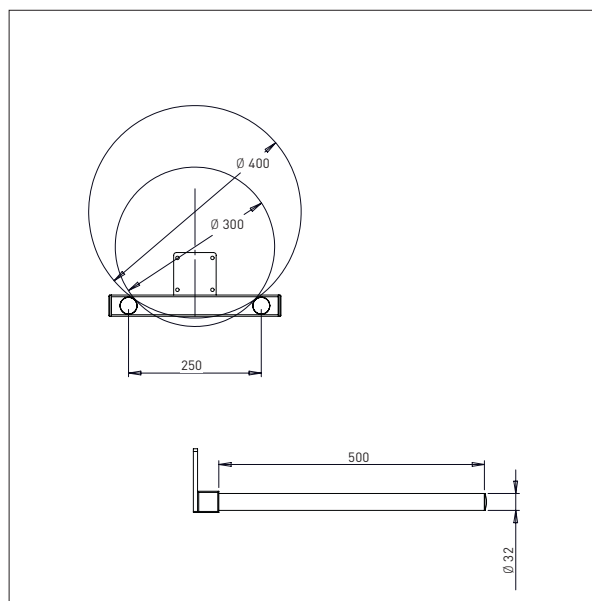

## RUSTFRI PLADE

- Alle mål i mm

### RUSTFRI PLADE - EP1-ix

L x B: 500 x 400 mm

## DORN

- Alle mål i mm

DORN - D1-ix  
L x Ø: 500 x Ø60

DORN - D2-ix  
L x Ø: 800 x Ø60

## DOBBELTDORN

- Alle mål i mm

**DOBBELTDORN – DD1-ix**  
L x Ø x B: 500 x Ø30 x 250

Min. Bredde af hjul: Ø300 mm  
Max. Bredde af hjul: Ø400 mm

**DOBBELTDORN – DD2-ix**  
L x Ø x B: 500 x Ø30 x 350

Min. Bredde af hjul: Ø400 mm  
Max. Bredde af hjul: Ø800 mm