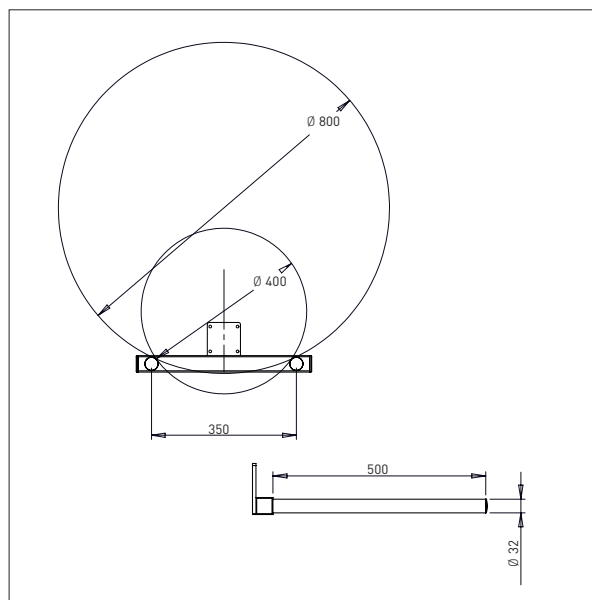

## RUSTFRI PLADE

- Alle mål i mm

## DORN

- Alle mål i mm

DORN - D1-ix  
L x Ø: 500 x Ø60

DORN - D2-ix  
L x Ø: 800 x Ø60

## DOBBELTDORN

- Alle mål i mm

**DOBBELTDORN – DD1-ix**  
L x Ø x B: 500 x Ø30 x 250

Min. Bredde af hjul: Ø300 mm  
Max. Bredde af hjul: Ø400 mm

**DOBBELTDORN – DD2-ix**  
L x Ø x B: 500 x Ø30 x 350

Min. Bredde af hjul: Ø400 mm  
Max. Bredde af hjul: Ø800 mm

## GAFFEL

- Alle mål i mm