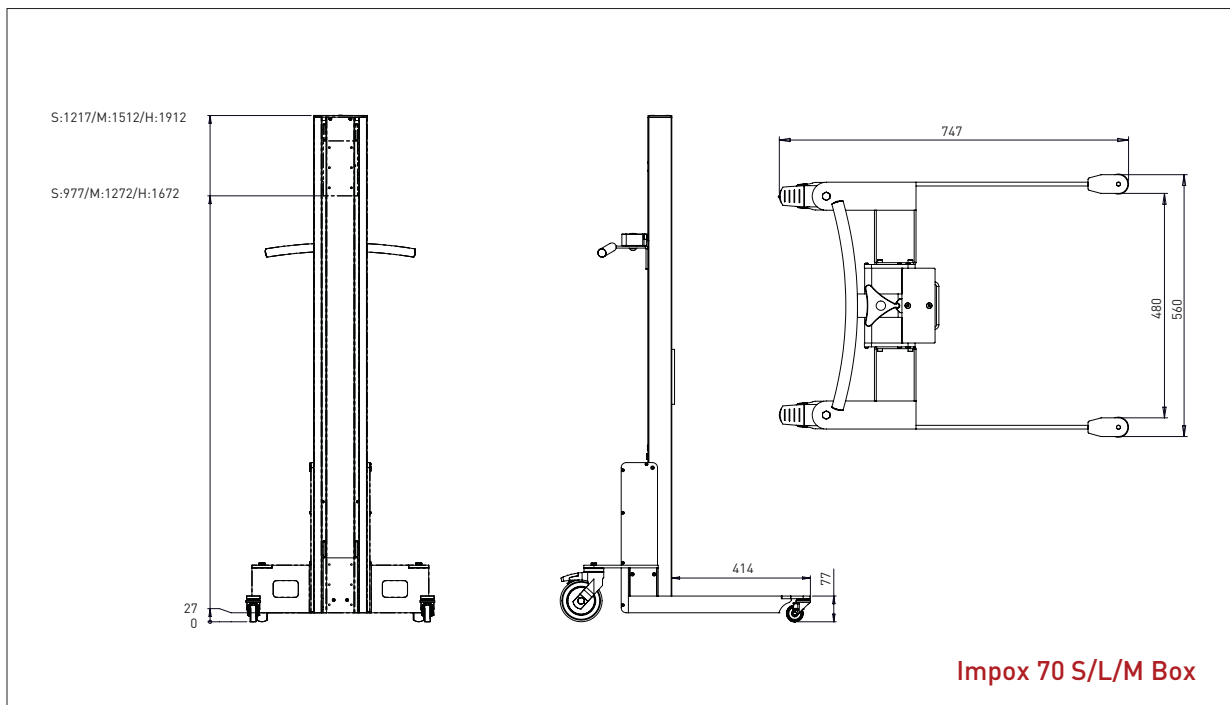

IMPOX 70

LØFTEVOGNE - TEGNINGER & MÅL

- Alle mål i mm