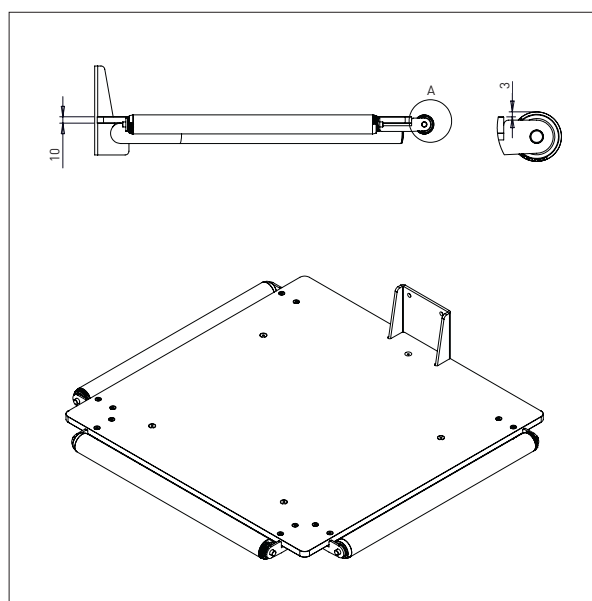

IMPOX 70 / VÆRKTØJ

PEHD PLADE

- Alle mål i mm

PEHD PLADE MED RULLER - KP3-ix

L x B: 495 x 495 mm