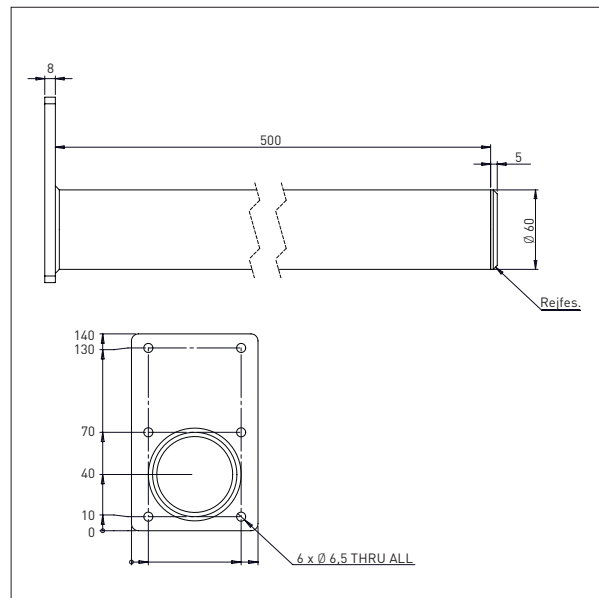

## RUSTFRI PLADE

- Alle mål i mm

### RUSTFRI PLADE - EP1-ix

L x B: 500 x 400 mm

## DORN

- Alle mål i mm

DORN - D1-ix  
L x Ø: 500 x Ø60

DORN - D2-ix  
L x Ø: 800 x Ø60

## DOBBELTDORN

- Alle mål i mm

**DOBBELTDORN – DD1-ix**  
L x Ø x B: 500 x Ø30 x 250

Min. Bredde af hjul: Ø300 mm  
Max. Bredde af hjul: Ø400 mm

**DOBBELTDORN – DD2-ix**  
L x Ø x B: 500 x Ø30 x 350

Min. Bredde af hjul: Ø400 mm  
Max. Bredde af hjul: Ø800 mm