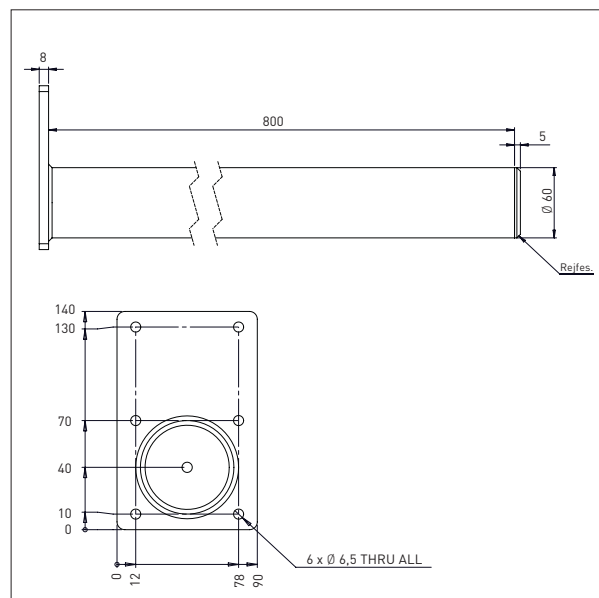

## RUSTFRI PLADE

- Alle mål i mm

### RUSTFRI PLADE - EP1-ix

L x B: 500 x 400 mm

## DORN

- Alle mål i mm

DORN - D1-ix  
L x Ø: 500 x Ø60

DORN - D2-ix  
L x Ø: 800 x Ø60

## DOBBELTDORN

- Alle mål i mm

**DOBBELTDORN – DD1-ix**  
L x Ø x B: 500 x Ø30 x 250

Min. Bredde af hjul: Ø300 mm  
Max. Bredde af hjul: Ø400 mm

**DOBBELTDORN – DD2-ix**  
L x Ø x B: 500 x Ø30 x 350

Min. Bredde af hjul: Ø400 mm  
Max. Bredde af hjul: Ø800 mm