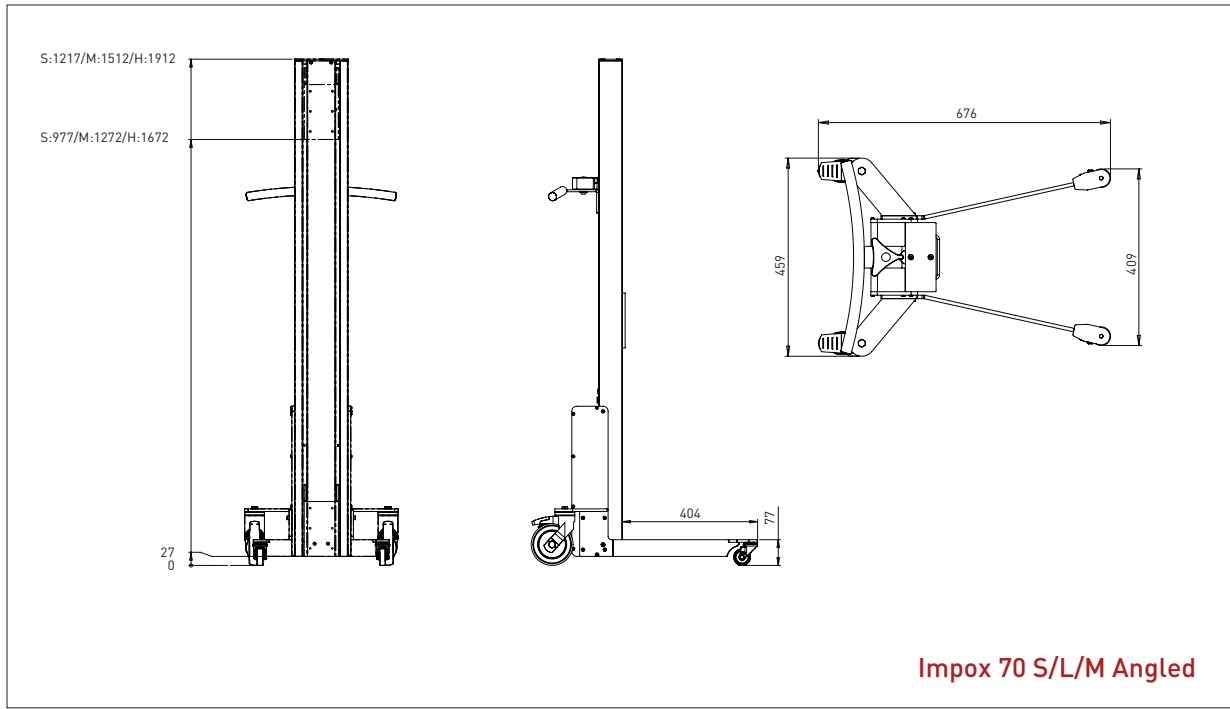

IMPOX 70

LØFTEVOGNE - TEGNINGER & MÅL

- Alle mål i mm