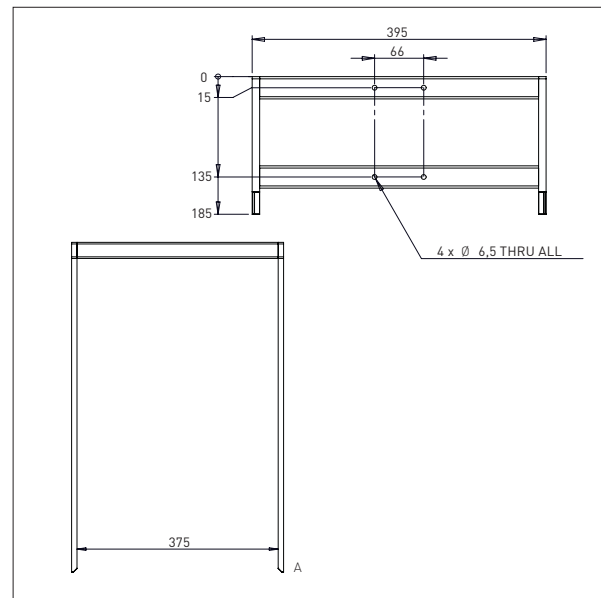

IMPOX 70 / VÆRKTØJ

GAFFEL

- Alle mål i mm

GAFFEL- G1-ix

L x B: 585 x 375

Til 600 x 400 kasser