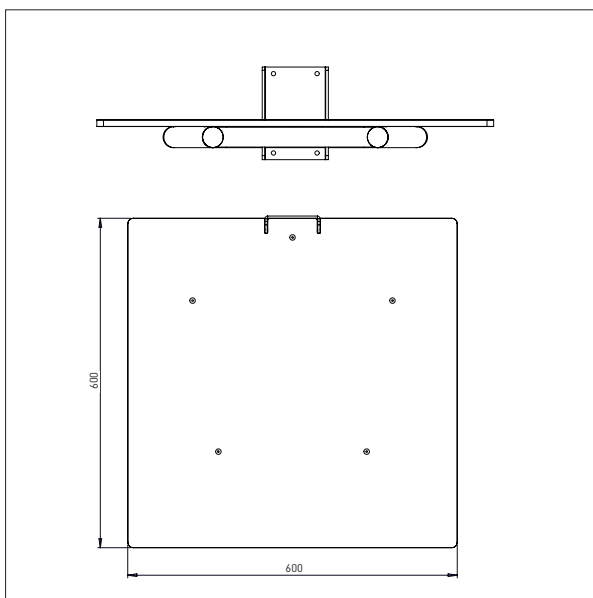

## LØFTEVOGNE - TEGNINGER & MÅL

- Alle mål i mm

## PEHD PLADE

- Alle mål i mm

### PEHD PLADE – KP1-ix

L x B: 495 x 495 mm

### PEHD PLADE – KP2-ix

L x B: 600 x 600 mm