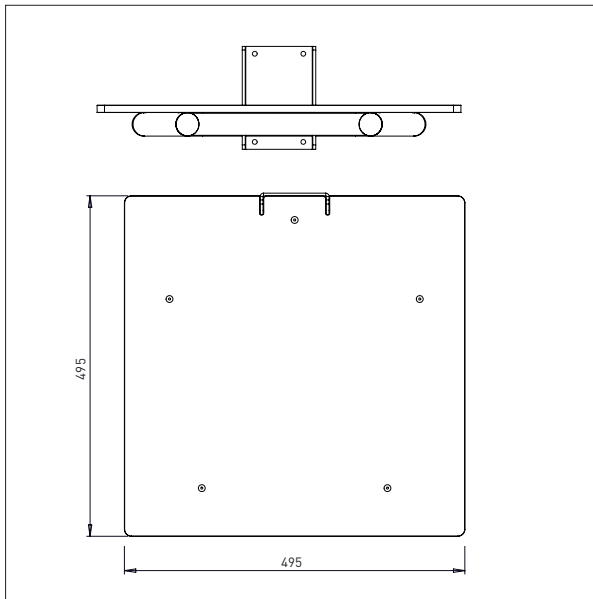

## LØFTEVOGNE - TEGNINGER & MÅL

- Alle mål i mm

## PEHD PLADE

- Alle mål i mm

### PEHD PLADE – KP1-ix

L x B: 495 x 495 mm

## DORN

- Alle mål i mm

DORN - D1-ix  
L x Ø: 500 x Ø60

DORN - D2-ix  
L x Ø: 800 x Ø60