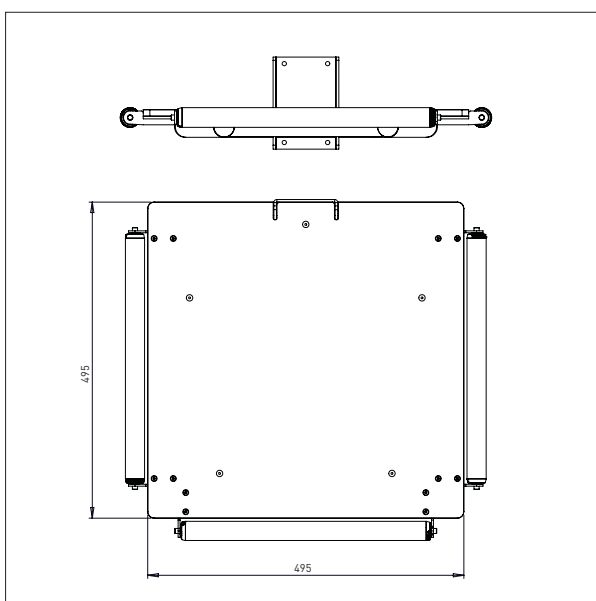

IMPOX 70 / VÆRKTØJ

PEHD PLADE

- Alle mål i mm

PEHD PLADE MED RULLER - KP3-ix

L x B: 495 x 495 mm