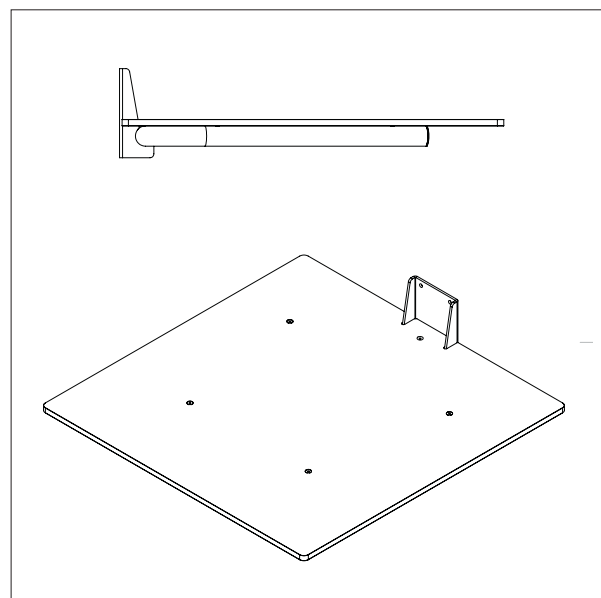

PEHD PLADE – KP2-ix

L x B: 600 x 600 mm