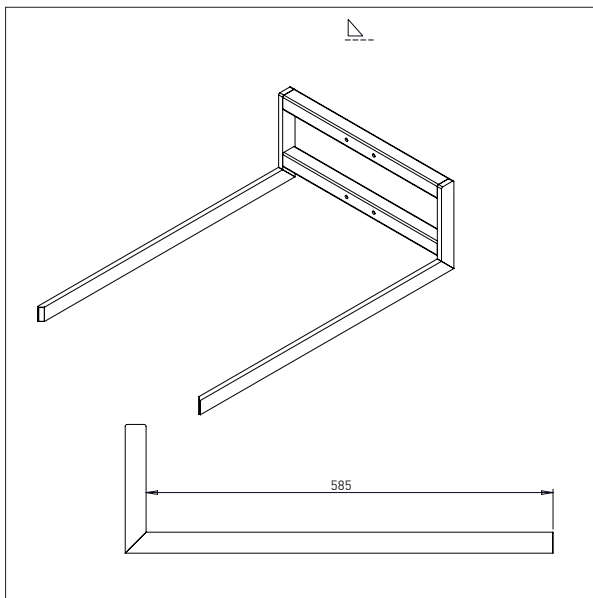

IMPOX 70 / VÆRKTØJ

GAFFEL

- Alle mål i mm

GAFFEL- G1-ix

L x B: 585 x 375

Til 600 x 400 kasser