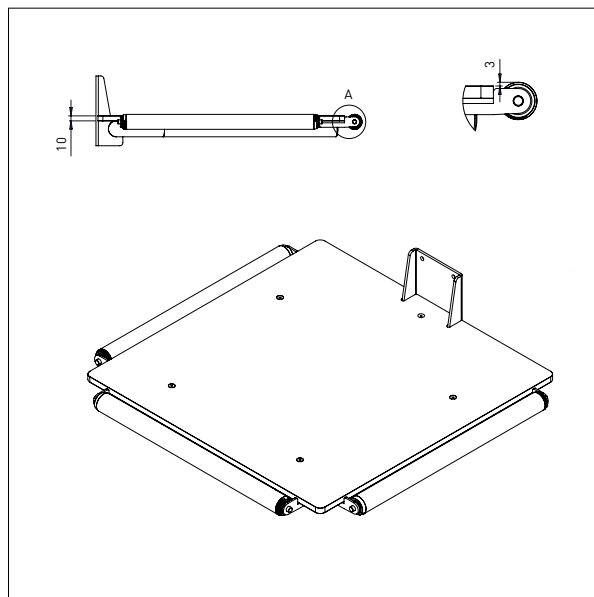

PLATTFORM, HOLZ

- Alles masse in mm

PLATTFORM, HOLZ - W2

L x B: 500 x 500 mm

PLATTFORM, HOLZ - W3

L x B: 600 x 600 mm

IMPACT 90 / HEBEZEUGE

PLATTFORM, HOLZ

PLATTFORM, KUNSTSTOFF - KP2

L x B: 600 x 600 mm

IMPACT 90 / HEBEZEUGE

PLATTFORM, KUNSTSTOFF

- Alles masse in mm

PLATTFORM, KUNSTSTOFF MIT ROLLEN - KP3

L x B: 495 x 495 mm

IMPACT 90 / HEBEZEUGE

PLATTFORM, EDELSTAHL

- Alles masse in mm

PLATTFORM, EDELSTAHL – EP1

L x B: 500 x 400 mm

PLATTFORM EDELSTAHL – EP2

L x B: 500 x 500 mm

IMPACT 90 / HEBEZEUGE

DORN

- Alles masse in mm

DORN - D1

Ø x L: 60 x 500 mm

DORN- D2

Ø x L: 60 x 800 mm

IMPACT 90 / HEBEZEUGE

DOPPELDORN

- Alles masse in mm