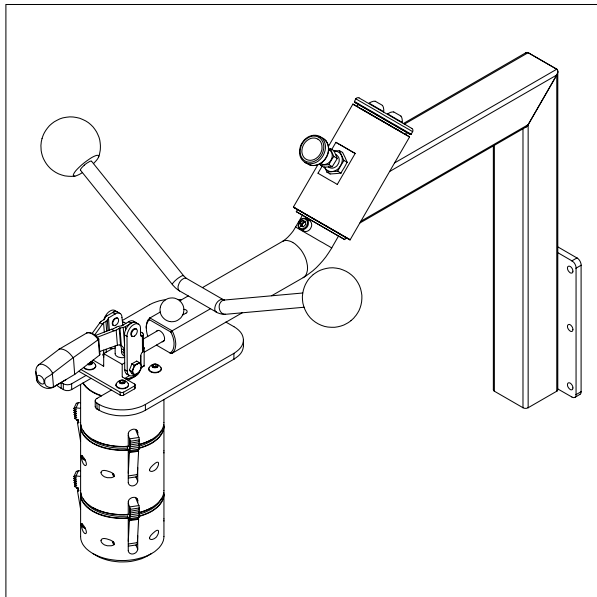

WAVE

- Alles masse in mm

FEST V-BLOCK - WAVE

IMPACT 90 / HEBEZEUGE

ROLLENMANIPULATOR

- Alles masse in mm

ROLLENMANIPULATOR - MRP1

IMPACT 90 / HEBEZEUGE

ROLLENMANIPULATOR

- Alles masse in mm

ROLLENMANIPULATOR - MRP2

IMPACT 90 / HEBEZEUGE

DORNVERGRÖSSERN

- Alles masse in mm

DORNVERGRÖSSERN - CL1

Für: Ø125 mm/6"

DORNVERGRÖSSERN - CL2

Für: Ø254 mm/10"