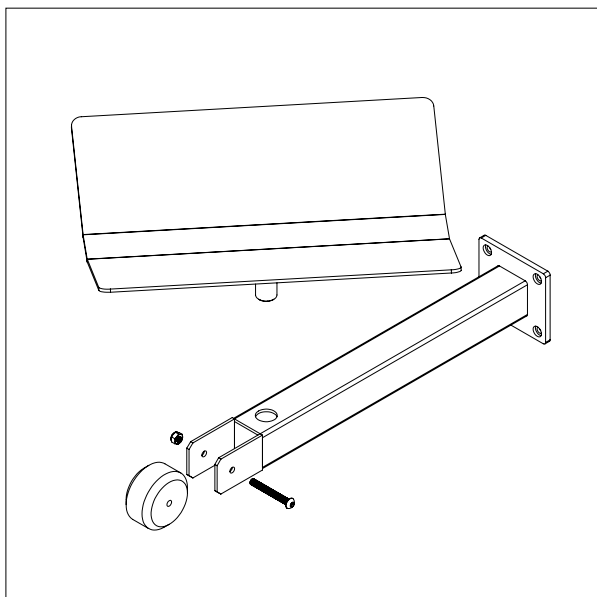

IMPACT 90 / HEBEZEUGE

DORN MIT V-BLOCK

- Alles masse in mm

DORN MIT V-BLOCK - DVB1