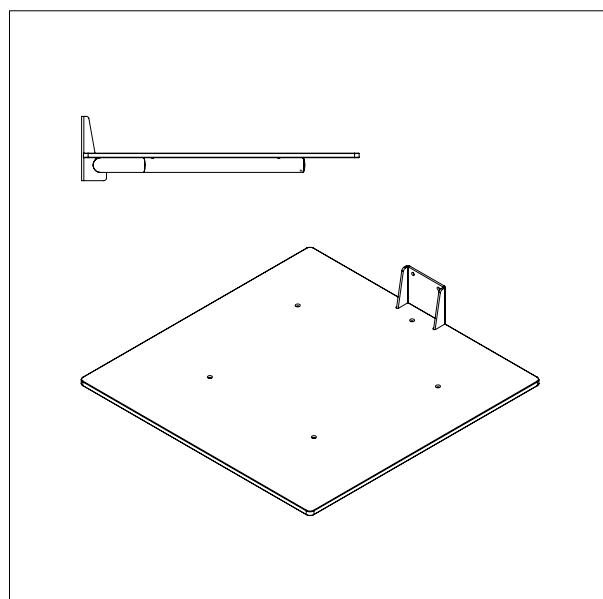

PLATTFORM, KUNSTSTOFF - KP2

L x B: 600 x 600 mm