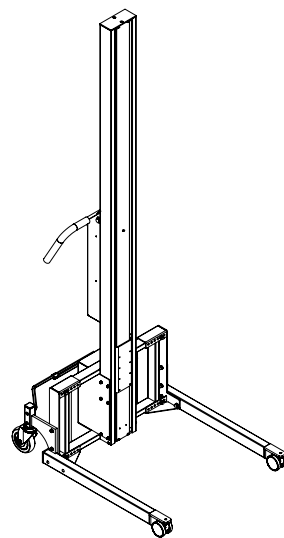

IMPACT 90 HEBELIFTE & HEBEZEUGE

- ZEICHUNGEN & MASSE

IMPACT 90

3 MASTHÖHEN UND 21 BEINE/RÄDER OPTIONEN

90 L/M/H standard beine

90 L/M Centerbeine

90 L/M/H FC - Flexbeine Typ 1

90 L/M/H FC - Flexbeine Typ 2

IMPACT 90

HEBELIFTE - ZEICHNUNGEN & MASSE

- Alles masse in mm

IMPACT 90

HEBELIFTE - ZEICHNUNGEN & MASSE

- Alles masse in mm

IMPACT 90

HEBELIFTE - ZEICHNUNGEN & MASSE

PLATTFORM, HOLZ

- Alles masse in mm

PLATTFORM, HOLZ - W2

L x B: 500 x 500 mm

PLATTFORM, HOLZ - W3

L x B: 600 x 600 mm

IMPACT 90 / HEBEZEUGE

PLATTFORM, HOLZ

- Alles masse in mm

DORN - D1

Ø x L: 60 x 500 mm

DORN- D2

Ø x L: 60 x 800 mm

IMPACT 90 / HEBEZEUGE

DOPPELDORN

- Alles masse in mm