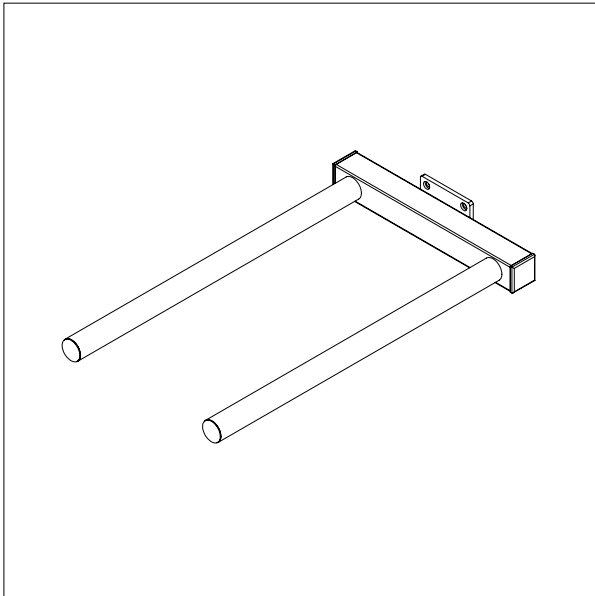

PLATTFORM, EDELSTAHL

- Alles masse in mm

PLATTFORM, EDELSTAHL – EP1

L x B: 500 x 400 mm

PLATTFORM EDELSTAHL – EP2

L x B: 500 x 500 mm

IMPACT 90 / HEBEZEUGE

DORN

- Alles masse in mm

DORN - D1

Ø x L: 60 x 500 mm

DORN- D2

Ø x L: 60 x 800 mm

IMPACT 90 / HEBEZEUGE

DOPPELDORN

- Alles masse in mm

DOPPELDORN – DD1

Ø x L x B: 32 x 500 x 250 mm

Min. breite von Rollen: Ø 300 mm

Max. breite von Rollen: Ø 400 mm

DOPPELDORN – DD2

Ø x L x B: 32 x 500 x 350 mm

Min. breite von Rollen: Ø 400 mm

Max. breite von Rollen: Ø 800 mm