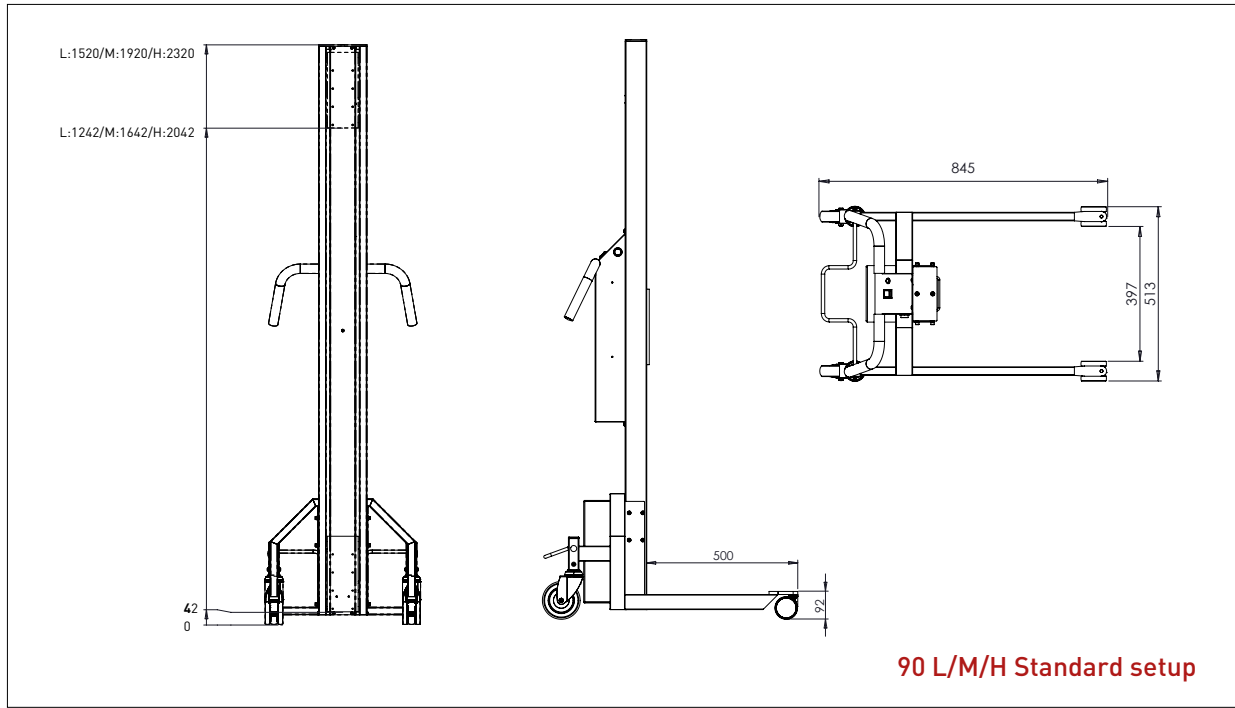

IMPACT 90

HEBELIFTE - ZEICHNUNGEN & MASSE

- Alles masse in mm