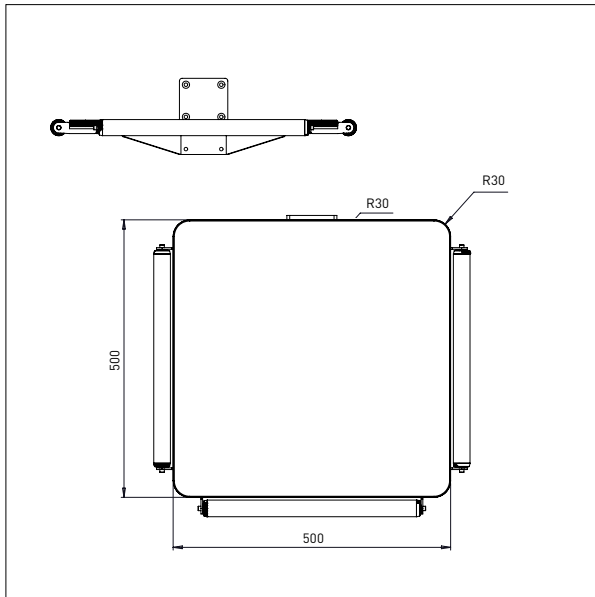

PLATTFORM, HOLZ

- Alles masse in mm

PLATTFORM, HOLZ - W2

L x B: 500 x 500 mm

PLATTFORM, HOLZ - W3

L x B: 600 x 600 mm

IMPACT 90 / HEBEZEUGE

PLATTFORM, HOLZ

- Alles masse in mm

PLATTFORM, HOLZ MIT ROLLEN - W4

L x B: 500 x 500 mm

IMPACT 90 / HEBEZEUGE

PLATTFORM, KUNSTSTOFF

- Alles masse in mm

PLATTFORM, KUNSTSTOFF - KP1

L x B: 495 x 495 mm

PLATTFORM, EDELSTAHL

- Alles masse in mm

PLATTFORM, EDELSTAHL – EP1

L x B: 500 x 400 mm

PLATTFORM EDELSTAHL – EP2

L x B: 500 x 500 mm

IMPACT 90 / HEBEZEUGE

DORN

- Alles masse in mm

DORN - D1

Ø x L: 60 x 500 mm

DORN- D2

Ø x L: 60 x 800 mm

IMPACT 90 / HEBEZEUGE

DOPPELDORN

- Alles masse in mm