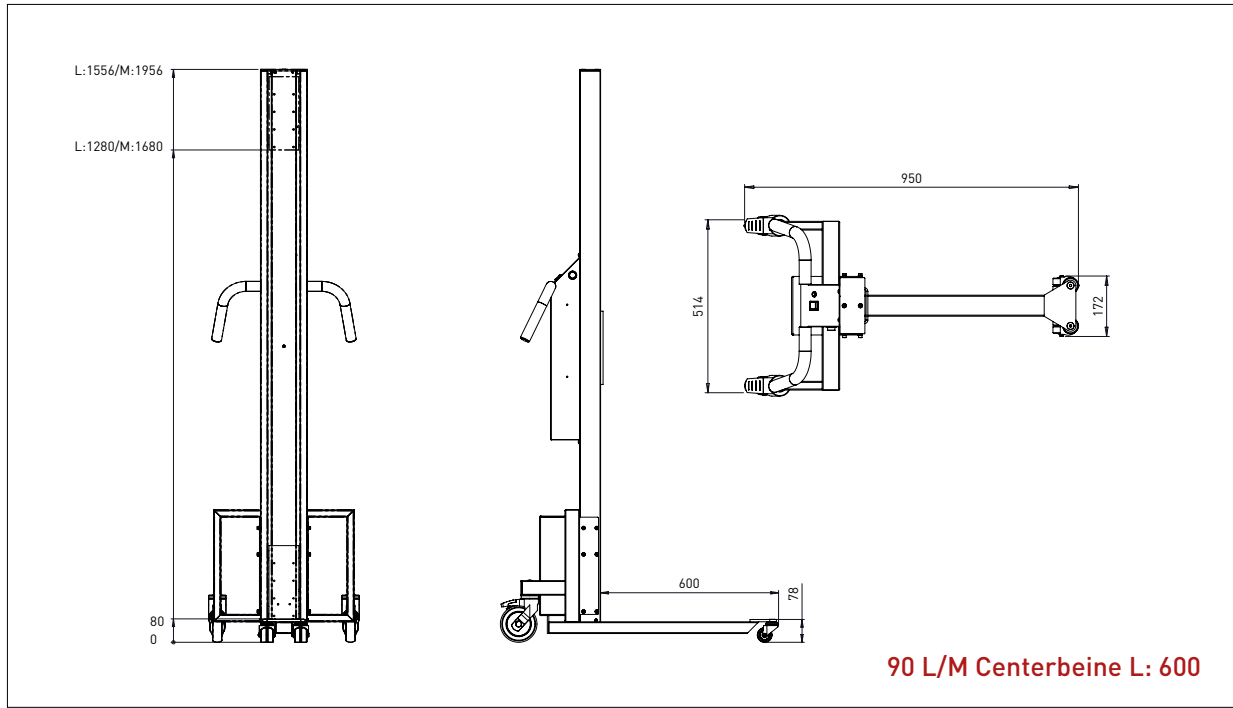

IMPACT 90 HEBELIFTE & HEBEZEUGE

- ZEICHUNGEN & MASSE

IMPACT 90

3 MASTHÖHEN UND 21 BEINE/RÄDER OPTIONEN

90 L/M/H standard beine

90 L/M Centerbeine

90 L/M/H FC - Flexbeine Typ 1

90 L/M/H FC - Flexbeine Typ 2

IMPACT 90

HEBELIFTE - ZEICHNUNGEN & MASSE

- Alles masse in mm

IMPACT 90

HEBELIFTE - ZEICHNUNGEN & MASSE

- Alles masse in mm

IMPACT 90

HEBELIFTE - ZEICHNUNGEN & MASSE

PLATTFORM, HOLZ

- Alles masse in mm

PLATTFORM, HOLZ - W2

L x B: 500 x 500 mm

PLATTFORM, HOLZ - W3

L x B: 600 x 600 mm

IMPACT 90 / HEBEZEUGE

PLATTFORM, HOLZ

- Alles masse in mm

DORN - D1

Ø x L: 60 x 500 mm

DORN- D2

Ø x L: 60 x 800 mm

IMPACT 90 / HEBEZEUGE

DOPPELDORN

- Alles masse in mm