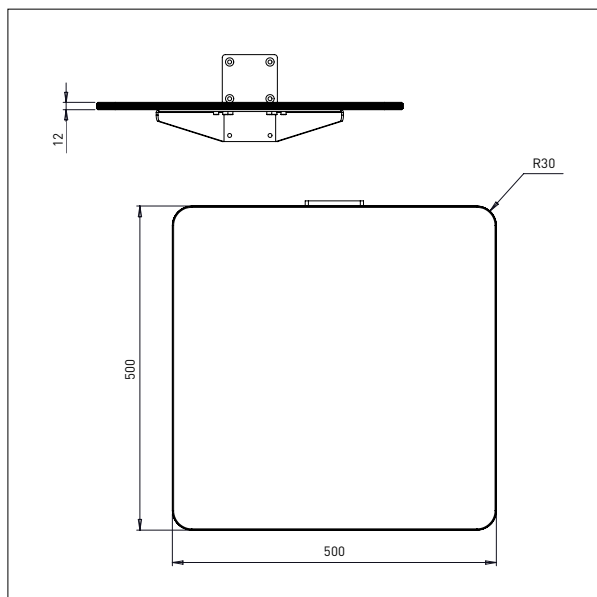

- Alles masse in mm

IMPACT 90

HEBELIFTE - ZEICHNUNGEN & MASSE

- Alles masse in mm

IMPACT 90

HEBELIFTE - ZEICHNUNGEN & MASSE

- Alles masse in mm

IMPACT 90 / HEBEZEUGE

PLATTFORM, HOLZ

- Alles masse in mm

PLATTFORM, HOLZ - W2

L x B: 500 x 500 mm

PLATTFORM, HOLZ - W3

L x B: 600 x 600 mm

IMPACT 90 / HEBEZEUGE

PLATTFORM, HOLZ

- Alles masse in mm

PLATTFORM, HOLZ MIT ROLLEN - W4

L x B: 500 x 500 mm

IMPACT 90 / HEBEZEUGE

PLATTFORM, KUNSTSTOFF

- Alles masse in mm

PLATTFORM, KUNSTSTOFF - KP1

L x B: 495 x 495 mm

- Alles masse in mm

DORN - D1

Ø x L: 60 x 500 mm

DORN- D2

Ø x L: 60 x 800 mm

IMPACT 90 / HEBEZEUGE

DOPPELDORN

- Alles masse in mm