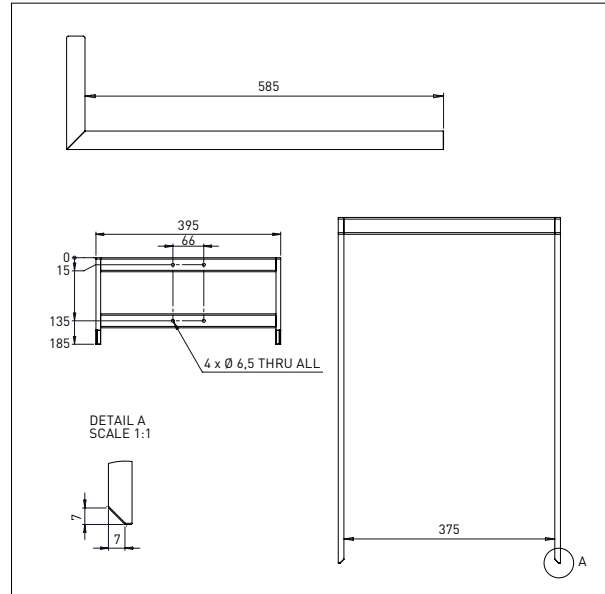

PLATTFORM, EDELSTAHL

- Alles masse in mm

PLATTFORM, EDELSTAHL – EP1

L x B: 500 x 400 mm

PLATTFORM EDELSTAHL – EP2

L x B: 500 x 500 mm

IMPACT 90 / HEBEZEUGE

DORN

- Alles masse in mm

DORN - D1

Ø x L: 60 x 500 mm

DORN- D2

Ø x L: 60 x 800 mm

IMPACT 90 / HEBEZEUGE

DOPPELDORN

- Alles masse in mm

DOPPELDORN – DD1

Ø x L x B: 32 x 500 x 250 mm

Min. breite von Rollen: Ø 300 mm

Max. breite von Rollen: Ø 400 mm

DOPPELDORN – DD2

Ø x L x B: 32 x 500 x 350 mm

Min. breite von Rollen: Ø 400 mm

Max. breite von Rollen: Ø 800 mm

IMPACT 90 / HEBEZEUGE

GABEL

- Alles masse in mm

GABEL- G1

L x B: 585 x 375 mm

Für 600 x 400 mm kästen

IMPACT 90 / HEBEZEUGE

DORN MIT V-BLOCK