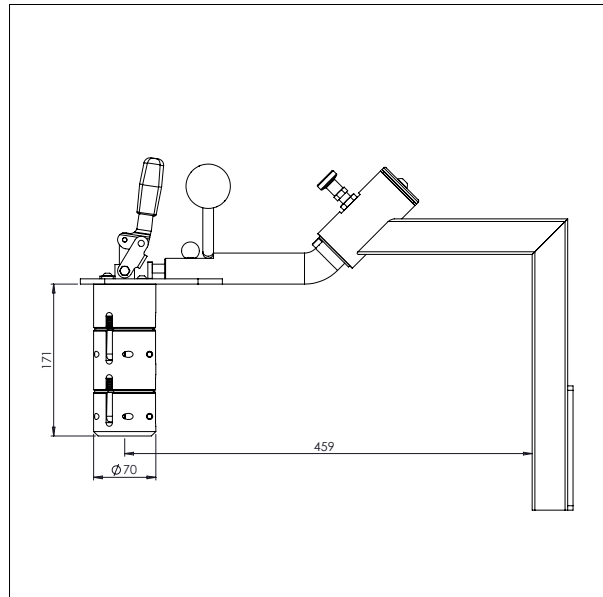

- Alles masse in mm

DORN - D1

Ø x L: 60 x 500 mm

DORN- D2

Ø x L: 60 x 800 mm

IMPACT 90 / HEBEZEUGE

DOPPELDORN

- Alles masse in mm

WAVE

- Alles masse in mm

FEST V-BLOCK - WAVE

IMPACT 90 / HEBEZEUGE

ROLLENMANIPULATOR

- Alles masse in mm

ROLLENMANIPULATOR - MRP1

IMPACT 90 / HEBEZEUGE

ROLLENMANIPULATOR

- Alles masse in mm

ROLLENMANIPULATOR - MRP2

IMPACT 90 / HEBEZEUGE

DORNVERGRÖSSERN

- Alles masse in mm

DORNVERGRÖSSERN - CL1

Für: Ø125 mm/6"

DORNVERGRÖSSERN - CL2

Für: Ø254 mm/10"