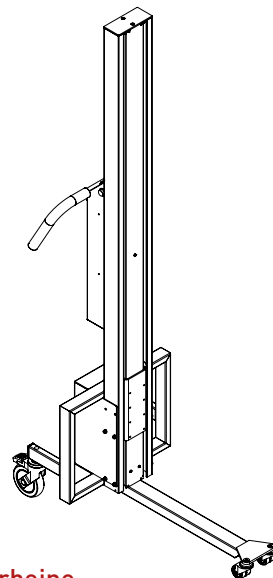

IMPACT 90 HEBELIFTE & HEBEZEUGE

- ZEICHUNGEN & MASSE

IMPACT 90

3 MASTHÖHEN UND 21 BEINE/RÄDER OPTIONEN

90 L/M/H standard beine

90 L/M Centerbeine

90 L/M/H FC - Flexbeine Typ 1

90 L/M/H FC - Flexbeine Typ 2

IMPACT 90

HEBELIFTE - ZEICHNUNGEN & MASSE

- Alles masse in mm

IMPACT 90

HEBELIFTE - ZEICHNUNGEN & MASSE

- Alles masse in mm

IMPACT 90

HEBELIFTE - ZEICHNUNGEN & MASSE

PLATTFORM, HOLZ

- Alles masse in mm

PLATTFORM, HOLZ - W2

L x B: 500 x 500 mm

PLATTFORM, HOLZ - W3

L x B: 600 x 600 mm

IMPACT 90 / HEBEZEUGE

PLATTFORM, HOLZ

- Alles masse in mm

DORN - D1

Ø x L: 60 x 500 mm

DORN- D2

Ø x L: 60 x 800 mm

IMPACT 90 / HEBEZEUGE

DOPPELDORN

- Alles masse in mm