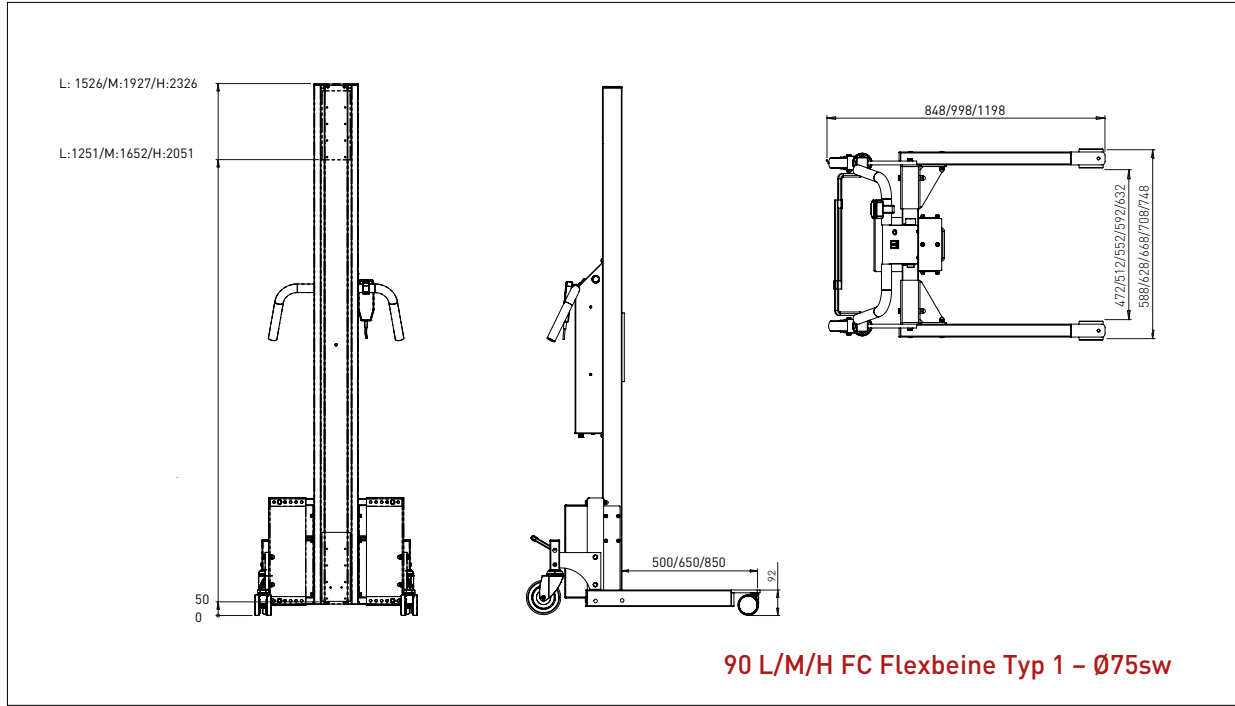

IMPACT 90

HEBELIFTE - ZEICHNUNGEN & MASSE

- Alles masse in mm