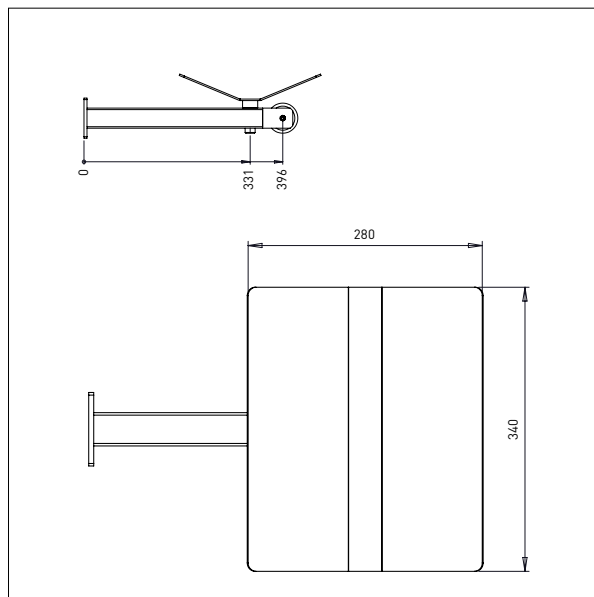

- Alles masse in mm

DORN - D1

Ø x L: 60 x 500 mm

DORN- D2

Ø x L: 60 x 800 mm

IMPACT 90 / HEBEZEUGE

DOPPELDORN

- Alles masse in mm

DOPPELDORN – DD1

Ø x L x B: 32 x 500 x 250 mm

Min. breite von Rollen: Ø 300 mm

Max. breite von Rollen: Ø 400 mm

DOPPELDORN – DD2

Ø x L x B: 32 x 500 x 350 mm

Min. breite von Rollen: Ø 400 mm

Max. breite von Rollen: Ø 800 mm

IMPACT 90 / HEBEZEUGE

GABEL

- Alles masse in mm

GABEL- G1

L x B: 585 x 375 mm

Für 600 x 400 mm kästen

IMPACT 90 / HEBEZEUGE

DORN MIT V-BLOCK

- Alles masse in mm

DORN MIT V-BLOCK - DVB1

DORN MIT V-BLOCK - DVB2 (EDELSTAHL)

IMPACT 90 / HEBEZEUGE

PLATTFORM MIT V-BLOCK

- Alles masse in mm

PLATTFORM MIT V-BLOCK - EPV

Plattform: 500 x 400