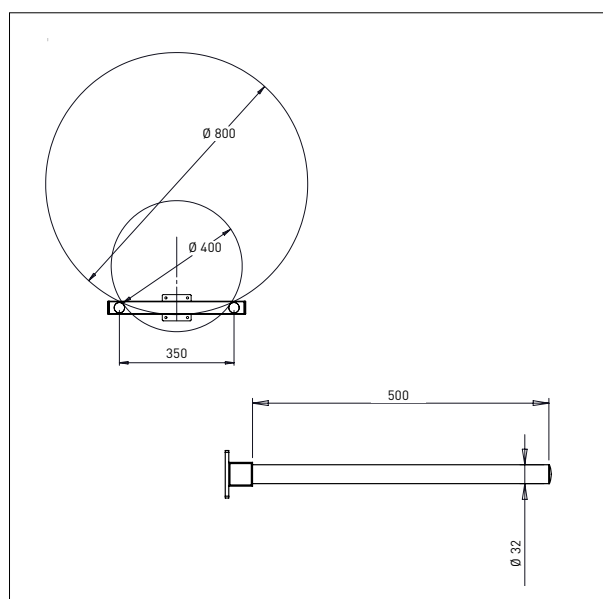

PLATTFORM, EDELSTAHL

- Alles masse in mm

PLATTFORM, EDELSTAHL – EP1

L x B: 500 x 400 mm

PLATTFORM EDELSTAHL – EP2

L x B: 500 x 500 mm

IMPACT 90 / HEBEZEUGE

DORN

- Alles masse in mm

DORN - D1

Ø x L: 60 x 500 mm

DORN- D2

Ø x L: 60 x 800 mm

IMPACT 90 / HEBEZEUGE

DOPPELDORN

- Alles masse in mm

DOPPELDORN – DD1

Ø x L x B: 32 x 500 x 250 mm

Min. breite von Rollen: Ø 300 mm

Max. breite von Rollen: Ø 400 mm

DOPPELDORN – DD2

Ø x L x B: 32 x 500 x 350 mm

Min. breite von Rollen: Ø 400 mm

Max. breite von Rollen: Ø 800 mm

IMPACT 90 / HEBEZEUGE

GABEL

- Alles masse in mm

GABEL- G1

L x B: 585 x 375 mm

Für 600 x 400 mm kästen

IMPACT 90 / HEBEZEUGE

DORN MIT V-BLOCK