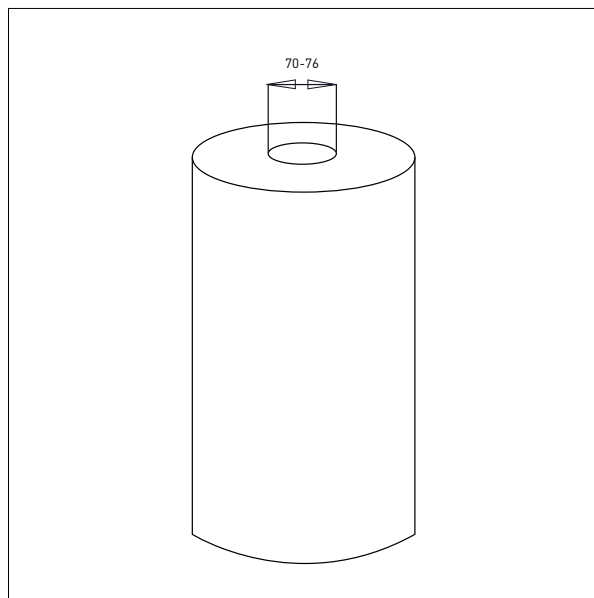

IMPACT 90 / HEBEZEUGE

ROLLENMANIPULATOR

- Alles masse in mm

ROLLENMANIPULATOR - MRP2