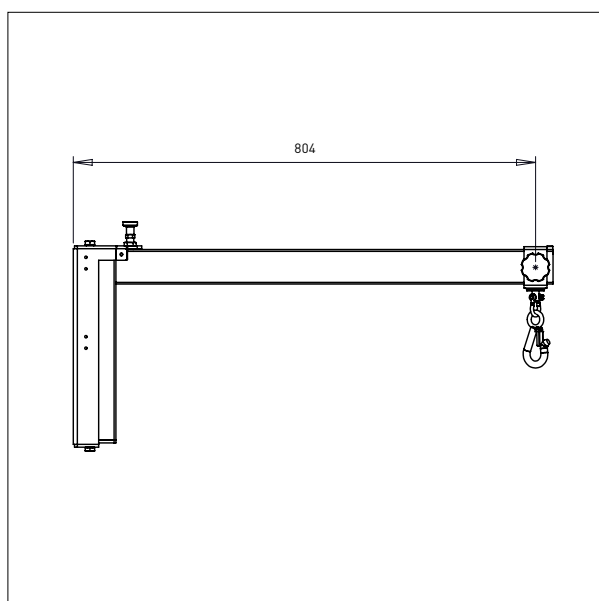

IMPACT 90 / HEBEZEUGE

KRAN ARMEN

- Alles masse in mm

KRAN ARM - KA1

L: 600

KRAN ARM - KA2

L: 800

IMPACT 90 / HEBEZEUGE