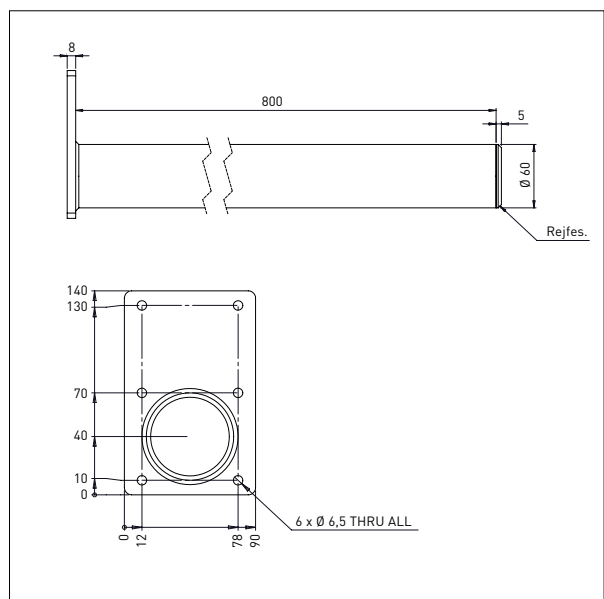

PLATTFORM, EDELSTAHL

- Alles masse in mm

PLATTFORM, EDELSTAHL – EP1

L x B: 500 x 400 mm

PLATTFORM EDELSTAHL – EP2

L x B: 500 x 500 mm

IMPACT 90 / HEBEZEUGE

DORN

- Alles masse in mm

DORN - D1

Ø x L: 60 x 500 mm

DORN- D2

Ø x L: 60 x 800 mm

IMPACT 90 / HEBEZEUGE

DOPPELDORN

- Alles masse in mm

DOPPELDORN – DD1

Ø x L x B: 32 x 500 x 250 mm

Min. breite von Rollen: Ø 300 mm

Max. breite von Rollen: Ø 400 mm

DOPPELDORN – DD2

Ø x L x B: 32 x 500 x 350 mm

Min. breite von Rollen: Ø 400 mm

Max. breite von Rollen: Ø 800 mm

IMPACT 90 / HEBEZEUGE

GABEL

- Alles masse in mm

GABEL- G1

L x B: 585 x 375 mm

Für 600 x 400 mm kästen

IMPACT 90 / HEBEZEUGE

DORN MIT V-BLOCK