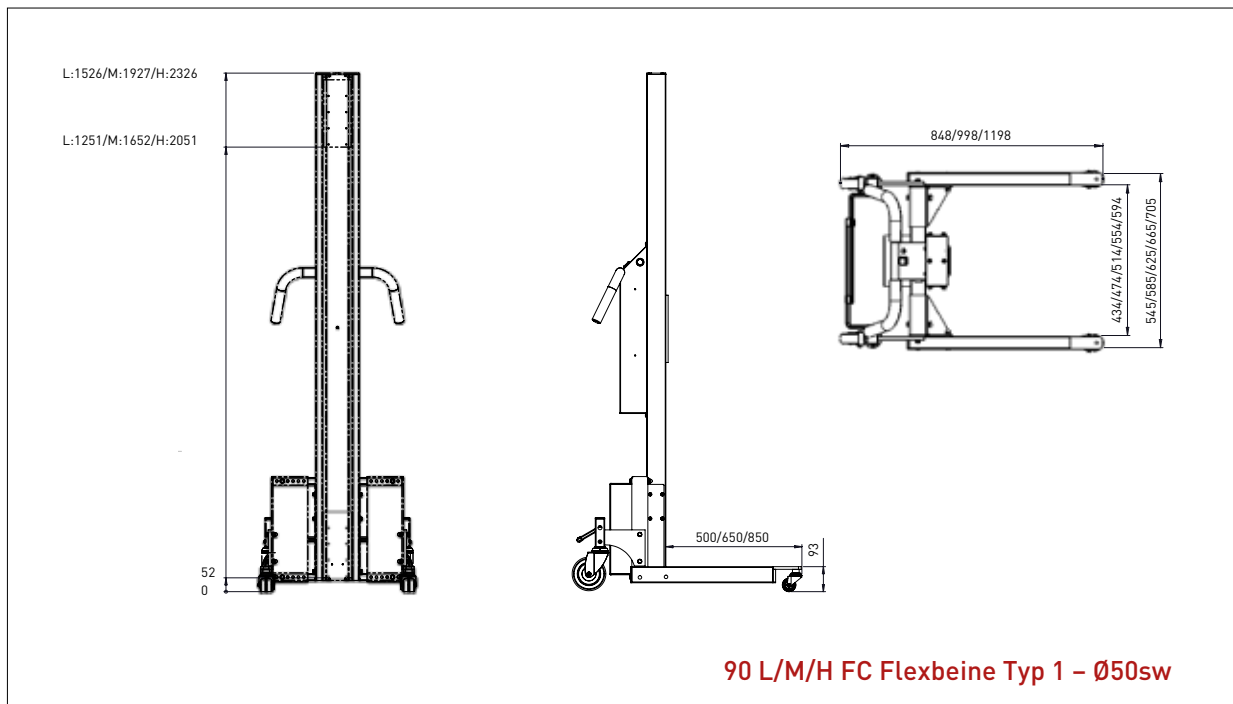

IMPACT 90 HEBELIFTE & HEBEZEUGE

- ZEICHUNGEN & MASSE

IMPACT 90

3 MASTHÖHEN UND 21 BEINE/RÄDER OPTIONEN

90 L/M/H standard beine

90 L/M Centerbeine

90 L/M/H FC - Flexbeine Typ 1

90 L/M/H FC - Flexbeine Typ 2

IMPACT 90

HEBELIFTE - ZEICHNUNGEN & MASSE

- Alles masse in mm

IMPACT 90

HEBELIFTE - ZEICHNUNGEN & MASSE

- Alles masse in mm

IMPACT 90

HEBELIFTE - ZEICHNUNGEN & MASSE

PLATTFORM, HOLZ

- Alles masse in mm

PLATTFORM, HOLZ - W2

L x B: 500 x 500 mm

PLATTFORM, HOLZ - W3

L x B: 600 x 600 mm

IMPACT 90 / HEBEZEUGE

PLATTFORM, HOLZ

- Alles masse in mm

DORN - D1

Ø x L: 60 x 500 mm

DORN- D2

Ø x L: 60 x 800 mm

IMPACT 90 / HEBEZEUGE

DOPPELDORN

- Alles masse in mm