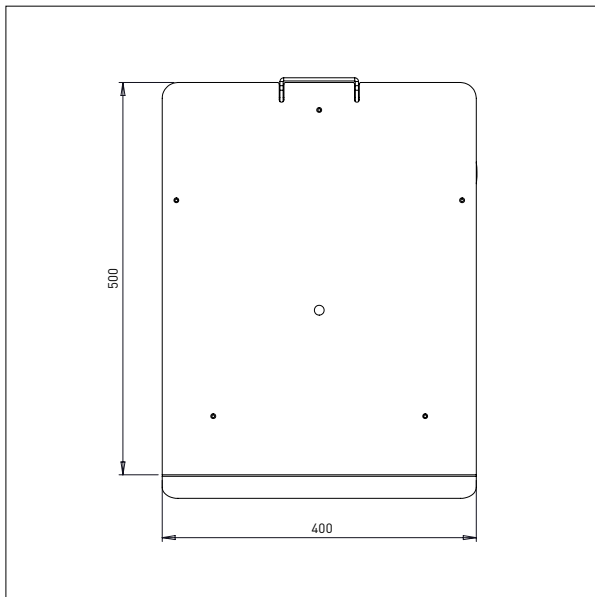

PLATTFORM, HOLZ

- Alles masse in mm

PLATTFORM, HOLZ - W2

L x B: 500 x 500 mm

PLATTFORM, HOLZ - W3

L x B: 600 x 600 mm

IMPACT 90 / HEBEZEUGE

PLATTFORM, HOLZ

- Alles masse in mm

PLATTFORM, HOLZ MIT ROLLEN - W4

L x B: 500 x 500 mm

IMPACT 90 / HEBEZEUGE

PLATTFORM, KUNSTSTOFF

- Alles masse in mm

PLATTFORM, KUNSTSTOFF - KP1

L x B: 495 x 495 mm

PLATTFORM, KUNSTSTOFF - KP2

L x B: 600 x 600 mm

IMPACT 90 / HEBEZEUGE

PLATTFORM, KUNSTSTOFF

- Alles masse in mm

PLATTFORM, KUNSTSTOFF MIT ROLLEN - KP3

L x B: 495 x 495 mm

IMPACT 90 / HEBEZEUGE

PLATTFORM, EDELSTAHL

- Alles masse in mm

PLATTFORM, EDELSTAHL – EP1

L x B: 500 x 400 mm

PLATTFORM EDELSTAHL – EP2

L x B: 500 x 500 mm

IMPACT 90 / HEBEZEUGE

DORN