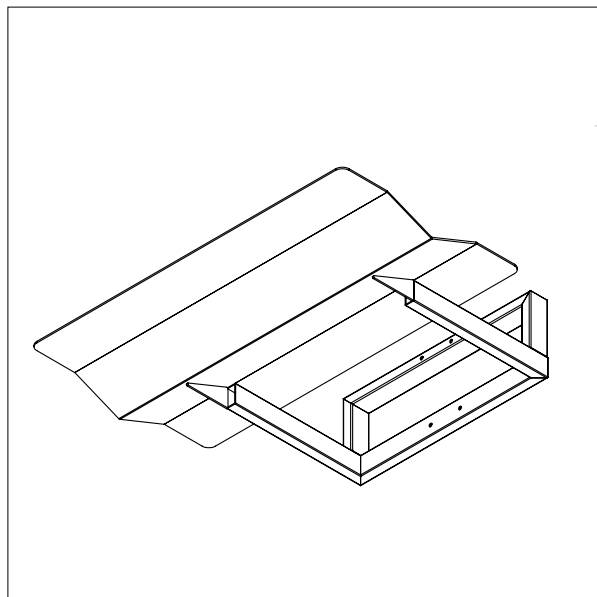

IMPACT 90 / HEBEZEUGE

WAVE

- Alles masse in mm

FEST V-BLOCK - WAVE