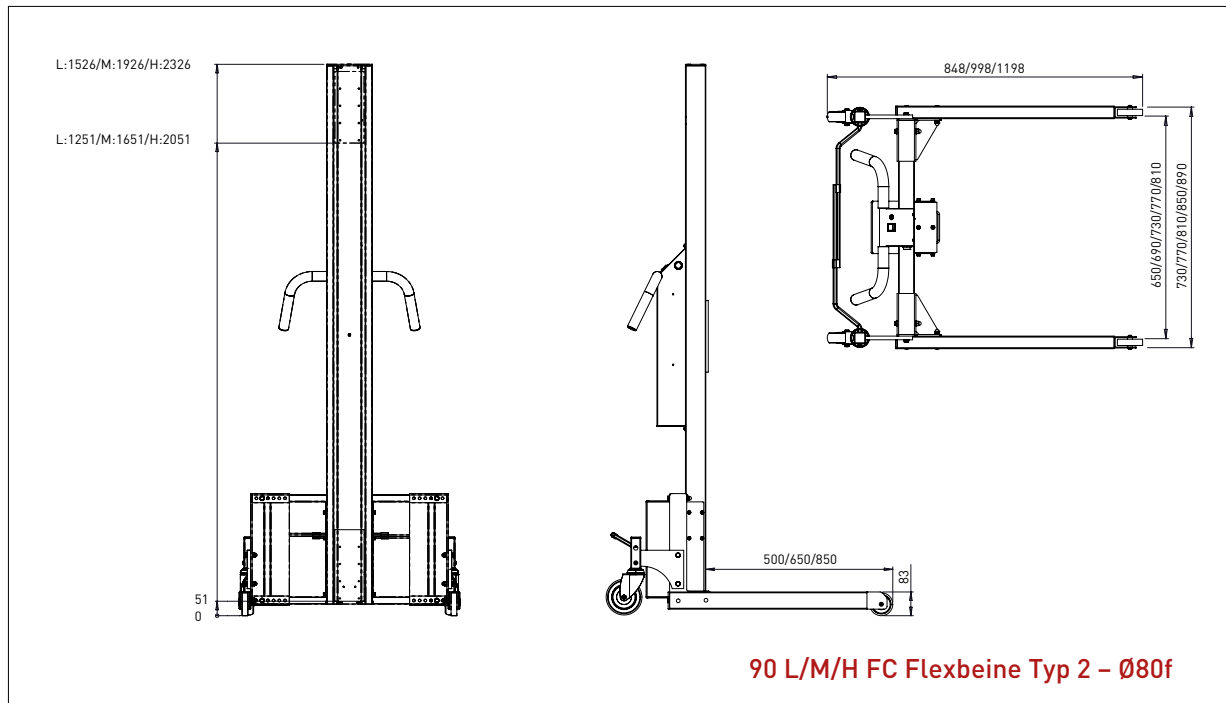

IMPACT 90

HEBELIFTE - ZEICHNUNGEN & MASSE

- Alles masse in mm