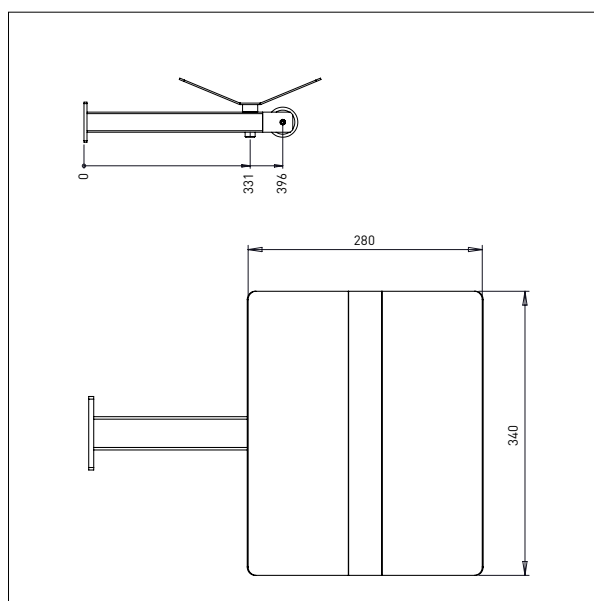

- Alles masse in mm

DORN - D1

Ø x L: 60 x 500 mm

DORN- D2

Ø x L: 60 x 800 mm

IMPACT 90 / HEBEZEUGE

DOPPELDORN

- Alles masse in mm

DOPPELDORN – DD1

Ø x L x B: 32 x 500 x 250 mm

Min. breite von Rollen: Ø 300 mm

Max. breite von Rollen: Ø 400 mm

DOPPELDORN – DD2

Ø x L x B: 32 x 500 x 350 mm

Min. breite von Rollen: Ø 400 mm

Max. breite von Rollen: Ø 800 mm

IMPACT 90 / HEBEZEUGE

GABEL

- Alles masse in mm

GABEL- G1

L x B: 585 x 375 mm

Für 600 x 400 mm kästen

IMPACT 90 / HEBEZEUGE

DORN MIT V-BLOCK

- Alles masse in mm

DORN MIT V-BLOCK - DVB1

DORN MIT V-BLOCK - DVB2 (EDELSTAHL)

IMPACT 90 / HEBEZEUGE

PLATTFORM MIT V-BLOCK

- Alles masse in mm

PLATTFORM MIT V-BLOCK - EPV

Plattform: 500 x 400