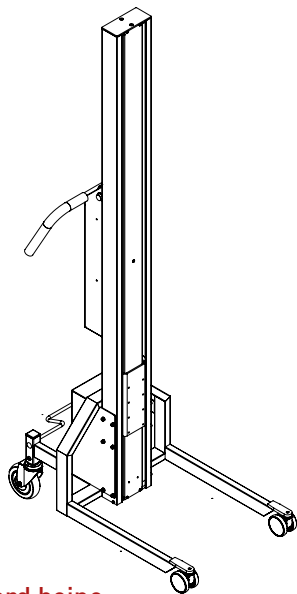

IMPACT 90 HEBELIFTE & HEBEZEUGE

- ZEICHUNGEN & MASSE

IMPACT 90

3 MASTHÖHEN UND 21 BEINE/RÄDER OPTIONEN

90 L/M/H standard beine

90 L/M Centerbeine

90 L/M/H FC - Flexbeine Typ 1

90 L/M/H FC - Flexbeine Typ 2

IMPACT 90

HEBELIFTE - ZEICHNUNGEN & MASSE

- Alles masse in mm

IMPACT 90

HEBELIFTE - ZEICHNUNGEN & MASSE

- Alles masse in mm

IMPACT 90

HEBELIFTE - ZEICHNUNGEN & MASSE

PLATTFORM, HOLZ

- Alles masse in mm

PLATTFORM, HOLZ - W2

L x B: 500 x 500 mm

PLATTFORM, HOLZ - W3

L x B: 600 x 600 mm

IMPACT 90 / HEBEZEUGE

PLATTFORM, HOLZ

- Alles masse in mm

DORN - D1

Ø x L: 60 x 500 mm

DORN- D2

Ø x L: 60 x 800 mm

IMPACT 90 / HEBEZEUGE

DOPPELDORN

- Alles masse in mm