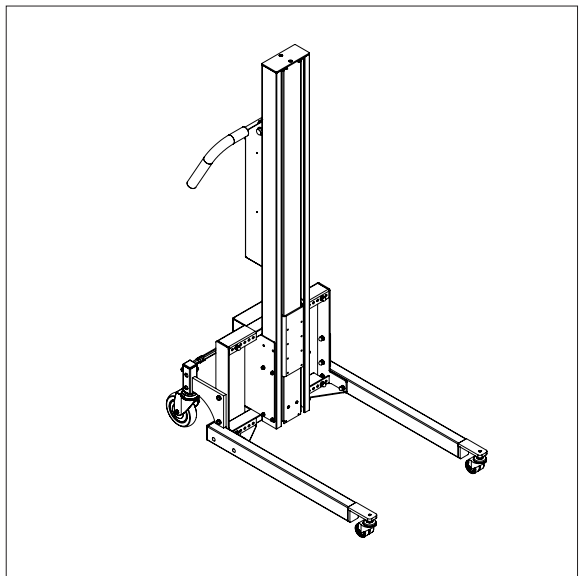

IMPACT 90 HEBELIFTE & HEBEZEUGE

- ZEICHUNGEN & MASSE

IMPACT 90

3 MASTHÖHEN UND 21 BEINE/RÄDER OPTIONEN

90 L/M/H standard beine

90 L/M Centerbeine

90 L/M/H FC - Flexbeine Typ 1

90 L/M/H FC - Flexbeine Typ 2

IMPACT 90

HEBELIFTE - ZEICHNUNGEN & MASSE

- Alles masse in mm

IMPACT 90

HEBELIFTE - ZEICHNUNGEN & MASSE

- Alles masse in mm

IMPACT 90

HEBELIFTE - ZEICHNUNGEN & MASSE

PLATTFORM, HOLZ

- Alles masse in mm

PLATTFORM, HOLZ - W2

L x B: 500 x 500 mm

PLATTFORM, HOLZ - W3

L x B: 600 x 600 mm

IMPACT 90 / HEBEZEUGE

PLATTFORM, HOLZ