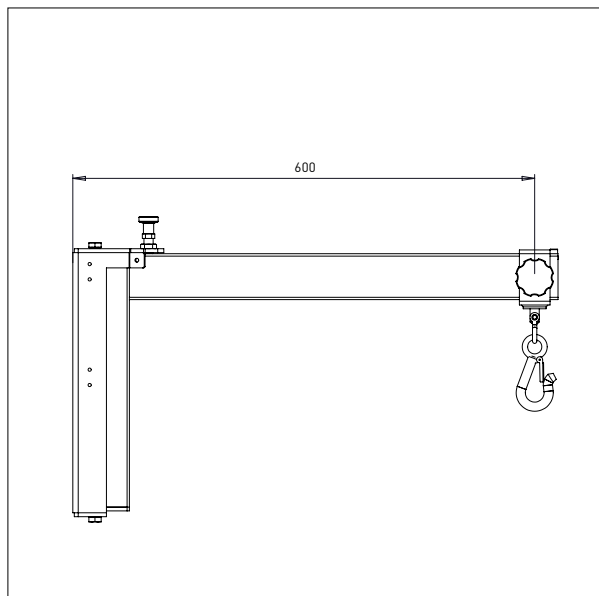

IMPACT 90 / HEBEZEUGE

KRAN ARMEN

- Alles masse in mm

KRAN ARM - KA1

L: 600