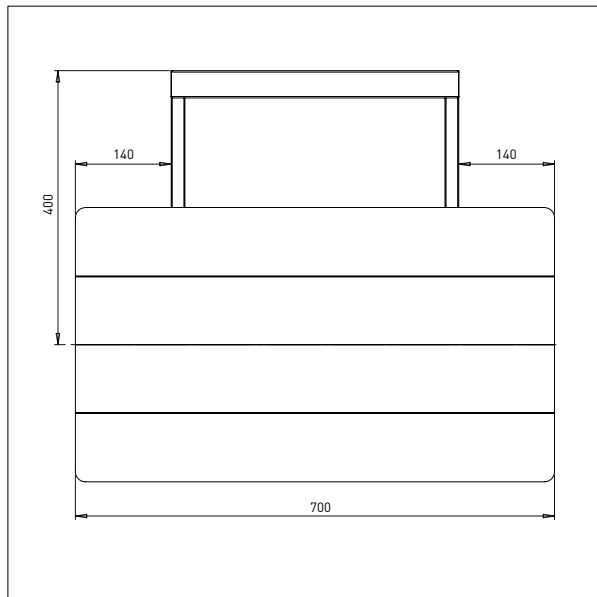

IMPACT 90 / HEBEZEUGE

WAVE

- Alles masse in mm

FEST V-BLOCK - WAVE