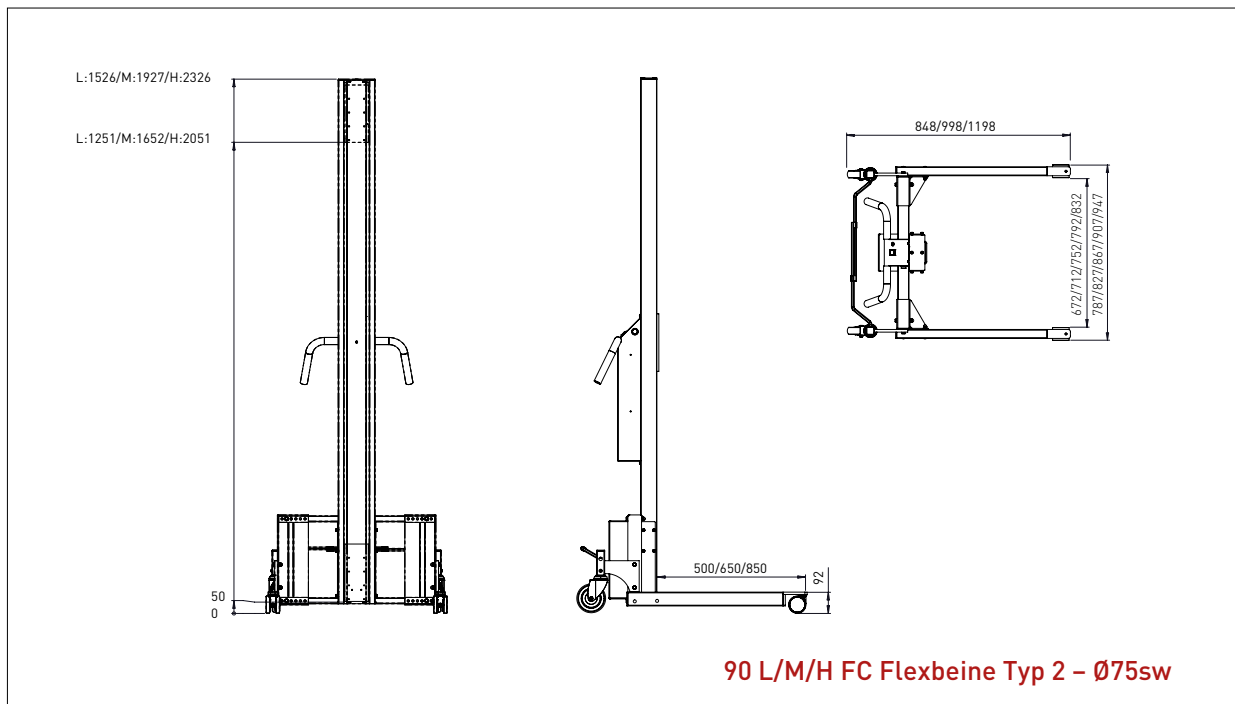

IMPACT 90

HEBELIFTE - ZEICHNUNGEN & MASSE

- Alles masse in mm