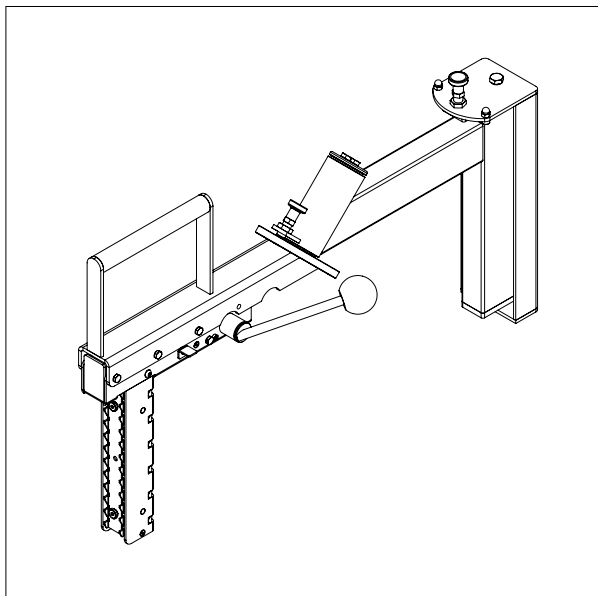

IMPACT 90 / HEBEZEUGE

ROLLENMANIPULATOR

- Alles masse in mm

ROLLENMANIPULATOR - MRP2