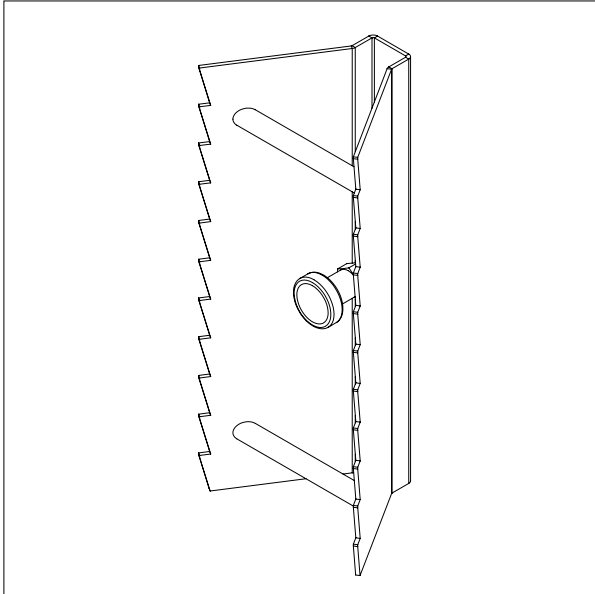

ROLLENMANIPULATOR

- Alles masse in mm

ROLLENMANIPULATOR - MRP2

IMPACT 90 / HEBEZEUGE

DORNVERGRÖSSERN

- Alles masse in mm

DORNVERGRÖSSERN - CL1

Für: Ø125 mm/6"

DORNVERGRÖSSERN - CL2

Für: Ø254 mm/10"