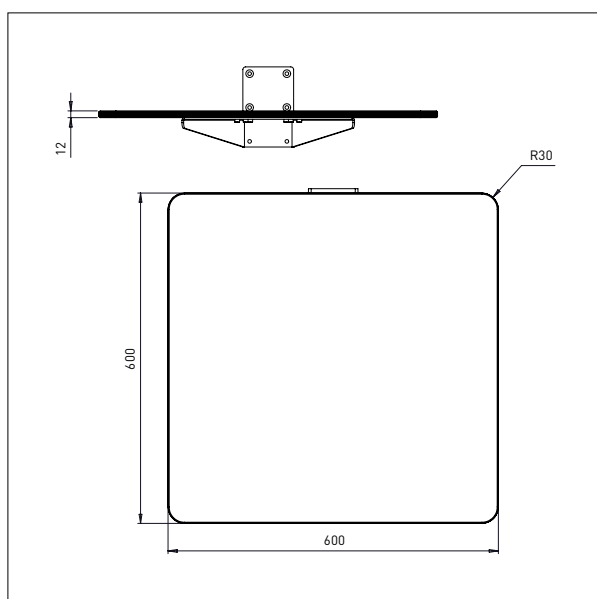

PLATTFORM, HOLZ

- Alles masse in mm

PLATTFORM, HOLZ - W2

L x B: 500 x 500 mm

PLATTFORM, HOLZ - W3

L x B: 600 x 600 mm

IMPACT 90 / HEBEZEUGE

PLATTFORM, HOLZ

- Alles masse in mm

PLATTFORM, HOLZ MIT ROLLEN - W4

L x B: 500 x 500 mm

IMPACT 90 / HEBEZEUGE

PLATTFORM, KUNSTSTOFF

- Alles masse in mm

PLATTFORM, KUNSTSTOFF - KP1

L x B: 495 x 495 mm

PLATTFORM, EDELSTAHL

- Alles masse in mm

PLATTFORM, EDELSTAHL – EP1

L x B: 500 x 400 mm

PLATTFORM EDELSTAHL – EP2

L x B: 500 x 500 mm

IMPACT 90 / HEBEZEUGE

DORN

- Alles masse in mm

DORN - D1

Ø x L: 60 x 500 mm

DORN- D2

Ø x L: 60 x 800 mm

IMPACT 90 / HEBEZEUGE

DOPPELDORN

- Alles masse in mm