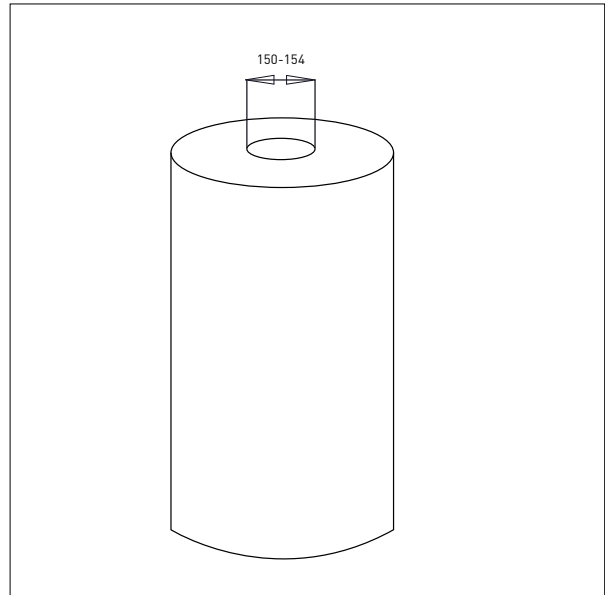

- Alles masse in mm

DORN - D1

Ø x L: 60 x 500 mm

DORN- D2

Ø x L: 60 x 800 mm

IMPACT 90 / HEBEZEUGE

DOPPELDORN

- Alles masse in mm

DOPPELDORN – DD1

Ø x L x B: 32 x 500 x 250 mm

Min. breite von Rollen: Ø 300 mm

Max. breite von Rollen: Ø 400 mm

DOPPELDORN – DD2

Ø x L x B: 32 x 500 x 350 mm

Min. breite von Rollen: Ø 400 mm

Max. breite von Rollen: Ø 800 mm

ROLLENMANIPULATOR

- Alles masse in mm

ROLLENMANIPULATOR - MRP2

IMPACT 90 / HEBEZEUGE

DORNVERGRÖSSERN

- Alles masse in mm

DORNVERGRÖSSERN - CL1

Für: Ø125 mm/6"

DORNVERGRÖSSERN - CL2

Für: Ø254 mm/10"