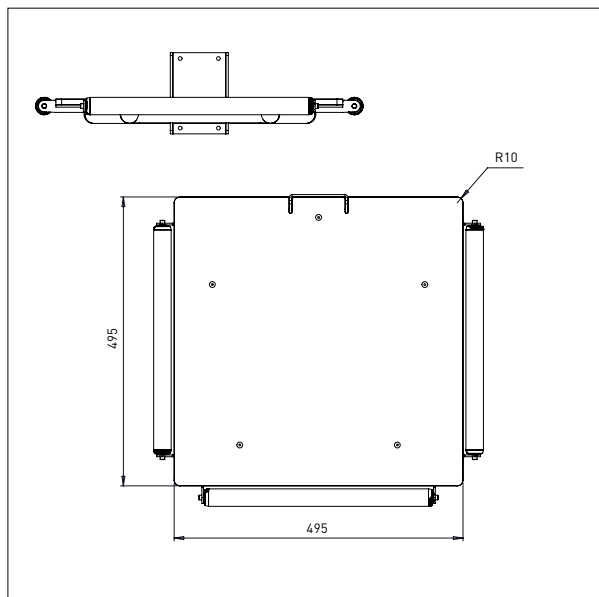

PLATTFORM, HOLZ

- Alles masse in mm

PLATTFORM, HOLZ - W2

L x B: 500 x 500 mm

PLATTFORM, HOLZ - W3

L x B: 600 x 600 mm

IMPACT 90 / HEBEZEUGE

PLATTFORM, HOLZ

PLATTFORM, KUNSTSTOFF - KP2

L x B: 600 x 600 mm

IMPACT 90 / HEBEZEUGE

PLATTFORM, KUNSTSTOFF

- Alles masse in mm

PLATTFORM, KUNSTSTOFF MIT ROLLEN - KP3

L x B: 495 x 495 mm

IMPACT 90 / HEBEZEUGE

PLATTFORM, EDELSTAHL

- Alles masse in mm

PLATTFORM, EDELSTAHL – EP1

L x B: 500 x 400 mm

PLATTFORM EDELSTAHL – EP2

L x B: 500 x 500 mm

IMPACT 90 / HEBEZEUGE

DORN

- Alles masse in mm

DORN - D1

Ø x L: 60 x 500 mm

DORN- D2

Ø x L: 60 x 800 mm

IMPACT 90 / HEBEZEUGE

DOPPELDORN

- Alles masse in mm