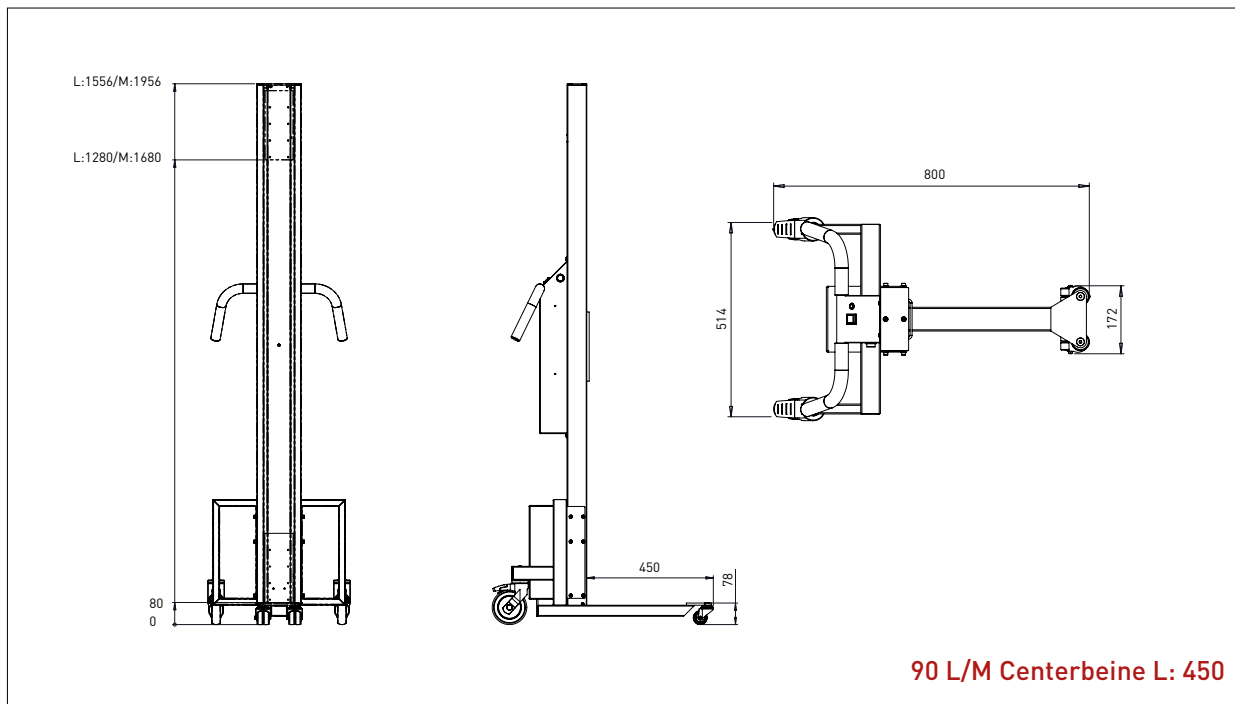

IMPACT 90 HEBELIFTE & HEBEZEUGE

- ZEICHUNGEN & MASSE

IMPACT 90

3 MASTHÖHEN UND 21 BEINE/RÄDER OPTIONEN

90 L/M/H standard beine

90 L/M Centerbeine

90 L/M/H FC - Flexbeine Typ 1

90 L/M/H FC - Flexbeine Typ 2

IMPACT 90

HEBELIFTE - ZEICHNUNGEN & MASSE

- Alles masse in mm

IMPACT 90

HEBELIFTE - ZEICHNUNGEN & MASSE

- Alles masse in mm

IMPACT 90

HEBELIFTE - ZEICHNUNGEN & MASSE

PLATTFORM, HOLZ

- Alles masse in mm

PLATTFORM, HOLZ - W2

L x B: 500 x 500 mm

PLATTFORM, HOLZ - W3

L x B: 600 x 600 mm

IMPACT 90 / HEBEZEUGE

PLATTFORM, HOLZ

- Alles masse in mm

DORN - D1

Ø x L: 60 x 500 mm

DORN- D2

Ø x L: 60 x 800 mm

IMPACT 90 / HEBEZEUGE

DOPPELDORN

- Alles masse in mm