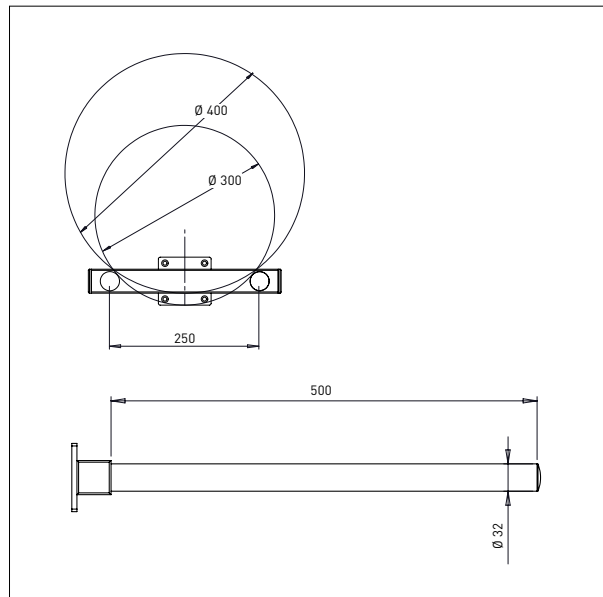

PLATTFORM, EDELSTAHL

- Alles masse in mm

PLATTFORM, EDELSTAHL – EP1

L x B: 500 x 400 mm

PLATTFORM EDELSTAHL – EP2

L x B: 500 x 500 mm

IMPACT 90 / HEBEZEUGE

DORN

- Alles masse in mm

DORN - D1

Ø x L: 60 x 500 mm

DORN- D2

Ø x L: 60 x 800 mm

IMPACT 90 / HEBEZEUGE

DOPPELDORN

- Alles masse in mm

DOPPELDORN – DD1

Ø x L x B: 32 x 500 x 250 mm

Min. breite von Rollen: Ø 300 mm

Max. breite von Rollen: Ø 400 mm

DOPPELDORN – DD2

Ø x L x B: 32 x 500 x 350 mm

Min. breite von Rollen: Ø 400 mm

Max. breite von Rollen: Ø 800 mm

IMPACT 90 / HEBEZEUGE

GABEL

- Alles masse in mm

GABEL- G1

L x B: 585 x 375 mm

Für 600 x 400 mm kästen

IMPACT 90 / HEBEZEUGE

DORN MIT V-BLOCK