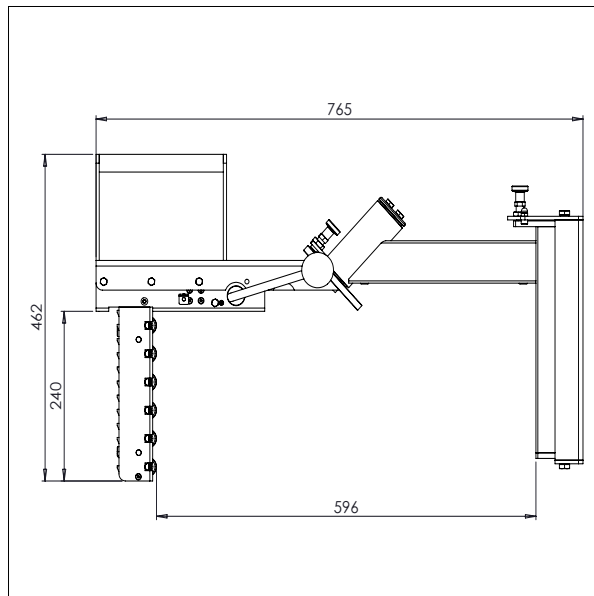

- Alles masse in mm

DORN - D1

Ø x L: 60 x 500 mm

DORN- D2

Ø x L: 60 x 800 mm

IMPACT 90 / HEBEZEUGE

DOPPELDORN

- Alles masse in mm

WAVE

- Alles masse in mm

FEST V-BLOCK - WAVE

IMPACT 90 / HEBEZEUGE

ROLLENMANIPULATOR

- Alles masse in mm

ROLLENMANIPULATOR - MRP1

IMPACT 90 / HEBEZEUGE

ROLLENMANIPULATOR

- Alles masse in mm

ROLLENMANIPULATOR - MRP2

IMPACT 90 / HEBEZEUGE

DORNVERGRÖSSERN

- Alles masse in mm

DORNVERGRÖSSERN - CL1

Für: Ø125 mm/6"

DORNVERGRÖSSERN - CL2

Für: Ø254 mm/10"