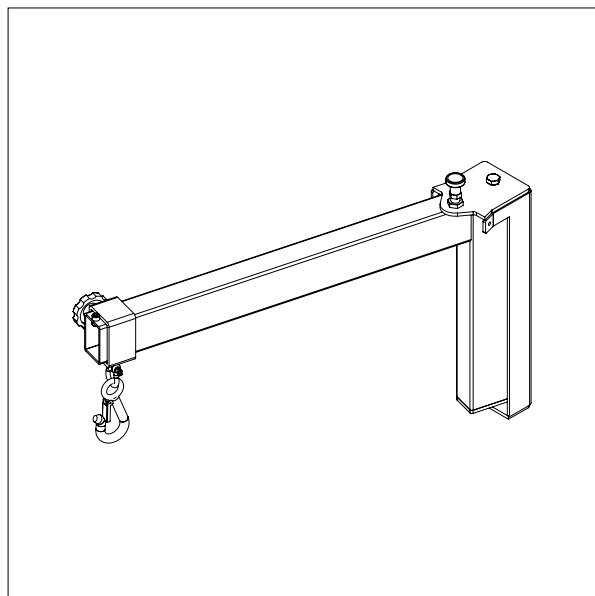

IMPACT 90 / HEBEZEUGE

KRAN ARMEN

- Alles masse in mm

KRAN ARM - KA1

L: 600