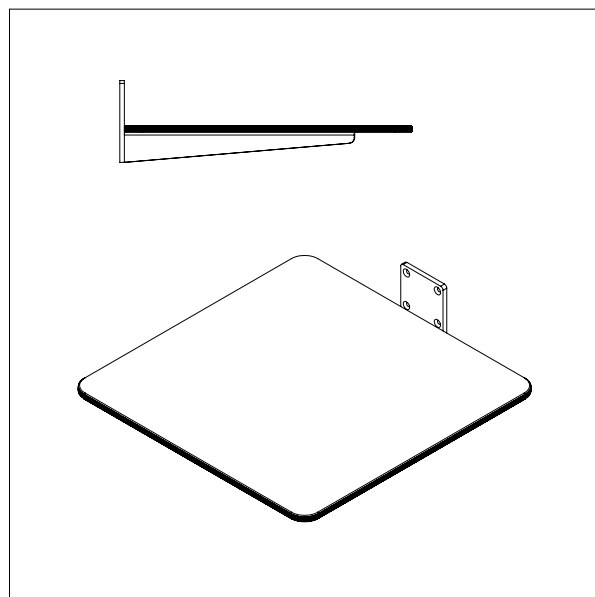

IMPACT 90

HEBELIFTE - ZEICHNUNGEN & MASSE

- Alles masse in mm

IMPACT 90

HEBELIFTE - ZEICHNUNGEN & MASSE

- Alles masse in mm

IMPACT 90

HEBELIFTE - ZEICHNUNGEN & MASSE

- Alles masse in mm

IMPACT 90

HEBELIFTE - ZEICHNUNGEN & MASSE

- Alles masse in mm

IMPACT 90

HEBELIFTE - ZEICHNUNGEN & MASSE

- Alles masse in mm

IMPACT 90 / HEBEZEUGE

PLATTFORM, HOLZ

- Alles masse in mm

PLATTFORM, HOLZ - W2

L x B: 500 x 500 mm

PLATTFORM, HOLZ - W3

L x B: 600 x 600 mm

IMPACT 90 / HEBEZEUGE

PLATTFORM, HOLZ

- Alles masse in mm

DORN - D1

Ø x L: 60 x 500 mm

DORN- D2

Ø x L: 60 x 800 mm

IMPACT 90 / HEBEZEUGE

DOPPELDORN

- Alles masse in mm