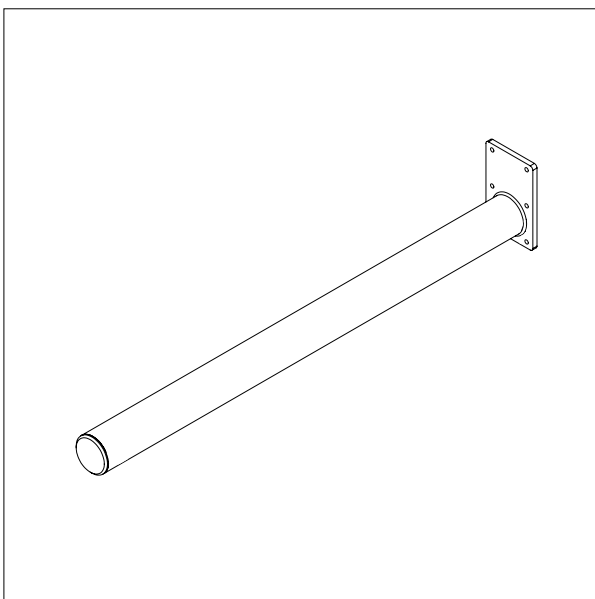

PLATTFORM, EDELSTAHL

- Alles masse in mm

PLATTFORM, EDELSTAHL – EP1

L x B: 500 x 400 mm

PLATTFORM EDELSTAHL – EP2

L x B: 500 x 500 mm

IMPACT 90 / HEBEZEUGE

DORN

- Alles masse in mm

DORN - D1

Ø x L: 60 x 500 mm

DORN- D2

Ø x L: 60 x 800 mm

IMPACT 90 / HEBEZEUGE

DOPPELDORN

- Alles masse in mm

DOPPELDORN – DD1

Ø x L x B: 32 x 500 x 250 mm

Min. breite von Rollen: Ø 300 mm

Max. breite von Rollen: Ø 400 mm

DOPPELDORN – DD2

Ø x L x B: 32 x 500 x 350 mm

Min. breite von Rollen: Ø 400 mm

Max. breite von Rollen: Ø 800 mm

IMPACT 90 / HEBEZEUGE

GABEL

- Alles masse in mm

GABEL- G1

L x B: 585 x 375 mm

Für 600 x 400 mm kästen

IMPACT 90 / HEBEZEUGE

DORN MIT V-BLOCK