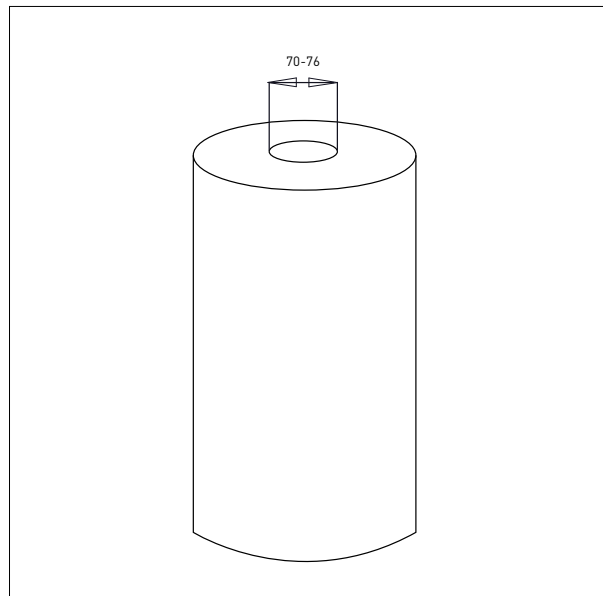

IMPACT 90 / HEBEZEUGE

ROLLENMANIPULATOR

- Alles masse in mm

ROLLENMANIPULATOR - MRP1