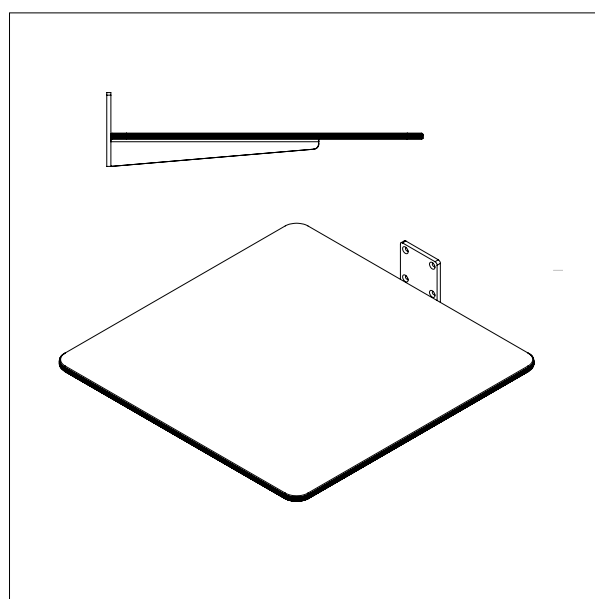

- Alles masse in mm

IMPACT 90

HEBELIFTE - ZEICHNUNGEN & MASSE

- Alles masse in mm

IMPACT 90

HEBELIFTE - ZEICHNUNGEN & MASSE

- Alles masse in mm

IMPACT 90 / HEBEZEUGE

PLATTFORM, HOLZ

- Alles masse in mm

PLATTFORM, HOLZ - W2

L x B: 500 x 500 mm

PLATTFORM, HOLZ - W3

L x B: 600 x 600 mm

IMPACT 90 / HEBEZEUGE

PLATTFORM, HOLZ

- Alles masse in mm

PLATTFORM, HOLZ MIT ROLLEN - W4

L x B: 500 x 500 mm

IMPACT 90 / HEBEZEUGE

PLATTFORM, KUNSTSTOFF

- Alles masse in mm

PLATTFORM, KUNSTSTOFF - KP1

L x B: 495 x 495 mm

- Alles masse in mm

DORN - D1

Ø x L: 60 x 500 mm

DORN- D2

Ø x L: 60 x 800 mm

IMPACT 90 / HEBEZEUGE

DOPPELDORN

- Alles masse in mm