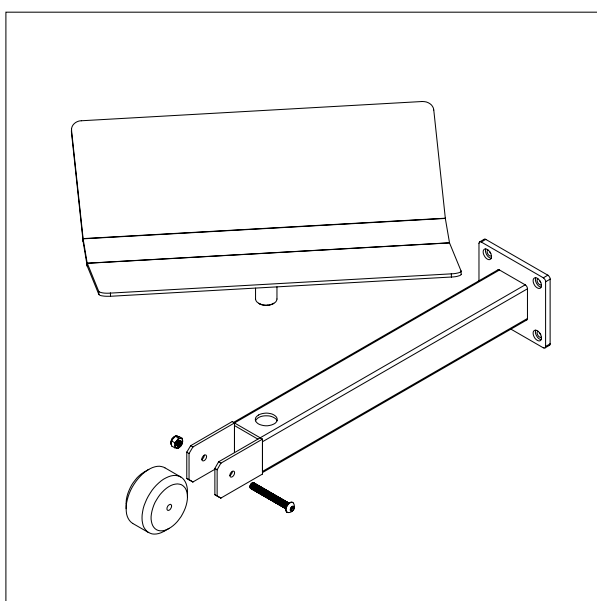

DORN MIT V-BLOCK - DVB2 (EDELSTAHL)