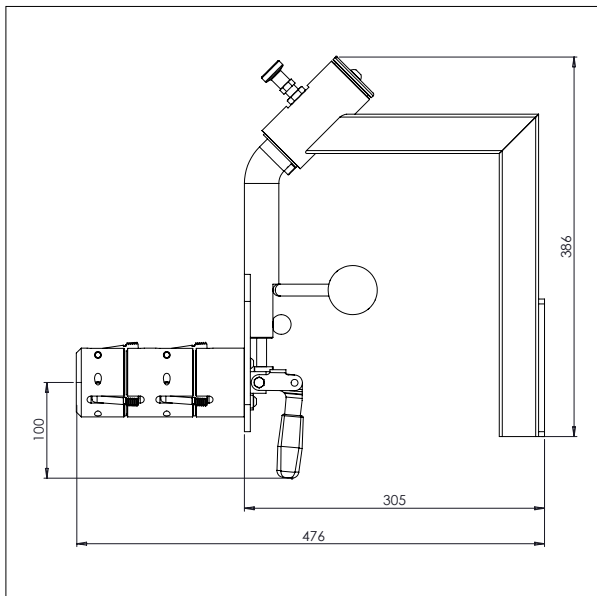

- Alles masse in mm

DORN - D1

Ø x L: 60 x 500 mm

DORN- D2

Ø x L: 60 x 800 mm

IMPACT 90 / HEBEZEUGE

DOPPELDORN

- Alles masse in mm

DOPPELDORN – DD1

Ø x L x B: 32 x 500 x 250 mm

Min. breite von Rollen: Ø 300 mm

Max. breite von Rollen: Ø 400 mm

DOPPELDORN – DD2

Ø x L x B: 32 x 500 x 350 mm

Min. breite von Rollen: Ø 400 mm

Max. breite von Rollen: Ø 800 mm

WAVE

- Alles masse in mm

FEST V-BLOCK - WAVE

IMPACT 90 / HEBEZEUGE

ROLLENMANIPULATOR

- Alles masse in mm

ROLLENMANIPULATOR - MRP1

IMPACT 90 / HEBEZEUGE

DORNVERGRÖSSERN - CL2

Für: Ø254 mm/10"