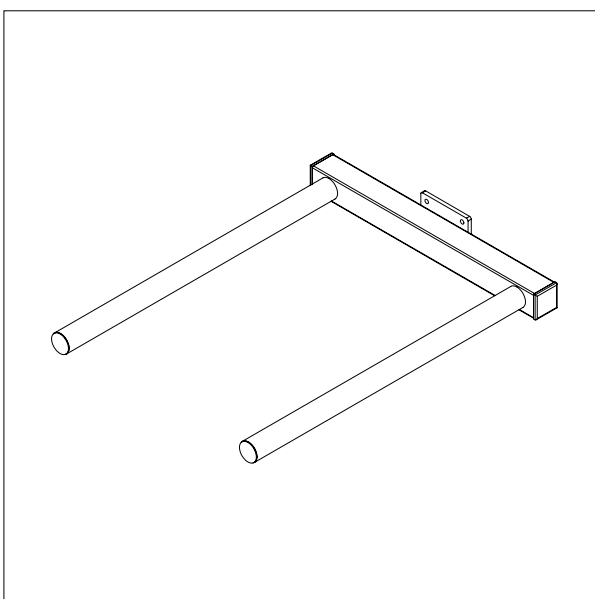

- Alles masse in mm

DORN - D1

Ø x L: 60 x 500 mm

DORN- D2

Ø x L: 60 x 800 mm

IMPACT 90 / HEBEZEUGE

DOPPELDORN

- Alles masse in mm

DOPPELDORN – DD1

Ø x L x B: 32 x 500 x 250 mm

Min. breite von Rollen: Ø 300 mm

Max. breite von Rollen: Ø 400 mm

DOPPELDORN – DD2

Ø x L x B: 32 x 500 x 350 mm

Min. breite von Rollen: Ø 400 mm

Max. breite von Rollen: Ø 800 mm

IMPACT 90 / HEBEZEUGE

GABEL

- Alles masse in mm

GABEL- G1

L x B: 585 x 375 mm

Für 600 x 400 mm kästen

IMPACT 90 / HEBEZEUGE

DORN MIT V-BLOCK