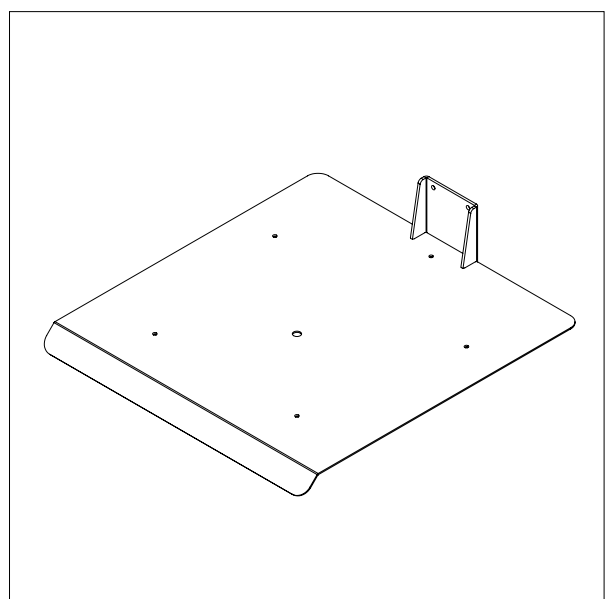

PLATTFORM, EDELSTAHL

- Alles masse in mm

PLATTFORM, EDELSTAHL – EP1

L x B: 500 x 400 mm

PLATTFORM EDELSTAHL – EP2

L x B: 500 x 500 mm

IMPACT 90 / HEBEZEUGE

DORN

- Alles masse in mm

DORN - D1

Ø x L: 60 x 500 mm

DORN- D2

Ø x L: 60 x 800 mm

IMPACT 90 / HEBEZEUGE

DOPPELDORN

- Alles masse in mm