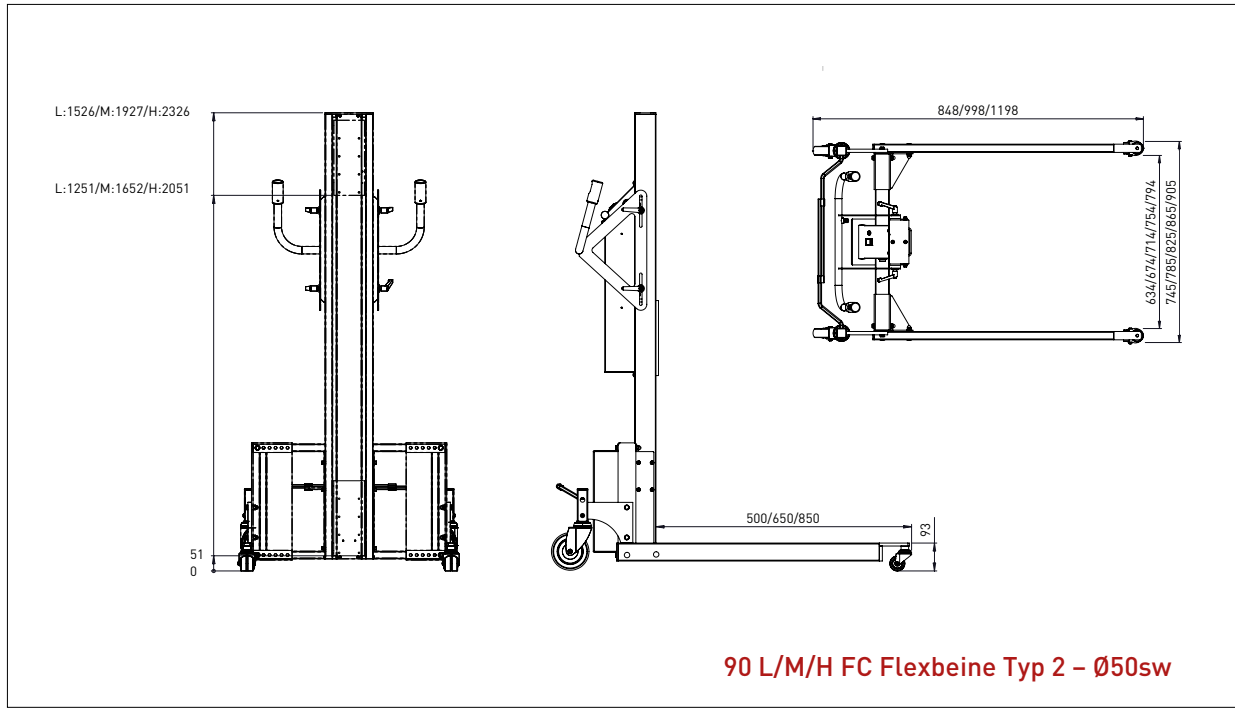

IMPACT 90

HEBELIFTE - ZEICHNUNGEN & MASSE

- Alles masse in mm