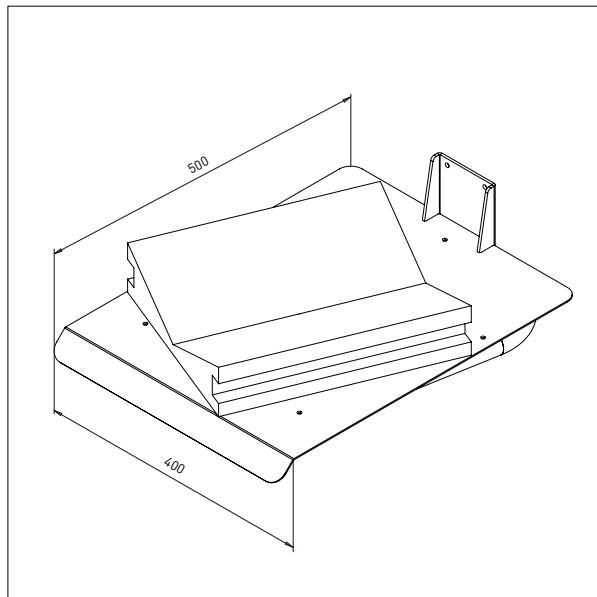

IMPACT 90 / HEBEZEUGE

GABEL

- Alles masse in mm

GABEL- G1

L x B: 585 x 375 mm

Für 600 x 400 mm kästen

IMPACT 90 / HEBEZEUGE

DORN MIT V-BLOCK

- Alles masse in mm

DORN MIT V-BLOCK - DVB1

DORN MIT V-BLOCK - DVB2 (EDELSTAHL)

IMPACT 90 / HEBEZEUGE

PLATTFORM MIT V-BLOCK

- Alles masse in mm

PLATTFORM MIT V-BLOCK - EPV

Plattform: 500 x 400