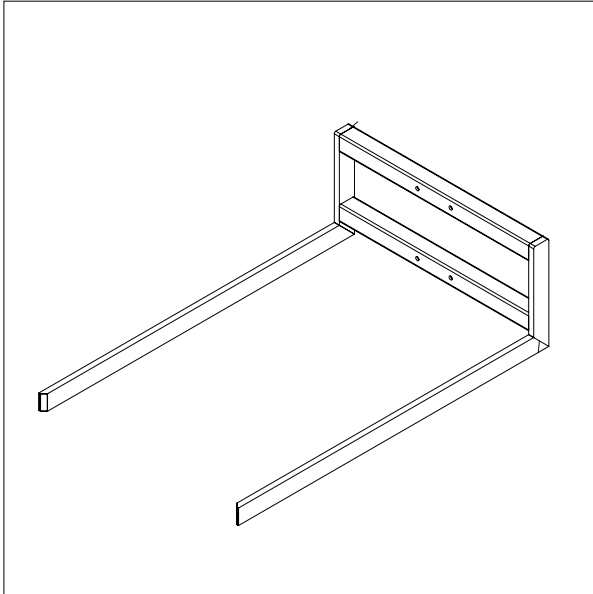

IMPACT 90 / HEBEZEUGE

GABEL

- Alles masse in mm

GABEL- G1

L x B: 585 x 375 mm

Für 600 x 400 mm kästen

IMPACT 90 / HEBEZEUGE

DORN MIT V-BLOCK