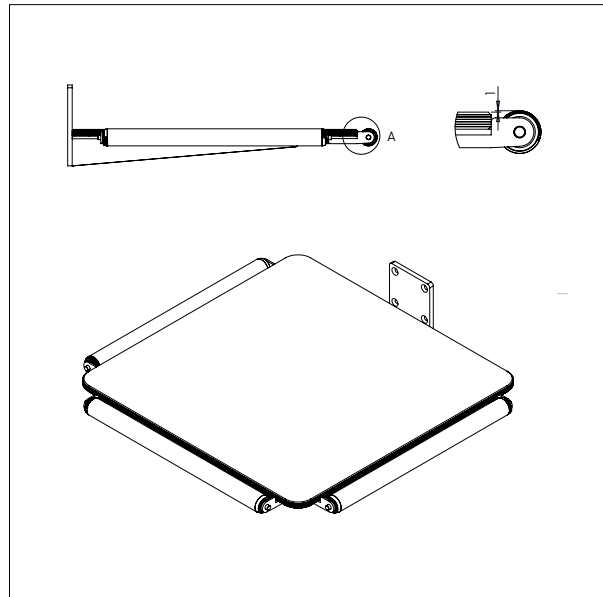

- Alles masse in mm

IMPACT 90

HEBELIFTE - ZEICHNUNGEN & MASSE

- Alles masse in mm

IMPACT 90

HEBELIFTE - ZEICHNUNGEN & MASSE

- Alles masse in mm

IMPACT 90 / HEBEZEUGE

PLATTFORM, HOLZ

- Alles masse in mm

PLATTFORM, HOLZ - W2

L x B: 500 x 500 mm

PLATTFORM, HOLZ - W3

L x B: 600 x 600 mm

IMPACT 90 / HEBEZEUGE

PLATTFORM, HOLZ

- Alles masse in mm

PLATTFORM, HOLZ MIT ROLLEN - W4

L x B: 500 x 500 mm

IMPACT 90 / HEBEZEUGE

PLATTFORM, KUNSTSTOFF

- Alles masse in mm

PLATTFORM, KUNSTSTOFF - KP1

L x B: 495 x 495 mm