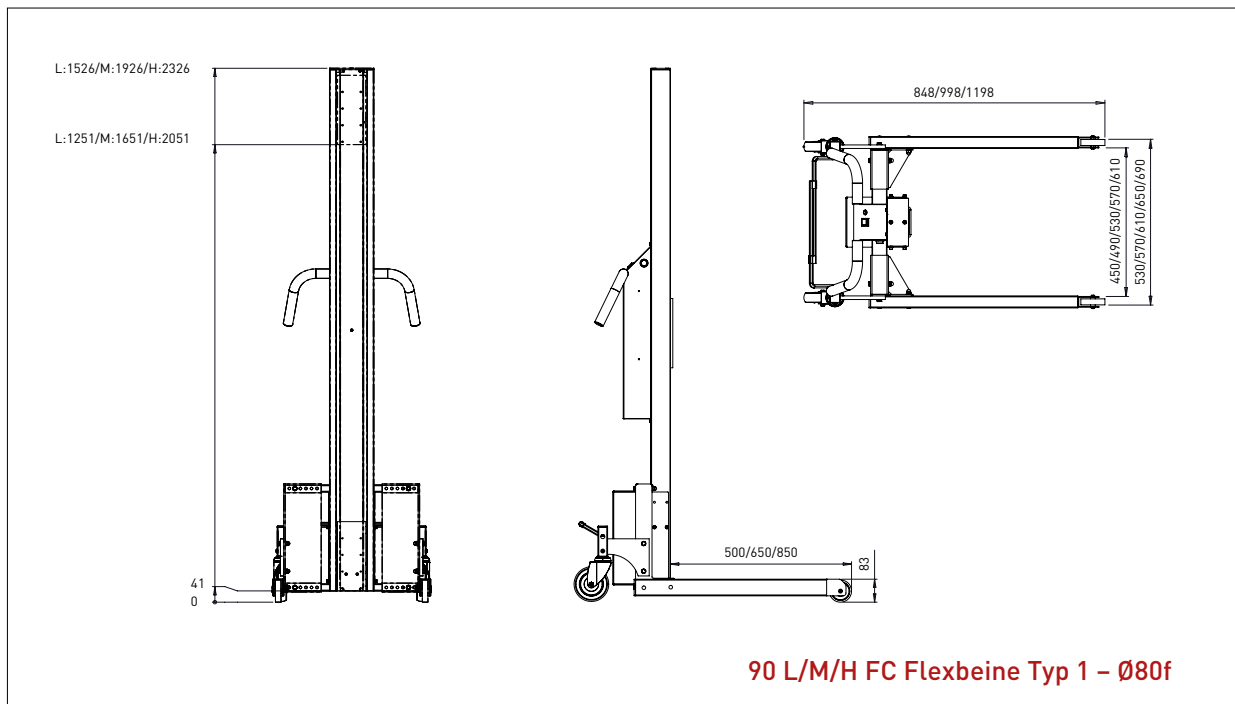

IMPACT 90

HEBELIFTE - ZEICHNUNGEN & MASSE

- Alles masse in mm