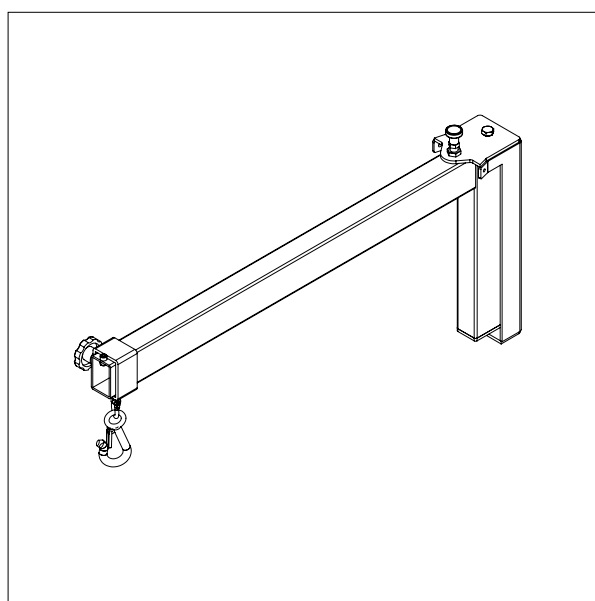

KRAN ARM - KA2

L: 800