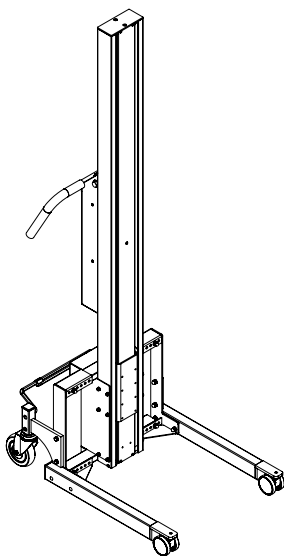

IMPACT 90 HEBELIFTE & HEBEZEUGE

- ZEICHUNGEN & MASSE

IMPACT 90

3 MASTHÖHEN UND 21 BEINE/RÄDER OPTIONEN

90 L/M/H standard beine

90 L/M Centerbeine

90 L/M/H FC - Flexbeine Typ 1

90 L/M/H FC - Flexbeine Typ 2

IMPACT 90

HEBELIFTE - ZEICHNUNGEN & MASSE

- Alles masse in mm

IMPACT 90

HEBELIFTE - ZEICHNUNGEN & MASSE

- Alles masse in mm

IMPACT 90

HEBELIFTE - ZEICHNUNGEN & MASSE

PLATTFORM, HOLZ

- Alles masse in mm

PLATTFORM, HOLZ - W2

L x B: 500 x 500 mm

PLATTFORM, HOLZ - W3

L x B: 600 x 600 mm

IMPACT 90 / HEBEZEUGE

PLATTFORM, HOLZ

- Alles masse in mm

DORN - D1

Ø x L: 60 x 500 mm

DORN- D2

Ø x L: 60 x 800 mm

IMPACT 90 / HEBEZEUGE

DOPPELDORN

- Alles masse in mm