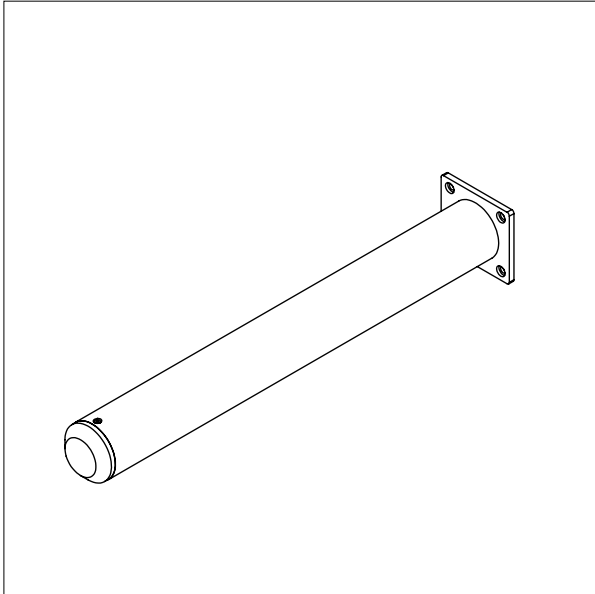

PLATTFORM, EDELSTAHL

- Alles masse in mm

PLATTFORM, EDELSTAHL – EP1

L x B: 500 x 400 mm

PLATTFORM EDELSTAHL – EP2

L x B: 500 x 500 mm

IMPACT 90 / HEBEZEUGE

DORN

- Alles masse in mm

DORN - D1

Ø x L: 60 x 500 mm

DORN- D2

Ø x L: 60 x 800 mm

IMPACT 90 / HEBEZEUGE

DOPPELDORN

- Alles masse in mm