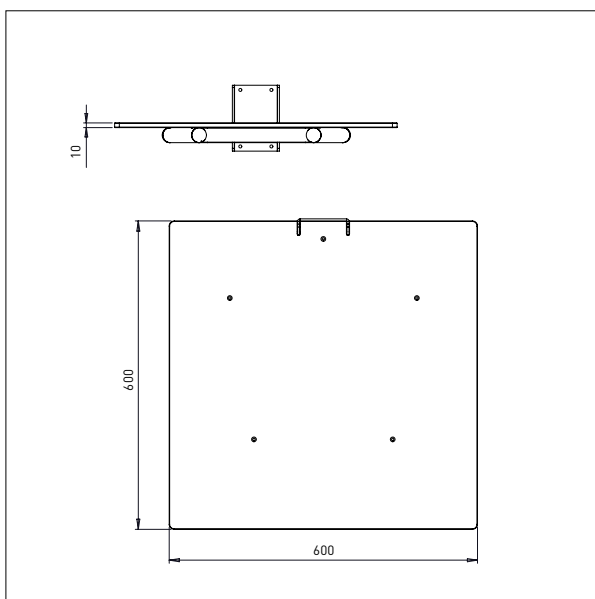

PLATTFORM, KUNSTSTOFF - KP2

L x B: 600 x 600 mm