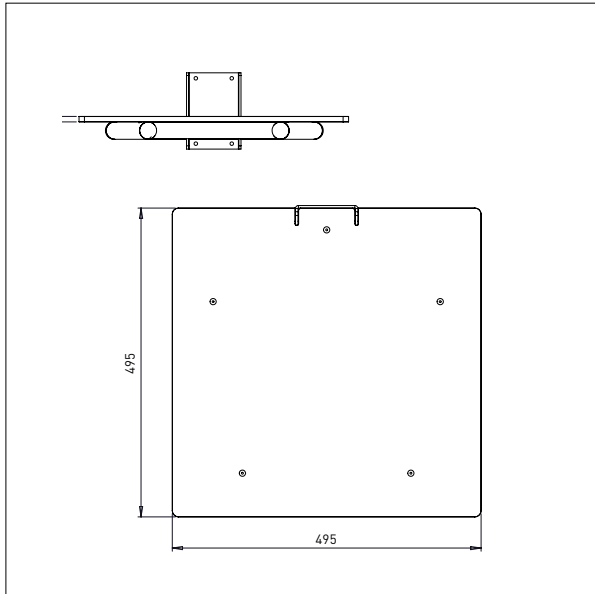

PLATTFORM, HOLZ

- Alles masse in mm

PLATTFORM, HOLZ - W2

L x B: 500 x 500 mm

PLATTFORM, HOLZ - W3

L x B: 600 x 600 mm

IMPACT 90 / HEBEZEUGE

PLATTFORM, HOLZ

- Alles masse in mm

PLATTFORM, HOLZ MIT ROLLEN - W4

L x B: 500 x 500 mm

IMPACT 90 / HEBEZEUGE

PLATTFORM, KUNSTSTOFF

- Alles masse in mm

PLATTFORM, KUNSTSTOFF - KP1

L x B: 495 x 495 mm

PLATTFORM, EDELSTAHL

- Alles masse in mm

PLATTFORM, EDELSTAHL – EP1

L x B: 500 x 400 mm

PLATTFORM EDELSTAHL – EP2

L x B: 500 x 500 mm

IMPACT 90 / HEBEZEUGE

DORN

- Alles masse in mm

DORN - D1

Ø x L: 60 x 500 mm

DORN- D2

Ø x L: 60 x 800 mm

IMPACT 90 / HEBEZEUGE

DOPPELDORN

- Alles masse in mm