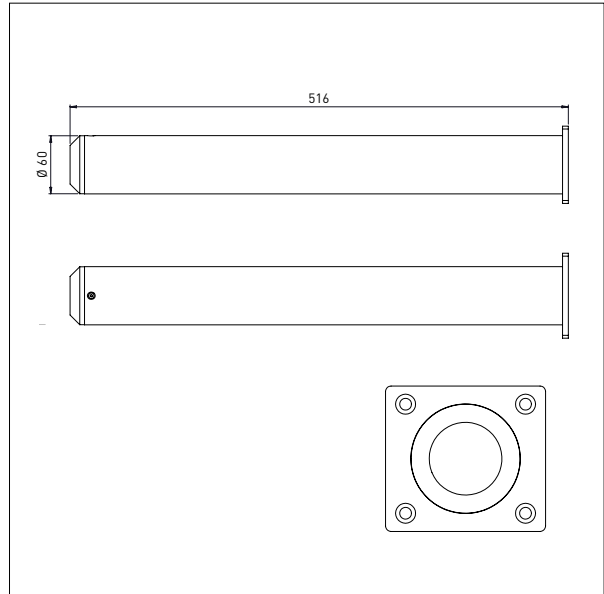

PLATTFORM, HOLZ

- Alles masse in mm

PLATTFORM, HOLZ - W2

L x B: 500 x 500 mm

PLATTFORM, HOLZ - W3

L x B: 600 x 600 mm

IMPACT 90 / HEBEZEUGE

PLATTFORM, HOLZ

PLATTFORM, EDELSTAHL

- Alles masse in mm

PLATTFORM, EDELSTAHL – EP1

L x B: 500 x 400 mm

PLATTFORM EDELSTAHL – EP2

L x B: 500 x 500 mm

IMPACT 90 / HEBEZEUGE

DORN

- Alles masse in mm

DORN - D1

Ø x L: 60 x 500 mm

DORN- D2

Ø x L: 60 x 800 mm

IMPACT 90 / HEBEZEUGE

DOPPELDORN

- Alles masse in mm

DOPPELDORN – DD1

Ø x L x B: 32 x 500 x 250 mm

Min. breite von Rollen: Ø 300 mm

Max. breite von Rollen: Ø 400 mm

DOPPELDORN – DD2

Ø x L x B: 32 x 500 x 350 mm

Min. breite von Rollen: Ø 400 mm

Max. breite von Rollen: Ø 800 mm