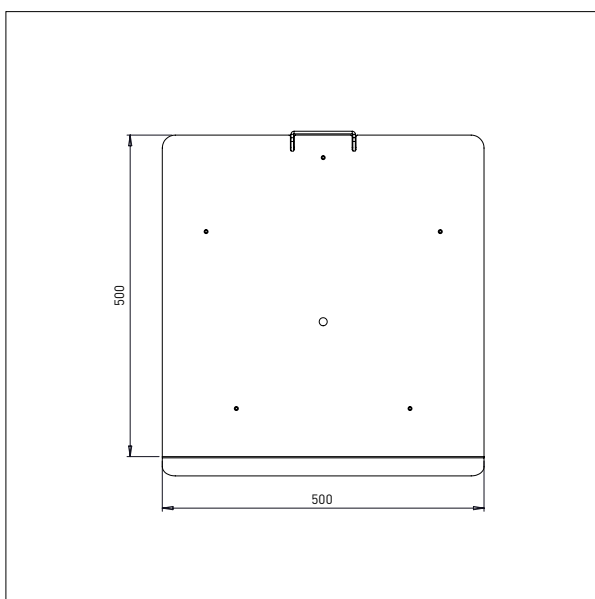

PLATTFORM, HOLZ

- Alles masse in mm

PLATTFORM, HOLZ - W2

L x B: 500 x 500 mm

PLATTFORM, HOLZ - W3

L x B: 600 x 600 mm

IMPACT 90 / HEBEZEUGE

PLATTFORM, HOLZ

PLATTFORM, EDELSTAHL

- Alles masse in mm

PLATTFORM, EDELSTAHL – EP1

L x B: 500 x 400 mm

PLATTFORM EDELSTAHL – EP2

L x B: 500 x 500 mm

IMPACT 90 / HEBEZEUGE

DORN

- Alles masse in mm

DORN - D1

Ø x L: 60 x 500 mm

DORN- D2

Ø x L: 60 x 800 mm

IMPACT 90 / HEBEZEUGE

DOPPELDORN

- Alles masse in mm

DOPPELDORN – DD1

Ø x L x B: 32 x 500 x 250 mm

Min. breite von Rollen: Ø 300 mm

Max. breite von Rollen: Ø 400 mm

DOPPELDORN – DD2

Ø x L x B: 32 x 500 x 350 mm

Min. breite von Rollen: Ø 400 mm

Max. breite von Rollen: Ø 800 mm