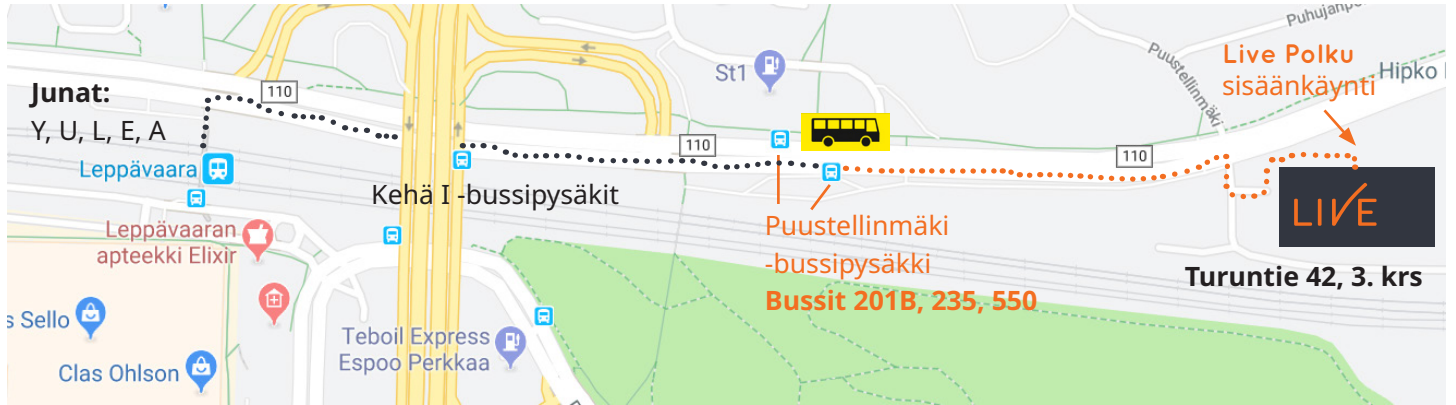

## Puustellinmäki -bussipysäkillä pysähtyvät bussit:

201B, 235 ja 550.

Kävele 600 metriä mäki ylös ja käänny oikealle osoitteeseen Turuntie 42.

## Kehä I:llä pysähtyvät bussit:

201B, 275, 544, 550, 553 ja 555.

## Leppävaaran asemalla pysähtyvät junat:

Y, U, L, E, A

Kävele yksi kilometri (1 km) osoitteeseen Turuntie 42.